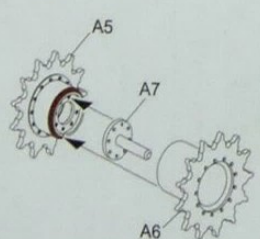

A3

MAKE 2
制作2组

MAKE 2
制作2组

MAKE 2
制作2组

8

9

Adjust the crawler to
align into X3
调节履带使其与X3
对齐

76 to 79 tracks per side
每侧76-79节履带