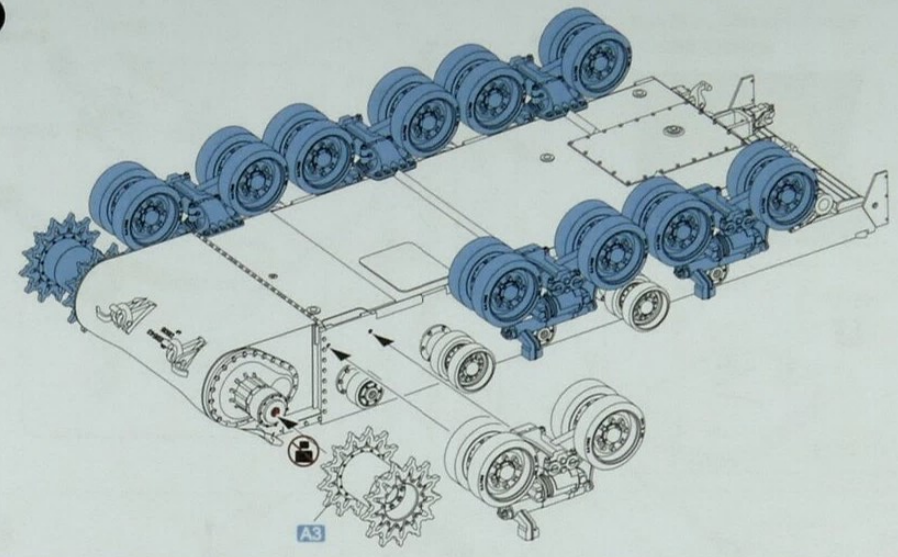

A3

MAKE 2
制作2组

MAKE 2
制作2组

MAKE 2
制作2组

8

9

Adjust the crawler to
align into X3
调节履带使其与X3
对齐

76 to 79 tracks per side
每侧76-79节履带