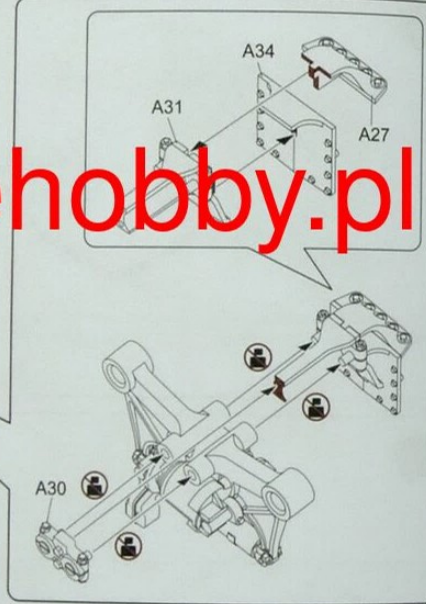

A3

MAKE 2
制作2组

MAKE 2
制作2组

MAKE 2
制作2组

8

9

Adjust the crawler to
align into X3
调节履带使其与X3
对齐

76 to 79 tracks per side
每侧76-79节履带