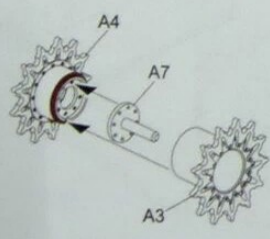

A3

MAKE 2
制作2组

MAKE 2
制作2组

MAKE 2
制作2组

8

9

Adjust the crawler to
align into X3
调节履带使其与X3
对齐

76 to 79 tracks per side
每侧76-79节履带