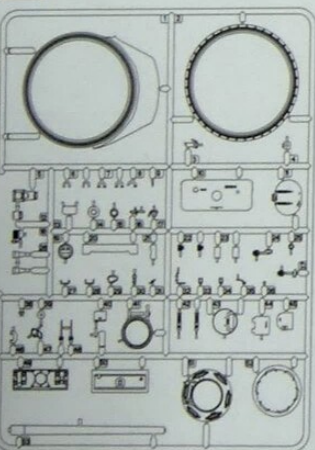

A x2

B x1

UPPER HULL

TURRET

G x1

J x1

C x1

E x1

D x1

P x1

Decal

Y x1

X x17

T x1

Cable 160mm

L x1