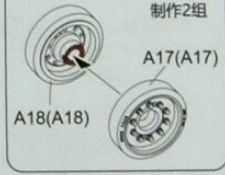

76 to 79 tracks per side
每侧76-79节履带

MAKE 2
制作2组