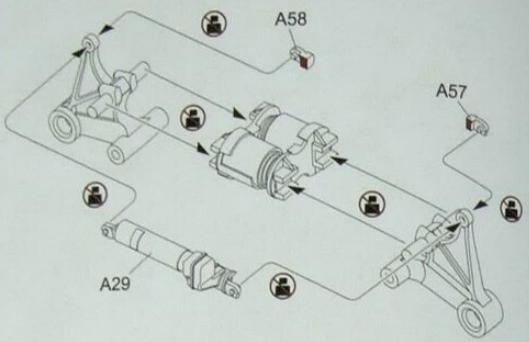

6

MAKE 6
制作6组

MAKE 12
制作12组

MAKE 6
制作6组