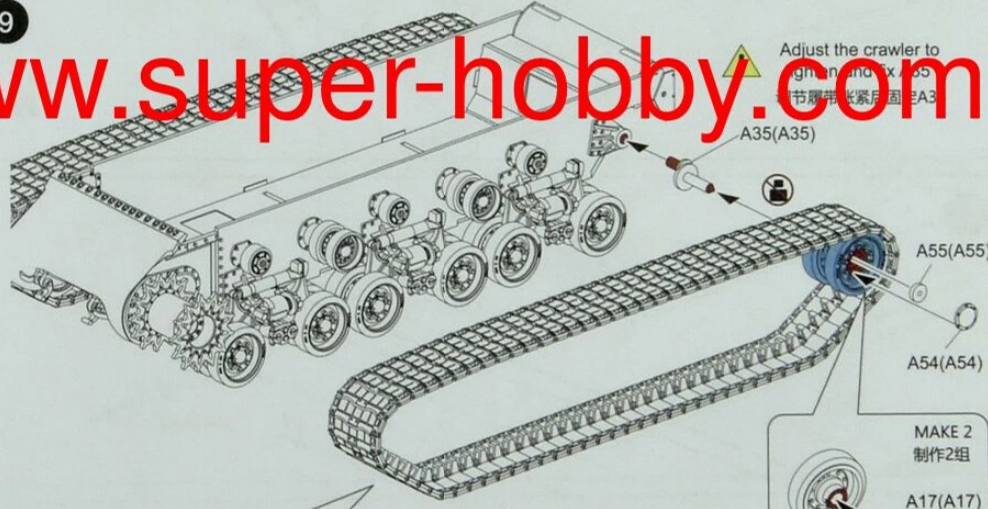

A3

MAKE 2
制作2组

MAKE 2
制作2组

MAKE 2
制作2组

8

9

Adjust the crawler to
align into X3
调节履带使其与X3
对齐

76 to 79 tracks per side
每侧76-79节履带