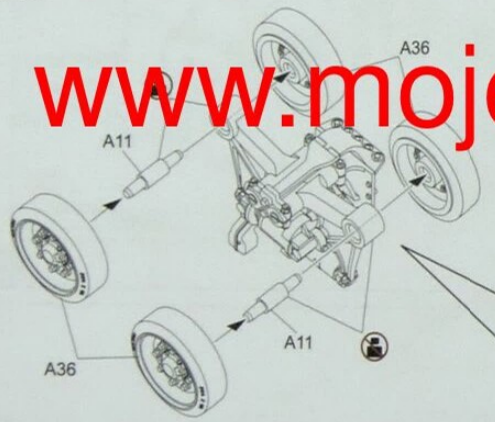

A3

MAKE 2
制作2组

MAKE 2
制作2组

MAKE 2
制作2组

8

9

Adjust the crawler to
align into X3
调节履带使其与X3
对齐

76 to 79 tracks per side
每侧76-79节履带