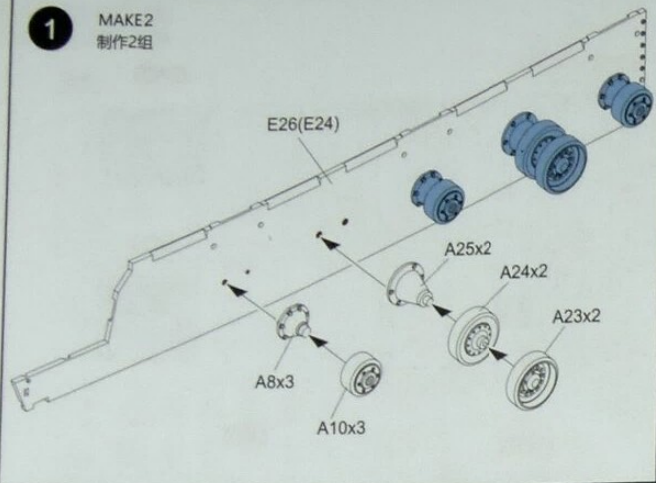

1 MAKE 2
制作2组