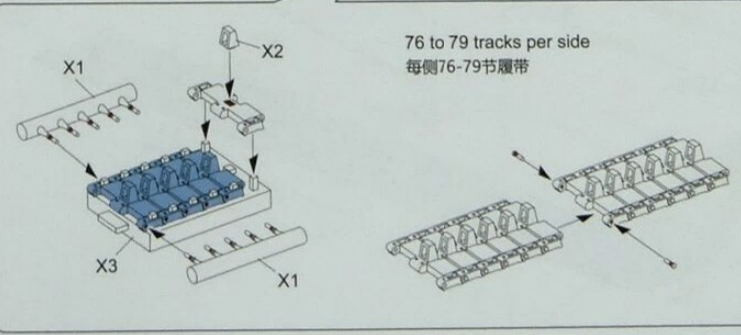

A3

MAKE 2
制作2组

MAKE 2
制作2组

MAKE 2
制作2组

8

9

Adjust the crawler to
align into X3
调节履带使其与X3
对齐

76 to 79 tracks per side
每侧76-79节履带