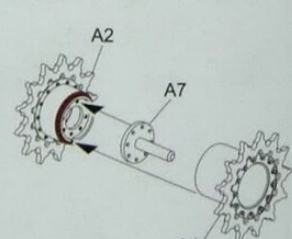

A3

MAKE 2
制作2组

MAKE 2
制作2组

MAKE 2
制作2组

8

9

Adjust the crawler to
align into X3
调节履带使其与X3
对齐

76 to 79 tracks per side
每侧76-79节履带