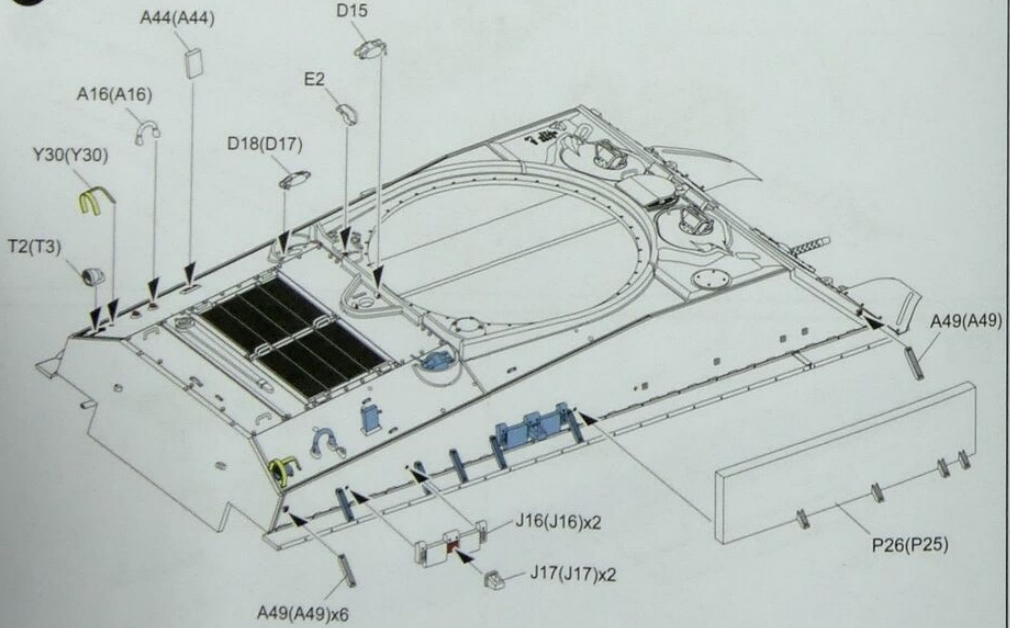

13

15

16

14

www.mojehobby.pl www.super-hobby.com