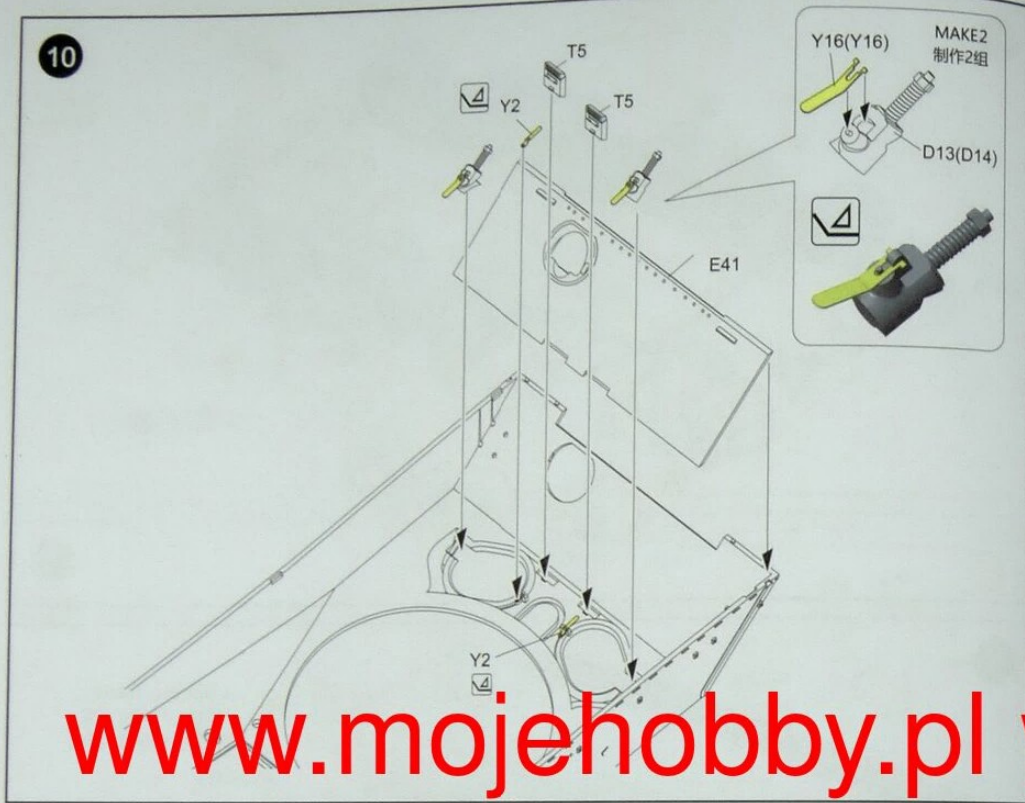

10

www.moje hobby.pl www.super-hobby.com

12

11

A4

A5