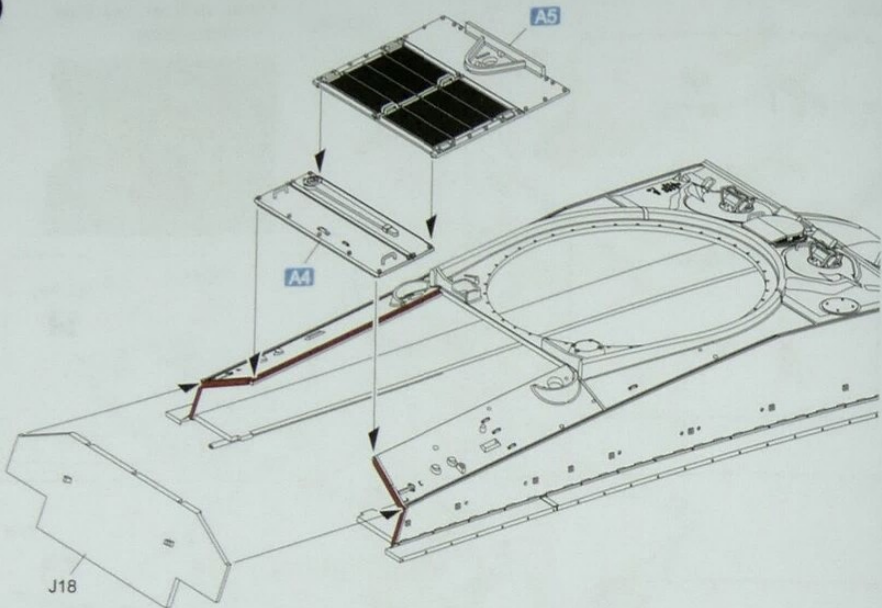

13

15

16

14

www.mojehobby.pl www.super-hobby.com