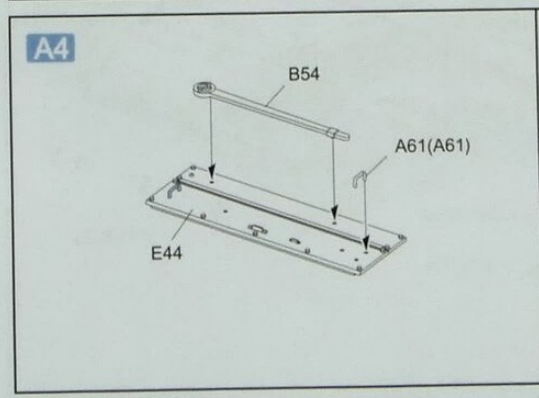

10

www.moje hobby.pl www.super-hobby.com

12

11

A4

A5