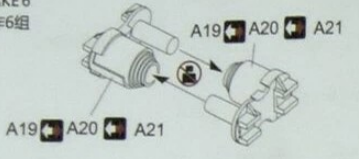

6

MAKE 6
制作6组

MAKE 12
制作12组

MAKE 6
制作6组

7

MAKE 6
制作6组

A3

MAKE 2
制作2组

MAKE 2
制作2组

MAKE 2
制作2组

8

9

Adjust the crawler to
align into X3
调节履带使其与X3
对齐

76 to 79 tracks per side
每侧76-79节履带

MAKE 2
制作2组