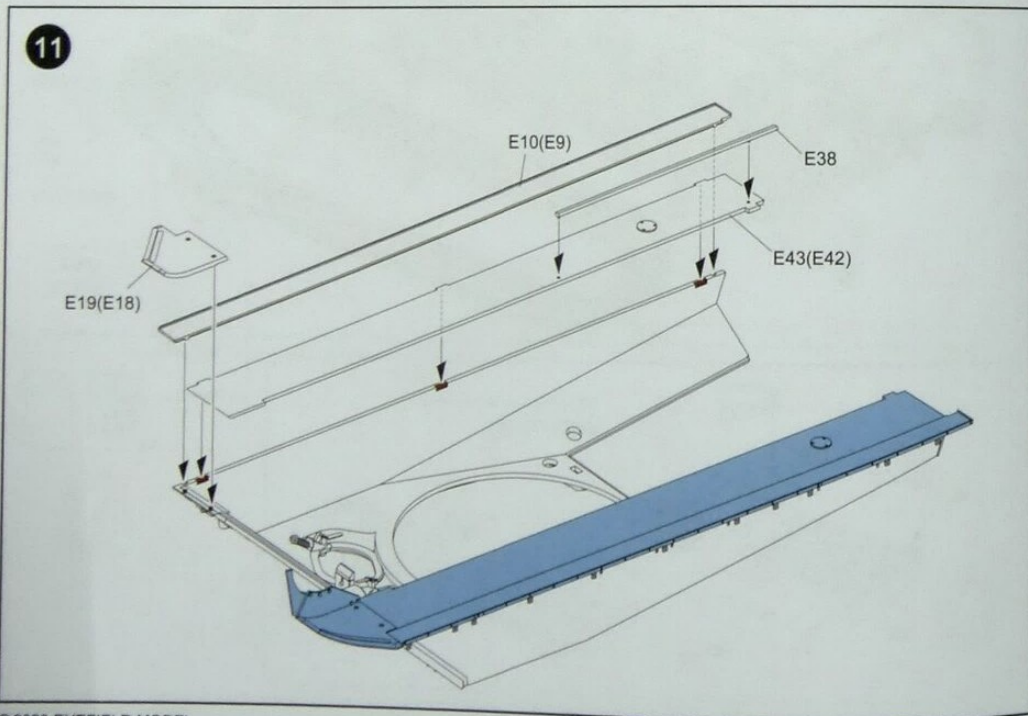

10

www.moje hobby.pl www.super-hobby.com

12

11

A4

A5