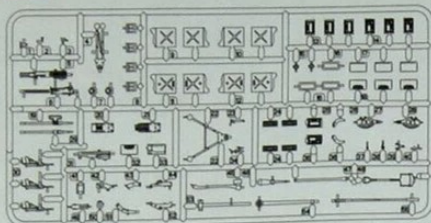

A x2

B x1

UPPER HULL

TURRET

G x1

J x1

C x1

E x1

D x1

P x1

Decal

Y x1

X x17

T x1

Cable 160mm

L x1