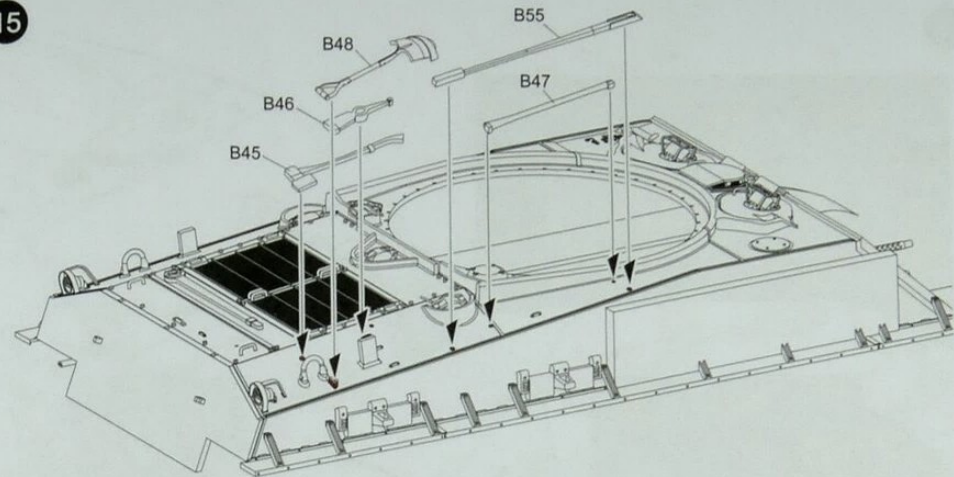

13

15

16

14

www.mojehobby.pl www.super-hobby.com