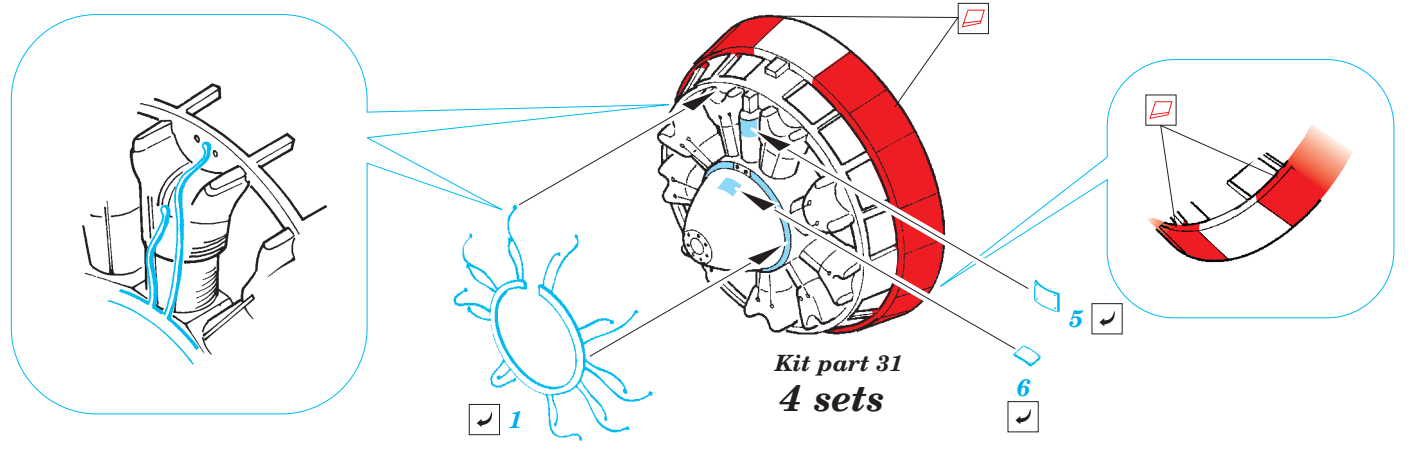

B-17G Flying Fortress engines

eduard

48 534

1/48 scale detail set for Revell/Monogram kit • sada detailů pro model 1/48 Revell/Monogram

- APPLY EXPRESS MASK AND PAINT BEFORE GLUING
POUŽÍT EXPRESS MASK NABARVIT PŘED SLEPENÍM
- SYMMETRICAL ASSEMBLY
SYMETRICKÁ MONTÁŽ
- REMOVE
ODSTRANIT
- GRIND
OBROUSIT
- DRILL HOLE
VRTAT OTVOR
- BEND
OHNOUT
- OPTION
VOLBA
- REPLACE
NAHRADIT

ORIGINAL KIT PARTS
PŮVODNÍ DÍLY STAVEBNICE

PHOTO-ETCHED PARTS
LEPTANÉ DÍLY

PARTS TO BE REMOVED
DÍLY K ODSTRANĚNÍ

FILL
TMELIT

References: - Squadron/Signal No.5516 Walk Around B-17 Flying Fortress
AeroDetail No.19 Boeing B-17G Flying Fortress