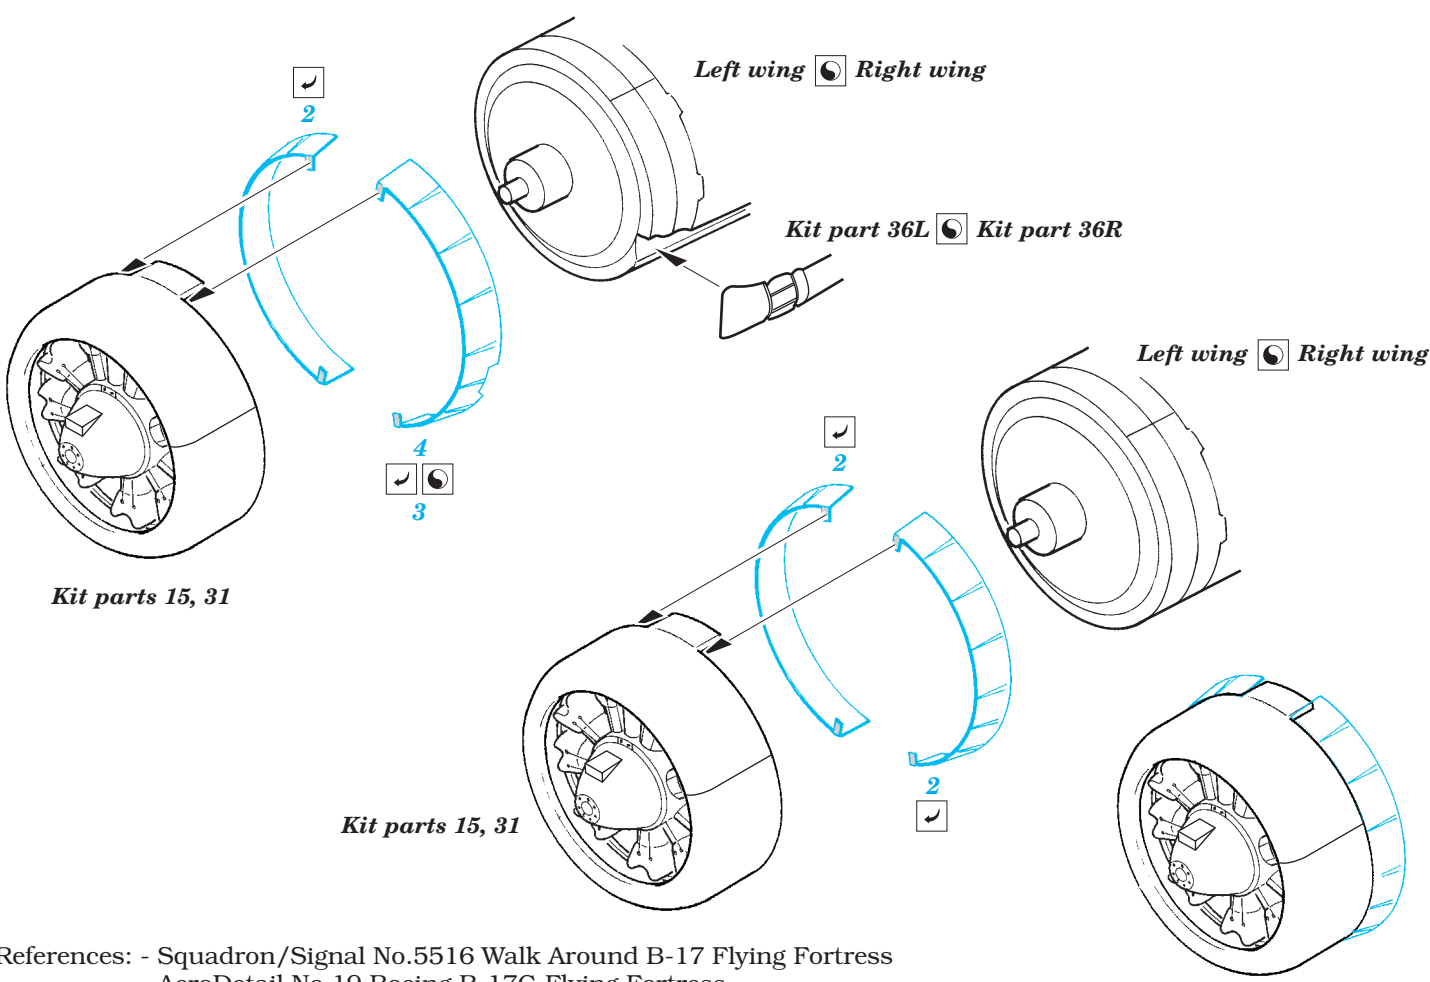

B-17G Flying Fortress engines

eduard

48 534

1/48 scale detail set for Revell/Monogram kit • sada detailů pro model 1/48 Revell/Monogram

- APPLY EXPRESS MASK AND PAINT BEFORE GLUING
POUŽÍT EXPRESS MASK NABARVIT PŘED SLEPENÍM
- SYMMETRICAL ASSEMBLY
SYMETRICKÁ MONTÁŽ
- REMOVE
ODSTRANIT
- GRIND
OBROUSIT
- DRILL HOLE
VRTAT OTVOR
- BEND
OHNOUT
- OPTION
VOLBA
- REPLACE
NAHRADIT

ORIGINAL KIT PARTS
PŮVODNÍ DÍLY STAVEBNICE

PHOTO-ETCHED PARTS
LEPTANÉ DÍLY

PARTS TO BE REMOVED
DÍLY K ODSTRANĚNÍ

FILL
TMELIT

References: - Squadron/Signal No.5516 Walk Around B-17 Flying Fortress
AeroDetail No.19 Boeing B-17G Flying Fortress