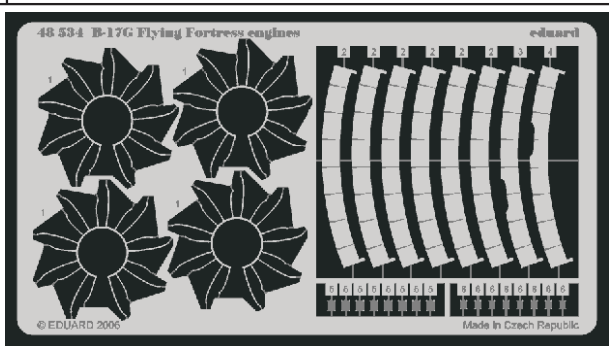

B-17G Flying Fortress engines

eduard

48 534

1/48 scale detail set for Revell/Monogram kit • sada detailů pro model 1/48 Revell/Monogram

- APPLY EXPRESS MASK AND PAINT BEFORE GLUING
POUŽÍT EXPRESS MASK NABARVIT PŘED SLEPENÍM
- SYMMETRICAL ASSEMBLY
SYMETRICKÁ MONTÁŽ
- REMOVE
ODSTRANIT
- GRIND
OBROUSIT
- DRILL HOLE
VRTAT OTVOR
- BEND
OHNOUT
- OPTION
VOLBA
- REPLACE
NAHRADIT

ORIGINAL KIT PARTS
PŮVODNÍ DÍLY STAVEBNICE

PHOTO-ETCHED PARTS
LEPTANÉ DÍLY

PARTS TO BE REMOVED
DÍLY K ODSTRANĚNÍ

FILL
TMELIT

References: - Squadron/Signal No.5516 Walk Around B-17 Flying Fortress
AeroDetail No.19 Boeing B-17G Flying Fortress