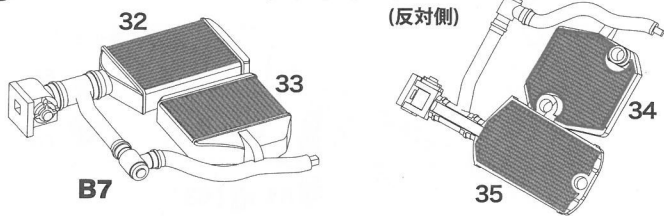

●エッチング、アンテナ、コネクターバルブ

瞬間接着剤（別売）で接着します。エッチング部品は枠からニッパーやカッターで切り出し、折り曲げなどの加工が必要な箇所があります。

※尖った部分やエッジなどでけがをしないよう、注意してお取り扱いください。

●シートベルト

必要な長さにカットしてご使用ください。

エッチング：1～70

カーボンデカール：①～③⑥

使用する塗料

■: Mr.カラーの番号
(GSIクレオス)

1	ホワイト(白)	White
79	シャインレッド	Shine red
92	セミグロスブラック	semi gloss black

アイコンの意味

1

3

4

6

7