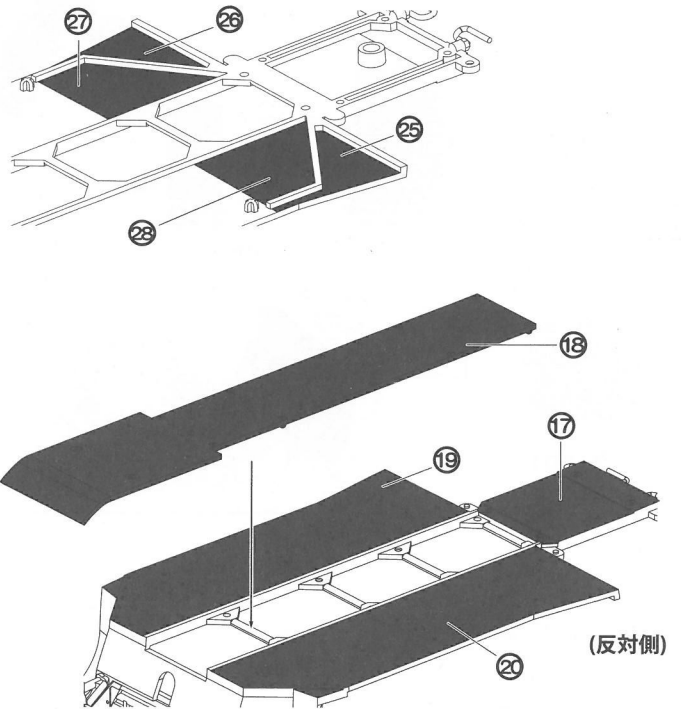

●エッチング、アンテナ、コネクターバルブ

瞬間接着剤（別売）で接着します。エッチング部品は枠からニッパーやカッターで切り出し、折り曲げなどの加工が必要な箇所があります。

※尖った部分やエッジなどでけがをしないよう、注意してお取り扱いください。

●シートベルト

必要な長さにカットしてご使用ください。

エッチング：1～70

カーボンデカール：①～③⑥

使用する塗料

8

9

10

12

13 シートベルト Seat Belt

14

16

17 A1, A2 に代えて使用します