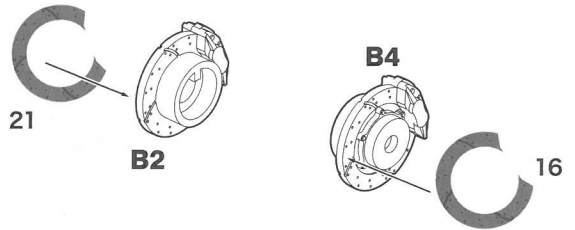

●エッチング、アンテナ、コネクターバルブ

瞬間接着剤（別売）で接着します。エッチング部品は枠からニッパーやカッターで切り出し、折り曲げなどの加工が必要な箇所があります。

※尖った部分やエッジなどでけがをしないよう、注意してお取り扱いください。

●シートベルト

必要な長さにカットしてご使用ください。

エッチング：1～70

カーボンデカール：①～③⑥

使用する塗料

■: Mr.カラーの番号
(GSIクレオス)

1	ホワイト(白)	White
79	シャインレッド	Shine red
92	セミグロスブラック	semi gloss black

アイコンの意味

1

3

4

6

7

8

9

10

12

13 シートベルト Seat Belt

14

16

17 A1, A2 に代えて使用します