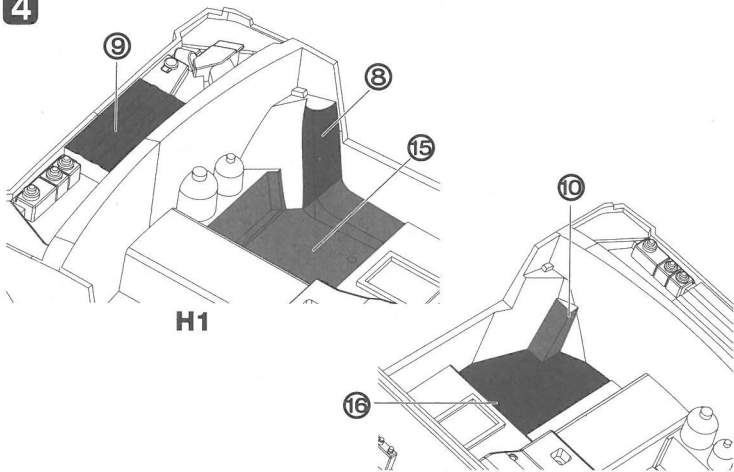

■: Mr.カラーの番号
(GSIクレオス)

1	ホワイト(白)	White
79	シャインレッド	Shine red
92	セミグロスブラック	semi gloss black

アイコンの意味

1

3

4

6

7