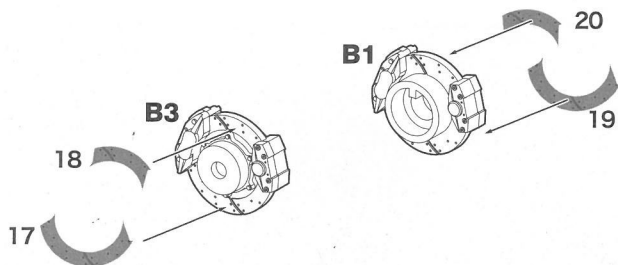

●エッチング、アンテナ、コネクターバルブ

瞬間接着剤（別売）で接着します。エッチング部品は枠からニッパーやカッターで切り出し、折り曲げなどの加工が必要な箇所があります。

※尖った部分やエッジなどでけがをしないよう、注意してお取り扱いください。

●シートベルト

必要な長さにカットしてご使用ください。

エッチング：1～70

カーボンデカール：①～③⑥

使用する塗料

■: Mr.カラーの番号
(GSIクレオス)

1	ホワイト(白)	White
79	シャインレッド	Shine red
92	セミグロスブラック	semi gloss black

アイコンの意味

1

3

4

6

7

8

9

10

12

13 シートベルト Seat Belt

14

16

17 A1, A2 に代えて使用します