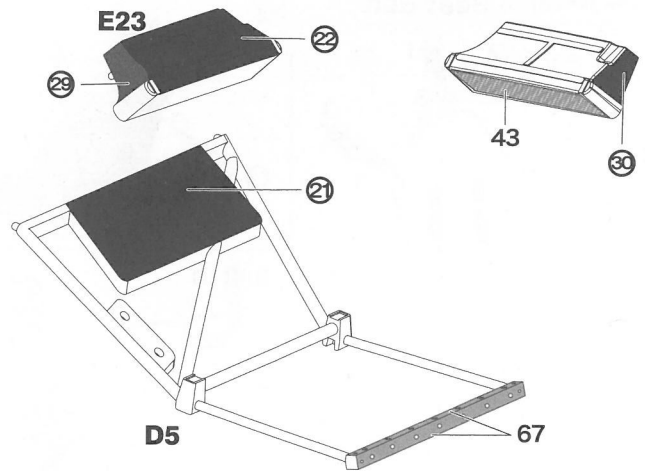

■: Mr.カラーの番号
(GSIクレオス)

1	ホワイト(白)	White
79	シャインレッド	Shine red
92	セミグロスブラック	semi gloss black

アイコンの意味

1

3

4

6

7