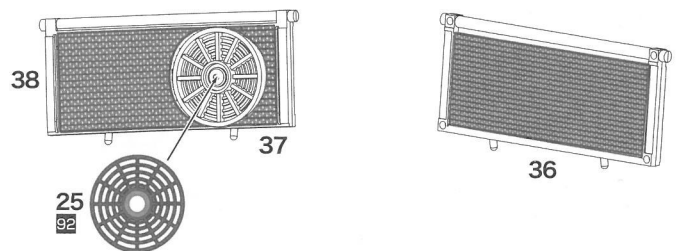

1/24 LANCIA DELTA S4 '86 SANREMO RALLY

1/24 ランチア デルタ S4
'86 サンレモ ラリー 用
ディテールアップパーツ

NE24007

RACING
SCALE
1/24

組み立て方法 / How to Assembly

※工程番号はキットと対応しています。キット組み立て時に組み込んでください。

●カーボンデカール

通常デカール同様にご使用ください。

●エッチング、アンテナ、コネクターバルブ

瞬間接着剤（別売）で接着します。エッチング部品は枠からニッパーやカッターで切り出し、折り曲げなどの加工が必要な箇所があります。

※尖った部分やエッジなどでけがをしないよう、注意してお取り扱いください。

●シートベルト

必要な長さにカットしてご使用ください。

エッチング：1～70

カーボンデカール：①～③⑥

使用する塗料

■: Mr.カラーの番号
(GSIクレオス)

1	ホワイト(白)	White
79	シャインレッド	Shine red
92	セミグロスブラック	semi gloss black

アイコンの意味

1

3

4

6

7

8

9

10

12