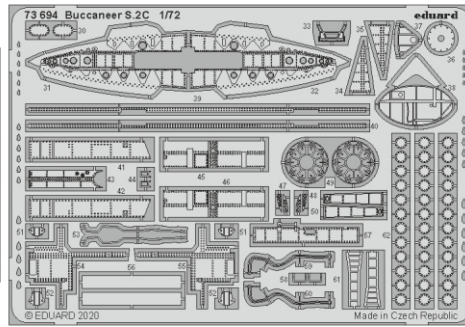

Buccaneer S.2C

eduard

73 694

1/72

detail set for 1/72 AIRFIX kit • sada detailů pro stavebnici 1/72 AIRFIX

- APPLY EXPRESS MASK AND PAINT BEFORE GLUING
POUŽIT EXPRESS MASK NABARVIT PŘED SLEPENÍM
- SYMMETRICAL ASSEMBLY
SYMETRICKÁ MONTÁŽ
- REMOVE
ODSTRANIT
- GRIND
OBROUSIT
- DRILL HOLE
VRTAT OTVOR
- BEND
OHNOUT
- OPTION
VOLBA
- REPLACE
NAHRADIT
- 1** COLORED ETCHED PARTS
LEPTANÉ BAREVNÉ DÍLY
- 1** ETCHED PARTS
LEPTANÉ NEBAREVNÉ DÍLY
- 1** ORIGINAL KIT PARTS
PŮVODNÍ DÍLY STAVEBNICE

| | | | |
|---|------------------------------------|--|----------------|
| ORIGINAL KIT PARTS PŮVODNÍ DÍLY STAVEBNICE | PHOTO-ETCHED PARTS LEPTANÉ DÍLY | PARTS TO BE REMOVED DÍLY K ODSTRANĚNÍ | FILL TMELIT |
|---|------------------------------------|--|----------------|