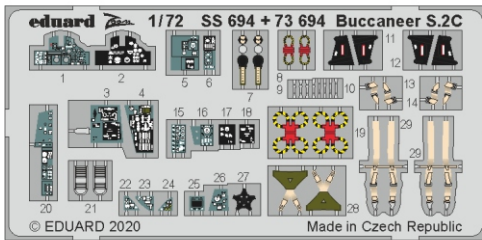

Buccaneer S.2C

eduard

73 694

1/72

detail set for 1/72 AIRFIX kit • sada detailů pro stavebnici 1/72 AIRFIX

- APPLY EXPRESS MASK AND PAINT BEFORE GLUING
POUŽIT EXPRESS MASK NABARVIT PŘED SLEPENÍM
- SYMMETRICAL ASSEMBLY
SYMETRICKÁ MONTÁŽ
- REMOVE
ODSTRANIT
- GRIND
OBROUSIT
- DRILL HOLE
VRTAT OTVOR
- BEND
OHNOUT
- OPTION
VOLBA
- REPLACE
NAHRADIT
- 1** COLORED ETCHED PARTS
LEPTANÉ BAREVNÉ DÍLY
- 1** ETCHED PARTS
LEPTANÉ NEBAREVNÉ DÍLY
- 1** ORIGINAL KIT PARTS
PŮVODNÍ DÍLY STAVEBNICE

| | | | |
|---|------------------------------------|--|----------------|
| ORIGINAL KIT PARTS PŮVODNÍ DÍLY STAVEBNICE | PHOTO-ETCHED PARTS LEPTANÉ DÍLY | PARTS TO BE REMOVED DÍLY K ODSTRANĚNÍ | FILL TMELIT |
|---|------------------------------------|--|----------------|