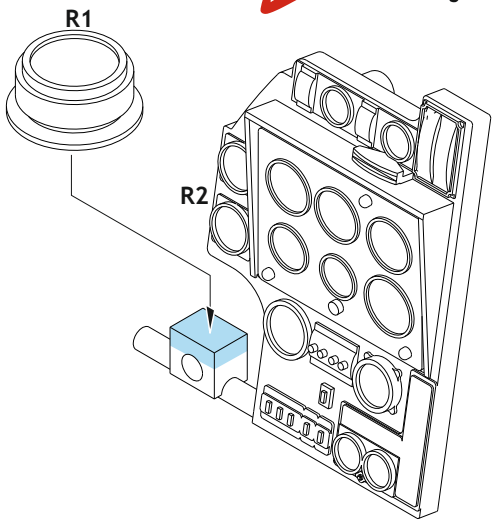

POZOR! Sada obsahuje malé a ostré díly. Pracujte ve větrané a dobře osvětlené místnosti. Doporučujeme použití ochranných brýlí. Výrobek není hračkou.

R1

R2

| Item # | | Scale Recommended |
|--------|---------------|----------------------|
| 644105 | Blenheim Mk.I | 1/48 |
| | | Airfix |

eduard

- BEND
OHNOUT
- GLUE
PŘILEPIT
- SYMMETRICAL ASSEMBLY
SYMETRICKÁ MONTÁŽ
- REVERSE SIDE
OTOČIT
- REMOVE
ODSTRANIT