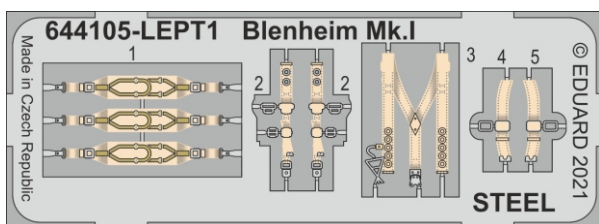

Item #		Scale Recommended
644105	Blenheim Mk.I	1/48
		Airfix

eduard