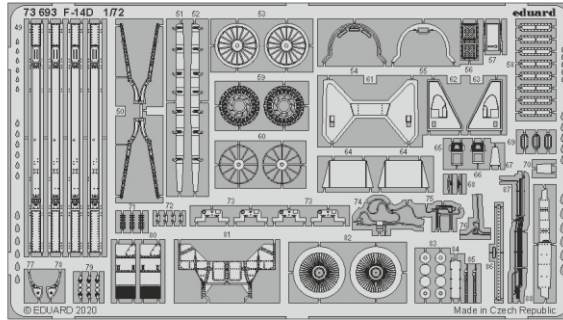

F-14D

eduard

73 693

1/72

detail set for GREAT WALL HOBBY 1/72 kit • sada detailů pro stavebnici GREAT WALL HOBBY 1/72

- APPLY EXPRESS MASK AND PAINT BEFORE GLUING
POUŽIT EXPRESS MASK NABARVIT PŘED SLEPENÍM
- SYMMETRICAL ASSEMBLY
SYMETRICKÁ MONTÁŽ
- REMOVE
ODSTRANIT
- GRIND
OBROUSIT
- DRILL HOLE
VRTAT OTVOR
- BEND
OHNOUT
- OPTION
VOLBA
- REPLACE
NAHRADIT
- COLORED ETCHED PARTS
LEPTANÉ BAREVNÉ DÍLY
- ETCHED PARTS
LEPTANÉ NEBAREVNÉ DÍLY
- ORIGINAL KIT PARTS
PŮVODNÍ DÍLY STAVEBNICE

ORIGINAL KIT PARTS PŮVODNÍ DÍLY STAVEBNICE	PHOTO-ETCHED PARTS LEPTANÉ DÍLY	PARTS TO BE REMOVED DÍLY K ODSTRANĚNÍ	FILL TMELIT
---	------------------------------------	--	----------------

79
E7

A49 A60
77 78

A21 88
72
A62

A41 22

16
Y16

17
A32

18
A33

13
Y15

14
Y14

15
Y17