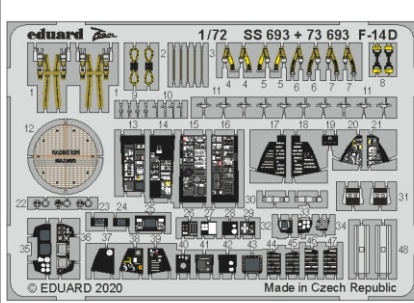

F-14D

eduard

73 693

1/72

detail set for GREAT WALL HOBBY 1/72 kit • sada detailů pro stavebnici GREAT WALL HOBBY 1/72

- APPLY EXPRESS MASK AND PAINT BEFORE GLUING
POUŽIT EXPRESS MASK NABARVIT PŘED SLEPENÍM
- SYMMETRICAL ASSEMBLY
SYMETRICKÁ MONTÁŽ
- REMOVE
ODSTRANIT
- GRIND
OBROUSIT
- DRILL HOLE
VRTAT OTVOR
- BEND
OHNOUT
- OPTION
VOLBA
- REPLACE
NAHRADIT
- COLORED ETCHED PARTS
LEPTANÉ BAREVNÉ DÍLY
- ETCHED PARTS
LEPTANÉ NEBAREVNÉ DÍLY
- ORIGINAL KIT PARTS
PŮVODNÍ DÍLY STAVEBNICE

ORIGINAL KIT PARTS PŮVODNÍ DÍLY STAVEBNICE	PHOTO-ETCHED PARTS LEPTANÉ DÍLY	PARTS TO BE REMOVED DÍLY K ODSTRANĚNÍ	FILL TMELIT
---	------------------------------------	--	----------------

79
E7

A49 A60
77 78

A21 88
72
A62

A41 22

16
Y16

17
A32

18
A33

13
Y15

14
Y14

15
Y17