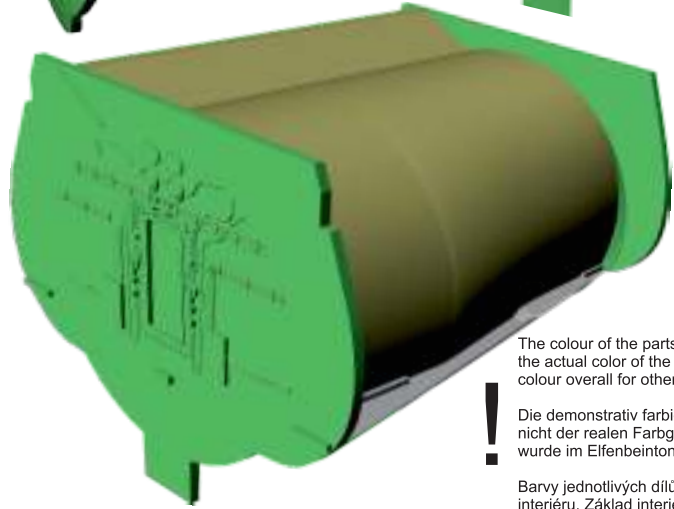

4

Final assembly - rear view
 Fertige Montage - Kontrolansicht
 Dokončení montáže - pohled zezadu

The colour of the parts in the instructions does not match the actual color of the real interior. The interior was in ivory colour overall for other details see the realistic box art painting.

Die demonstrativ farbig dargestellte Bauanleitung entspricht nicht der realen Farbgestaltung der Teile. Interiergrundanstrich wurde im Elfenbeinton durchgeführt.

Barvy jednotlivých dílů v návodu neodpovídají reálné barvě interiéru. Základ interiéru byl v barvě slonové kosti, zbarvení detailů najdete na titulním obrázku na krabici.