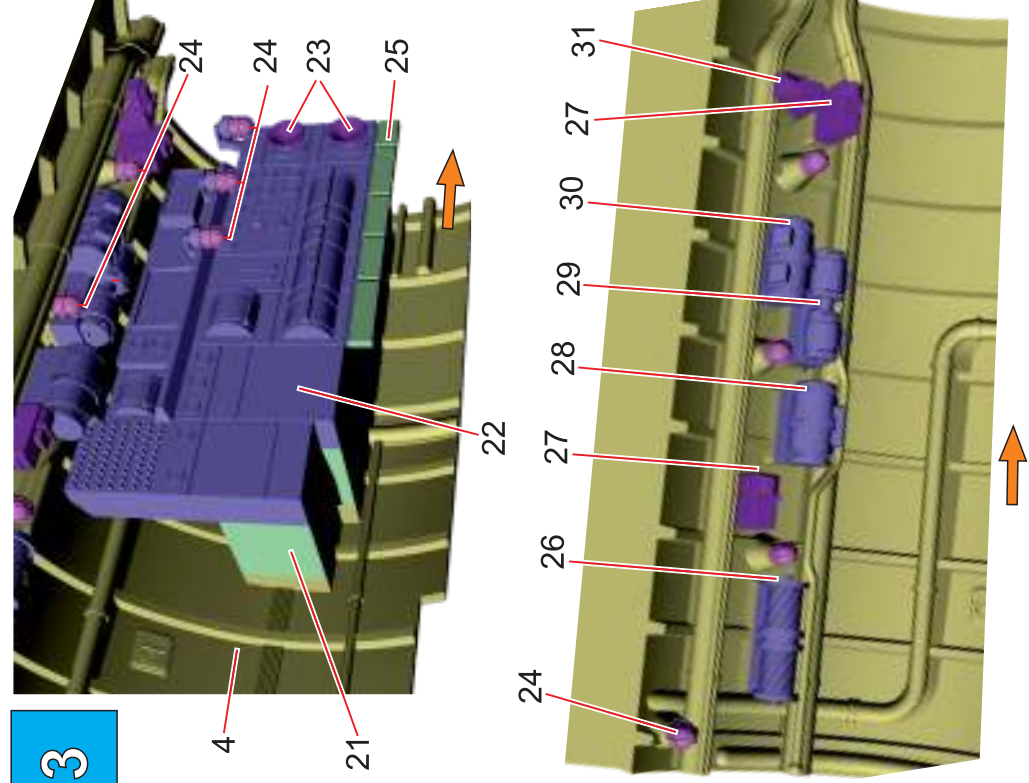

1

2

Detail of parts No. 18, 20, 21 position
Montageteil der Teile Nr. 18, 20, 21
Detailly umístění dílů 18, 20, 21

Detail of parts No. 13-17 geometry
Detailansicht der geometrischen
Ausrichtung der Teile 13-17
Detail geometrie
dílů 13-17

Parts No. 7,8 use closed or
open following to other sections.
Teil Nr. 7,8 kann mit geöffneter oder
geschlossener Luke dargestellt werden
je nach dem, ob eine weitere Sektion
angebunden werden wird.
Díly č.7,8 použijte zavřené nebo
otevřené v návaznosti na další sekce

3

Assembly detail
Detail Ansicht
Detail sestavy