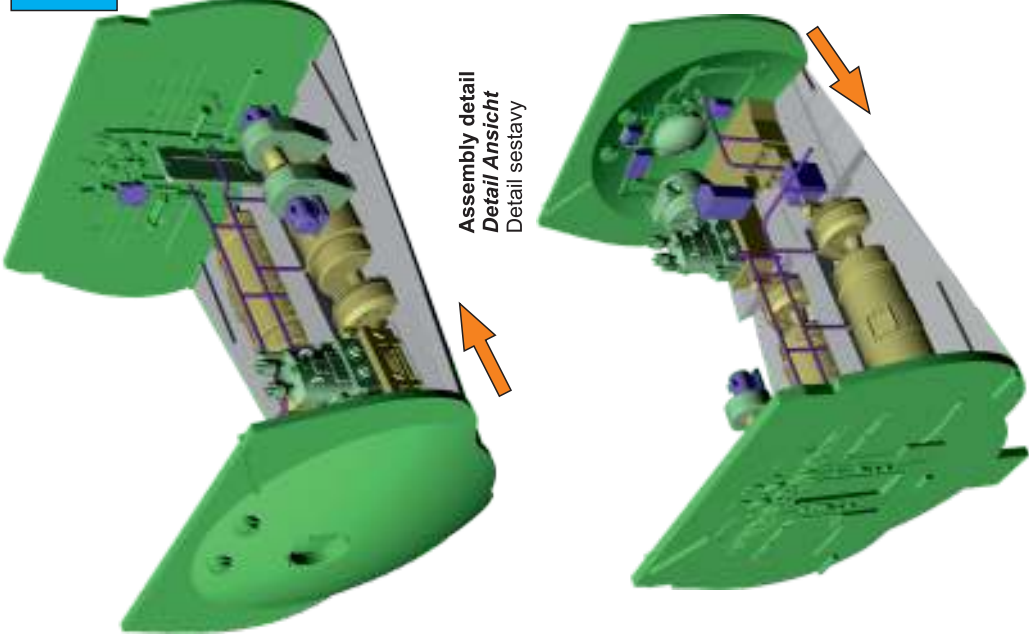

MPM Production Ltd.
 Mezilesí 718, Praha 9, 193 00 CZECH REPUBLIC
 www.cmkkits.com / www.specialhobby.eu
 e-mail: office@specialhobby.eu

1

2

Detail of parts No. 18, 20, 21 position
 Montageteil der Teile Nr. 18, 20, 21
 Detailly umístění dílů 18, 20, 21

Detail of parts No. 13-17 geometry
 Detailansicht der geometrischen
 Ausrichtung der Teile 13-17
 Detail geometrie
 dílů 13-17

Parts No. 7,8 use closed or
 open following to other sections.
 Teil Nr. 7,8 kann mit geöffneter oder
 geschlossener Luke dargestellt werden
 je nach dem, ob eine weitere Sektion
 angebunden werden wird.
 Díly č.7,8 použijte zavřené nebo
 otevřené v návaznosti na další sekce

3

Assembly detail
 Detail Ansicht
 Detail sestavy

Hull cut out detail / Ausschnittdetail des U-Boot Rumpfes / Detail výřezu v trupu

U-Boot typ IXC interior and exterior sets for 1/72 scale Revell kit U-Boot typ IXC