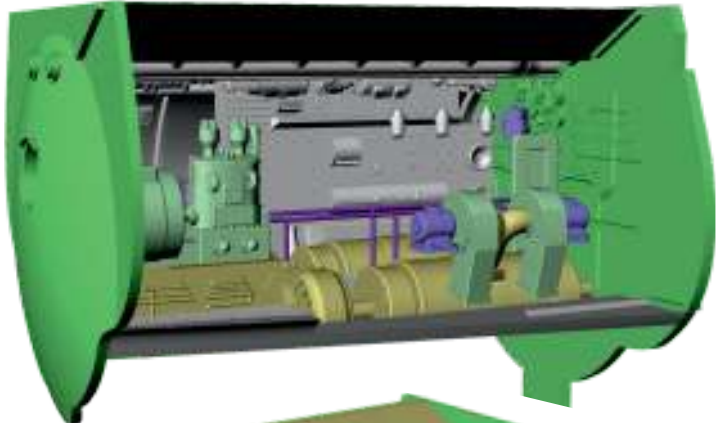

4

Final assembly - rear view
 Fertige Montage - Kontrolansicht
 Dokončení montáže - pohled zezadu

The colour of the parts in the instructions does not match the actual color of the real interior. The interior was in ivory colour overall for other details see the realistic box art painting.

Die demonstrativ farbig dargestellte Bauanleitung entspricht nicht der realen Farbgestaltung der Teile. Interiergrundanstrich wurde im Elfenbeinton durchgeführt.

Barvy jednotlivých dílů v návodu neodpovídají reálné barvě interiéru. Základ interiéru byl v barvě slonové kosti, zbarvení detailů najdete na titulním obrázku na krabici.

NAVY SERIES

N72024

Electric Motor Section

E-Maschinenraum

Sekce elektromotoru

Highly detailed upgrade set
 Hochdetailliertes Upgrade-Set
 Detailní doplňková sada

For Kit:
U-BOOT typ IXC
 Revell 1/72

PP - Photo-etched Parts

**U-Boot Typ IXC
Diesel Engine MAN M9V46
MAN-9-Zylinder-Viertakt-Diesel 46**
1/72

Set for Revell kit U-boat IXC

....more at
www.cmkkits.com
www.specialhobby.eu