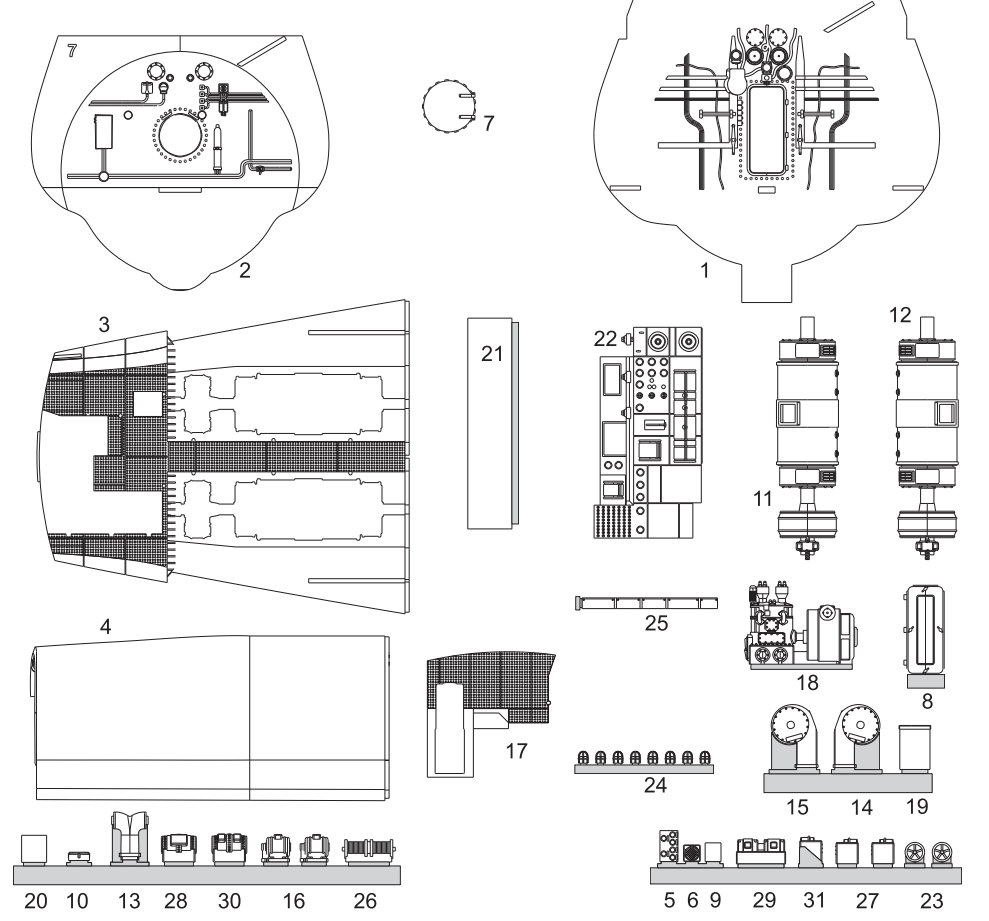

PP - Photo-etched Parts

CMK Micro Saw Mikrosäge

Wires and plastic profiles are not included in the set
Draht und Plastikprofile sind nicht Bestandteil dieses Upgrade-Sets
Dráty a plastikové profily nejsou součástí stavebnice

MPM Production Ltd.
Mezilesí 718, Praha 9, 193 00 CZECH REPUBLIC
www.cmkkits.com / www.specialhobby.eu
e-mail: office@specialhobby.eu