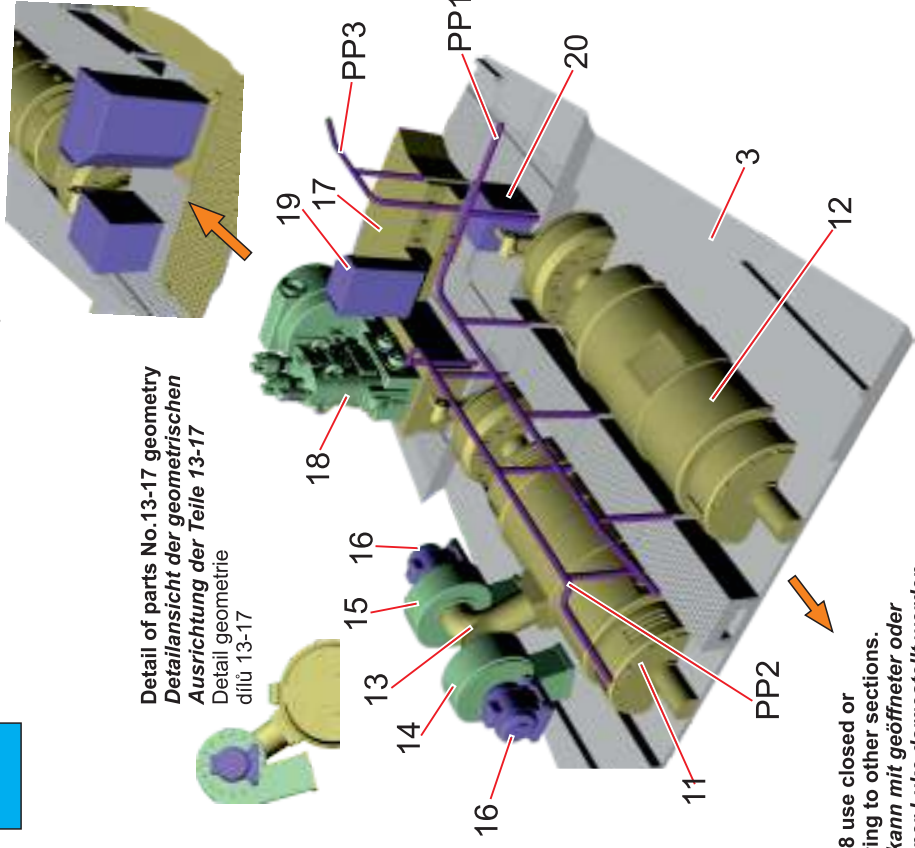

MPM Production Ltd.
 Mezilesí 718, Praha 9, 193 00 CZECH REPUBLIC
 www.cmkkits.com / www.specialhobby.eu
 e-mail: office@specialhobby.eu

1

2

Detail of parts No. 18, 20, 21 position
 Montageteil der Teile Nr. 18, 20, 21
 Detailly umístění dílů 18, 20, 21

Detail of parts No. 13-17 geometry
 Detailansicht der geometrischen
 Ausrichtung der Teile 13-17
 Detail geometrie
 dílů 13-17

Parts No. 7,8 use closed or
 open following to other sections.
 Teil Nr. 7,8 kann mit geöffneter oder
 geschlossener Luke dargestellt werden
 je nach dem, ob eine weitere Sektion
 angebunden werden wird.
 Díly č.7,8 použijte zavřené nebo
 otevřené v návaznosti na další sekce