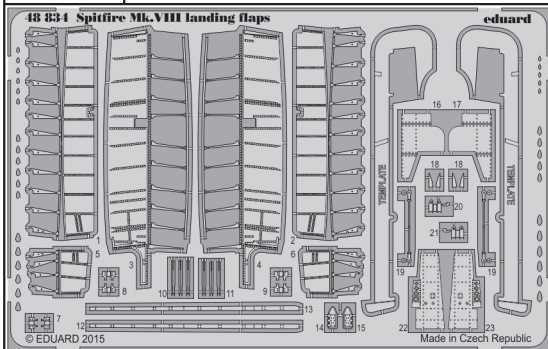

Spitfire Mk.VIII landing flaps

eduard

detail set for 1/48 EDUARD kit • sada detailů pro stavebnici 1/48 EDUARD

48 834

- APPLY EXPRESS MASK AND PAINT BEFORE GLUING
POUŽIT EXPRESS MASK NABARVIT PŘED SLEPENÍM
- SYMMETRICAL ASSEMBLY
SYMETRICKÁ MONTÁŽ
- REMOVE
ODSTRANIT
- GRIND
OBROUSIT
- DRILL HOLE
VRTAT OTVOR
- COLORED ETCHED PARTS
LEPTANÉ BAREVNÉ DÍLY
- ETCHED PARTS
LEPTANÉ NEBAREVNÉ DÍLY
- ORIGINAL KIT PARTS
PŮVODNÍ DÍLY STAVEBNICE
- BEND
OHNOUT
- OPTION
VOLBA
- REPLACE
NAHRADIT
- REVERSE SIDE
OTOČIT

- ORIGINAL KIT PARTS
PŮVODNÍ DÍLY STAVEBNICE
- PHOTO-ETCHED PARTS
LEPTANÉ DÍLY
- PARTS TO BE REMOVED
DÍLY K ODSTRANĚNÍ
- FILL
TMELIT