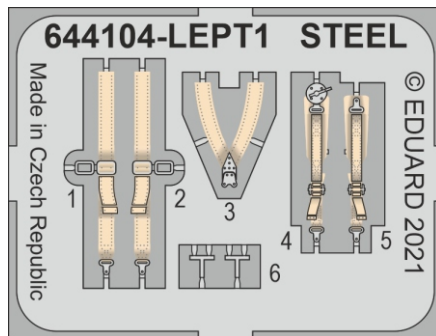

# Löök

**POZOR! OBSAHUJE DROBNÉ A OSTRÉ DÍLY**  
**VÝROBEK NENÍ HRAČKOU**  
CONTAINS SMALL AND SHARP PARTS  
**COLLECTORS' ITEM · NOT A TOY**

This product contains resin and metal detail parts for upgrading scale plastic models. When selecting this set make sure that it is for the kit mentioned on the label as these sets are made specifically for that kit. **WARNING!** This set contains small and sharp parts. Work carefully in a ventilated, well-lit room. Safety glasses are recommended. This product is not a toy.

Tento výrobek obsahuje resinové a leptané kovové díly pro úpravu a vylepšení plastického modelu. Při výběru sady kovových detailů zkontrolujte, zda je určena pro model, který chcete upravit. Model, pro který je sada určena, je uveden na titulním štítku. **POZOR!** Sada obsahuje malé a ostré díly. Pracujte ve větrané a dobře osvětlené místnosti. Doporučujeme použití ochranných brýlí. Výrobek není hračkou.

R1

Item #	Scale Recommended	1/48
		644104 <b>Tempest Mk.II</b>

# eduard

- BEND  
OHNOUT
- SYMMETRICAL ASSEMBLY  
SYMETRICKÁ MONTÁŽ
- GLUE  
PŘILEPIT
- REVERSE SIDE  
OTOČIT