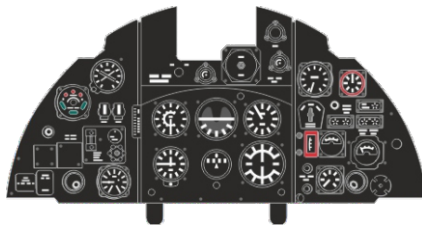

# Löök

**POZOR! OBSAHUJE DROBNÉ A OSTRÉ DÍLY**  
**VÝROBEK NENÍ HRAČKOU**  
CONTAINS SMALL AND SHARP PARTS  
**COLLECTORS' ITEM · NOT A TOY**

This product contains resin and metal detail parts for upgrading scale plastic models. When selecting this set make sure that it is for the kit mentioned on the label as these sets are made specifically for that kit. **WARNING!** This set contains small and sharp parts. Work carefully in a ventilated, well-lit room. Safety glasses are recommended. This product is not a toy.

Tento výrobek obsahuje resinové a leptané kovové díly pro úpravu a vylepšení plastického modelu. Při výběru sady kovových detailů zkontrolujte, zda je určena pro model, který chcete upravit. Model, pro který je sada určena, je uveden na titulním štítku. **POZOR!** Sada obsahuje malé a ostré díly. Pracujte ve větrané a dobře osvětlené místnosti. Doporučujeme použití ochranných brýlí. Výrobek není hračkou.

R1

Item #	Scale Recommended	1/48
		644104 <b>Tempest Mk.II</b>

# eduard

- BEND  
OHNOUT
- SYMMETRICAL ASSEMBLY  
SYMETRICKÁ MONTÁŽ
- GLUE  
PŘILEPIT
- REVERSE SIDE  
OTOČIT