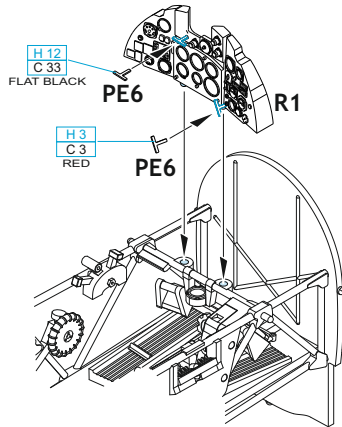

Tento výrobek obsahuje resinové a leptané kovové díly pro úpravu a vylepšení plastického modelu. Při výběru sady kovových detailů zkontrolujte, zda je určena pro model, který chcete upravit. Model, pro který je sada určena, je uveden na titulním štítku. **POZOR!** Sada obsahuje malé a ostré díly. Pracujte ve větrané a dobře osvětlené místnosti. Doporučujeme použití ochranných brýlí. Výrobek není hračkou.

R1

Item #	Scale Recommended	1/48
		644104 <b>Tempest Mk.II</b>

# eduard

- BEND  
OHNOUT
- SYMMETRICAL ASSEMBLY  
SYMETRICKÁ MONTÁŽ
- GLUE  
PŘILEPIT
- REVERSE SIDE  
OTOČIT