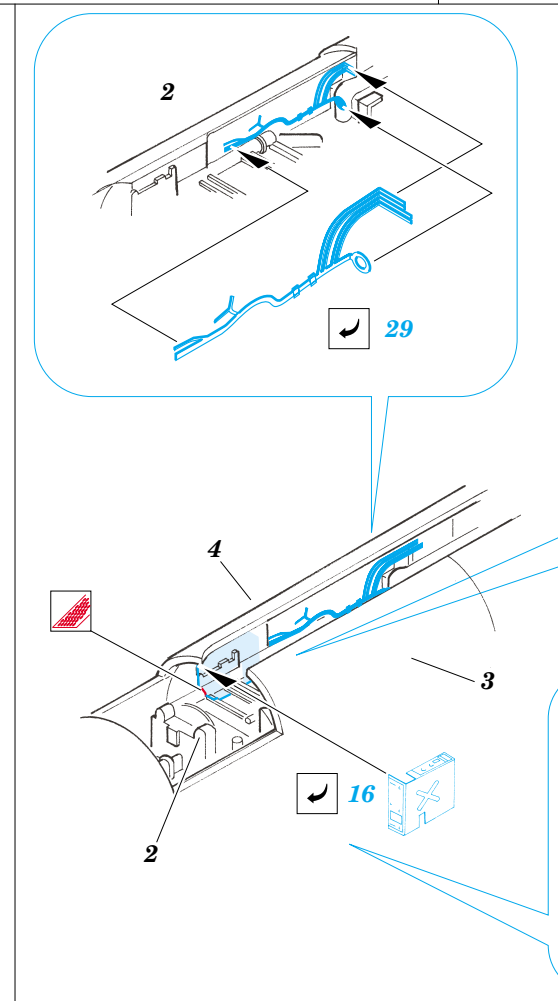

# F-18E Super Hornet exterior

eduard

48 531

1/48 scale detail set for **REVELL** kit • sada detailů pro model 1/48 **REVELL**

- ★ APPLY EXPRESS MASK AND PAINT BEFORE GLUING  
POUŽIT EXPRESS MASK NABARVIT PŘED SLEPENÍM
- ☉ SYMMETRICAL ASSEMBLY  
SYMETRICKÁ MONTÁŽ
- REMOVE  
ODSTRANIT
- ▨ GRIND  
OBROUSIT
- ⊘ DRILL HOLE  
VRTAT OTVOR
- ↪ BEND  
OHNOUT
- ⊕ OPTION  
VOLBA
- Ⓜ REPLACE  
NAHRADIT

ORIGINAL KIT PARTS  
PŮVODNÍ DÍLY STAVEBNICE
  PHOTO-ETCHED PARTS  
LEPTANÉ DÍLY
  PARTS TO BE REMOVED  
DÍLY K ODSTRANĚNÍ
  FILL  
TMELIT

ball pen

ball pen

**REFERENCES:**

HASEGAWA MECHANICAL No. 1.....F/A-18 Super Hornet  
D&S Vol.69.....F/A-18E & F/A-18F Super Hornet