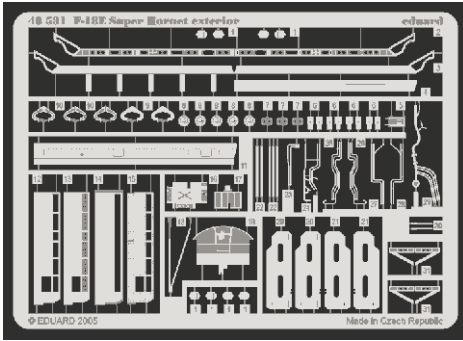

# F-18E Super Hornet exterior

eduard

48 531

1/48 scale detail set for **REVELL** kit • sada detailů pro model 1/48 **REVELL**

- ★ APPLY EXPRESS MASK AND PAINT BEFORE GLUING  
POUŽIT EXPRESS MASK NABARVIT PŘED SLEPENÍM
- ☉ SYMMETRICAL ASSEMBLY  
SYMETRICKÁ MONTÁŽ
- REMOVE  
ODSTRANIT
- ▨ GRIND  
OBROUSIT
- ⊘ DRILL HOLE  
VRTAT OTVOR
- ↪ BEND  
OHNOUT
- ⊕ OPTION  
VOLBA
- Ⓜ REPLACE  
NAHRADIT

ORIGINAL KIT PARTS  
PŮVODNÍ DÍLY STAVEBNICE
  PHOTO-ETCHED PARTS  
LEPTANÉ DÍLY
  PARTS TO BE REMOVED  
DÍLY K ODSTRANĚNÍ
  FILL  
TMELIT

ball pen

ball pen

**REFERENCES:**

HASEGAWA MECHANICAL No. 1.....F/A-18 Super Hornet  
D&S Vol.69.....F/A-18E & F/A-18F Super Hornet