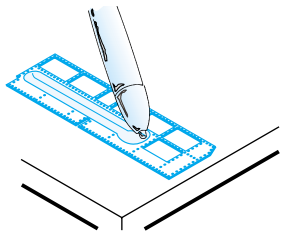

# F-18E Super Hornet exterior

eduard

48 531

1/48 scale detail set for **REVELL** kit • sada detailů pro model 1/48 **REVELL**

- ★ APPLY EXPRESS MASK AND PAINT BEFORE GLUING  
POUŽIT EXPRESS MASK NABARVIT PŘED SLEPENÍM
- ☉ SYMMETRICAL ASSEMBLY  
SYMETRICKÁ MONTÁŽ
- REMOVE  
ODSTRANIT
- ▨ GRIND  
OBROUSIT
- ⊘ DRILL HOLE  
VRTAT OTVOR
- ↪ BEND  
OHNOUT
- ⊕ OPTION  
VOLBA
- Ⓜ REPLACE  
NAHRADIT

ORIGINAL KIT PARTS  
PŮVODNÍ DÍLY STAVEBNICE
  PHOTO-ETCHED PARTS  
LEPTANÉ DÍLY
  PARTS TO BE REMOVED  
DÍLY K ODSTRANĚNÍ
  FILL  
TMELIT

ball pen

ball pen

**REFERENCES:**

HASEGAWA MECHANICAL No. 1.....F/A-18 Super Hornet  
D&S Vol.69.....F/A-18E & F/A-18F Super Hornet