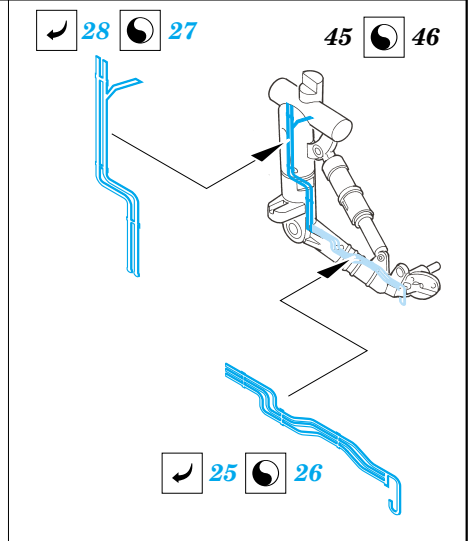

# F-18E Super Hornet exterior

eduard

48 531

1/48 scale detail set for **REVELL** kit • sada detailů pro model 1/48 **REVELL**

- ★ APPLY EXPRESS MASK AND PAINT BEFORE GLUING  
POUŽIT EXPRESS MASK NABARVIT PŘED SLEPENÍM
- ☉ SYMMETRICAL ASSEMBLY  
SYMETRICKÁ MONTÁŽ
- REMOVE  
ODSTRANIT
- ▨ GRIND  
OBROUSIT
- ⊘ DRILL HOLE  
VRTAT OTVOR
- ↪ BEND  
OHNOUT
- ⊕ OPTION  
VOLBA
- Ⓜ REPLACE  
NAHRADIT

ORIGINAL KIT PARTS  
PŮVODNÍ DÍLY STAVEBNICE
  PHOTO-ETCHED PARTS  
LEPTANÉ DÍLY
  PARTS TO BE REMOVED  
DÍLY K ODSTRANĚNÍ
  FILL  
TMELIT

ball pen

ball pen

**REFERENCES:**

HASEGAWA MECHANICAL No. 1.....F/A-18 Super Hornet  
D&S Vol.69.....F/A-18E & F/A-18F Super Hornet