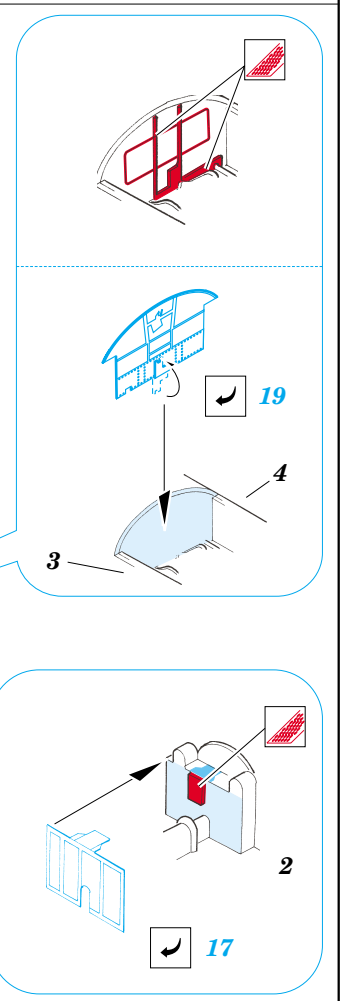

# F-18E Super Hornet exterior

eduard

48 531

1/48 scale detail set for **REVELL** kit • sada detailů pro model 1/48 **REVELL**

- ★ APPLY EXPRESS MASK AND PAINT BEFORE GLUING  
POUŽIT EXPRESS MASK NABARVIT PŘED SLEPENÍM
- ☉ SYMMETRICAL ASSEMBLY  
SYMETRICKÁ MONTÁŽ
- REMOVE  
ODSTRANIT
- ▨ GRIND  
OBROUSIT
- ⊘ DRILL HOLE  
VRTAT OTVOR
- ↪ BEND  
OHNOUT
- ⊕ OPTION  
VOLBA
- Ⓜ REPLACE  
NAHRADIT

ORIGINAL KIT PARTS  
PŮVODNÍ DÍLY STAVEBNICE
  PHOTO-ETCHED PARTS  
LEPTANÉ DÍLY
  PARTS TO BE REMOVED  
DÍLY K ODSTRANĚNÍ
  FILL  
TMELIT

ball pen

ball pen

**REFERENCES:**

HASEGAWA MECHANICAL No. 1.....F/A-18 Super Hornet  
D&S Vol.69.....F/A-18E & F/A-18F Super Hornet