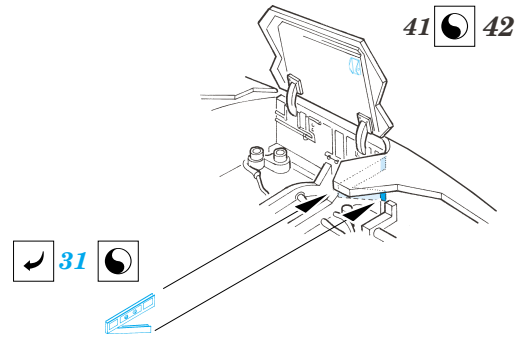

# F-18E Super Hornet exterior

eduard

48 531

1/48 scale detail set for **REVELL** kit • sada detailů pro model 1/48 **REVELL**

- ★ APPLY EXPRESS MASK AND PAINT BEFORE GLUING  
POUŽIT EXPRESS MASK NABARVIT PŘED SLEPENÍM
- ☉ SYMMETRICAL ASSEMBLY  
SYMETRICKÁ MONTÁŽ
- REMOVE  
ODSTRANIT
- ▨ GRIND  
OBROUSIT
- ⊘ DRILL HOLE  
VRTAT OTVOR
- ↪ BEND  
OHNOUT
- ⊕ OPTION  
VOLBA
- Ⓜ REPLACE  
NAHRADIT

ORIGINAL KIT PARTS  
PŮVODNÍ DÍLY STAVEBNICE
  PHOTO-ETCHED PARTS  
LEPTANÉ DÍLY
  PARTS TO BE REMOVED  
DÍLY K ODSTRANĚNÍ
  FILL  
TMELIT

ball pen

ball pen

**REFERENCES:**

HASEGAWA MECHANICAL No. 1.....F/A-18 Super Hornet  
D&S Vol.69.....F/A-18E & F/A-18F Super Hornet