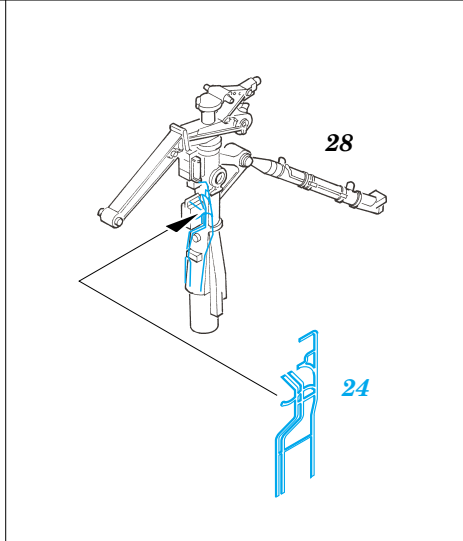

# F-18E Super Hornet exterior

eduard

48 531

1/48 scale detail set for **REVELL** kit • sada detailů pro model 1/48 **REVELL**

- ★ APPLY EXPRESS MASK AND PAINT BEFORE GLUING  
POUŽIT EXPRESS MASK NABARVIT PŘED SLEPENÍM
- ☉ SYMMETRICAL ASSEMBLY  
SYMETRICKÁ MONTÁŽ
- REMOVE  
ODSTRANIT
- ▨ GRIND  
OBROUSIT
- ⊘ DRILL HOLE  
VRTAT OTVOR
- ↪ BEND  
OHNOUT
- ⊕ OPTION  
VOLBA
- Ⓜ REPLACE  
NAHRADIT

ORIGINAL KIT PARTS  
PŮVODNÍ DÍLY STAVEBNICE
  PHOTO-ETCHED PARTS  
LEPTANÉ DÍLY
  PARTS TO BE REMOVED  
DÍLY K ODSTRANĚNÍ
  FILL  
TMELIT

ball pen

ball pen

**REFERENCES:**

HASEGAWA MECHANICAL No. 1.....F/A-18 Super Hornet  
D&S Vol.69.....F/A-18E & F/A-18F Super Hornet