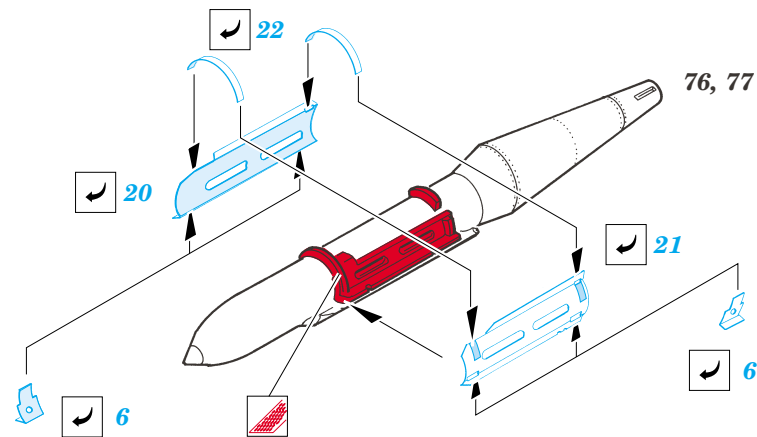

# F-18E Super Hornet exterior

eduard

48 531

1/48 scale detail set for **REVELL** kit • sada detailů pro model 1/48 **REVELL**

- ★ APPLY EXPRESS MASK AND PAINT BEFORE GLUING  
POUŽIT EXPRESS MASK NABARVIT PŘED SLEPENÍM
- ☉ SYMMETRICAL ASSEMBLY  
SYMETRICKÁ MONTÁŽ
- REMOVE  
ODSTRANIT
- ▨ GRIND  
OBROUSIT
- ⊘ DRILL HOLE  
VRTAT OTVOR
- ↪ BEND  
OHNOUT
- ⊕ OPTION  
VOLBA
- Ⓜ REPLACE  
NAHRADIT

ORIGINAL KIT PARTS  
PŮVODNÍ DÍLY STAVEBNICE
  PHOTO-ETCHED PARTS  
LEPTANÉ DÍLY
  PARTS TO BE REMOVED  
DÍLY K ODSTRANĚNÍ
  FILL  
TMELIT

ball pen

ball pen

**REFERENCES:**

HASEGAWA MECHANICAL No. 1.....F/A-18 Super Hornet  
D&S Vol.69.....F/A-18E & F/A-18F Super Hornet