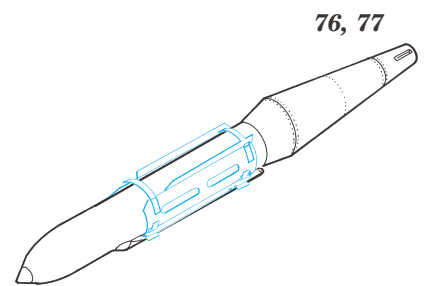

# F-18E Super Hornet exterior

eduard

48 531

1/48 scale detail set for **REVELL** kit • sada detailů pro model 1/48 **REVELL**

- ★ APPLY EXPRESS MASK AND PAINT BEFORE GLUING  
POUŽIT EXPRESS MASK NABARVIT PŘED SLEPENÍM
- ☉ SYMMETRICAL ASSEMBLY  
SYMETRICKÁ MONTÁŽ
- REMOVE  
ODSTRANIT
- ▨ GRIND  
OBROUSIT
- ⊘ DRILL HOLE  
VRTAT OTVOR
- ↪ BEND  
OHNOUT
- ⊕ OPTION  
VOLBA
- Ⓜ REPLACE  
NAHRADIT

ORIGINAL KIT PARTS  
PŮVODNÍ DÍLY STAVEBNICE
  PHOTO-ETCHED PARTS  
LEPTANÉ DÍLY
  PARTS TO BE REMOVED  
DÍLY K ODSTRANĚNÍ
  FILL  
TMELIT

ball pen

ball pen

**REFERENCES:**

HASEGAWA MECHANICAL No. 1.....F/A-18 Super Hornet  
D&S Vol.69.....F/A-18E & F/A-18F Super Hornet