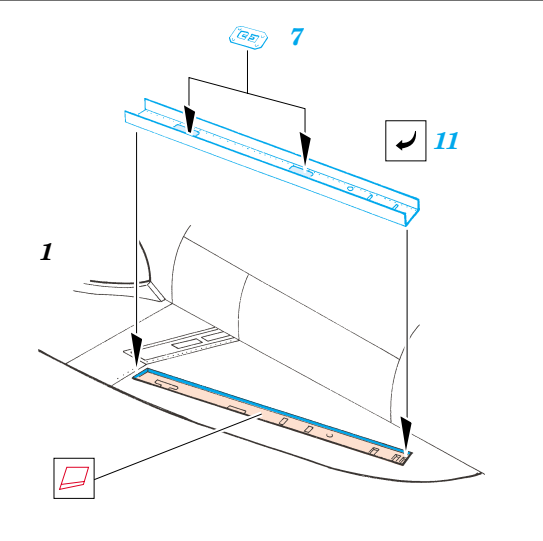

# F-18E Super Hornet exterior

eduard

48 531

1/48 scale detail set for **REVELL** kit • sada detailů pro model 1/48 **REVELL**

- ★ APPLY EXPRESS MASK AND PAINT BEFORE GLUING  
POUŽIT EXPRESS MASK NABARVIT PŘED SLEPENÍM
- ☉ SYMMETRICAL ASSEMBLY  
SYMETRICKÁ MONTÁŽ
- REMOVE  
ODSTRANIT
- ▨ GRIND  
OBROUSIT
- ⊘ DRILL HOLE  
VRTAT OTVOR
- ↪ BEND  
OHNOUT
- ⊕ OPTION  
VOLBA
- Ⓜ REPLACE  
NAHRADIT

ORIGINAL KIT PARTS  
PŮVODNÍ DÍLY STAVEBNICE
  PHOTO-ETCHED PARTS  
LEPTANÉ DÍLY
  PARTS TO BE REMOVED  
DÍLY K ODSTRANĚNÍ
  FILL  
TMELIT

ball pen

ball pen

**REFERENCES:**

HASEGAWA MECHANICAL No. 1.....F/A-18 Super Hornet  
D&S Vol.69.....F/A-18E & F/A-18F Super Hornet