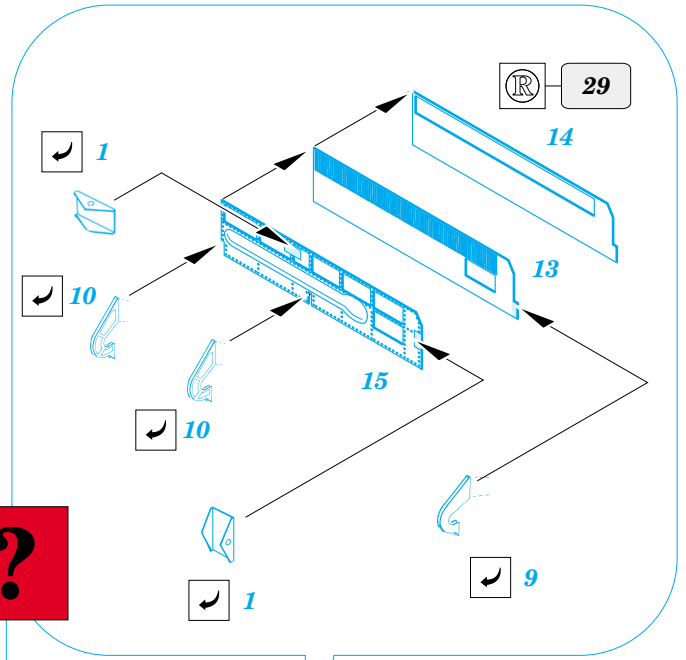

ORIGINAL KIT PARTS  
PŮVODNÍ DÍLY STAVEBNICE
  PHOTO-ETCHED PARTS  
LEPTANÉ DÍLY
  PARTS TO BE REMOVED  
DÍLY K ODSTRANĚNÍ
  FILL  
TMELIT

ball pen

ball pen

**REFERENCES:**

HASEGAWA MECHANICAL No. 1.....F/A-18 Super Hornet  
D&S Vol.69.....F/A-18E & F/A-18F Super Hornet