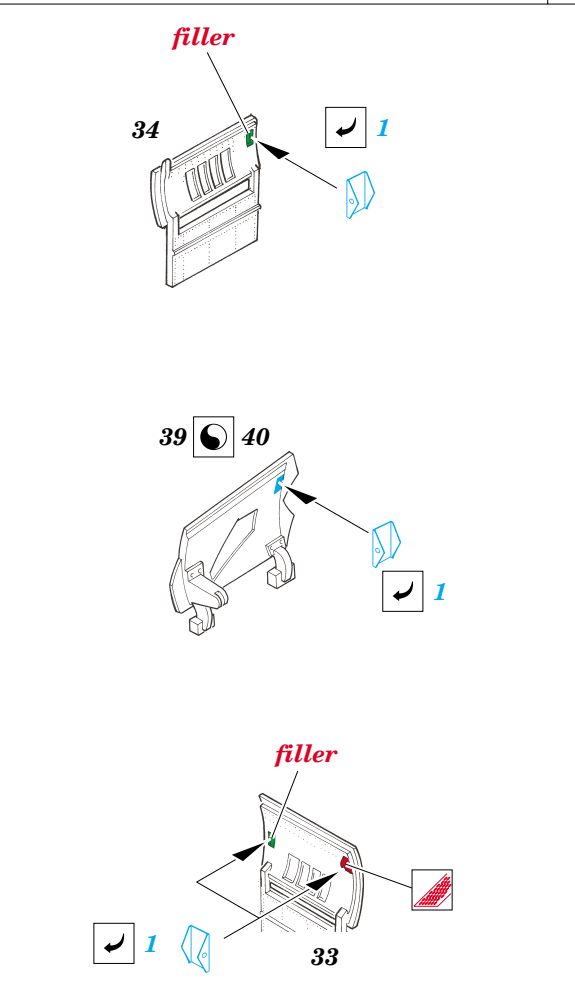

# F-18E Super Hornet exterior

eduard

48 531

1/48 scale detail set for **REVELL** kit • sada detailů pro model 1/48 **REVELL**

- ★ APPLY EXPRESS MASK AND PAINT BEFORE GLUING  
POUŽIT EXPRESS MASK NABARVIT PŘED SLEPENÍM
- ☉ SYMMETRICAL ASSEMBLY  
SYMETRICKÁ MONTÁŽ
- REMOVE  
ODSTRANIT
- ▨ GRIND  
OBROUSIT
- ⊘ DRILL HOLE  
VRTAT OTVOR
- ↪ BEND  
OHNOUT
- ⊕ OPTION  
VOLBA
- Ⓜ REPLACE  
NAHRADIT

ORIGINAL KIT PARTS  
PŮVODNÍ DÍLY STAVEBNICE
  PHOTO-ETCHED PARTS  
LEPTANÉ DÍLY
  PARTS TO BE REMOVED  
DÍLY K ODSTRANĚNÍ
  FILL  
TMELIT

ball pen

ball pen

**REFERENCES:**

HASEGAWA MECHANICAL No. 1.....F/A-18 Super Hornet  
D&S Vol.69.....F/A-18E & F/A-18F Super Hornet