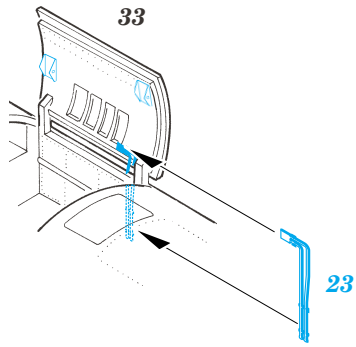

# F-18E Super Hornet exterior

eduard

48 531

1/48 scale detail set for **REVELL** kit • sada detailů pro model 1/48 **REVELL**

- ★ APPLY EXPRESS MASK AND PAINT BEFORE GLUING  
POUŽIT EXPRESS MASK NABARVIT PŘED SLEPENÍM
- ☉ SYMMETRICAL ASSEMBLY  
SYMETRICKÁ MONTÁŽ
- REMOVE  
ODSTRANIT
- ▨ GRIND  
OBROUSIT
- ⊘ DRILL HOLE  
VRTAT OTVOR
- ↪ BEND  
OHNOUT
- ⊕ OPTION  
VOLBA
- Ⓜ REPLACE  
NAHRADIT

ORIGINAL KIT PARTS  
PŮVODNÍ DÍLY STAVEBNICE
  PHOTO-ETCHED PARTS  
LEPTANÉ DÍLY
  PARTS TO BE REMOVED  
DÍLY K ODSTRANĚNÍ
  FILL  
TMELIT

ball pen

ball pen

**REFERENCES:**

HASEGAWA MECHANICAL No. 1.....F/A-18 Super Hornet  
D&S Vol.69.....F/A-18E & F/A-18F Super Hornet