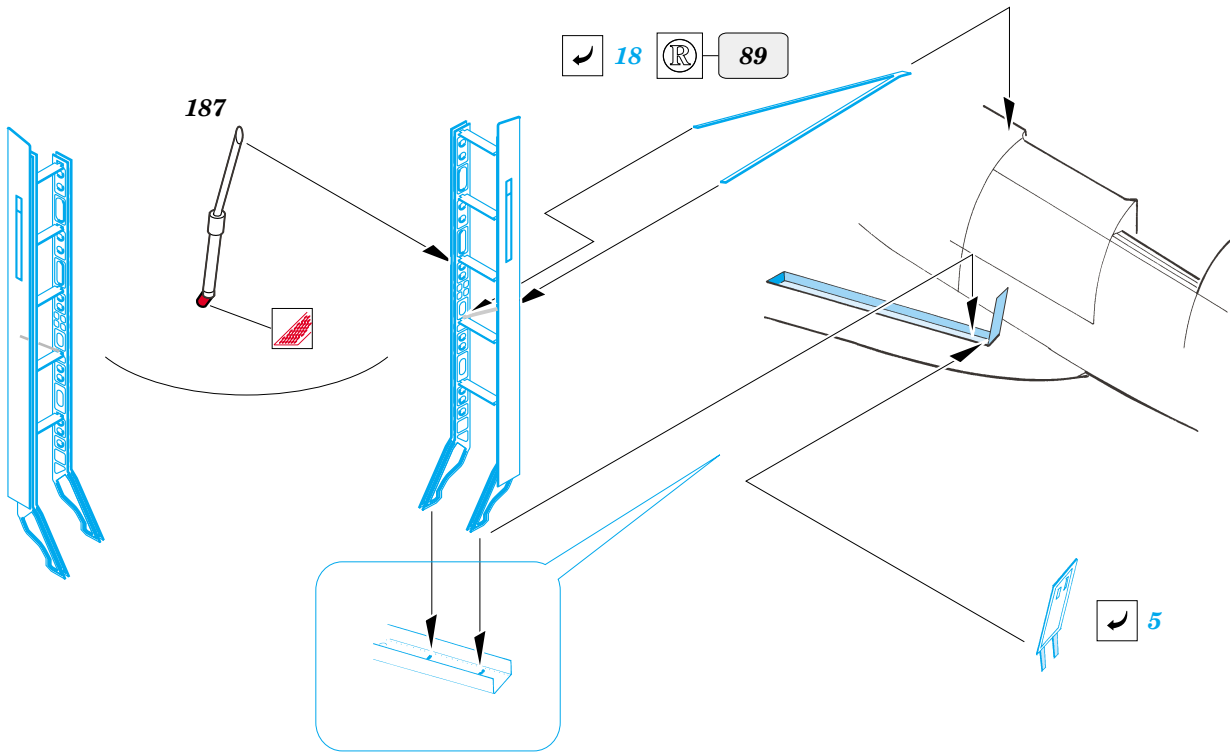

# F-18E Super Hornet exterior

eduard

48 531

1/48 scale detail set for **REVELL** kit • sada detailů pro model 1/48 **REVELL**

- ★ APPLY EXPRESS MASK AND PAINT BEFORE GLUING  
POUŽIT EXPRESS MASK NABARVIT PŘED SLEPENÍM
- ☉ SYMMETRICAL ASSEMBLY  
SYMETRICKÁ MONTÁŽ
- REMOVE  
ODSTRANIT
- ▨ GRIND  
OBROUSIT
- ⊘ DRILL HOLE  
VRTAT OTVOR
- ↪ BEND  
OHNOUT
- ⊕ OPTION  
VOLBA
- Ⓜ REPLACE  
NAHRADIT

ORIGINAL KIT PARTS  
PŮVODNÍ DÍLY STAVEBNICE
  PHOTO-ETCHED PARTS  
LEPTANÉ DÍLY
  PARTS TO BE REMOVED  
DÍLY K ODSTRANĚNÍ
  FILL  
TMELIT

ball pen

ball pen

**REFERENCES:**

HASEGAWA MECHANICAL No. 1.....F/A-18 Super Hornet  
D&S Vol.69.....F/A-18E & F/A-18F Super Hornet