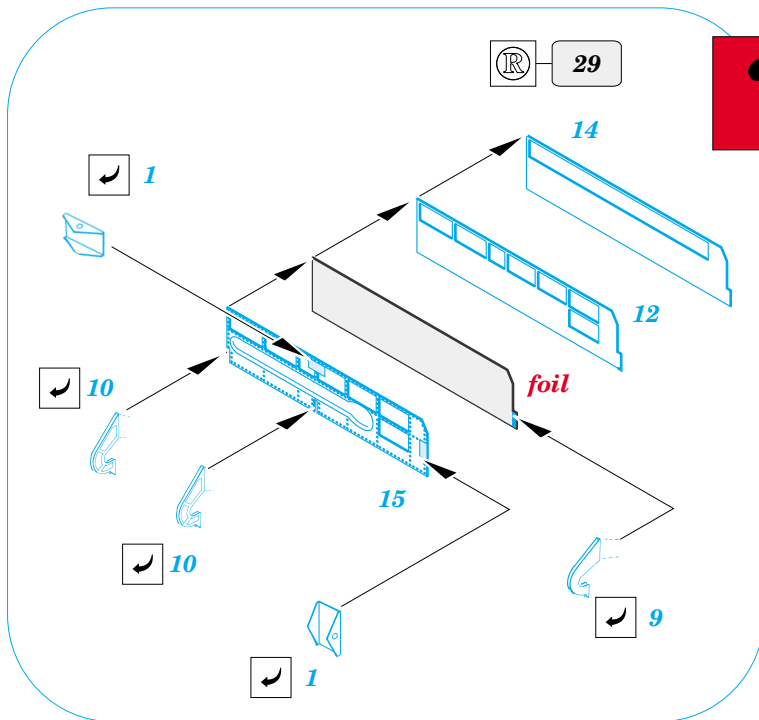

# F-18E Super Hornet exterior

eduard

48 531

1/48 scale detail set for **REVELL** kit • sada detailů pro model 1/48 **REVELL**

- ★ APPLY EXPRESS MASK AND PAINT BEFORE GLUING  
POUŽIT EXPRESS MASK NABARVIT PŘED SLEPENÍM
- ☉ SYMMETRICAL ASSEMBLY  
SYMETRICKÁ MONTÁŽ
- REMOVE  
ODSTRANIT
- ▨ GRIND  
OBROUSIT
- ⊘ DRILL HOLE  
VRTAT OTVOR
- ↪ BEND  
OHNOUT
- ⊕ OPTION  
VOLBA
- Ⓜ REPLACE  
NAHRADIT

ORIGINAL KIT PARTS  
PŮVODNÍ DÍLY STAVEBNICE
  PHOTO-ETCHED PARTS  
LEPTANÉ DÍLY
  PARTS TO BE REMOVED  
DÍLY K ODSTRANĚNÍ
  FILL  
TMELIT

ball pen

ball pen

**REFERENCES:**

HASEGAWA MECHANICAL No. 1.....F/A-18 Super Hornet  
D&S Vol.69.....F/A-18E & F/A-18F Super Hornet