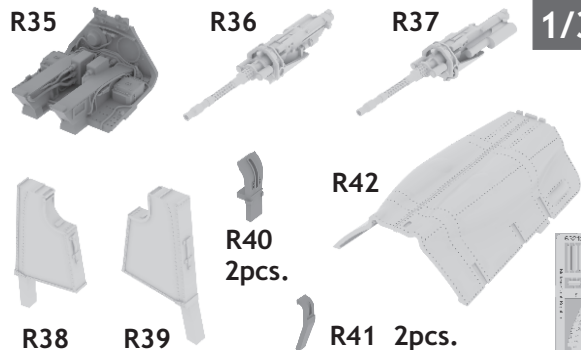

632 122 Fw 190A-8 MG 131 mount

for Revell kit - pro stavebnici Revell

1/32 scale

COLOURS

GSI Creos (GUNZE)			Mr.METAL COLOR	
AQUEOUS	Mr.COLOR	RLM GRAY	MC214	DARK IRON
H 70	C 60			

This product contains metal and resin detail parts for upgrading scale plastic models. When selecting this set make sure that it is for the kit mentioned in product name as these sets are made specifically for that kit. When upgrading the model some cutting or corrections may be necessary for parts to fit accurately. **WARNING!** This set contains small and sharp parts. Work carefully in a ventilated and well-lit room. Safety glasses are recommended. This product is not suitable for children below 14 years of age.

Tento výrobek obsahuje leptané a odlévané detaily pro úpravu a vylepšení plastického modelu. Při výběru sady kovových detailů zkontrolujte, zda je určena pro model, který chcete upravit. Model, pro který je sada určena, je uveden v názvu výrobku. Pro přesnou aplikaci kovových a odlévaných dílů může být zapotřebí upravit díly upraveného modelu. **POZOR!** Sada obsahuje malé ostré díly. Pracujte ve větrané a dobře osvětlené místnosti. Doporučujeme použití ochranných brýlí. Tento výrobek není vhodný pro děti mladší 14 let.

435 21 Obrnice 170
Czech Republic

www.eduard.com

632 122 Fw 190A-8 MG 131 mount 1/32

for Revell kit - pro stavebnici Revell

BEST BRASS RESIN AROUND!

A**1**

ALIGN WITH
THE UPPER EDGE

**2****3**