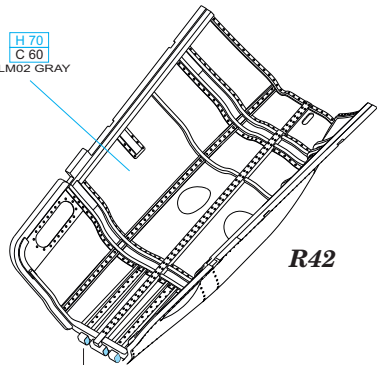

	REMOVE ODSTRANIT		BEND OHNOUT		SYMMETRICAL ASSEMBLY SYMETRICKÁ MONTÁŽ
	GRIND OBROUSIT		OPTION VOLBA		SCRIBE THE PANEL AND HOLES RYTI
	DRILL HOLE VRTÁT OTVOR		REPLACE NAHRADIT		REVERSE SIDE OTOČIT

4

5

6

7

H 70
C 60
RLM02 GRAY

R41

R40

H 70
C 60
RLM02 GRAY

FOR OPEN POSITION ONLY

9

H 70
C 60
RLM02 GRAY

R42