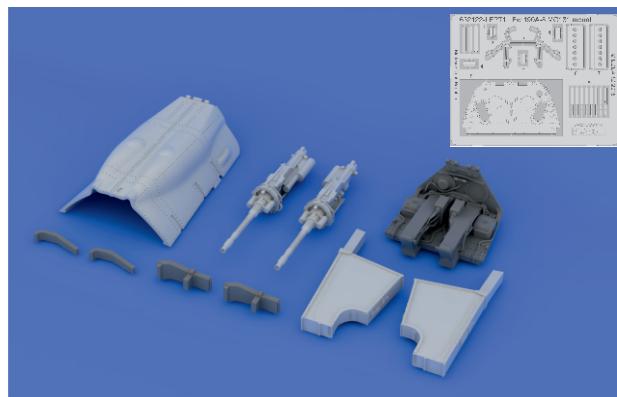

632 122 Fw 190A-8 MG 131 mount

for Revell kit - pro stavebnici Revell

1/32 scale

COLOURS

GSI Creos (GUNZE)			Mr.METAL COLOR	
AQUEOUS	Mr.COLOR	RLM GRAY	MC214	DARK IRON
H 70	C 60			

This product contains metal and resin detail parts for upgrading scale plastic models. When selecting this set make sure that it is for the kit mentioned in product name as these sets are made specifically for that kit. When upgrading the model some cutting or corrections may be necessary for parts to fit accurately. **WARNING!** This set contains small and sharp parts. Work carefully in a ventilated and well-lit room. Safety glasses are recommended. This product is not suitable for children below 14 years of age.

Tento výrobek obsahuje leptané a odlévané detaily pro úpravu a vylepšení plastického modelu. Při výběru sady kovových detailů zkontrolujte, zda je určena pro model, který chcete upravit. Model, pro který je sada určena, je uveden v názvu výrobku. Pro přesnou aplikaci kovových a odlévaných dílů může být zapotřebí upravit díly upraveného modelu. **POZOR!** Sada obsahuje malé ostré díly. Pracujte ve větrané a dobře osvětlené místnosti. Doporučujeme použití ochranných brýlí. Tento výrobek není vhodný pro děti mladší 14 let.

435 21 Obrnice 170
Czech Republic

www.eduard.com

632 122 Fw 190A-8 MG 131 mount 1/32

for Revell kit - pro stavebnici Revell

BEST BRASS RESIN AROUND!

A**1**

ALIGN WITH
THE UPPER EDGE

**2****3**

	REMOVE ODSTRANIT		BEND OHNOUT		SYMMETRICAL ASSEMBLY SYMETRICKÁ MONTÁŽ
	GRIND OBROUSIT		OPTION VOLBA		SCRIBE THE PANEL AND HOLES RYTI
	DRILL HOLE VRTÁT OTVOR		REPLACE NAHRADIT		REVERSE SIDE OTOČIT

4

5

6

7