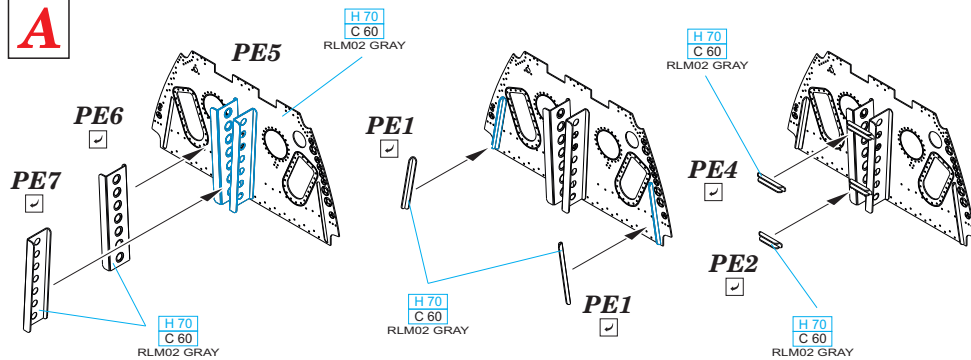

435 21 Obrnice 170
Czech Republic

www.eduard.com

632 122 Fw 190A-8 MG 131 mount 1/32

for Revell kit - pro stavebnici Revell

BEST BRASS RESIN AROUND!

A**1**

ALIGN WITH
THE UPPER EDGE

**2****3**

	REMOVE ODSTRANIT		BEND OHNOUT		SYMMETRICAL ASSEMBLY SYMETRICKÁ MONTÁŽ
	GRIND OBROUSIT		OPTION VOLBA		SCRIBE THE PANEL AND HOLES RYTI
	DRILL HOLE VRTÁT OTVOR		REPLACE NAHRADIT		REVERSE SIDE OTOČIT

4

5

6

7