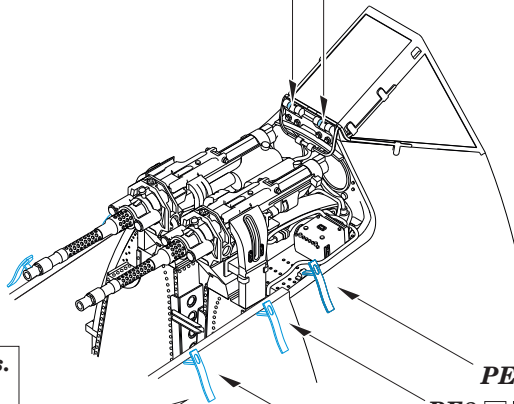

	REMOVE ODSTRANIT		BEND OHNOUT		SYMMETRICAL ASSEMBLY SYMETRICKÁ MONTÁŽ
	GRIND OBROUSIT		OPTION VOLBA		SCRIBE THE PANEL AND HOLES RYTI
	DRILL HOLE VRTÁT OTVOR		REPLACE NAHRADIT		REVERSE SIDE OTOČIT

4

5

6

7

H 70
C 60
RLM02 GRAY

R41

R40

H 70
C 60
RLM02 GRAY

FOR OPEN POSITION ONLY

9

H 70
C 60
RLM02 GRAY

R42