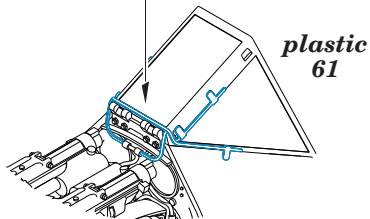

PE3

CAMOUFLAGE COLOR

8