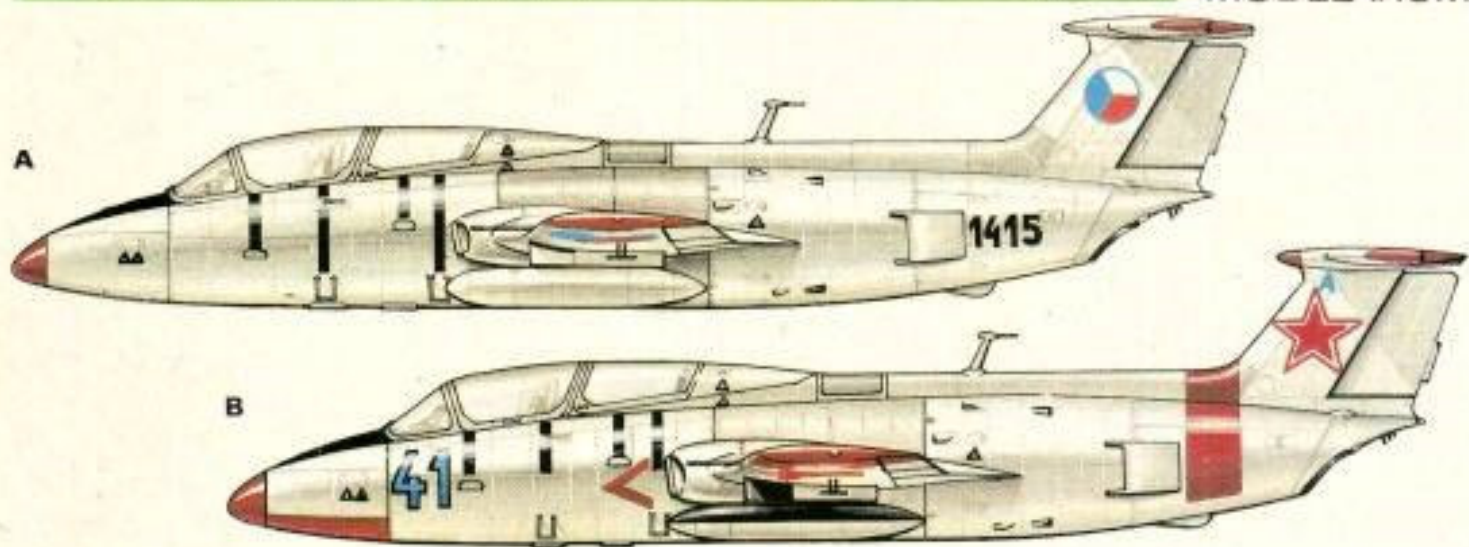

# AERO L-29(A) „DELFIN”

abc

MODELÁŘŮM

MĚŘITKO 1/72

2x zvětšeno

kresba J. VELC