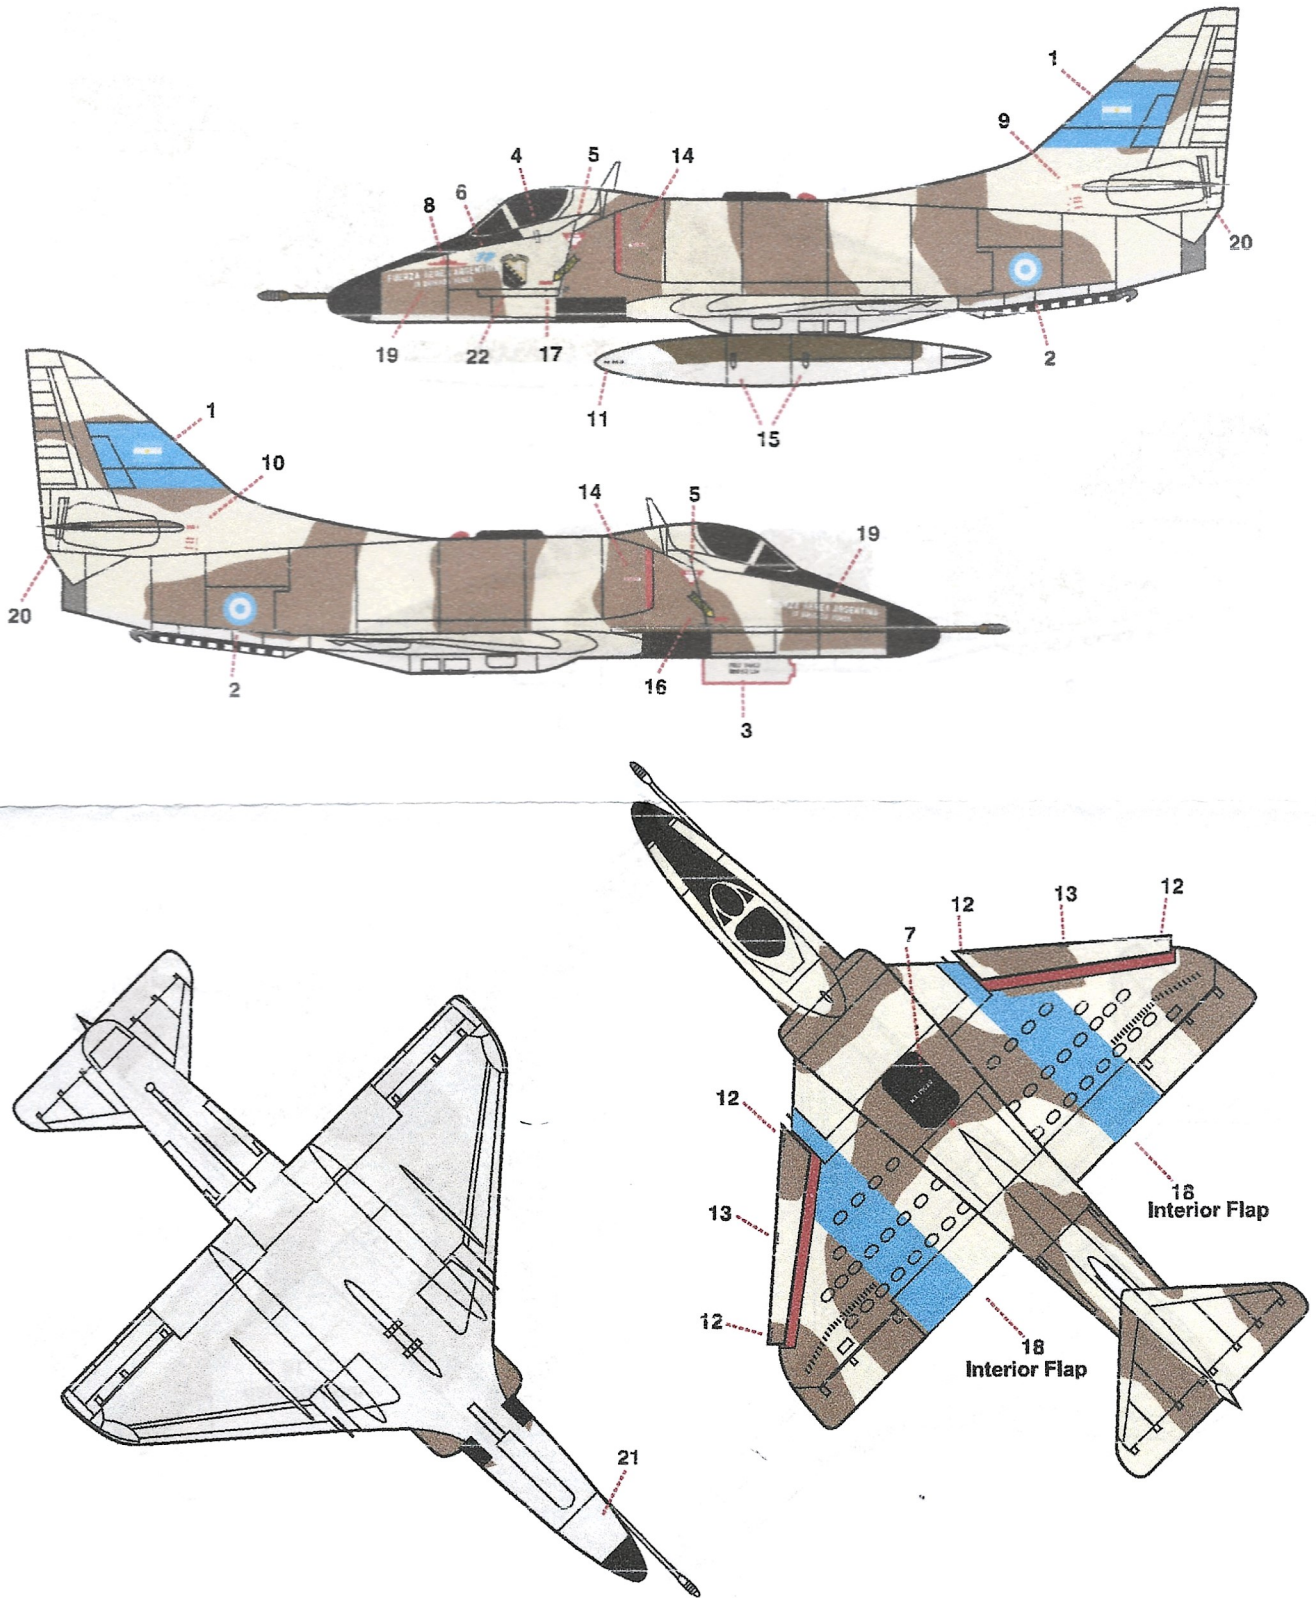

SKYHAWK A4-C MALVINAS 1/72

aerocalcas
Premium
 72010 INDUSTRIA ARGENTINA

SKYHAWK A4-C MALVINAS 1/72

aerocalcas
Premium
 72010 INDUSTRIA ARGENTINA

- | | | | | | |
|---|---|---|---|---|-------|
|  |  |  |  |  | |
| FS 34083 | FS 37722 | FS 35622 | Red | Black | White |