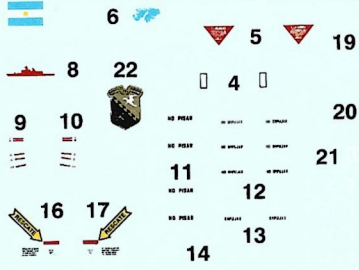

aerocal gas
Premium
48006 INDUSTRIA ARGENTINA

02 02

14 14 12 3 4 5 6 7 8 9 0
18¹⁸ 18 12 3 4 5 6 7 8 9 0
22 22 12 3 4 5 6 7 8 9 0
24 24 12 3 4 5 6 7 8 9 0