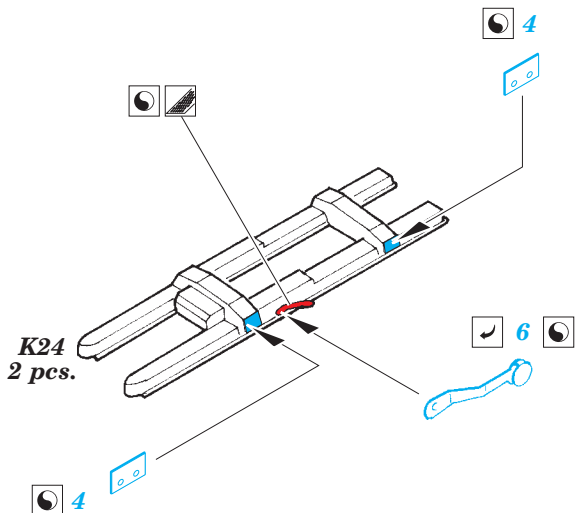

MH-60S exterior

eduard

detail set for 1/32 ACADEMY No. 12120 kit • sada detailů pro stavebnici 1/32 ACADEMY No. 12120

32 370

- ★ APPLY EXPRESS MASK AND PAINT BEFORE GLUING
POUŽIT EXPRESS MASK NABARVIT PŘED SLEPENÍM
- ☉ SYMMETRICAL ASSEMBLY
SYMETRICKÁ MONTÁŽ
- REMOVE
ODSTRANIT
- ▨ GRIND
OBROUSIT
- ⊘ DRILL HOLE
VRTAT OTVOR
- 1 COLORED ETCHED PARTS
LEPTANÉ BAREVNÉ DÍLY
- 1 ETCHED PARTS
LEPTANÉ NEBAREVNÉ DÍLY
- 1 ORIGINAL KIT PARTS
PŮVODNÍ DÍLY STAVEBNICE
- ↷ BEND
OHNOUT
- ? OPTION
VOLBA
- Ⓜ REPLACE
NAHRADIT

ORIGINAL KIT PARTS
PŮVODNÍ DÍLY STAVEBNICE

PHOTO-ETCHED PARTS
LEPTANÉ DÍLY

PARTS TO BE REMOVED
DÍLY K ODSTRANĚNÍ

FILL
TMELIT

8 sets
final assembly

Related products: 32 371 MH-60S interior

Related products: 32 837 MH-60S cockpit