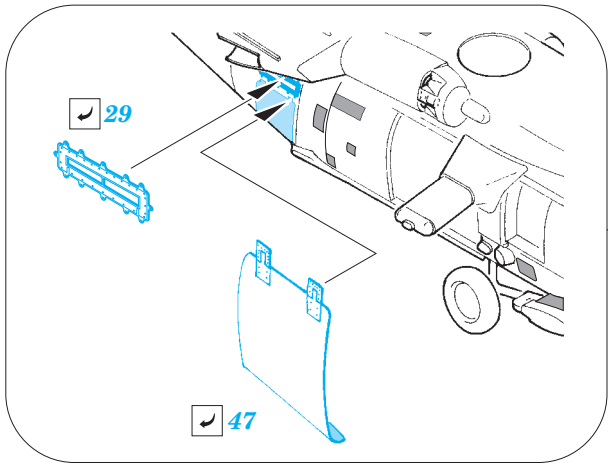

MH-60S exterior

eduard

detail set for 1/32 ACADEMY No. 12120 kit • sada detailů pro stavebnici 1/32 ACADEMY No. 12120

32 370

- ★ APPLY EXPRESS MASK AND PAINT BEFORE GLUING
POUŽIT EXPRESS MASK NABARVIT PŘED SLEPENÍM
- ☉ SYMMETRICAL ASSEMBLY
SYMETRICKÁ MONTÁŽ
- REMOVE
ODSTRANIT
- ▨ GRIND
OBROUSIT
- ⊘ DRILL HOLE
VRTAT OTVOR
- 1 COLORED ETCHED PARTS
LEPTANÉ BAREVNÉ DÍLY
- 1 ETCHED PARTS
LEPTANÉ NEBAREVNÉ DÍLY
- 1 ORIGINAL KIT PARTS
PŮVODNÍ DÍLY STAVEBNICE
- ↷ BEND
OHNOUT
- ? OPTION
VOLBA
- Ⓜ REPLACE
NAHRADIT

ORIGINAL KIT PARTS
PŮVODNÍ DÍLY STAVEBNICE

PHOTO-ETCHED PARTS
LEPTANÉ DÍLY

PARTS TO BE REMOVED
DÍLY K ODSTRANĚNÍ

FILL
TMELIT

8 sets
final assembly

Related products: 32 371 MH-60S interior

Related products: 32 837 MH-60S cockpit