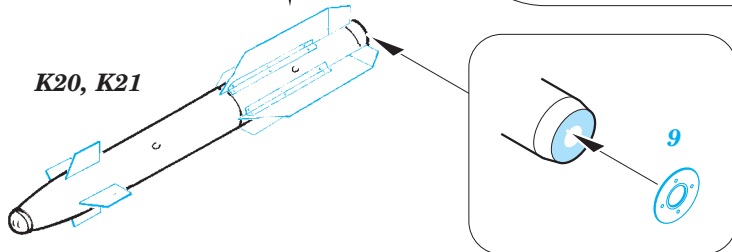

MH-60S exterior

eduard

detail set for 1/32 ACADEMY No. 12120 kit • sada detailů pro stavebnici 1/32 ACADEMY No. 12120

32 370

- ★ APPLY EXPRESS MASK AND PAINT BEFORE GLUING
POUŽIT EXPRESS MASK NABARVIT PŘED SLEPENÍM
- ☉ SYMMETRICAL ASSEMBLY
SYMETRICKÁ MONTÁŽ
- REMOVE
ODSTRANIT
- ▨ GRIND
OBROUSIT
- ⊘ DRILL HOLE
VRTAT OTVOR
- 1 COLORED ETCHED PARTS
LEPTANÉ BAREVNÉ DÍLY
- 1 ETCHED PARTS
LEPTANÉ NEBAREVNÉ DÍLY
- 1 ORIGINAL KIT PARTS
PŮVODNÍ DÍLY STAVEBNICE
- ↷ BEND
OHNOUT
- ? OPTION
VOLBA
- Ⓜ REPLACE
NAHRADIT

ORIGINAL KIT PARTS
PŮVODNÍ DÍLY STAVEBNICE

PHOTO-ETCHED PARTS
LEPTANÉ DÍLY

PARTS TO BE REMOVED
DÍLY K ODSTRANĚNÍ

FILL
TMELIT

8 sets
final assembly

Related products: 32 371 MH-60S interior

Related products: 32 837 MH-60S cockpit