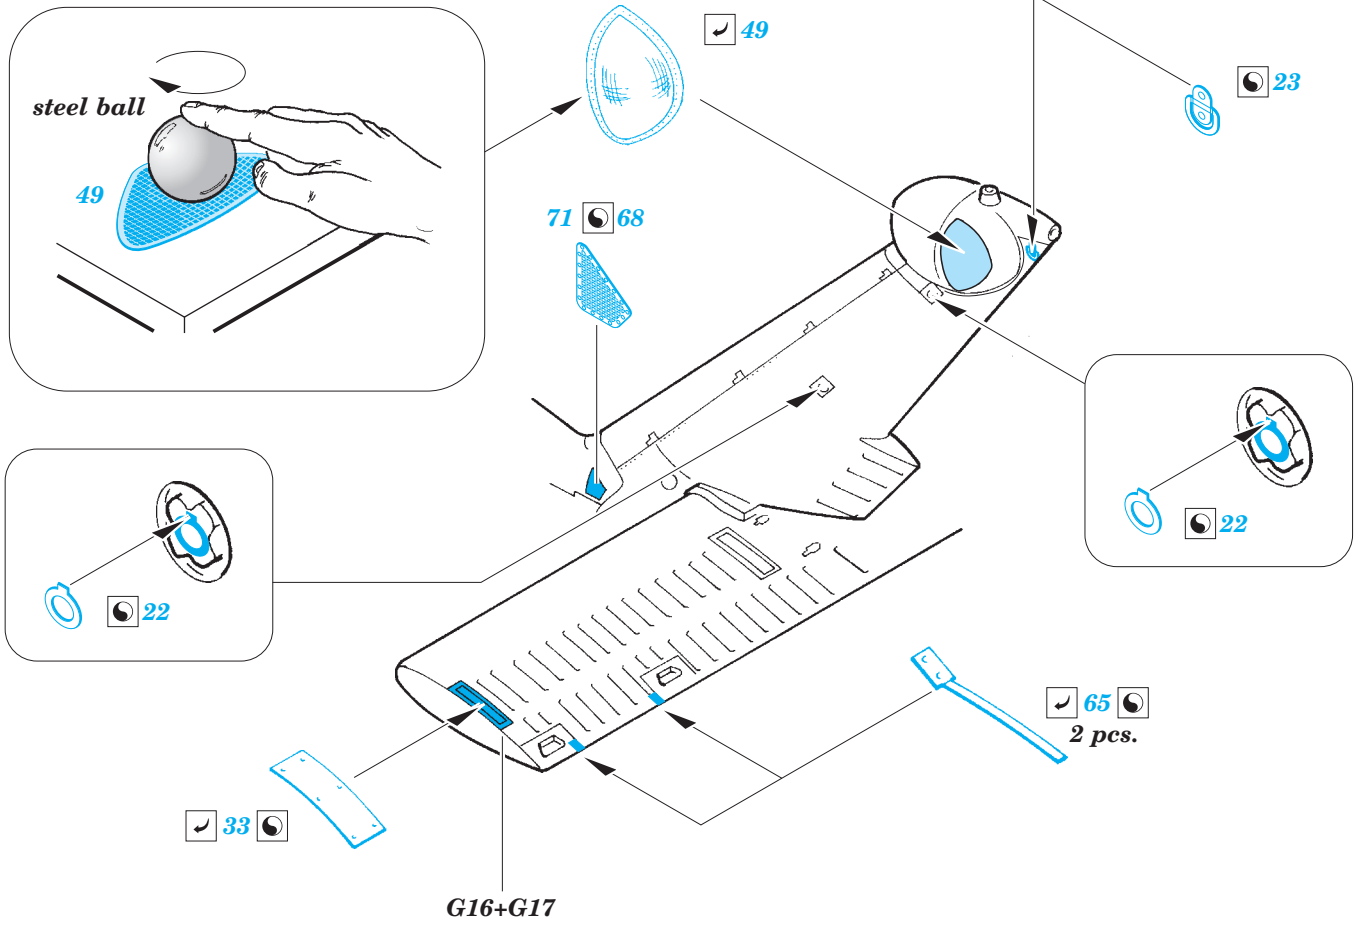

MH-60S exterior

eduard

detail set for 1/32 ACADEMY No. 12120 kit • sada detailů pro stavebnici 1/32 ACADEMY No. 12120

32 370

- ★ APPLY EXPRESS MASK AND PAINT BEFORE GLUING
POUŽIT EXPRESS MASK NABARVIT PŘED SLEPENÍM
- ☉ SYMMETRICAL ASSEMBLY
SYMETRICKÁ MONTÁŽ
- REMOVE
ODSTRANIT
- ▨ GRIND
OBROUSIT
- ⊘ DRILL HOLE
VRTAT OTVOR
- 1 COLORED ETCHED PARTS
LEPTANÉ BAREVNÉ DÍLY
- 1 ETCHED PARTS
LEPTANÉ NEBAREVNÉ DÍLY
- 1 ORIGINAL KIT PARTS
PŮVODNÍ DÍLY STAVEBNICE
- ↷ BEND
OHNOUT
- ? OPTION
VOLBA
- Ⓜ REPLACE
NAHRADIT

ORIGINAL KIT PARTS
PŮVODNÍ DÍLY STAVEBNICE

PHOTO-ETCHED PARTS
LEPTANÉ DÍLY

PARTS TO BE REMOVED
DÍLY K ODSTRANĚNÍ

FILL
TMELIT

8 sets
final assembly

Related products: 32 371 MH-60S interior

Related products: 32 837 MH-60S cockpit