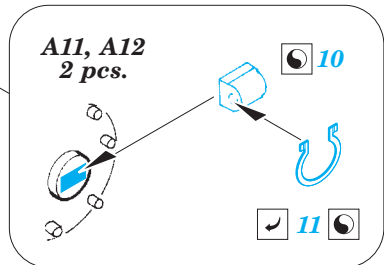

MH-60S exterior

eduard

detail set for 1/32 ACADEMY No. 12120 kit • sada detailů pro stavebnici 1/32 ACADEMY No. 12120

32 370

- ★ APPLY EXPRESS MASK AND PAINT BEFORE GLUING
POUŽIT EXPRESS MASK NABARVIT PŘED SLEPENÍM
- ☉ SYMMETRICAL ASSEMBLY
SYMETRICKÁ MONTÁŽ
- REMOVE
ODSTRANIT
- ▨ GRIND
OBROUSIT
- ⊘ DRILL HOLE
VRTAT OTVOR
- 1 COLORED ETCHED PARTS
LEPTANÉ BAREVNÉ DÍLY
- 1 ETCHED PARTS
LEPTANÉ NEBAREVNÉ DÍLY
- 1 ORIGINAL KIT PARTS
PŮVODNÍ DÍLY STAVEBNICE
- ↷ BEND
OHNOUT
- ? OPTION
VOLBA
- Ⓜ REPLACE
NAHRADIT

ORIGINAL KIT PARTS
PŮVODNÍ DÍLY STAVEBNICE

PHOTO-ETCHED PARTS
LEPTANÉ DÍLY

PARTS TO BE REMOVED
DÍLY K ODSTRANĚNÍ

FILL
TMELIT

8 sets
final assembly

Related products: 32 371 MH-60S interior

Related products: 32 837 MH-60S cockpit