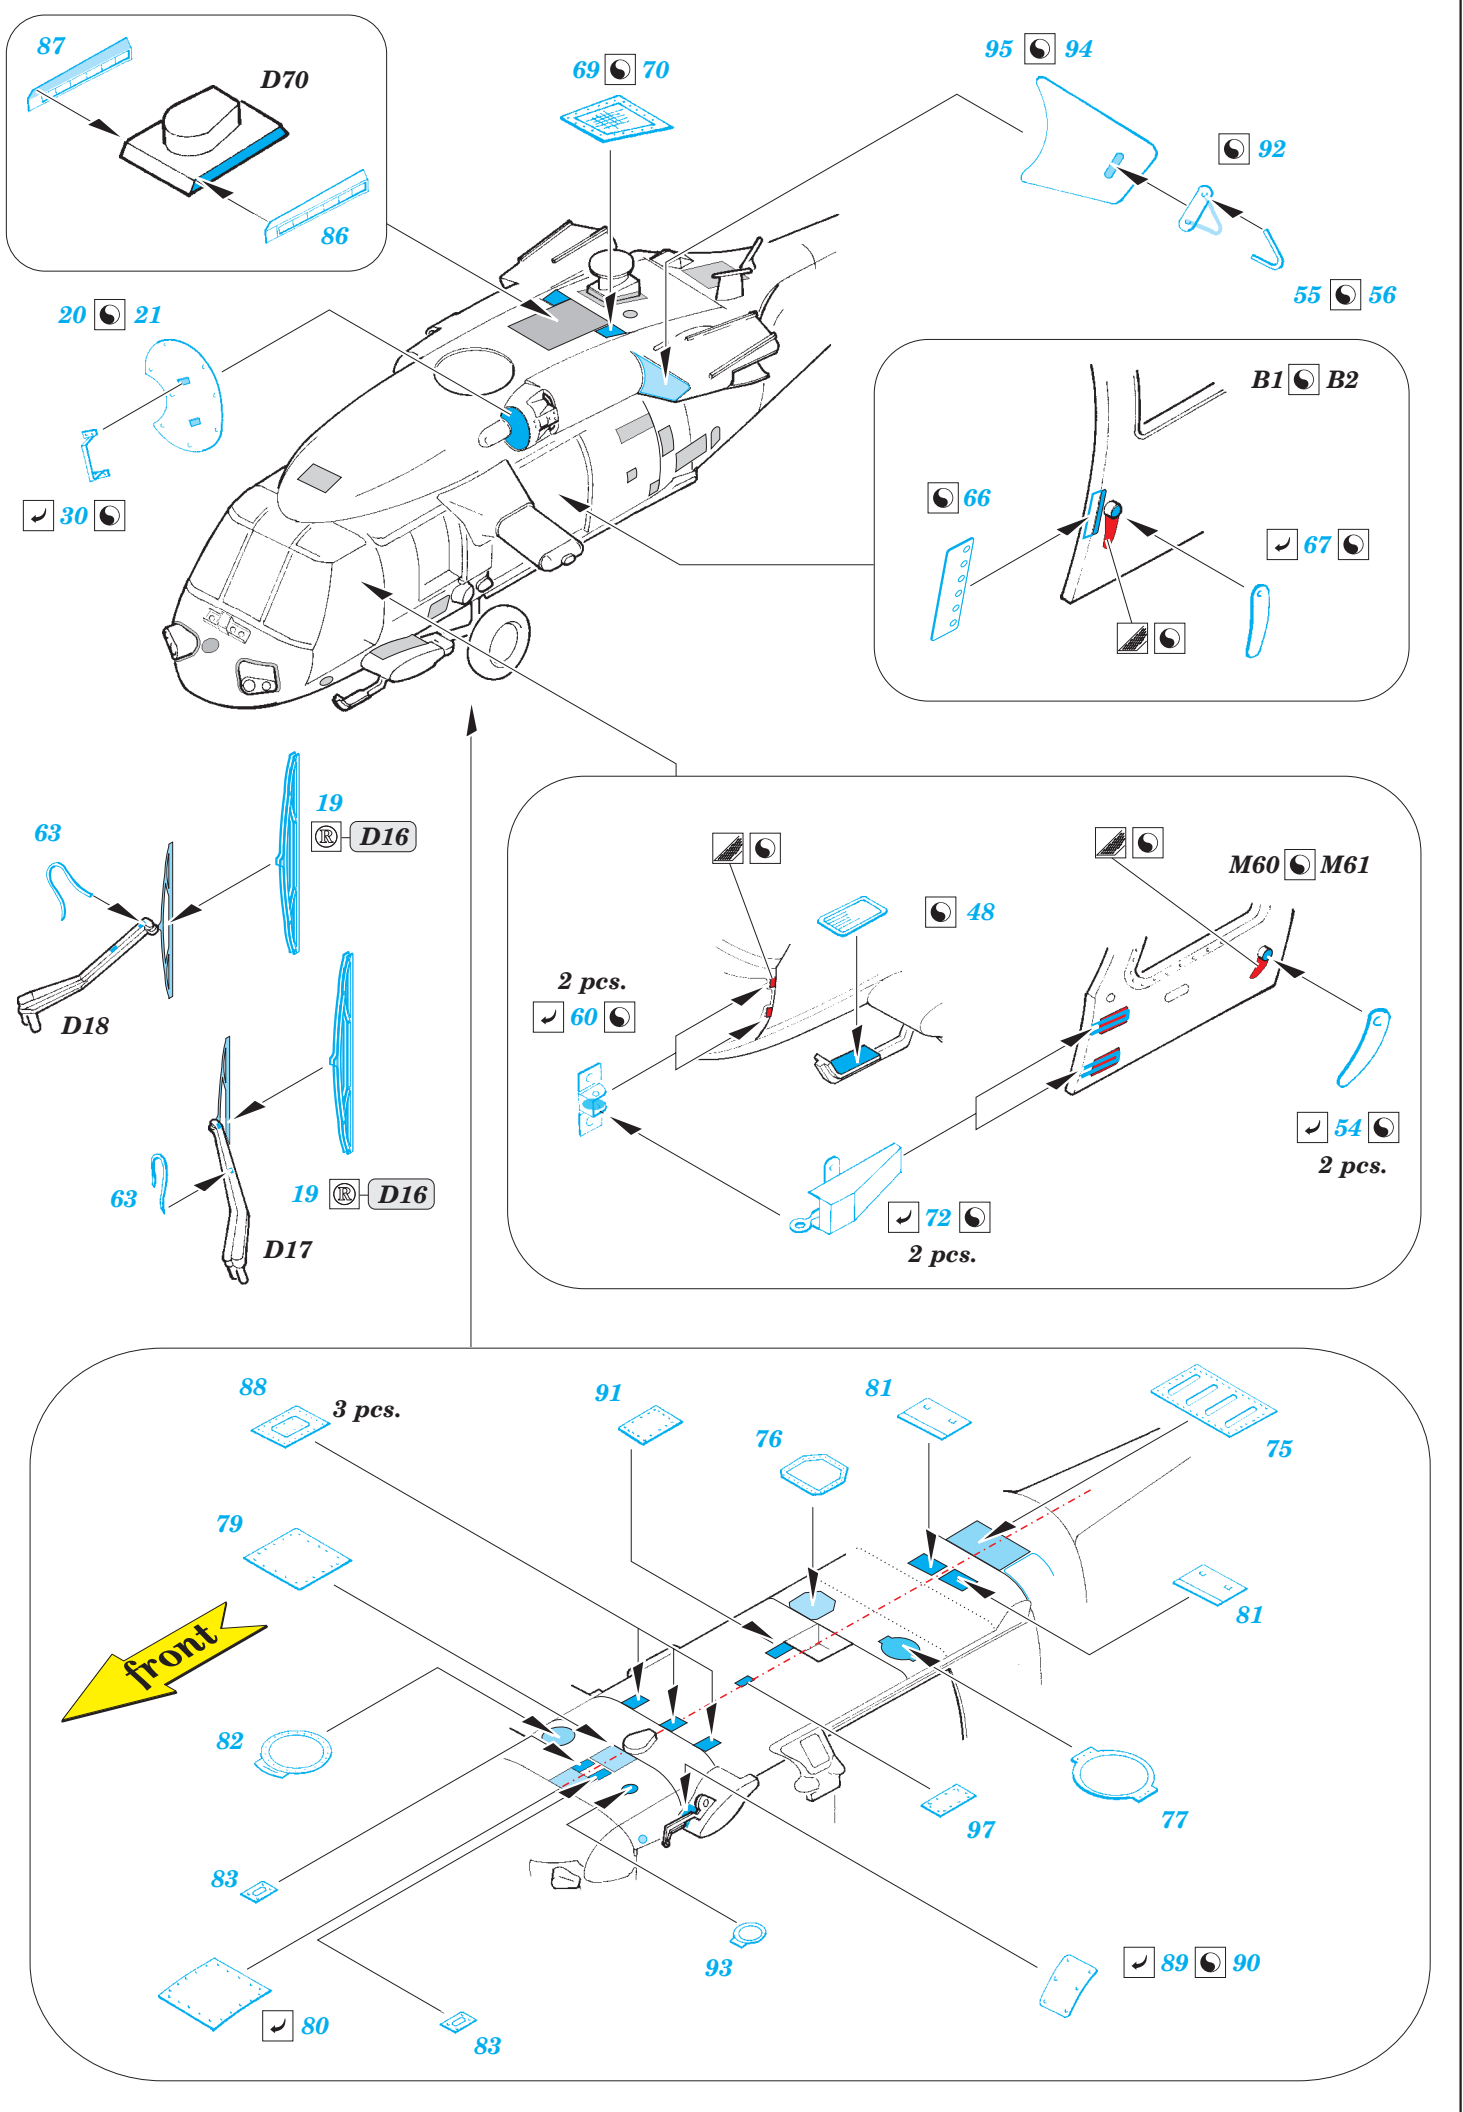

MH-60S exterior

eduard

detail set for 1/32 ACADEMY No. 12120 kit • sada detailů pro stavebnici 1/32 ACADEMY No. 12120

32 370

- ★ APPLY EXPRESS MASK AND PAINT BEFORE GLUING
POUŽIT EXPRESS MASK NABARVIT PŘED SLEPENÍM
- ☉ SYMMETRICAL ASSEMBLY
SYMETRICKÁ MONTÁŽ
- REMOVE
ODSTRANIT
- ▨ GRIND
OBROUSIT
- ⊘ DRILL HOLE
VRTAT OTVOR
- 1 COLORED ETCHED PARTS
LEPTANÉ BAREVNÉ DÍLY
- 1 ETCHED PARTS
LEPTANÉ NEBAREVNÉ DÍLY
- 1 ORIGINAL KIT PARTS
PŮVODNÍ DÍLY STAVEBNICE
- ↷ BEND
OHNOUT
- ? OPTION
VOLBA
- Ⓜ REPLACE
NAHRADIT

ORIGINAL KIT PARTS
PŮVODNÍ DÍLY STAVEBNICE

PHOTO-ETCHED PARTS
LEPTANÉ DÍLY

PARTS TO BE REMOVED
DÍLY K ODSTRANĚNÍ

FILL
TMELIT

8 sets
final assembly

Related products: 32 371 MH-60S interior

Related products: 32 837 MH-60S cockpit