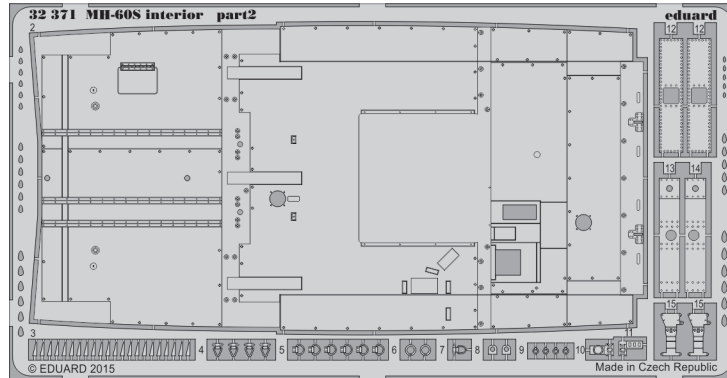

ORIGINAL KIT PARTS
PŮVODNÍ DÍLY STAVEBNICE

PHOTO-ETCHED PARTS
LEPTANÉ DÍLY

PARTS TO BE REMOVED
DÍLY K ODSTRANĚNÍ

FILL
TMELIT

8 sets
final assembly

Related products: 32 371 MH-60S interior

Related products: 32 837 MH-60S cockpit