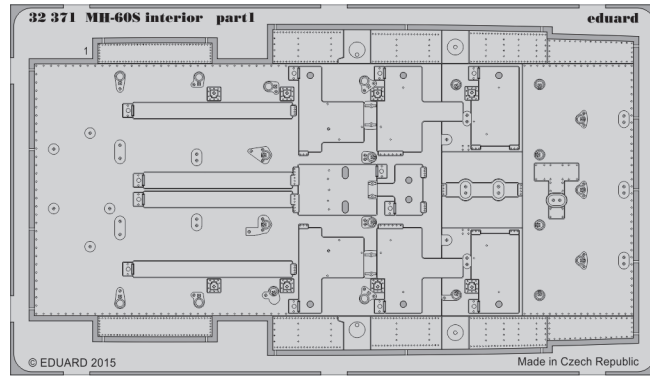

MH-60S exterior

eduard

detail set for 1/32 ACADEMY No. 12120 kit • sada detailů pro stavebnici 1/32 ACADEMY No. 12120

32 370

- ★ APPLY EXPRESS MASK AND PAINT BEFORE GLUING
POUŽIT EXPRESS MASK NABARVIT PŘED SLEPENÍM
- ☉ SYMMETRICAL ASSEMBLY
SYMETRICKÁ MONTÁŽ
- REMOVE
ODSTRANIT
- ▨ GRIND
OBROUSIT
- ⊘ DRILL HOLE
VRTAT OTVOR
- 1 COLORED ETCHED PARTS
LEPTANÉ BAREVNÉ DÍLY
- 1 ETCHED PARTS
LEPTANÉ NEBAREVNÉ DÍLY
- 1 ORIGINAL KIT PARTS
PŮVODNÍ DÍLY STAVEBNICE
- ↷ BEND
OHNOUT
- ? OPTION
VOLBA
- Ⓜ REPLACE
NAHRADIT

ORIGINAL KIT PARTS
PŮVODNÍ DÍLY STAVEBNICE

PHOTO-ETCHED PARTS
LEPTANÉ DÍLY

PARTS TO BE REMOVED
DÍLY K ODSTRANĚNÍ

FILL
TMELIT

8 sets
final assembly

Related products: 32 371 MH-60S interior

Related products: 32 837 MH-60S cockpit