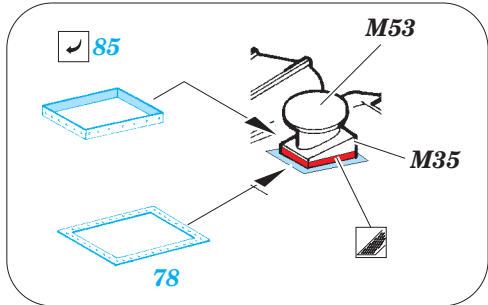

MH-60S exterior

eduard

detail set for 1/32 ACADEMY No. 12120 kit • sada detailů pro stavebnici 1/32 ACADEMY No. 12120

32 370

- ★ APPLY EXPRESS MASK AND PAINT BEFORE GLUING
POUŽIT EXPRESS MASK NABARVIT PŘED SLEPENÍM
- ☉ SYMMETRICAL ASSEMBLY
SYMETRICKÁ MONTÁŽ
- REMOVE
ODSTRANIT
- ▨ GRIND
OBROUSIT
- ⊘ DRILL HOLE
VRTAT OTVOR
- 1 COLORED ETCHED PARTS
LEPTANÉ BAREVNÉ DÍLY
- 1 ETCHED PARTS
LEPTANÉ NEBAREVNÉ DÍLY
- 1 ORIGINAL KIT PARTS
PŮVODNÍ DÍLY STAVEBNICE
- ↷ BEND
OHNOUT
- ? OPTION
VOLBA
- Ⓜ REPLACE
NAHRADIT

ORIGINAL KIT PARTS
PŮVODNÍ DÍLY STAVEBNICE

PHOTO-ETCHED PARTS
LEPTANÉ DÍLY

PARTS TO BE REMOVED
DÍLY K ODSTRANĚNÍ

FILL
TMELIT

8 sets
final assembly

Related products: 32 371 MH-60S interior

Related products: 32 837 MH-60S cockpit