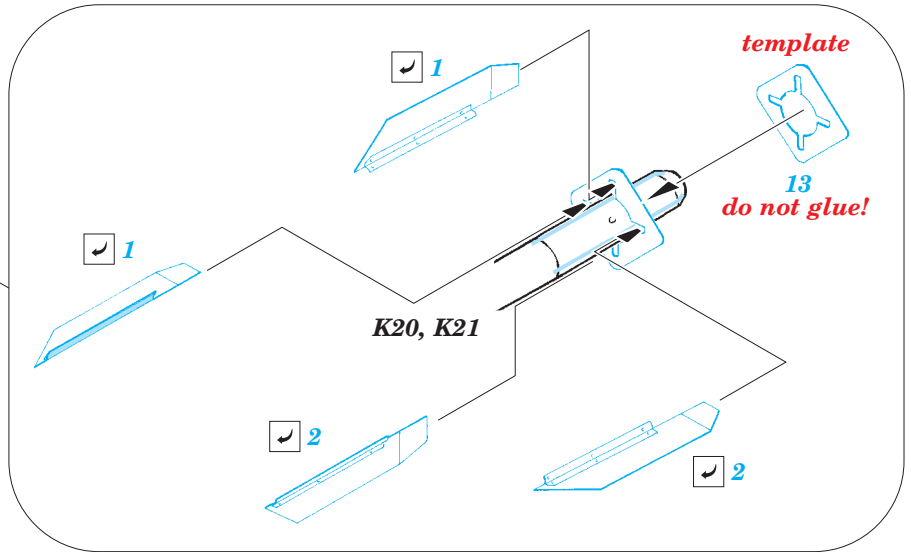

MH-60S exterior

eduard

detail set for 1/32 ACADEMY No. 12120 kit • sada detailů pro stavebnici 1/32 ACADEMY No. 12120

32 370

- ★ APPLY EXPRESS MASK AND PAINT BEFORE GLUING
POUŽIT EXPRESS MASK NABARVIT PŘED SLEPENÍM
- ☉ SYMMETRICAL ASSEMBLY
SYMETRICKÁ MONTÁŽ
- REMOVE
ODSTRANIT
- ▨ GRIND
OBROUSIT
- ⊘ DRILL HOLE
VRTAT OTVOR
- 1 COLORED ETCHED PARTS
LEPTANÉ BAREVNÉ DÍLY
- 1 ETCHED PARTS
LEPTANÉ NEBAREVNÉ DÍLY
- 1 ORIGINAL KIT PARTS
PŮVODNÍ DÍLY STAVEBNICE
- ↷ BEND
OHNOUT
- ? OPTION
VOLBA
- Ⓜ REPLACE
NAHRADIT

ORIGINAL KIT PARTS
PŮVODNÍ DÍLY STAVEBNICE

PHOTO-ETCHED PARTS
LEPTANÉ DÍLY

PARTS TO BE REMOVED
DÍLY K ODSTRANĚNÍ

FILL
TMELIT

8 sets
final assembly

Related products: 32 371 MH-60S interior

Related products: 32 837 MH-60S cockpit