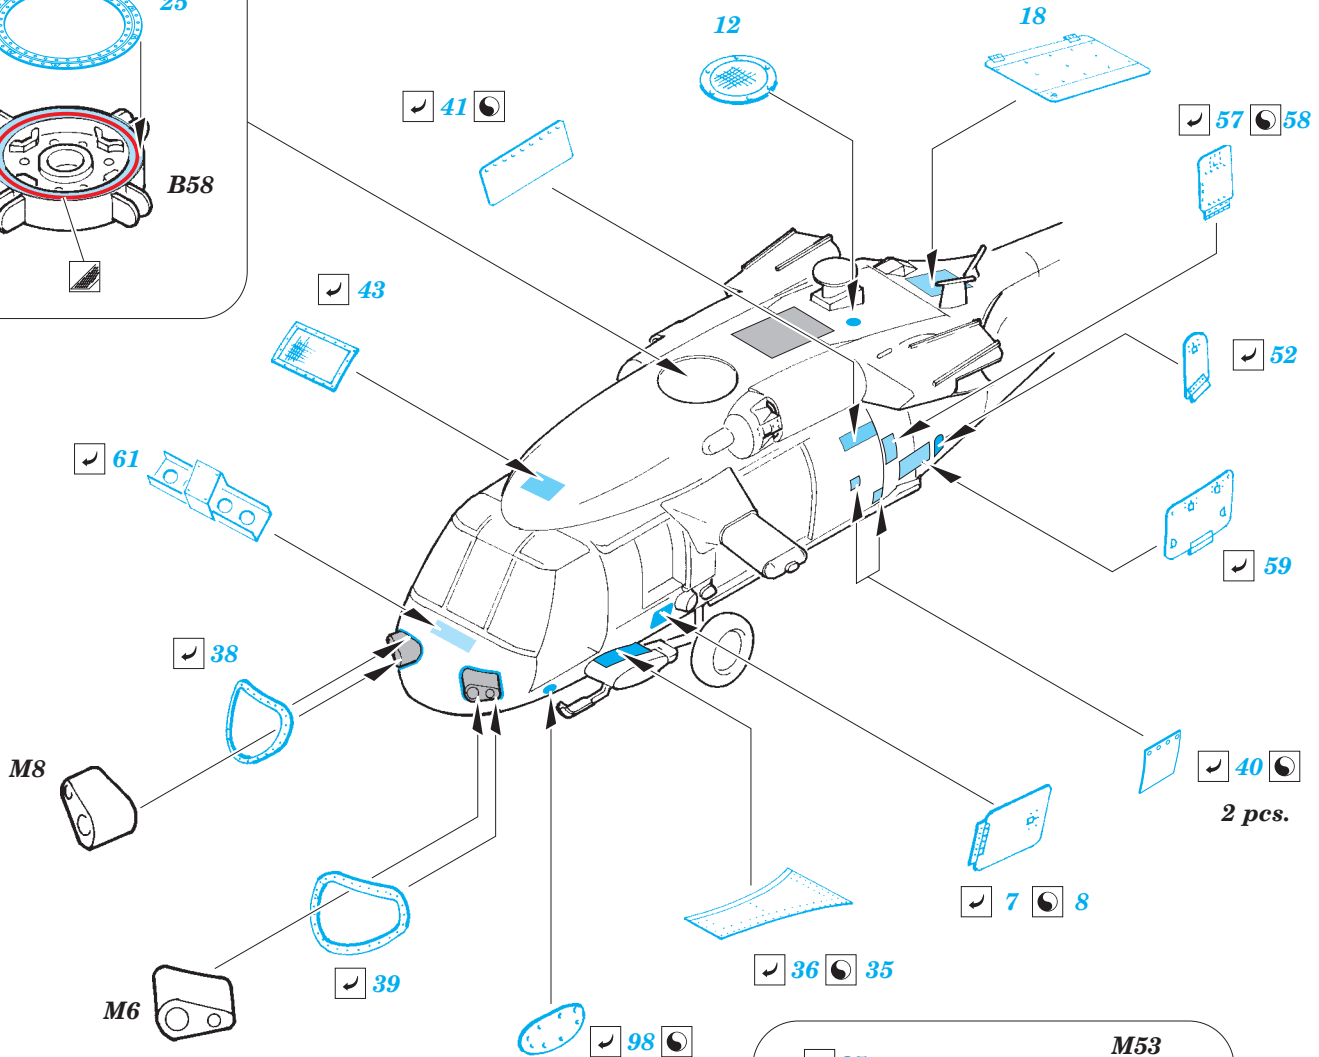

MH-60S exterior

eduard

detail set for 1/32 ACADEMY No. 12120 kit • sada detailů pro stavebnici 1/32 ACADEMY No. 12120

32 370

- ★ APPLY EXPRESS MASK AND PAINT BEFORE GLUING
POUŽIT EXPRESS MASK NABARVIT PŘED SLEPENÍM
- ☉ SYMMETRICAL ASSEMBLY
SYMETRICKÁ MONTÁŽ
- REMOVE
ODSTRANIT
- ▨ GRIND
OBROUSIT
- ⊘ DRILL HOLE
VRTAT OTVOR
- 1 COLORED ETCHED PARTS
LEPTANÉ BAREVNÉ DÍLY
- 1 ETCHED PARTS
LEPTANÉ NEBAREVNÉ DÍLY
- 1 ORIGINAL KIT PARTS
PŮVODNÍ DÍLY STAVEBNICE
- ↷ BEND
OHNOUT
- ? OPTION
VOLBA
- Ⓜ REPLACE
NAHRADIT

ORIGINAL KIT PARTS
PŮVODNÍ DÍLY STAVEBNICE

PHOTO-ETCHED PARTS
LEPTANÉ DÍLY

PARTS TO BE REMOVED
DÍLY K ODSTRANĚNÍ

FILL
TMELIT

8 sets
final assembly

Related products: 32 371 MH-60S interior

Related products: 32 837 MH-60S cockpit