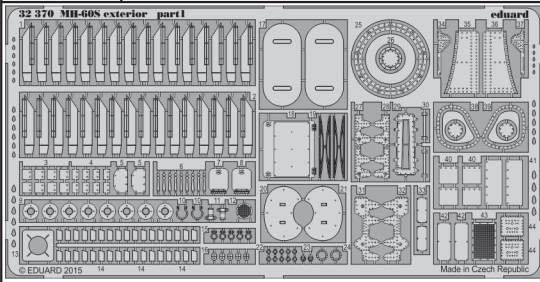

MH-60S exterior

eduard

detail set for 1/32 ACADEMY No. 12120 kit • sada detailů pro stavebnici 1/32 ACADEMY No. 12120

32 370

- ★ APPLY EXPRESS MASK AND PAINT BEFORE GLUING
POUŽIT EXPRESS MASK NABARVIT PŘED SLEPENÍM
- ☉ SYMMETRICAL ASSEMBLY
SYMETRICKÁ MONTÁŽ
- REMOVE
ODSTRANIT
- ▨ GRIND
OBROUSIT
- ⊘ DRILL HOLE
VRTAT OTVOR
- 1 COLORED ETCHED PARTS
LEPTANÉ BAREVNÉ DÍLY
- 1 ETCHED PARTS
LEPTANÉ NEBAREVNÉ DÍLY
- 1 ORIGINAL KIT PARTS
PŮVODNÍ DÍLY STAVEBNICE
- ↷ BEND
OHNOUT
- ? OPTION
VOLBA
- Ⓜ REPLACE
NAHRADIT

ORIGINAL KIT PARTS
PŮVODNÍ DÍLY STAVEBNICE

PHOTO-ETCHED PARTS
LEPTANÉ DÍLY

PARTS TO BE REMOVED
DÍLY K ODSTRANĚNÍ

FILL
TMELIT

8 sets
final assembly

Related products: 32 371 MH-60S interior

Related products: 32 837 MH-60S cockpit