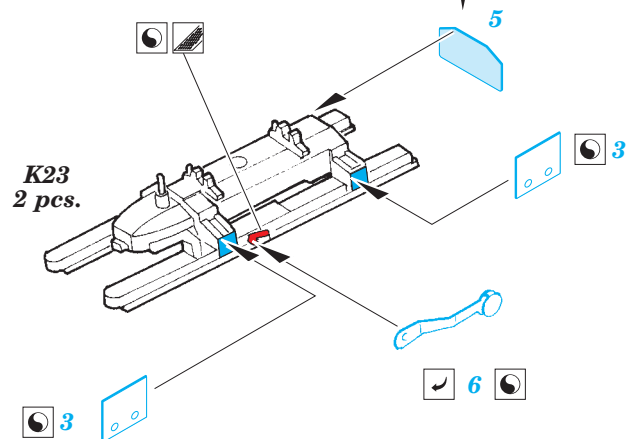

MH-60S exterior

eduard

detail set for 1/32 ACADEMY No. 12120 kit • sada detailů pro stavebnici 1/32 ACADEMY No. 12120

32 370

- ★ APPLY EXPRESS MASK AND PAINT BEFORE GLUING
POUŽIT EXPRESS MASK NABARVIT PŘED SLEPENÍM
- ☉ SYMMETRICAL ASSEMBLY
SYMETRICKÁ MONTÁŽ
- REMOVE
ODSTRANIT
- ▨ GRIND
OBROUSIT
- ⊘ DRILL HOLE
VRTAT OTVOR
- 1 COLORED ETCHED PARTS
LEPTANÉ BAREVNÉ DÍLY
- 1 ETCHED PARTS
LEPTANÉ NEBAREVNÉ DÍLY
- 1 ORIGINAL KIT PARTS
PŮVODNÍ DÍLY STAVEBNICE
- ↷ BEND
OHNOUT
- ? OPTION
VOLBA
- Ⓜ REPLACE
NAHRADIT

ORIGINAL KIT PARTS
PŮVODNÍ DÍLY STAVEBNICE

PHOTO-ETCHED PARTS
LEPTANÉ DÍLY

PARTS TO BE REMOVED
DÍLY K ODSTRANĚNÍ

FILL
TMELIT

8 sets
final assembly

Related products: 32 371 MH-60S interior

Related products: 32 837 MH-60S cockpit