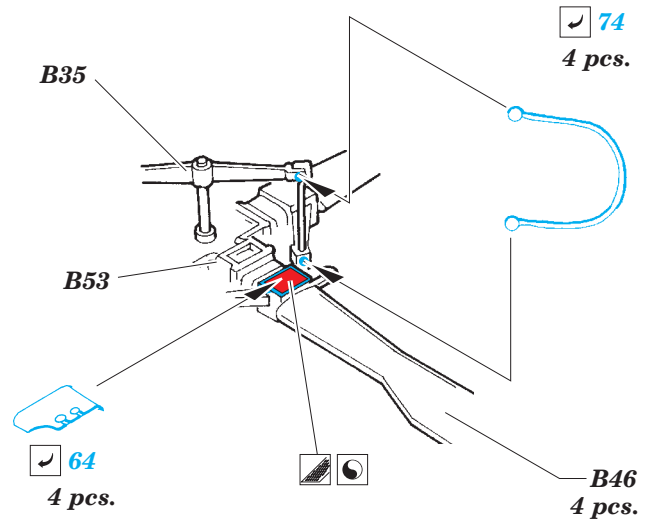

MH-60S exterior

eduard

detail set for 1/32 ACADEMY No. 12120 kit • sada detailů pro stavebnici 1/32 ACADEMY No. 12120

32 370

- ★ APPLY EXPRESS MASK AND PAINT BEFORE GLUING
POUŽIT EXPRESS MASK NABARVIT PŘED SLEPENÍM
- ☉ SYMMETRICAL ASSEMBLY
SYMETRICKÁ MONTÁŽ
- REMOVE
ODSTRANIT
- ▨ GRIND
OBROUSIT
- ⊘ DRILL HOLE
VRTAT OTVOR
- 1 COLORED ETCHED PARTS
LEPTANÉ BAREVNÉ DÍLY
- 1 ETCHED PARTS
LEPTANÉ NEBAREVNÉ DÍLY
- 1 ORIGINAL KIT PARTS
PŮVODNÍ DÍLY STAVEBNICE
- ↷ BEND
OHNOUT
- ? OPTION
VOLBA
- Ⓜ REPLACE
NAHRADIT

ORIGINAL KIT PARTS
PŮVODNÍ DÍLY STAVEBNICE

PHOTO-ETCHED PARTS
LEPTANÉ DÍLY

PARTS TO BE REMOVED
DÍLY K ODSTRANĚNÍ

FILL
TMELIT

8 sets
final assembly

Related products: 32 371 MH-60S interior

Related products: 32 837 MH-60S cockpit