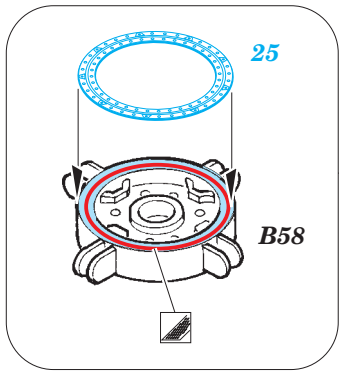

MH-60S exterior

eduard

detail set for 1/32 ACADEMY No. 12120 kit • sada detailů pro stavebnici 1/32 ACADEMY No. 12120

32 370

- ★ APPLY EXPRESS MASK AND PAINT BEFORE GLUING
POUŽIT EXPRESS MASK NABARVIT PŘED SLEPENÍM
- ☉ SYMMETRICAL ASSEMBLY
SYMETRICKÁ MONTÁŽ
- REMOVE
ODSTRANIT
- ▨ GRIND
OBROUSIT
- ⊘ DRILL HOLE
VRTAT OTVOR
- 1 COLORED ETCHED PARTS
LEPTANÉ BAREVNÉ DÍLY
- 1 ETCHED PARTS
LEPTANÉ NEBAREVNÉ DÍLY
- 1 ORIGINAL KIT PARTS
PŮVODNÍ DÍLY STAVEBNICE
- ↷ BEND
OHNOUT
- ? OPTION
VOLBA
- Ⓜ REPLACE
NAHRADIT

ORIGINAL KIT PARTS
PŮVODNÍ DÍLY STAVEBNICE

PHOTO-ETCHED PARTS
LEPTANÉ DÍLY

PARTS TO BE REMOVED
DÍLY K ODSTRANĚNÍ

FILL
TMELIT

8 sets
final assembly

Related products: 32 371 MH-60S interior

Related products: 32 837 MH-60S cockpit