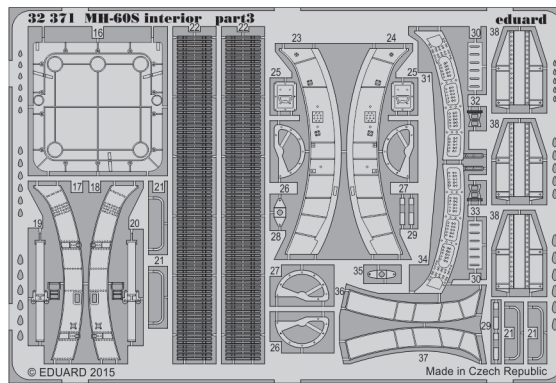

MH-60S exterior

eduard

detail set for 1/32 ACADEMY No. 12120 kit • sada detailů pro stavebnici 1/32 ACADEMY No. 12120

32 370

- ★ APPLY EXPRESS MASK AND PAINT BEFORE GLUING
POUŽIT EXPRESS MASK NABARVIT PŘED SLEPENÍM
- ☉ SYMMETRICAL ASSEMBLY
SYMETRICKÁ MONTÁŽ
- REMOVE
ODSTRANIT
- ▨ GRIND
OBROUSIT
- ⊘ DRILL HOLE
VRTAT OTVOR
- 1 COLORED ETCHED PARTS
LEPTANÉ BAREVNÉ DÍLY
- 1 ETCHED PARTS
LEPTANÉ NEBAREVNÉ DÍLY
- 1 ORIGINAL KIT PARTS
PŮVODNÍ DÍLY STAVEBNICE
- ↷ BEND
OHNOUT
- ? OPTION
VOLBA
- Ⓜ REPLACE
NAHRADIT

ORIGINAL KIT PARTS
PŮVODNÍ DÍLY STAVEBNICE

PHOTO-ETCHED PARTS
LEPTANÉ DÍLY

PARTS TO BE REMOVED
DÍLY K ODSTRANĚNÍ

FILL
TMELIT

8 sets
final assembly

Related products: 32 371 MH-60S interior

Related products: 32 837 MH-60S cockpit