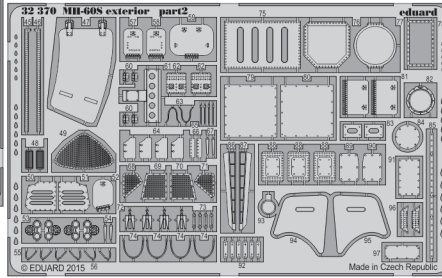

MH-60S exterior

eduard

detail set for 1/32 ACADEMY No. 12120 kit • sada detailů pro stavebnici 1/32 ACADEMY No. 12120

32 370

- ★ APPLY EXPRESS MASK AND PAINT BEFORE GLUING
POUŽIT EXPRESS MASK NABARVIT PŘED SLEPENÍM
- ☉ SYMMETRICAL ASSEMBLY
SYMETRICKÁ MONTÁŽ
- REMOVE
ODSTRANIT
- ▨ GRIND
OBROUSIT
- ⊘ DRILL HOLE
VRTAT OTVOR
- 1 COLORED ETCHED PARTS
LEPTANÉ BAREVNÉ DÍLY
- 1 ETCHED PARTS
LEPTANÉ NEBAREVNÉ DÍLY
- 1 ORIGINAL KIT PARTS
PŮVODNÍ DÍLY STAVEBNICE
- ↷ BEND
OHNOUT
- ? OPTION
VOLBA
- Ⓜ REPLACE
NAHRADIT

ORIGINAL KIT PARTS
PŮVODNÍ DÍLY STAVEBNICE

PHOTO-ETCHED PARTS
LEPTANÉ DÍLY

PARTS TO BE REMOVED
DÍLY K ODSTRANĚNÍ

FILL
TMELIT

8 sets
final assembly

Related products: 32 371 MH-60S interior

Related products: 32 837 MH-60S cockpit