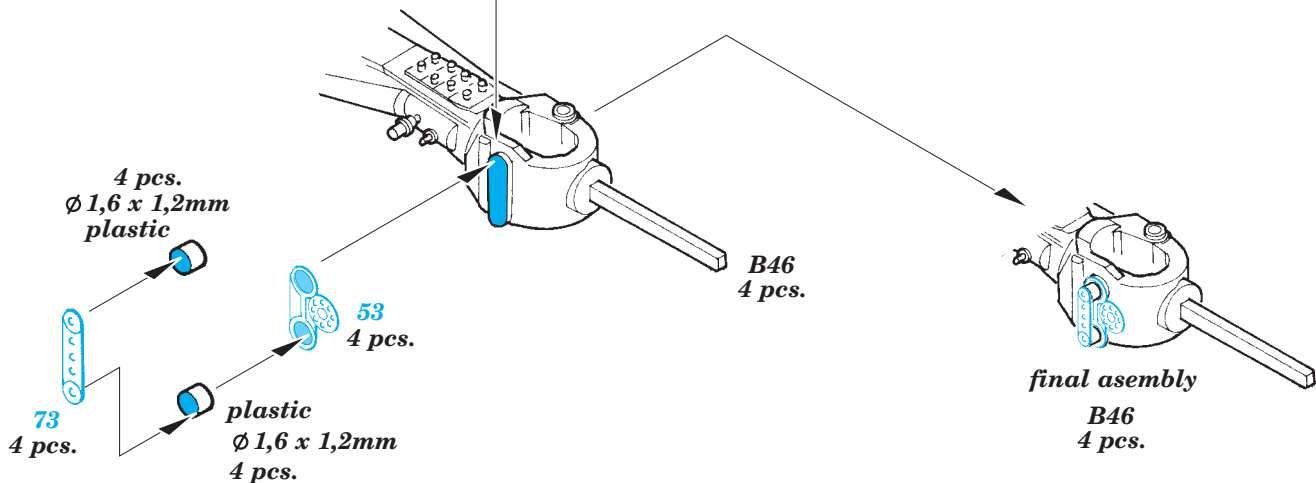

ORIGINAL KIT PARTS
PŮVODNÍ DÍLY STAVEBNICE

PHOTO-ETCHED PARTS
LEPTANÉ DÍLY

PARTS TO BE REMOVED
DÍLY K ODSTRANĚNÍ

FILL
TMELIT

8 sets
final assembly

Related products: 32 371 MH-60S interior

Related products: 32 837 MH-60S cockpit