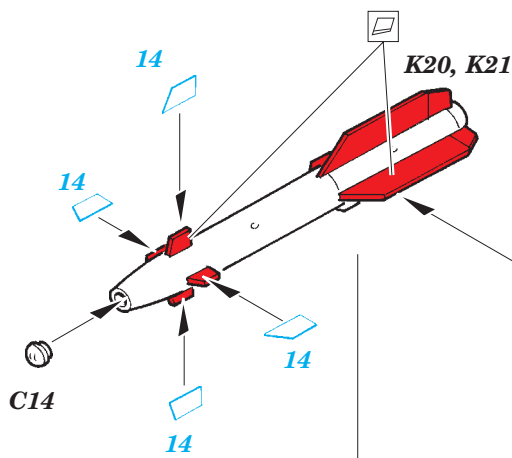

MH-60S exterior

eduard

detail set for 1/32 ACADEMY No. 12120 kit • sada detailů pro stavebnici 1/32 ACADEMY No. 12120

32 370

- ★ APPLY EXPRESS MASK AND PAINT BEFORE GLUING
POUŽIT EXPRESS MASK NABARVIT PŘED SLEPENÍM
- ☉ SYMMETRICAL ASSEMBLY
SYMETRICKÁ MONTÁŽ
- REMOVE
ODSTRANIT
- ▨ GRIND
OBROUSIT
- ⊘ DRILL HOLE
VRTAT OTVOR
- 1 COLORED ETCHED PARTS
LEPTANÉ BAREVNÉ DÍLY
- 1 ETCHED PARTS
LEPTANÉ NEBAREVNÉ DÍLY
- 1 ORIGINAL KIT PARTS
PŮVODNÍ DÍLY STAVEBNICE
- ↷ BEND
OHNOUT
- ? OPTION
VOLBA
- Ⓜ REPLACE
NAHRADIT

ORIGINAL KIT PARTS
PŮVODNÍ DÍLY STAVEBNICE

PHOTO-ETCHED PARTS
LEPTANÉ DÍLY

PARTS TO BE REMOVED
DÍLY K ODSTRANĚNÍ

FILL
TMELIT

8 sets
final assembly

Related products: 32 371 MH-60S interior

Related products: 32 837 MH-60S cockpit