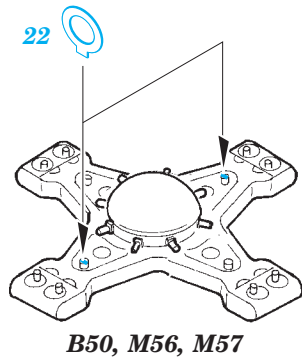

MH-60S exterior

eduard

detail set for 1/32 ACADEMY No. 12120 kit • sada detailů pro stavebnici 1/32 ACADEMY No. 12120

32 370

- ★ APPLY EXPRESS MASK AND PAINT BEFORE GLUING
POUŽIT EXPRESS MASK NABARVIT PŘED SLEPENÍM
- ☉ SYMMETRICAL ASSEMBLY
SYMETRICKÁ MONTÁŽ
- REMOVE
ODSTRANIT
- ▨ GRIND
OBROUSIT
- ⊘ DRILL HOLE
VRTAT OTVOR
- 1 COLORED ETCHED PARTS
LEPTANÉ BAREVNÉ DÍLY
- 1 ETCHED PARTS
LEPTANÉ NEBAREVNÉ DÍLY
- 1 ORIGINAL KIT PARTS
PŮVODNÍ DÍLY STAVEBNICE
- ↷ BEND
OHNOUT
- ? OPTION
VOLBA
- Ⓜ REPLACE
NAHRADIT

ORIGINAL KIT PARTS
PŮVODNÍ DÍLY STAVEBNICE

PHOTO-ETCHED PARTS
LEPTANÉ DÍLY

PARTS TO BE REMOVED
DÍLY K ODSTRANĚNÍ

FILL
TMELIT

8 sets
final assembly

Related products: 32 371 MH-60S interior

Related products: 32 837 MH-60S cockpit