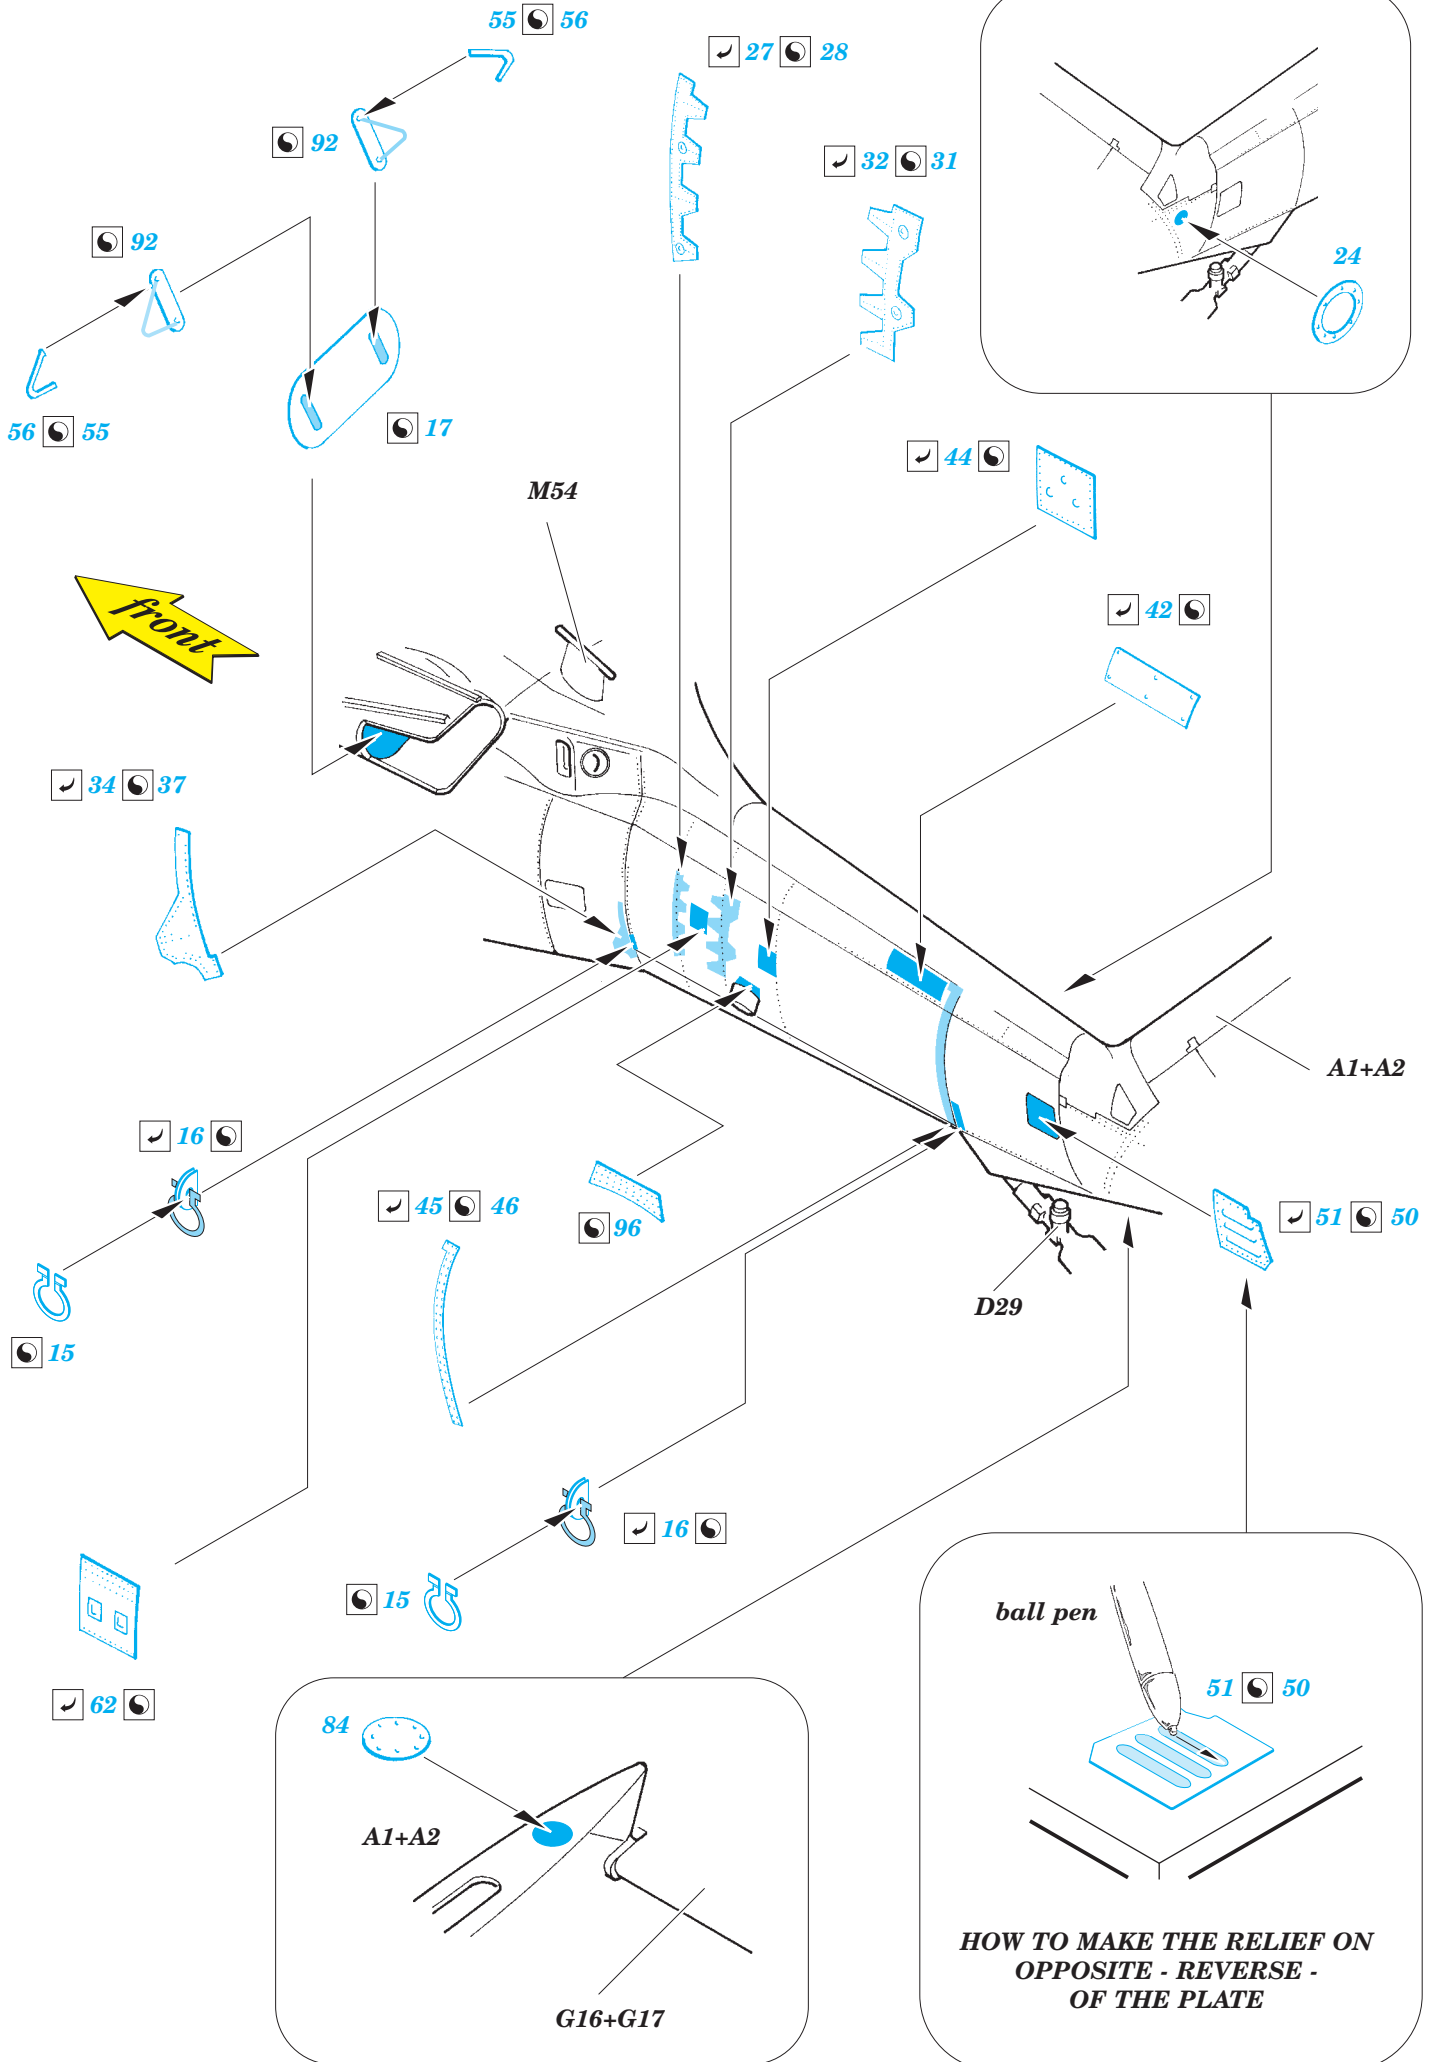

MH-60S exterior

eduard

detail set for 1/32 ACADEMY No. 12120 kit • sada detailů pro stavebnici 1/32 ACADEMY No. 12120

32 370

- ★ APPLY EXPRESS MASK AND PAINT BEFORE GLUING
POUŽIT EXPRESS MASK NABARVIT PŘED SLEPENÍM
- ☉ SYMMETRICAL ASSEMBLY
SYMETRICKÁ MONTÁŽ
- REMOVE
ODSTRANIT
- ▨ GRIND
OBROUSIT
- ⊘ DRILL HOLE
VRTAT OTVOR
- 1 COLORED ETCHED PARTS
LEPTANÉ BAREVNÉ DÍLY
- 1 ETCHED PARTS
LEPTANÉ NEBAREVNÉ DÍLY
- 1 ORIGINAL KIT PARTS
PŮVODNÍ DÍLY STAVEBNICE
- ↷ BEND
OHNOUT
- ? OPTION
VOLBA
- Ⓜ REPLACE
NAHRADIT

ORIGINAL KIT PARTS
PŮVODNÍ DÍLY STAVEBNICE

PHOTO-ETCHED PARTS
LEPTANÉ DÍLY

PARTS TO BE REMOVED
DÍLY K ODSTRANĚNÍ

FILL
TMELIT

8 sets
final assembly

Related products: 32 371 MH-60S interior

Related products: 32 837 MH-60S cockpit