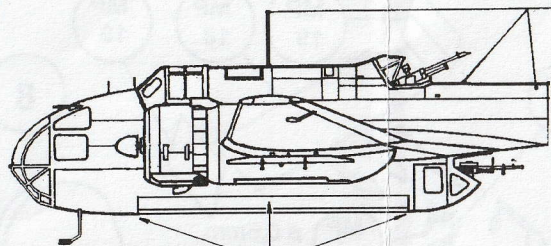

Konverzní díly pro kit č.72033

Conversion parts for kit No.72033

1 Handley Page Hampden TB.Mk.I

2

3

1

Handley Page Hampden B.Mk.I

odříznout
Cut

zeslabit stěny pumovnice
reduce of bomb-cell inside

kresby nejsou v měřítku
drawings no scale

2

kresby nejsou v měřítku
drawings no scale

Cut for assembly metal parts
odřezat pro kovové díly

? option
? možnost volby

3

ø 0,6 mm

8x MP 13

52

8x part 52 from kit 72033
8x díl 52 z kitu 72033

4