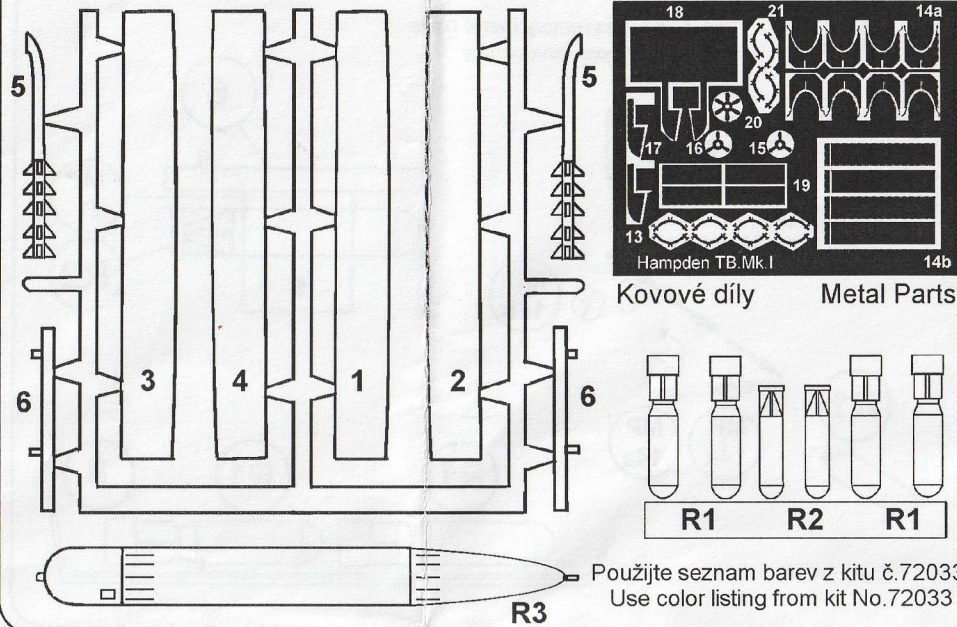

Konverzní díly pro kit č.72033

Conversion parts for kit No.72033

1 Handley Page Hampden TB.Mk.I

2

3

1

Handley Page Hampden B.Mk.I

odříznout
Cut

zeslabit stěny pumovnice
reduce of bomb-cell inside

kresby nejsou v měřítku
drawings no scale

2

kresby nejsou v měřítku
drawings no scale

Cut for assembly metal parts
odřezat pro kovové díly

? option
? možnost volby

3

ø 0,6 mm

8x MP 13

52

8x part 52 from kit 72033
8x díl 52 z kitu 72033

4