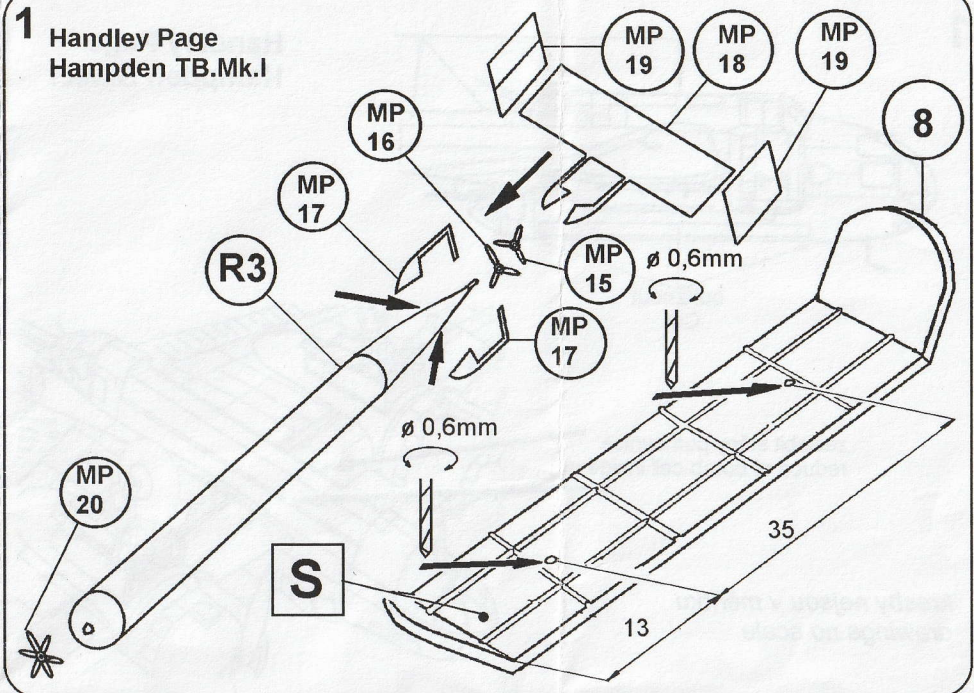

Konverzní díly pro kit č.72033

Conversion parts for kit No.72033

1 Handley Page Hampden TB.Mk.I

2

3

1

Handley Page Hampden B.Mk.I

odříznout
Cut

zeslabit stěny pumovnice
reduce of bomb-cell inside

kresby nejsou v měřítku
drawings no scale

2

kresby nejsou v měřítku
drawings no scale

Cut for assembly metal parts
odřezat pro kovové díly

? option
? možnost volby

3

ø 0,6 mm

8x MP 13

52

8x part 52 from kit 72033
8x díl 52 z kitu 72033

4