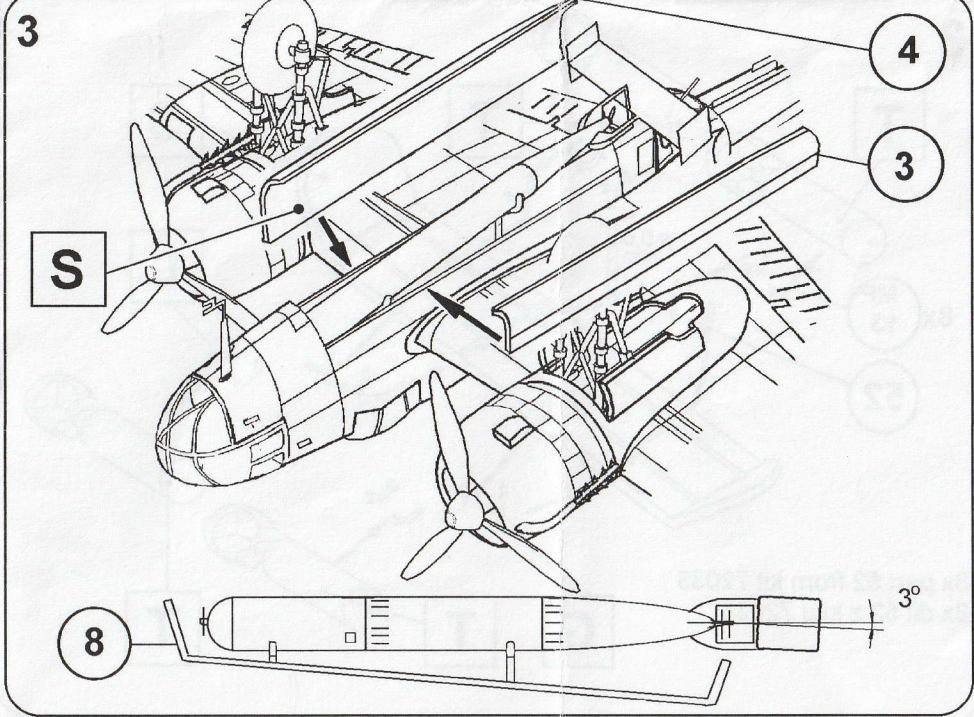

Konverzní díly pro kit č.72033

Conversion parts for kit No.72033

1 Handley Page Hampden TB.Mk.I

2

3

1

Handley Page Hampden B.Mk.I

odříznout
Cut

zeslabit stěny pumovnice
reduce of bomb-cell inside

kresby nejsou v měřítku
drawings no scale

2

kresby nejsou v měřítku
drawings no scale

Cut for assembly metal parts
odřezat pro kovové díly

? option
? možnost volby

3

ø 0,6 mm

8x MP 13

52

8x part 52 from kit 72033
8x díl 52 z kitu 72033

4