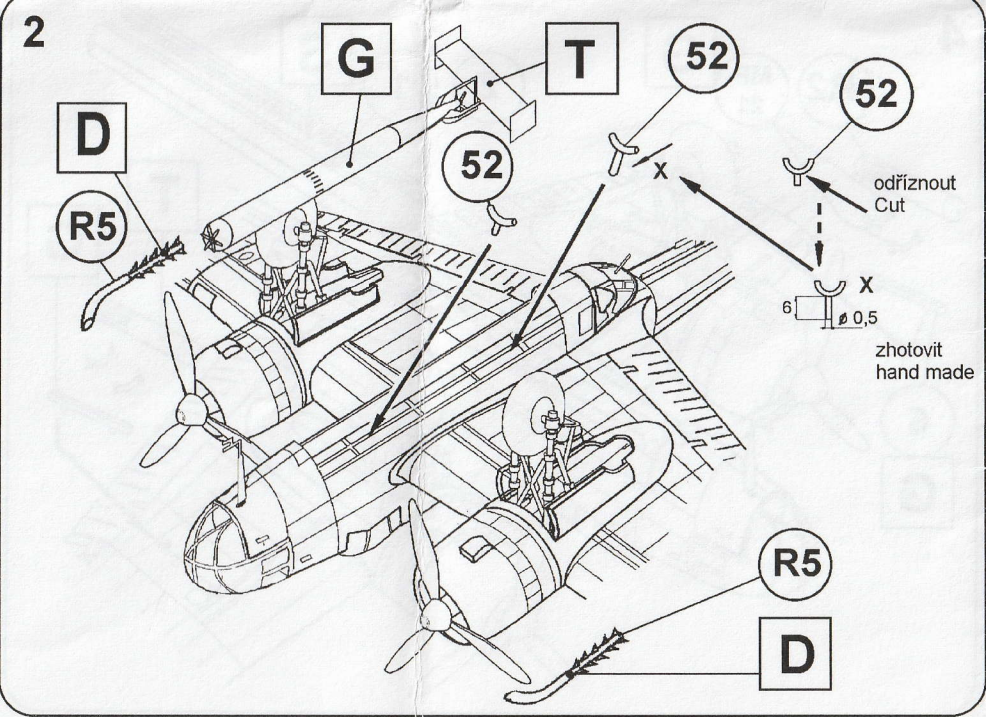

Konverzní díly pro kit č.72033

Conversion parts for kit No.72033

1 Handley Page Hampden TB.Mk.I

2

3

1

Handley Page Hampden B.Mk.I

odříznout
Cut

zeslabit stěny pumovnice
reduce of bomb-cell inside

kresby nejsou v měřítku
drawings no scale

2

kresby nejsou v měřítku
drawings no scale

Cut for assembly metal parts
odřezat pro kovové díly

? option
? možnost volby

3

ø 0,6 mm

8x MP 13

52

8x part 52 from kit 72033
8x díl 52 z kitu 72033

4