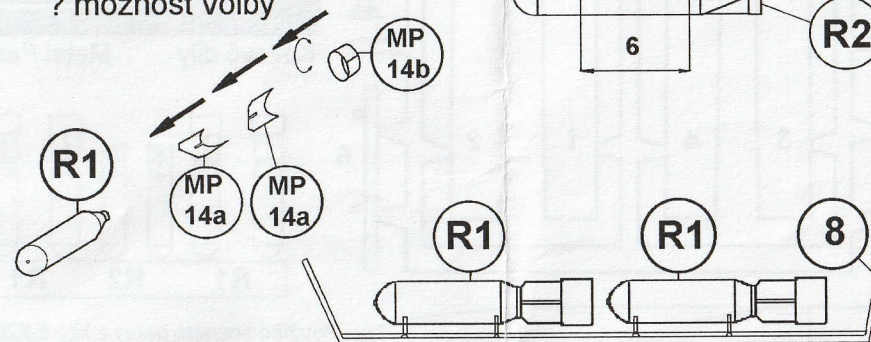

zeslabit stěny pumovnice
reduce of bomb-cell inside

kresby nejsou v měřítku
drawings no scale

2

kresby nejsou v měřítku
drawings no scale

Cut for assembly metal parts
odřezat pro kovové díly

? option
? možnost volby

3

ø 0,6 mm

8x MP 13

52

8x part 52 from kit 72033
8x díl 52 z kitu 72033

4