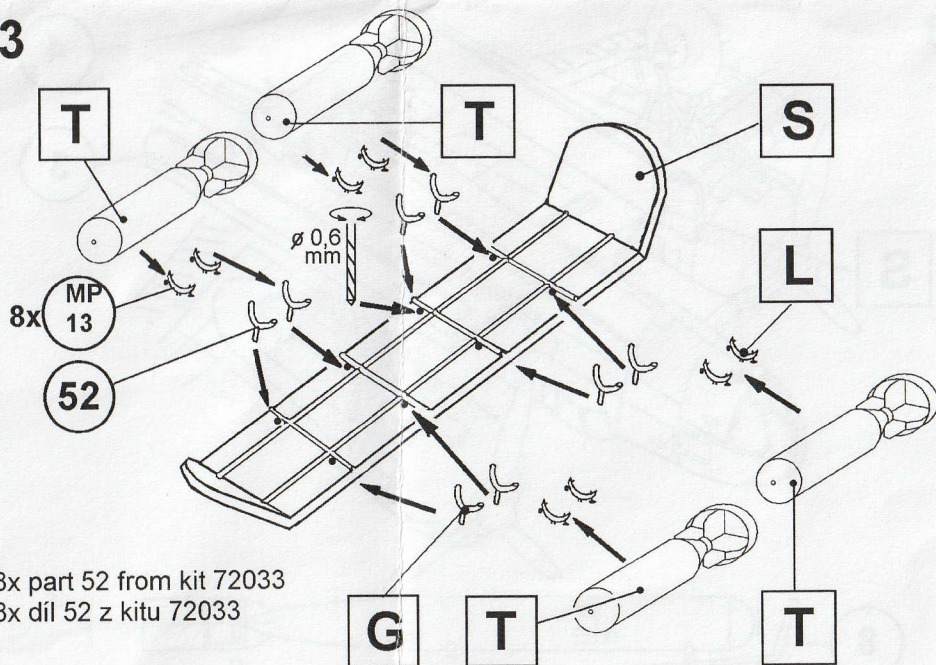

Konverzní díly pro kit č.72033

Conversion parts for kit No.72033

1 Handley Page Hampden TB.Mk.I

2

3

1

Handley Page Hampden B.Mk.I

odříznout
Cut

zeslabit stěny pumovnice
reduce of bomb-cell inside

kresby nejsou v měřítku
drawings no scale

2

kresby nejsou v měřítku
drawings no scale

Cut for assembly metal parts
odřezat pro kovové díly

? option
? možnost volby

3

ø 0,6 mm

8x MP 13

52

8x part 52 from kit 72033
8x díl 52 z kitu 72033

4