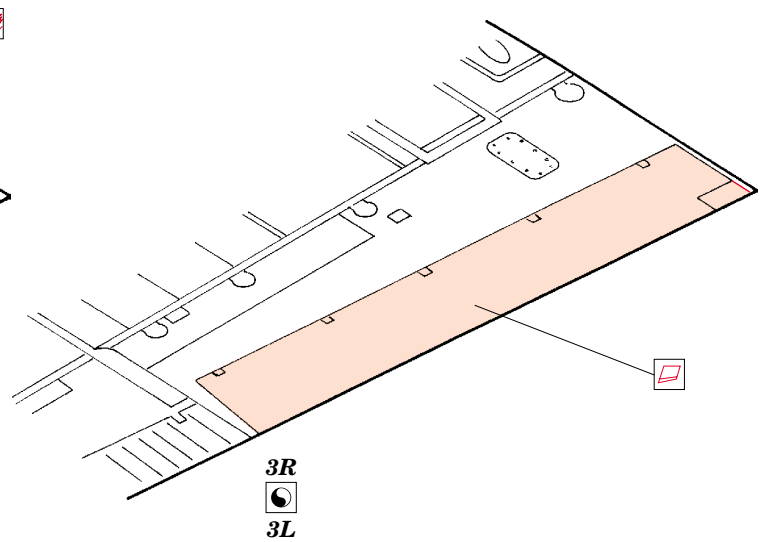

B-17G Flying Fortress landing flaps

1/48 scale detail set for Monogram kits • sada detailů pro modely 1/48 Monogram

eduard

48 528

- APPLY EXPRESS MASK AND PAINT BEFORE GLUING
POUŽIT EXPRESS MASK NABARVIT PŘED SLEPENÍM
- SYMMETRICAL ASSEMBLY
SYMETRICKÁ MONTÁŽ
- REMOVE
ODSTRANIT
- GRIND
OBROUSIT
- DRILL HOLE
VRTAT OTVOR
- BEND
OHNOUT
- OPTION
VOLBA
- REPLACE
NAHRADIT

ORIGINAL KIT PARTS
PŮVODNÍ DÍLY STAVEBNICE

PHOTO-ETCHED PARTS
LEPTANÉ DÍLY

PARTS TO BE REMOVED
DÍLY K ODSTRANĚNÍ

FILL
TMELIT

References : Aero Detail No.19 - Boeing B-17G
Squadron/Signal No.5516 - Walk Around B-17
War Bird Tech Series Vol.7 - Boeing B-17