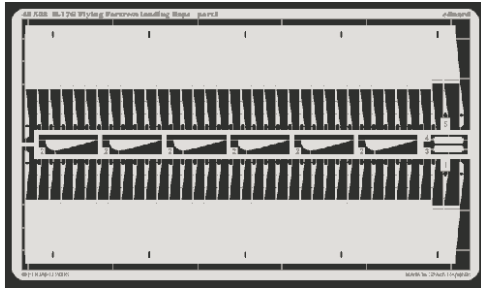

B-17G Flying Fortress landing flaps

1/48 scale detail set for Monogram kits • sada detailů pro modely 1/48 Monogram

eduard

48 528

- APPLY EXPRESS MASK AND PAINT BEFORE GLUING
POUŽIT EXPRESS MASK NABARVIT PŘED SLEPENÍM
- SYMMETRICAL ASSEMBLY
SYMETRICKÁ MONTÁŽ
- REMOVE
ODSTRANIT
- GRIND
OBROUSIT
- DRILL HOLE
VRTAT OTVOR
- BEND
OHNOUT
- OPTION
VOLBA
- REPLACE
NAHRADIT

ORIGINAL KIT PARTS
PŮVODNÍ DÍLY STAVEBNICE

PHOTO-ETCHED PARTS
LEPTANÉ DÍLY

PARTS TO BE REMOVED
DÍLY K ODSTRANĚNÍ

FILL
TMELIT

References : Aero Detail No.19 - Boeing B-17G
Squadron/Signal No.5516 - Walk Around B-17
War Bird Tech Series Vol.7 - Boeing B-17