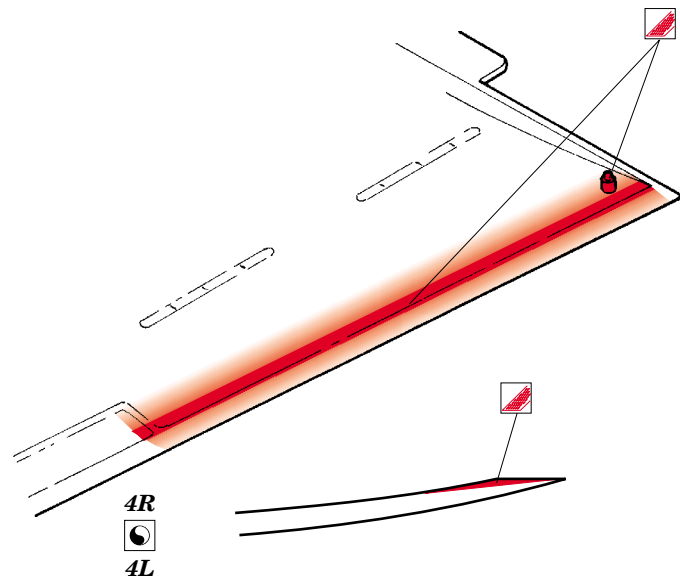

B-17G Flying Fortress landing flaps

1/48 scale detail set for Monogram kits • sada detailů pro modely 1/48 Monogram

eduard

48 528

- APPLY EXPRESS MASK AND PAINT BEFORE GLUING
POUŽIT EXPRESS MASK NABARVIT PŘED SLEPENÍM
- SYMMETRICAL ASSEMBLY
SYMETRICKÁ MONTÁŽ
- REMOVE
ODSTRANIT
- GRIND
OBROUSIT
- DRILL HOLE
VRTAT OTVOR
- BEND
OHNOUT
- OPTION
VOLBA
- REPLACE
NAHRADIT

ORIGINAL KIT PARTS
PŮVODNÍ DÍLY STAVEBNICE

PHOTO-ETCHED PARTS
LEPTANÉ DÍLY

PARTS TO BE REMOVED
DÍLY K ODSTRANĚNÍ

FILL
TMELIT

References : Aero Detail No.19 - Boeing B-17G
Squadron/Signal No.5516 - Walk Around B-17
War Bird Tech Series Vol.7 - Boeing B-17