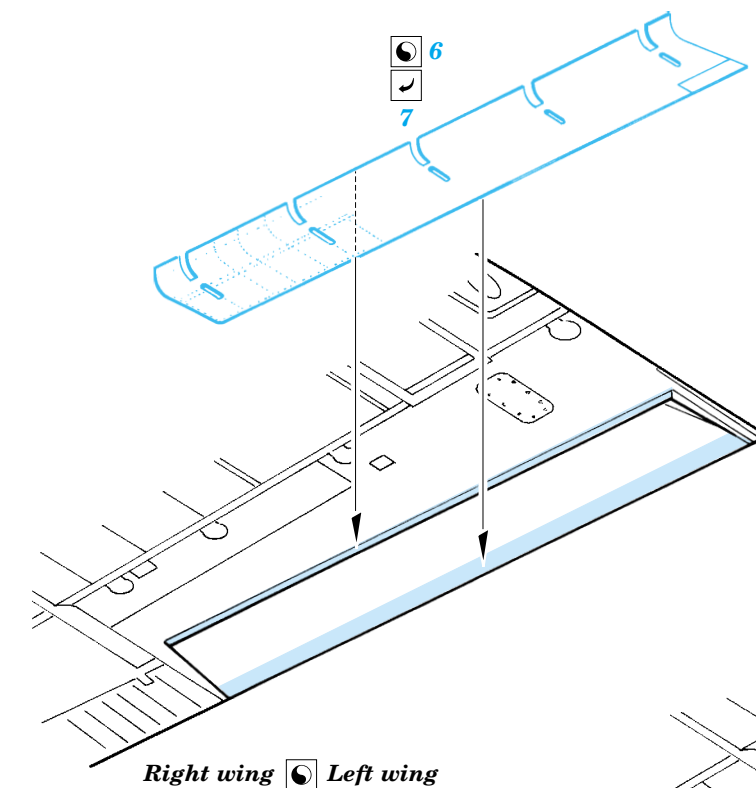

B-17G Flying Fortress landing flaps

1/48 scale detail set for Monogram kits • sada detailů pro modely 1/48 Monogram

eduard

48 528

- APPLY EXPRESS MASK AND PAINT BEFORE GLUING
POUŽIT EXPRESS MASK NABARVIT PŘED SLEPENÍM
- SYMMETRICAL ASSEMBLY
SYMETRICKÁ MONTÁŽ
- REMOVE
ODSTRANIT
- GRIND
OBROUSIT
- DRILL HOLE
VRTAT OTVOR
- BEND
OHNOUT
- OPTION
VOLBA
- REPLACE
NAHRADIT

ORIGINAL KIT PARTS
PŮVODNÍ DÍLY STAVEBNICE

PHOTO-ETCHED PARTS
LEPTANÉ DÍLY

PARTS TO BE REMOVED
DÍLY K ODSTRANĚNÍ

FILL
TMELIT

References : Aero Detail No.19 - Boeing B-17G
Squadron/Signal No.5516 - Walk Around B-17
War Bird Tech Series Vol.7 - Boeing B-17