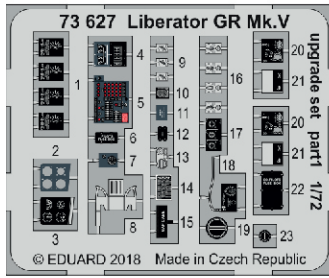

# Liberator GR Mk.V upgrade set

eduard

73 627

1/72

detail set for 1/72 EDUARD kit • sada detailů pro stavebnici 1/72 EDUARD

- APPLY EXPRESS MASK AND PAINT BEFORE GLUING  
POUŽIT EXPRESS MASK NABARVIT PŘED SLEPENÍM
- SYMMETRICAL ASSEMBLY  
SYMETRICKÁ MONTÁŽ
- REMOVE  
ODSTRANIT
- GRIND  
OBROUSIT
- DRILL HOLE  
VRTAT OTVOR
- COLORED ETCHED PARTS  
LEPTANÉ BAREVNÉ DÍLY
- ETCHED PARTS  
LEPTANÉ NEBAREVNÉ DÍLY
- ORIGINAL KIT PARTS  
PŮVODNÍ DÍLY STAVEBNICE
- BEND  
OHNOUT
- OPTION  
VOLBA
- REPLACE  
NAHRADIT

ORIGINAL KIT PARTS  
PŮVODNÍ DÍLY STAVEBNICE

PHOTO-ETCHED PARTS  
LEPTANÉ DÍLY

PARTS TO BE REMOVED  
DÍLY K ODSTRANĚNÍ

FILL  
TMELIT