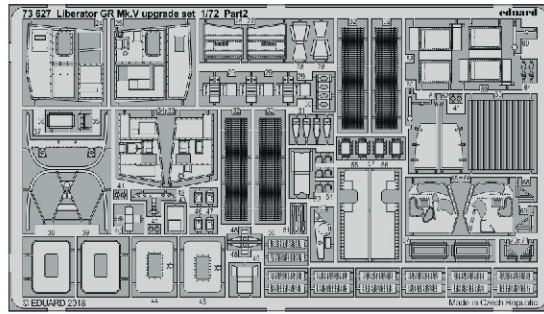

# Liberator GR Mk.V upgrade set

eduard

73 627

1/72

detail set for 1/72 EDUARD kit • sada detailů pro stavebnici 1/72 EDUARD

- APPLY EXPRESS MASK AND PAINT BEFORE GLUING  
POUŽIT EXPRESS MASK NABARVIT PŘED SLEPENÍM
- SYMMETRICAL ASSEMBLY  
SYMETRICKÁ MONTÁŽ
- REMOVE  
ODSTRANIT
- GRIND  
OBROUSIT
- DRILL HOLE  
VRTAT OTVOR
- COLORED ETCHED PARTS  
LEPTANÉ BAREVNÉ DÍLY
- ETCHED PARTS  
LEPTANÉ NEBAREVNÉ DÍLY
- ORIGINAL KIT PARTS  
PŮVODNÍ DÍLY STAVEBNICE
- BEND  
OHNOUT
- OPTION  
VOLBA
- REPLACE  
NAHRADIT

ORIGINAL KIT PARTS  
PŮVODNÍ DÍLY STAVEBNICE

PHOTO-ETCHED PARTS  
LEPTANÉ DÍLY

PARTS TO BE REMOVED  
DÍLY K ODSTRANĚNÍ

FILL  
TMELIT