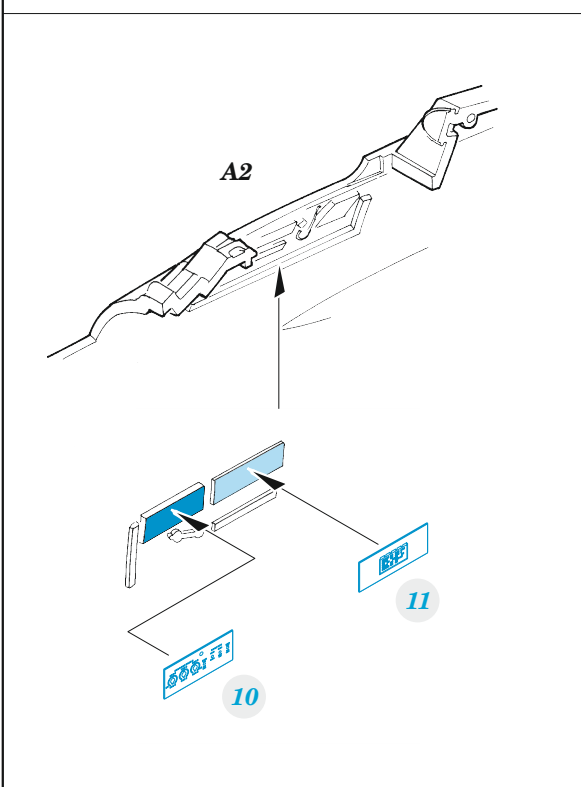

F-84F

eduard

49 1198

1/48

detail set for KINETIC 1/48 kit • sada detailů pro stavebnici KINETIC 1/48

- APPLY EXPRESS MASK AND PAINT BEFORE GLUING
POUŽIT EXPRESS MASK NABARVIT PŘED SLEPENÍM
 - SYMMETRICAL ASSEMBLY
SYMETRICKÁ MONTÁŽ
 - REMOVE
ODSTRANIT
 - GRIND
OBROUSIT
 - DRILL HOLE
VRTAT OTVOR
 - COLORED ETCHED PARTS
LEPTANÉ BAREVNÉ DÍLY
 - ETCHED PARTS
LEPTANÉ NEBAREVNÉ DÍLY
 - ORIGINAL KIT PARTS
PŮVODNÍ DÍLY STAVEBNICE
- BEND
OHNOUT
 - OPTION
VOLBA
 - REPLACE
NAHRADIT

ORIGINAL KIT PARTS
PŮVODNÍ DÍLY STAVEBNICE

PHOTO-ETCHED PARTS
LEPTANÉ DÍLY

PARTS TO BE REMOVED
DÍLY K ODSTRANĚNÍ

FILL
TMELIT

A16+A22

A12

27

35

4 pcs.

28

A17+A18

31
4 pcs.

29
4 pcs.

A17+A18