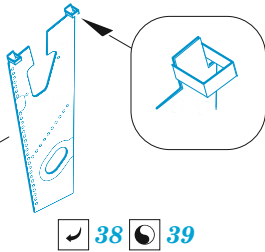

ORIGINAL KIT PARTS
PŮVODNÍ DÍLY STAVEBNICE

PHOTO-ETCHED PARTS
LEPTANÉ DÍLY

PARTS TO BE REMOVED
DÍLY K ODSTRANĚNÍ

FILL
TMELIT

A16+A22

A12

27

35

D5

A27

18

D6

B24

40

A8 A9

38 39

4 pcs.

28

A17+A18

31
4 pcs.

29
4 pcs.

A17+A18