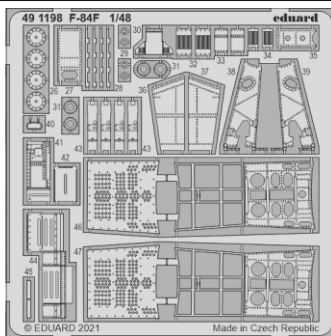

F-84F

eduard

49 1198

1/48

detail set for KINETIC 1/48 kit • sada detailů pro stavebnici KINETIC 1/48

- APPLY EXPRESS MASK AND PAINT BEFORE GLUING
POUŽIT EXPRESS MASK NABARVIT PŘED SLEPENÍM
 - SYMMETRICAL ASSEMBLY
SYMETRICKÁ MONTÁŽ
 - REMOVE
ODSTRANIT
 - GRIND
OBROUSIT
 - DRILL HOLE
VRTAT OTVOR
 - COLORED ETCHED PARTS
LEPTANÉ BAREVNÉ DÍLY
 - ETCHED PARTS
LEPTANÉ NEBAREVNÉ DÍLY
 - ORIGINAL KIT PARTS
PŮVODNÍ DÍLY STAVEBNICE
- BEND
OHNOUT
 - OPTION
VOLBA
 - REPLACE
NAHRADIT

ORIGINAL KIT PARTS
PŮVODNÍ DÍLY STAVEBNICE

PHOTO-ETCHED PARTS
LEPTANÉ DÍLY

PARTS TO BE REMOVED
DÍLY K ODSTRANĚNÍ

FILL
TMELIT

A16+A22

A12

27

35

D5

A27

18

D6

B24

40

A8 A9

38 39

4 pcs.

28

A17+A18

31
4 pcs.

29
4 pcs.

A17+A18