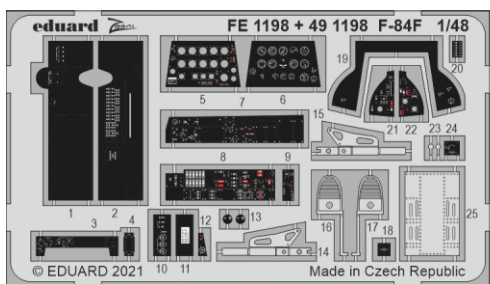

F-84F

eduard

49 1198

1/48

detail set for KINETIC 1/48 kit • sada detailů pro stavebnici KINETIC 1/48

- APPLY EXPRESS MASK AND PAINT BEFORE GLUING
POUŽIT EXPRESS MASK NABARVIT PŘED SLEPENÍM
 - SYMMETRICAL ASSEMBLY
SYMETRICKÁ MONTÁŽ
 - REMOVE
ODSTRANIT
 - GRIND
OBROUSIT
 - DRILL HOLE
VRTAT OTVOR
 - COLORED ETCHED PARTS
LEPTANÉ BAREVNÉ DÍLY
 - ETCHED PARTS
LEPTANÉ NEBAREVNÉ DÍLY
 - ORIGINAL KIT PARTS
PŮVODNÍ DÍLY STAVEBNICE
- BEND
OHNOUT
 - OPTION
VOLBA
 - REPLACE
NAHRADIT

ORIGINAL KIT PARTS
PŮVODNÍ DÍLY STAVEBNICE

PHOTO-ETCHED PARTS
LEPTANÉ DÍLY

PARTS TO BE REMOVED
DÍLY K ODSTRANĚNÍ

FILL
TMELIT

A16+A22

A12

27

35

D5

A27

18

D6

B24

40

A8 A9

38 39

4 pcs.

28

A17+A18

31
4 pcs.

29
4 pcs.

A17+A18