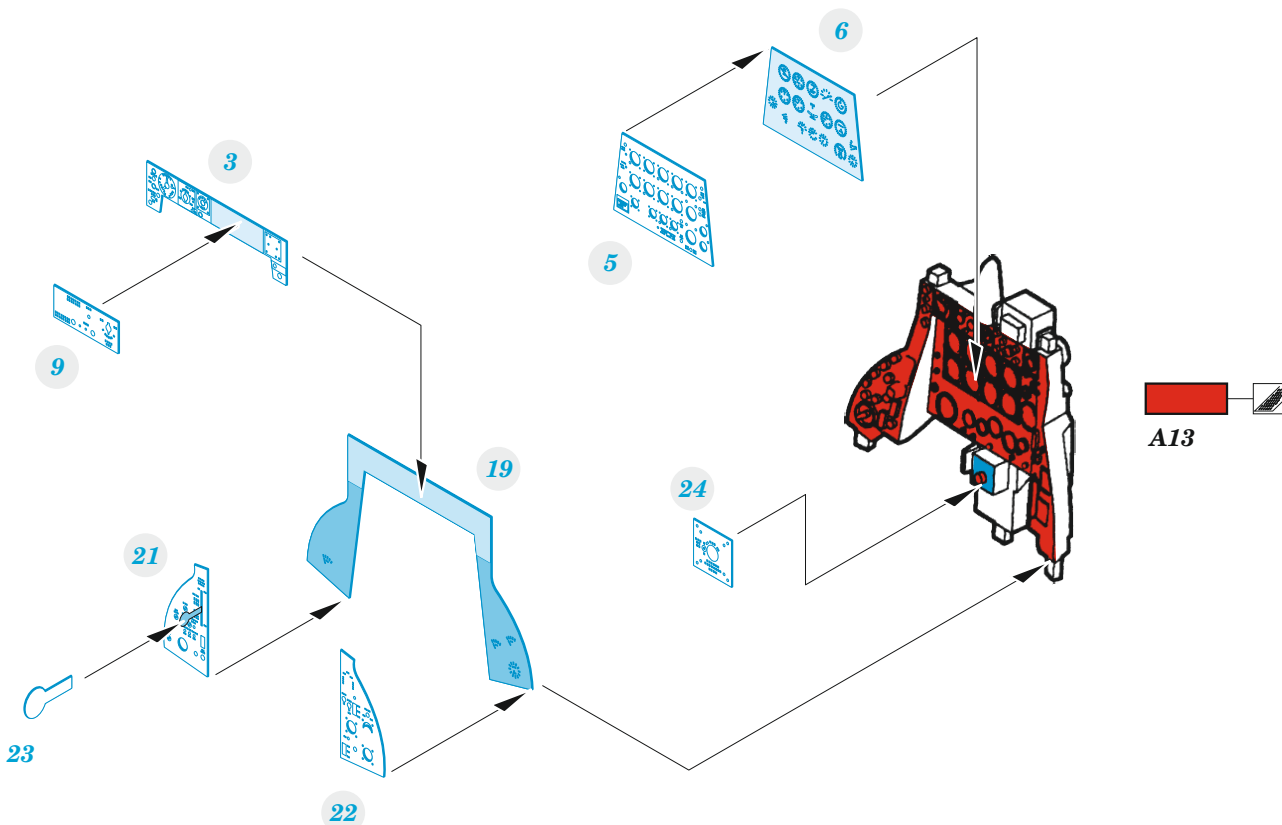

F-84F

eduard

49 1198

1/48

detail set for KINETIC 1/48 kit • sada detailů pro stavebnici KINETIC 1/48

- APPLY EXPRESS MASK AND PAINT BEFORE GLUING
POUŽIT EXPRESS MASK NABARVIT PŘED SLEPENÍM
 - SYMMETRICAL ASSEMBLY
SYMETRICKÁ MONTÁŽ
 - REMOVE
ODSTRANIT
 - GRIND
OBROUSIT
 - DRILL HOLE
VRTAT OTVOR
 - COLORED ETCHED PARTS
LEPTANÉ BAREVNÉ DÍLY
 - ETCHED PARTS
LEPTANÉ NEBAREVNÉ DÍLY
 - ORIGINAL KIT PARTS
PŮVODNÍ DÍLY STAVEBNICE
- BEND
OHNOUT
 - OPTION
VOLBA
 - REPLACE
NAHRADIT

ORIGINAL KIT PARTS
PŮVODNÍ DÍLY STAVEBNICE

PHOTO-ETCHED PARTS
LEPTANÉ DÍLY

PARTS TO BE REMOVED
DÍLY K ODSTRANĚNÍ

FILL
TMELIT

A16+A22

A12

27

35

D5

A27

18

D6

B24

40

A8 A9

38 39

4 pcs.

28

A17+A18

31
4 pcs.

29
4 pcs.

A17+A18