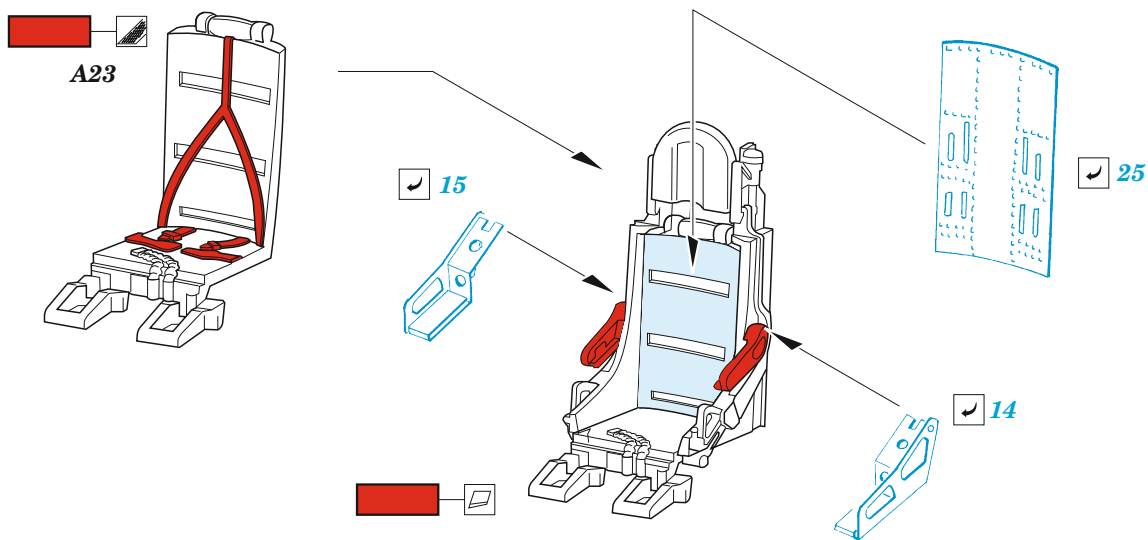

F-84F

eduard

49 1198

1/48

detail set for KINETIC 1/48 kit • sada detailů pro stavebnici KINETIC 1/48

- APPLY EXPRESS MASK AND PAINT BEFORE GLUING
POUŽIT EXPRESS MASK NABARVIT PŘED SLEPENÍM
 - SYMMETRICAL ASSEMBLY
SYMETRICKÁ MONTÁŽ
 - REMOVE
ODSTRANIT
 - GRIND
OBROUSIT
 - DRILL HOLE
VRTAT OTVOR
 - COLORED ETCHED PARTS
LEPTANÉ BAREVNÉ DÍLY
 - ETCHED PARTS
LEPTANÉ NEBAREVNÉ DÍLY
 - ORIGINAL KIT PARTS
PŮVODNÍ DÍLY STAVEBNICE
- BEND
OHNOUT
 - OPTION
VOLBA
 - REPLACE
NAHRADIT

ORIGINAL KIT PARTS
PŮVODNÍ DÍLY STAVEBNICE

PHOTO-ETCHED PARTS
LEPTANÉ DÍLY

PARTS TO BE REMOVED
DÍLY K ODSTRANĚNÍ

FILL
TMELIT

A16+A22

A12

27

35