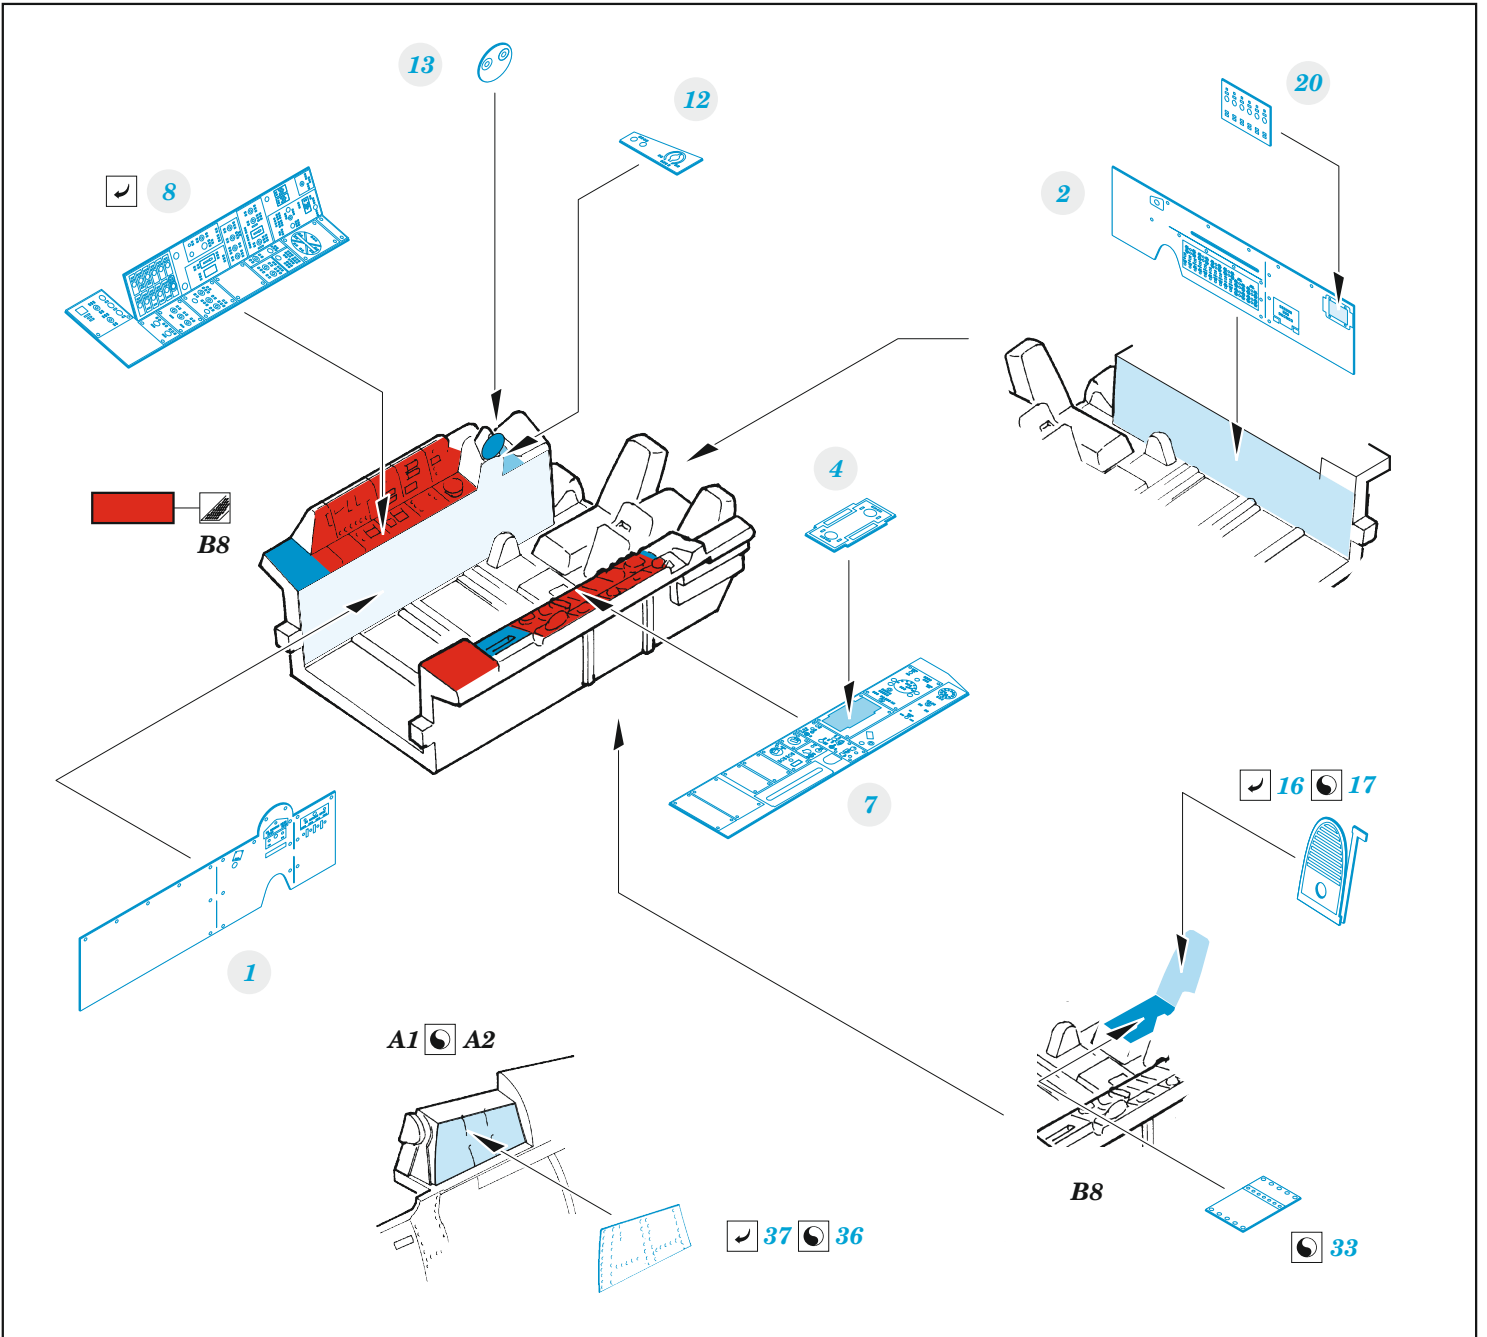

F-84F

eduard

49 1198

1/48

detail set for KINETIC 1/48 kit • sada detailů pro stavebnici KINETIC 1/48

- APPLY EXPRESS MASK AND PAINT BEFORE GLUING
POUŽIT EXPRESS MASK NABARVIT PŘED SLEPENÍM
 - SYMMETRICAL ASSEMBLY
SYMETRICKÁ MONTÁŽ
 - REMOVE
ODSTRANIT
 - GRIND
OBROUSIT
 - DRILL HOLE
VRTAT OTVOR
 - COLORED ETCHED PARTS
LEPTANÉ BAREVNÉ DÍLY
 - ETCHED PARTS
LEPTANÉ NEBAREVNÉ DÍLY
 - ORIGINAL KIT PARTS
PŮVODNÍ DÍLY STAVEBNICE
- BEND
OHNOUT
 - OPTION
VOLBA
 - REPLACE
NAHRADIT

ORIGINAL KIT PARTS
PŮVODNÍ DÍLY STAVEBNICE

PHOTO-ETCHED PARTS
LEPTANÉ DÍLY

PARTS TO BE REMOVED
DÍLY K ODSTRANĚNÍ

FILL
TMELIT

A16+A22

A12

27

35

D5

A27

18

D6

B24

40

A8 A9

38 39

4 pcs.

28

A17+A18

31
4 pcs.

29
4 pcs.

A17+A18