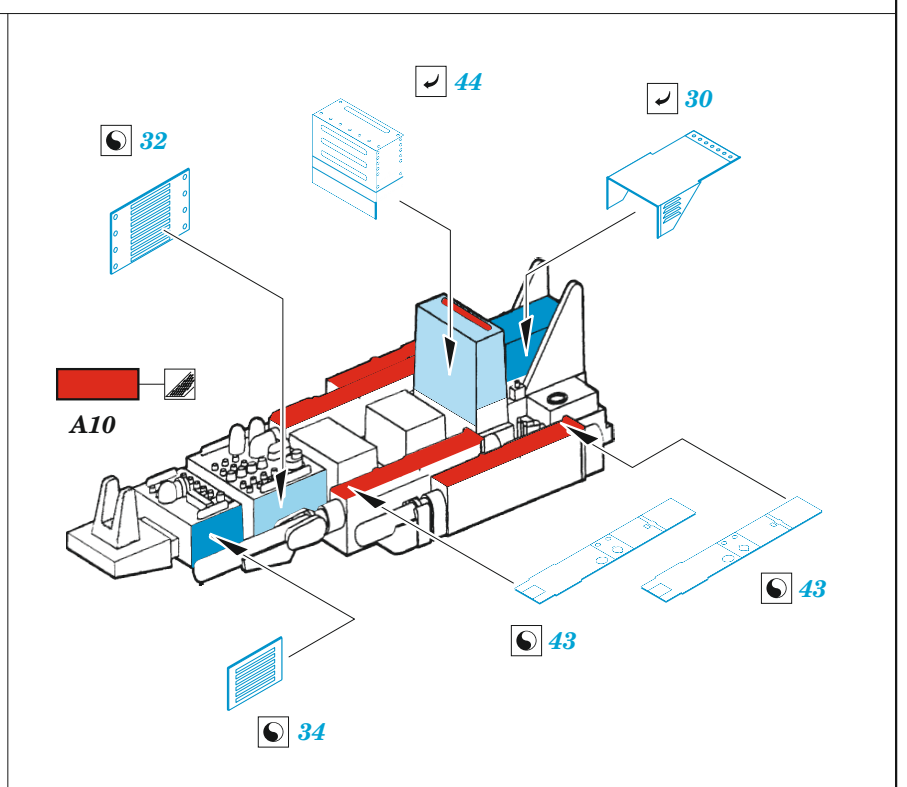

F-84F

eduard

49 1198

1/48

detail set for KINETIC 1/48 kit • sada detailů pro stavebnici KINETIC 1/48

- APPLY EXPRESS MASK AND PAINT BEFORE GLUING
POUŽIT EXPRESS MASK NABARVIT PŘED SLEPENÍM
 - SYMMETRICAL ASSEMBLY
SYMETRICKÁ MONTÁŽ
 - REMOVE
ODSTRANIT
 - GRIND
OBROUSIT
 - DRILL HOLE
VRTAT OTVOR
 - COLORED ETCHED PARTS
LEPTANÉ BAREVNÉ DÍLY
 - ETCHED PARTS
LEPTANÉ NEBAREVNÉ DÍLY
 - ORIGINAL KIT PARTS
PŮVODNÍ DÍLY STAVEBNICE
- BEND
OHNOUT
 - OPTION
VOLBA
 - REPLACE
NAHRADIT

ORIGINAL KIT PARTS
PŮVODNÍ DÍLY STAVEBNICE

PHOTO-ETCHED PARTS
LEPTANÉ DÍLY

PARTS TO BE REMOVED
DÍLY K ODSTRANĚNÍ

FILL
TMELIT

A16+A22

A12

27

35

4 pcs.

28

A17+A18

31
4 pcs.

29
4 pcs.

A17+A18