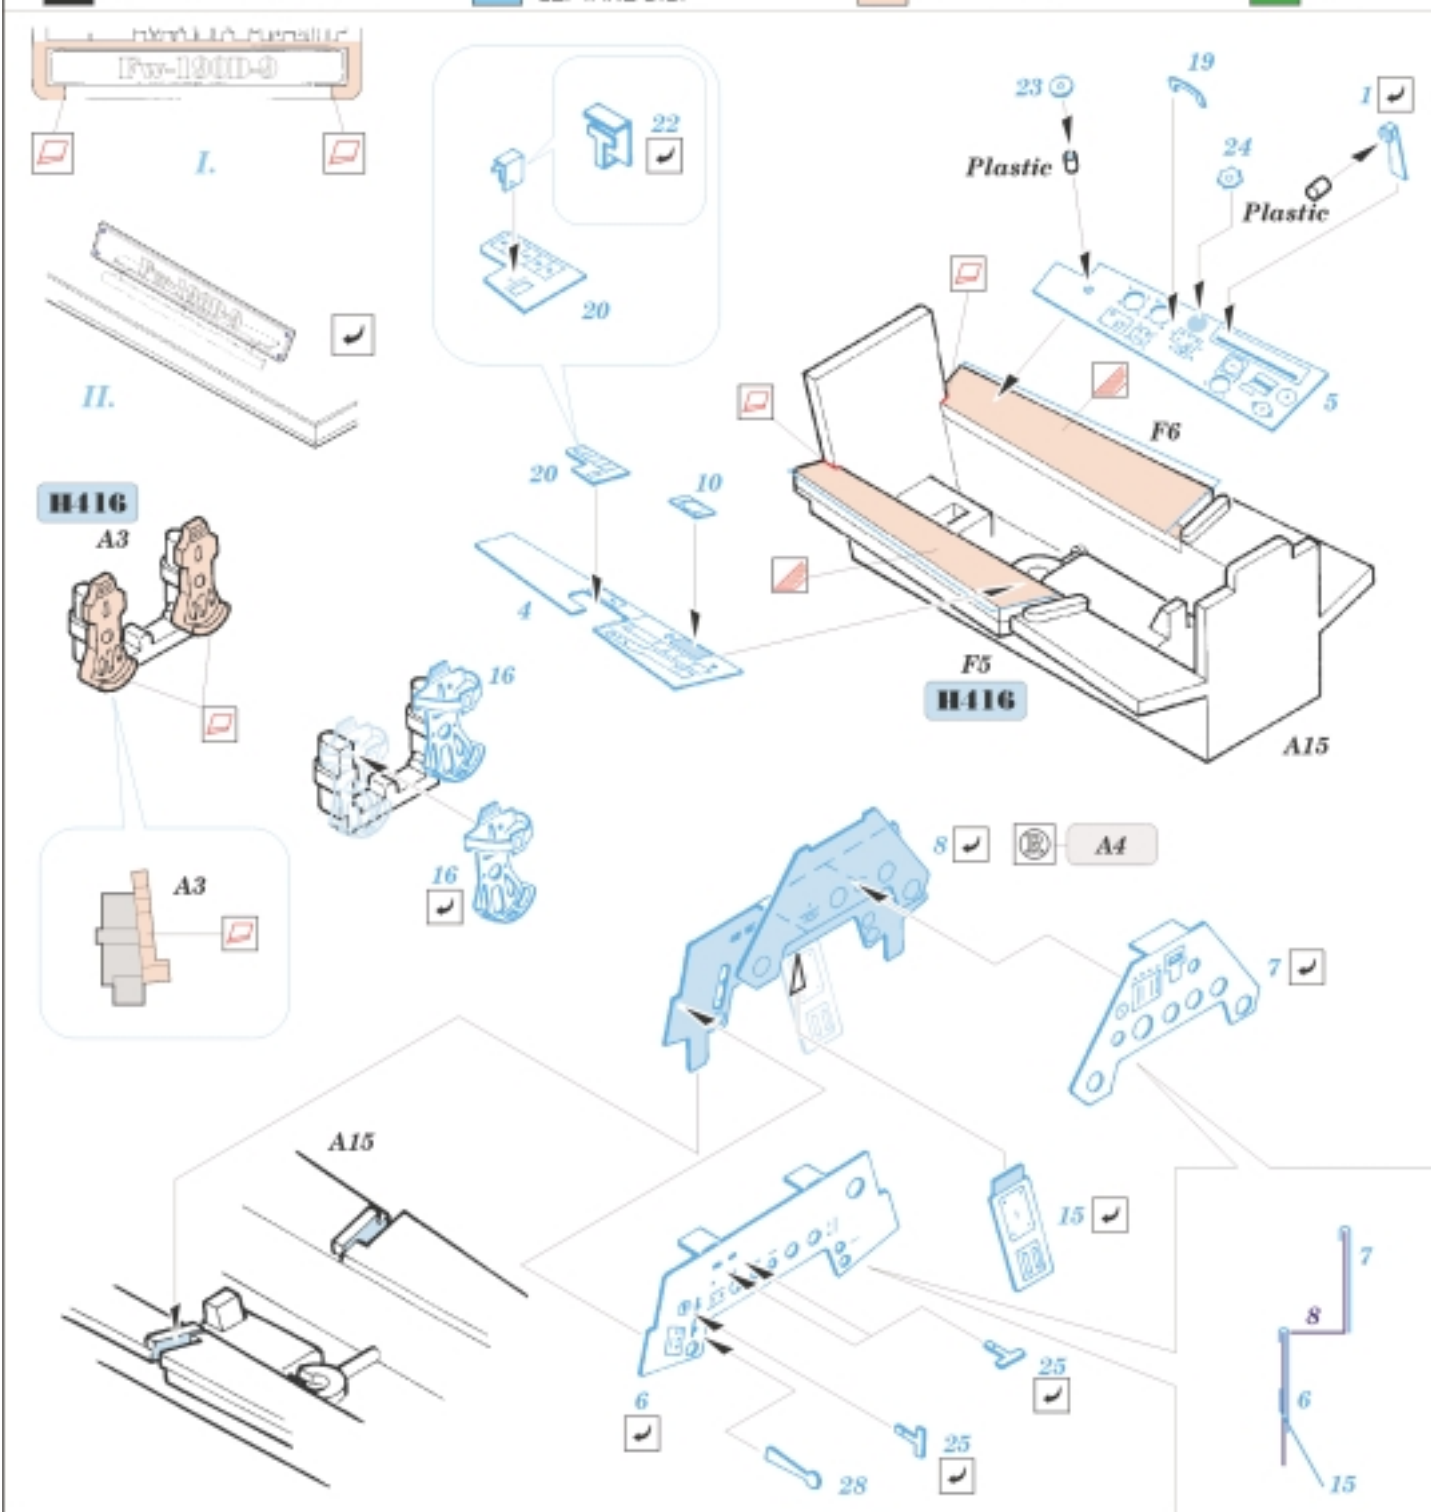

FE210

Fw-190D-9

1/48 scale detail set for Tamiya kit • sada detailů pro model Tamiya 1/48

used colors
použité barvy **Gunze**

H416 - RLM 66

-  SYMMETRICAL ASSEMBLY
SYMETRICKÁ MONTÁŽ
-  REMOVE
ODSTRANIT
-  BEND
OHNOUT
-  REPLACE
NAHRADIT
-  GRIND
OBROUSIT
-  OPTION
VOLBA

 ORIGINAL KIT PARTS
PŮVODNÍ DÍLY STAVEBNICE

 PHOTO-ETCHED PARTS
LEPTANÉ DÍLY

 PARTS TO BE REMOVED
DÍLY K ODSTRANĚNÍ

 FILL
TMELIT

References: - Aero Detail 2 - Fw 190D
 - Maru Mechanic # 26/1981
 - Squadron/Signal Publ. Walk Around - Fw 190D