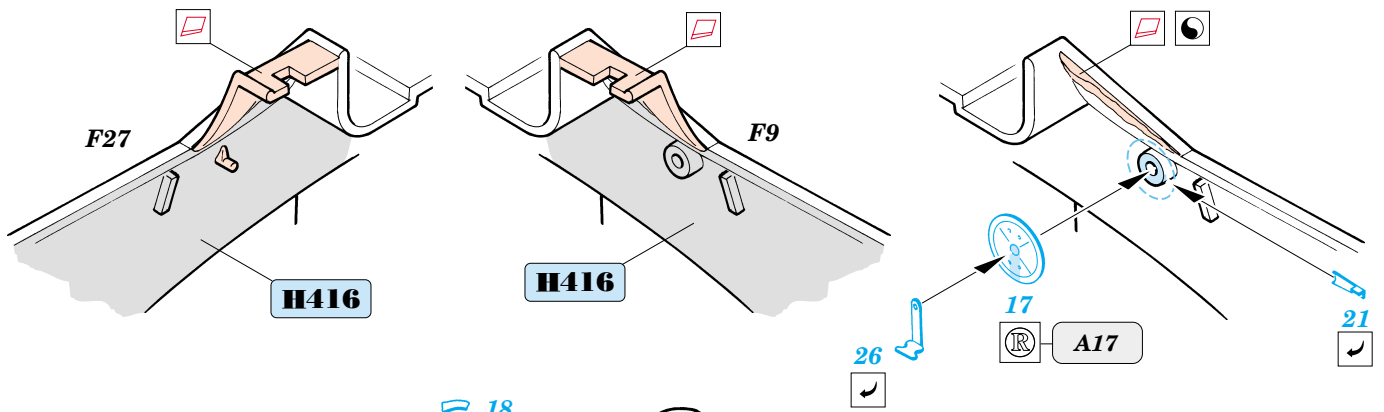

FE210

Fw-190D-9

1/48 scale detail set for Tamiya kit • sada detailů pro model Tamiya 1/48

used colors
použité barvy **Gunze**

H416 - RLM 66

-  SYMMETRICAL ASSEMBLY
SYMETRICKÁ MONTÁŽ
-  REMOVE
ODSTRANIT
-  BEND
OHNOUT
-  REPLACE
NAHRADIT
-  GRIND
OBROUSIT
-  OPTION
VOLBA

 ORIGINAL KIT PARTS
PŮVODNÍ DÍLY STAVEBNICE

 PHOTO-ETCHED PARTS
LEPTANÉ DÍLY

 PARTS TO BE REMOVED
DÍLY K ODSTRANĚNÍ

 FILL
TMELIT

References: - Aero Detail 2 - Fw 190D
 - Maru Mechanic # 26/1981
 - Squadron/Signal Publ. Walk Around - Fw 190D