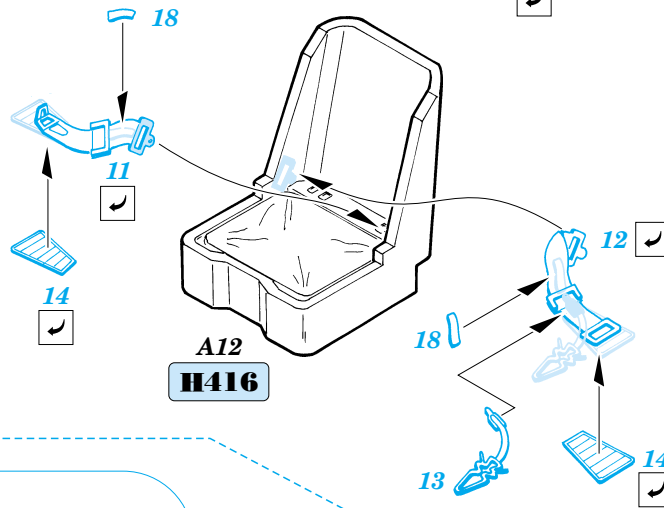

FE210

Fw-190D-9

1/48 scale detail set for Tamiya kit • sada detailů pro model Tamiya 1/48

used colors
použité barvy **Gunze**

H416 - RLM 66

-  SYMMETRICAL ASSEMBLY
SYMETRICKÁ MONTÁŽ
-  REMOVE
ODSTRANIT
-  BEND
OHNOUT
-  REPLACE
NAHRADIT
-  GRIND
OBROUSIT
-  OPTION
VOLBA

 ORIGINAL KIT PARTS
PŮVODNÍ DÍLY STAVEBNICE

 PHOTO-ETCHED PARTS
LEPTANÉ DÍLY

 PARTS TO BE REMOVED
DÍLY K ODSTRANĚNÍ

 FILL
TMELIT

References: - Aero Detail 2 - Fw 190D
 - Maru Mechanic # 26/1981
 - Squadron/Signal Publ. Walk Around - Fw 190D