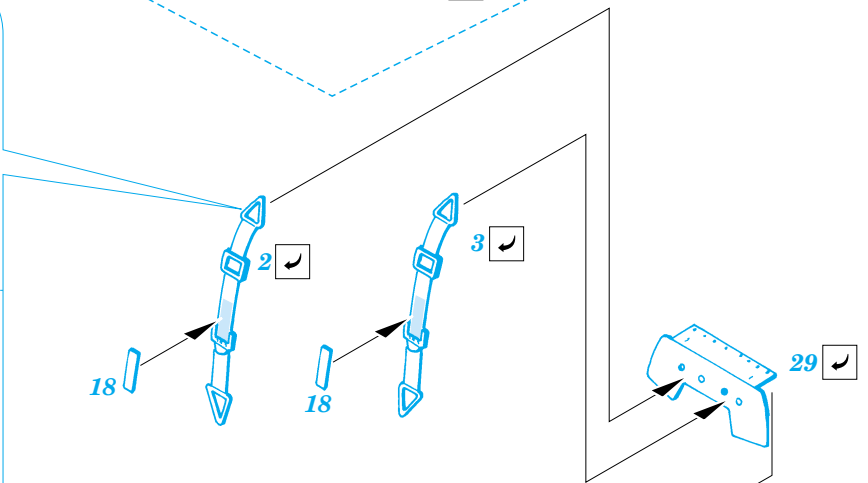

FE210

Fw-190D-9

1/48 scale detail set for Tamiya kit • sada detailů pro model Tamiya 1/48

used colors
použité barvy **Gunze**

H416 - RLM 66

-  SYMMETRICAL ASSEMBLY
SYMETRICKÁ MONTÁŽ
-  REMOVE
ODSTRANIT
-  BEND
OHNOUT
-  REPLACE
NAHRADIT
-  GRIND
OBROUSIT
-  OPTION
VOLBA

 ORIGINAL KIT PARTS
PŮVODNÍ DÍLY STAVEBNICE

 PHOTO-ETCHED PARTS
LEPTANÉ DÍLY

 PARTS TO BE REMOVED
DÍLY K ODSTRANĚNÍ

 FILL
TMELIT

References: - Aero Detail 2 - Fw 190D
 - Maru Mechanic # 26/1981
 - Squadron/Signal Publ. Walk Around - Fw 190D