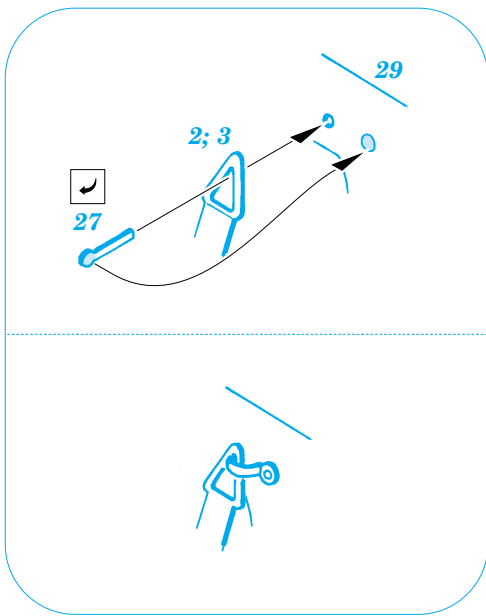

FE210

Fw-190D-9

1/48 scale detail set for Tamiya kit • sada detailů pro model Tamiya 1/48

used colors
použité barvy **Gunze**

H416 - RLM 66

-  SYMMETRICAL ASSEMBLY
SYMETRICKÁ MONTÁŽ
-  REMOVE
ODSTRANIT
-  BEND
OHNOUT
-  REPLACE
NAHRADIT
-  GRIND
OBROUSIT
-  OPTION
VOLBA

 ORIGINAL KIT PARTS
PŮVODNÍ DÍLY STAVEBNICE

 PHOTO-ETCHED PARTS
LEPTANÉ DÍLY

 PARTS TO BE REMOVED
DÍLY K ODSTRANĚNÍ

 FILL
TMELIT

References: - Aero Detail 2 - Fw 190D
 - Maru Mechanic # 26/1981
 - Squadron/Signal Publ. Walk Around - Fw 190D