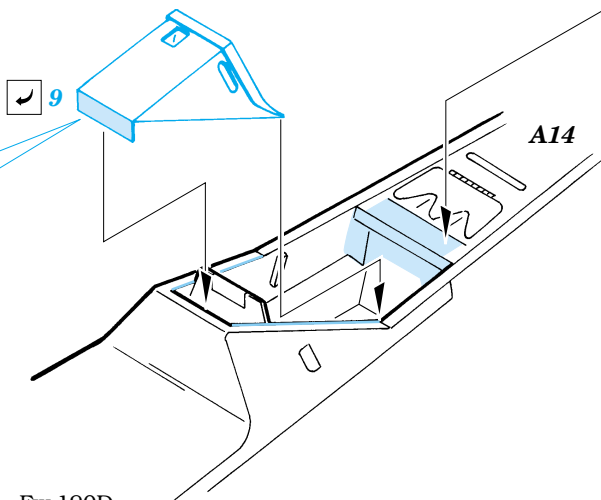

FE210

Fw-190D-9

1/48 scale detail set for Tamiya kit • sada detailů pro model Tamiya 1/48

used colors
použité barvy **Gunze**

H416 - RLM 66

-  SYMMETRICAL ASSEMBLY
SYMETRICKÁ MONTÁŽ
-  REMOVE
ODSTRANIT
-  BEND
OHNOUT
-  REPLACE
NAHRADIT
-  GRIND
OBROUSIT
-  OPTION
VOLBA

 ORIGINAL KIT PARTS
PŮVODNÍ DÍLY STAVEBNICE

 PHOTO-ETCHED PARTS
LEPTANÉ DÍLY

 PARTS TO BE REMOVED
DÍLY K ODSTRANĚNÍ

 FILL
TMELIT

References: - Aero Detail 2 - Fw 190D
 - Maru Mechanic # 26/1981
 - Squadron/Signal Publ. Walk Around - Fw 190D