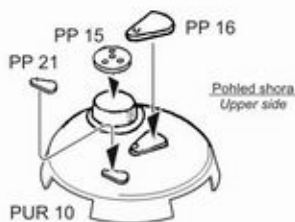

6 Montáž levé poloosy
Mounting of left driving half-axle

7 Sestava interieru / Interior assembly

8 Sestava kanonu / Gun assembly

9 Sestava kulometu
Machine gun assembly

10 Sestava věže / Turret assembly

11 Montáž velitelského poklopu / Commander's hatch assembly

Pohled shora
Upper side

Pohled zespodu
Under view