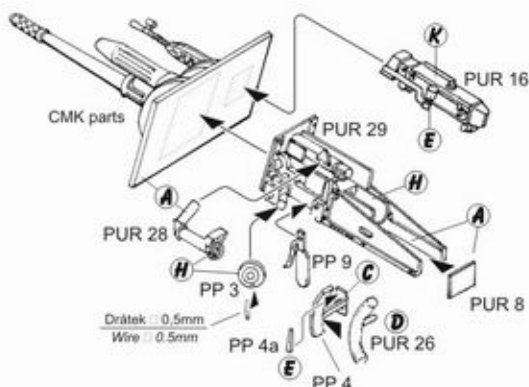

6 Montáž levé poloosy
Mounting of left driving half-axle

7 Sestava interieru / Interior assembly

8 Sestava kanonu / Gun assembly

9 Sestava kulometu
Machine gun assembly

10 Sestava věže / Turret assembly

11 Montáž velitelského poklopu / Commander's hatch assembly

Pohled shora
Upper side

Pohled zespodu
Under view