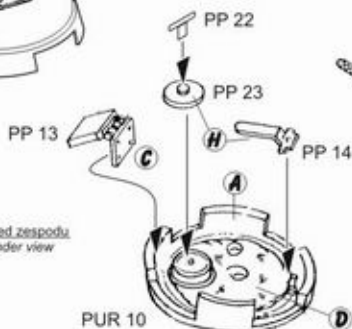

6 Montáž levé poloosy
Mounting of left driving half-axle

7 Sestava interieru / Interior assembly

8 Sestava kanonu / Gun assembly

9 Sestava kulometu
Machine gun assembly

10 Sestava věže / Turret assembly

11 Montáž velitelského poklopu / Commander's hatch assembly

Pohled shora
Upper side

Pohled zespodu
Under view