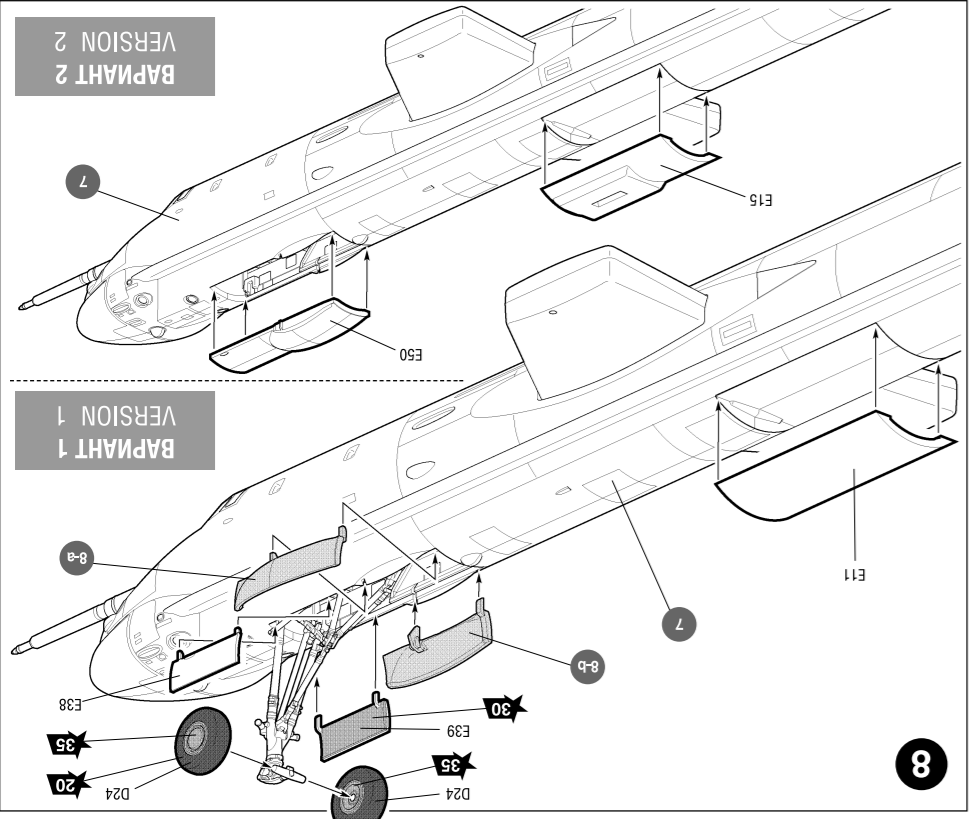

Приклеить деталь на указанное место / To glue a detail on the specified place
Установить деталь на указанное место без клея / To establish a detail on the specified place without glue