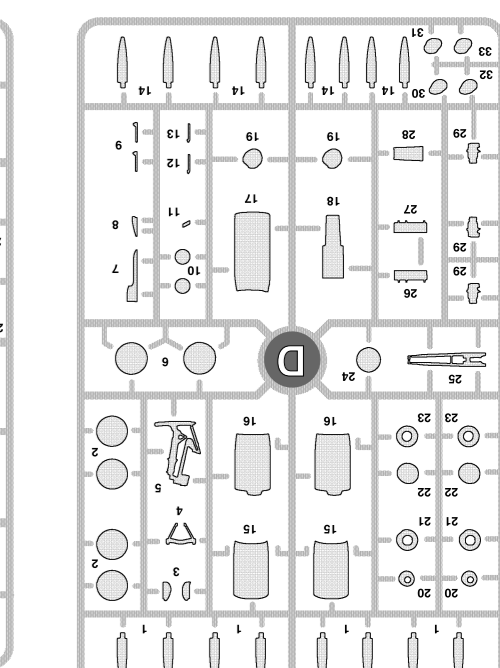

Любые модели и красочный каталог предприятия «ЗВЕЗДА» вы можете приобрести по почте, прислав заявку по адресу: 141730, Московская область, г. Лобня, ул. Промышленная, д.2, ООО «ЗВЕЗДА» www.vzrda.org.ru СОХРАНИТЕ ЭТОТ КЛУБОН ДЛЯ ВОЗМОЖНЫХ ОБРАЩЕНИЙ