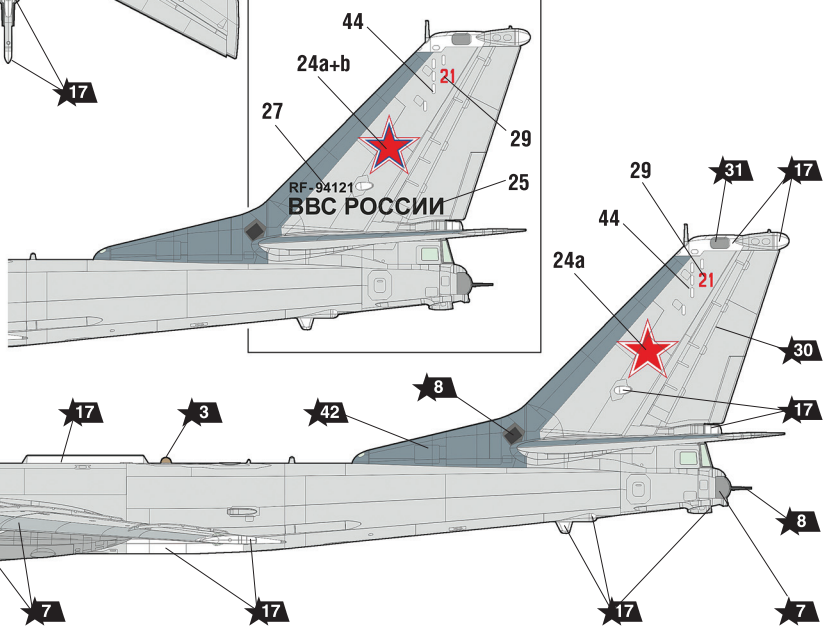

Ту-95МС «Самара» из состава Дальней Авиации ВВС России, 2014 г.
Tu-95MS "Samara" of the Russian Air Force's Long Range Aviation, 2014.