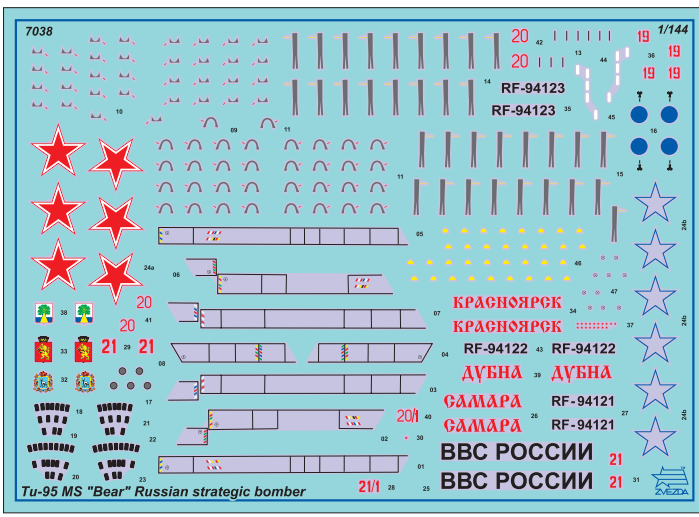

ДЕКАЛЬ
DECAL