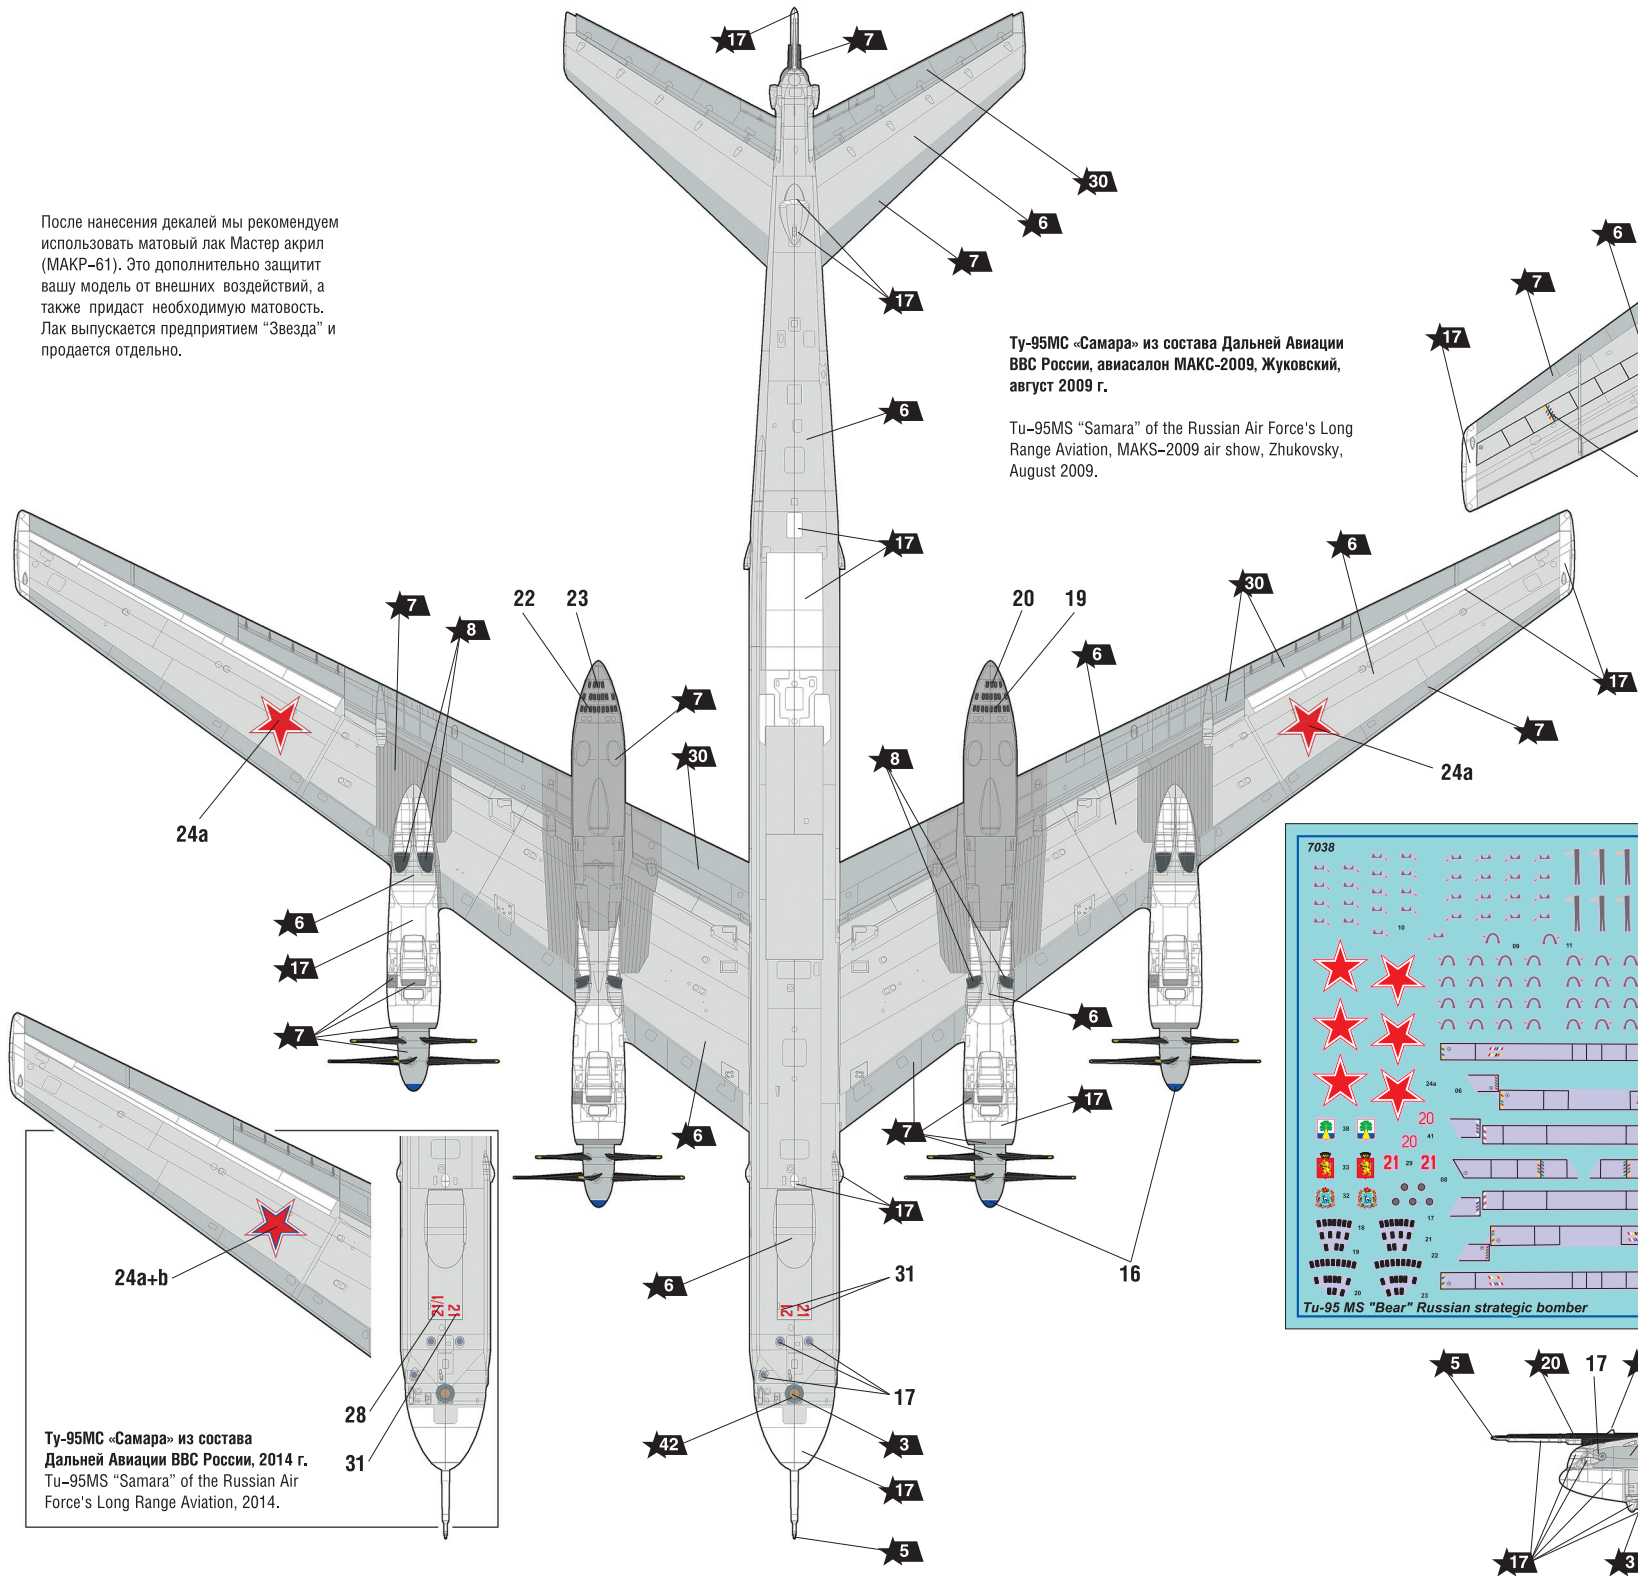

ИСПОЛЬЗОВАНИЕ СДВИЖНЫХ КАРТИНОК (ДЕКАЛЕЙ)
DIRECTIONS FOR APPLYING THE DECALS

Tu-95MS «Дубна»
из состава Дальней Авиации
ВВС России, 2015 г.

Tu-95MS «Dubna» of the
Russian Air Force's Long
Range Aviation, 2015.

Ту-95МС «Самара» из состава
Дальней Авиации ВВС России, 2014 г.
Tu-95MS "Samara" of the Russian Air
Force's Long Range Aviation, 2014.

После нанесения декалей мы рекомендуем использовать матовый лак Мастер акрил (МАКР-61). Это дополнительно защитит вашу модель от внешних воздействий, а также придаст необходимую матовость. Лак выпускается предприятием "Звезда" и продается отдельно.

Ту-95МС «Самара» из состава Дальней Авиации ВВС России, авиасалон МАКС-2009, Жуковский, август 2009 г.

Tu-95MS "Samara" of the Russian Air Force's Long Range Aviation, MAKS-2009 air show, Zhukovsky, August 2009.

Ту-95МС «Самара» из состава Дальней Авиации ВВС России, 2014 г.
Tu-95MS "Samara" of the Russian Air Force's Long Range Aviation, 2014.

ДЕКАЛЬ
DECAL

Ту-95МС «Самара» из состава Дальней Авиации ВВС России, 2014 г.
Tu-95MS "Samara" of the Russian Air Force's Long Range Aviation, 2014.