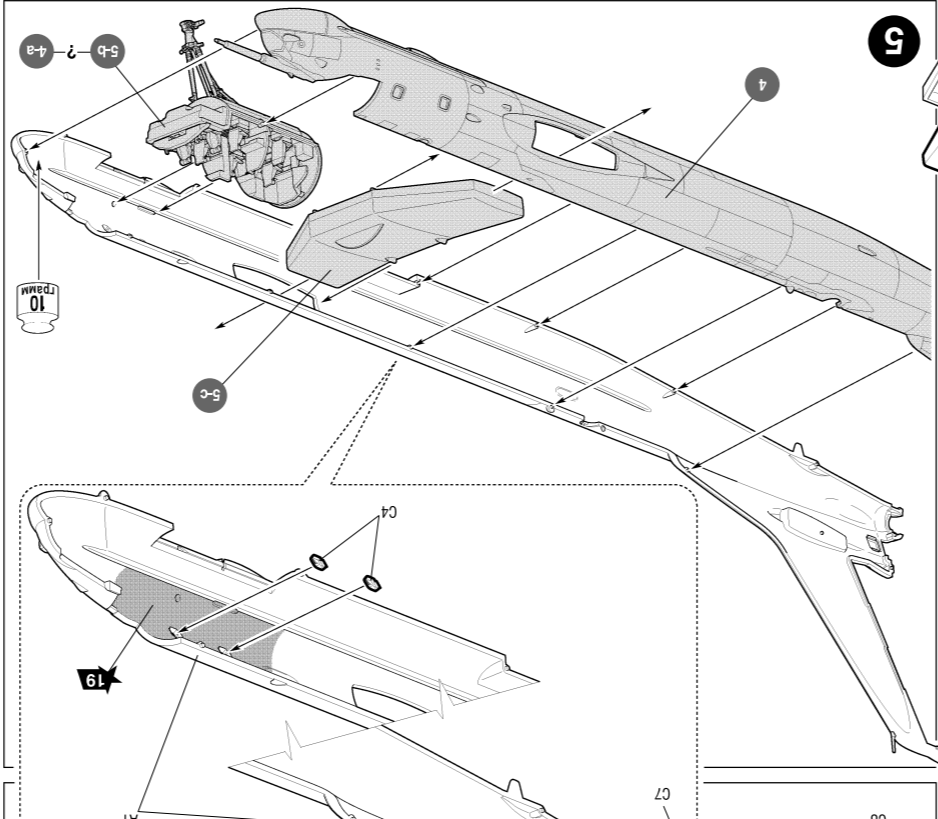

Приклеить деталь на указанное место / To glue a detail on the specified place
Установить деталь на указанное место без клея / To establish a detail on the specified place without glue