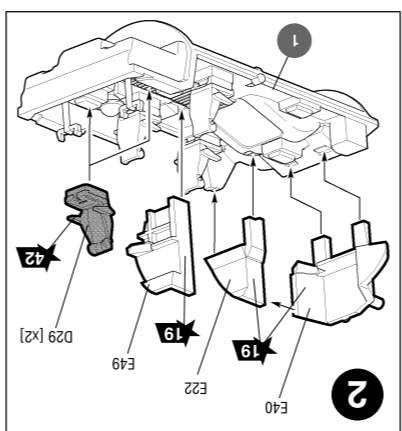

Приклеить деталь на указанное место / To glue a detail on the specified place
Установить деталь на указанное место без клея / To establish a detail on the specified place without glue