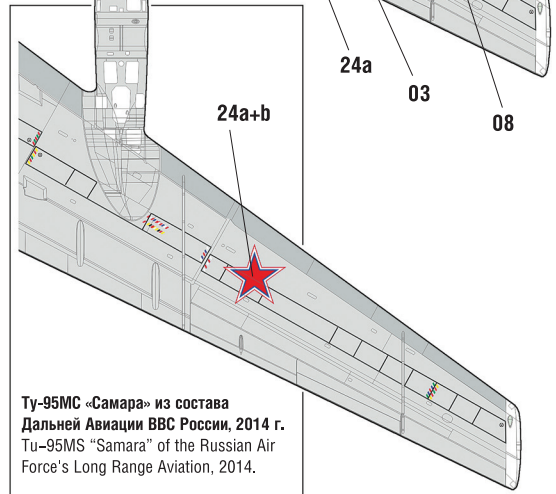

После нанесения декалей мы рекомендуем использовать матовый лак Мастер акрил (МАКР-61). Это дополнительно защитит вашу модель от внешних воздействий, а также придаст необходимую матовость. Лак выпускается предприятием "Звезда" и продается отдельно.

Ту-95МС «Самара» из состава Дальней Авиации ВВС России, авиасалон МАКС-2009, Жуковский, август 2009 г.

Tu-95MS "Samara" of the Russian Air Force's Long Range Aviation, MAKS-2009 air show, Zhukovsky, August 2009.