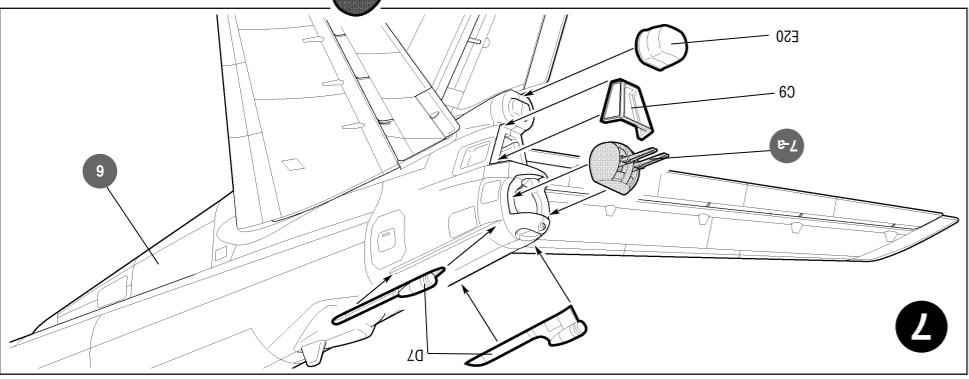

Приклеить деталь на указанное место / To glue a detail on the specified place
Установить деталь на указанное место без клея / To establish a detail on the specified place without glue