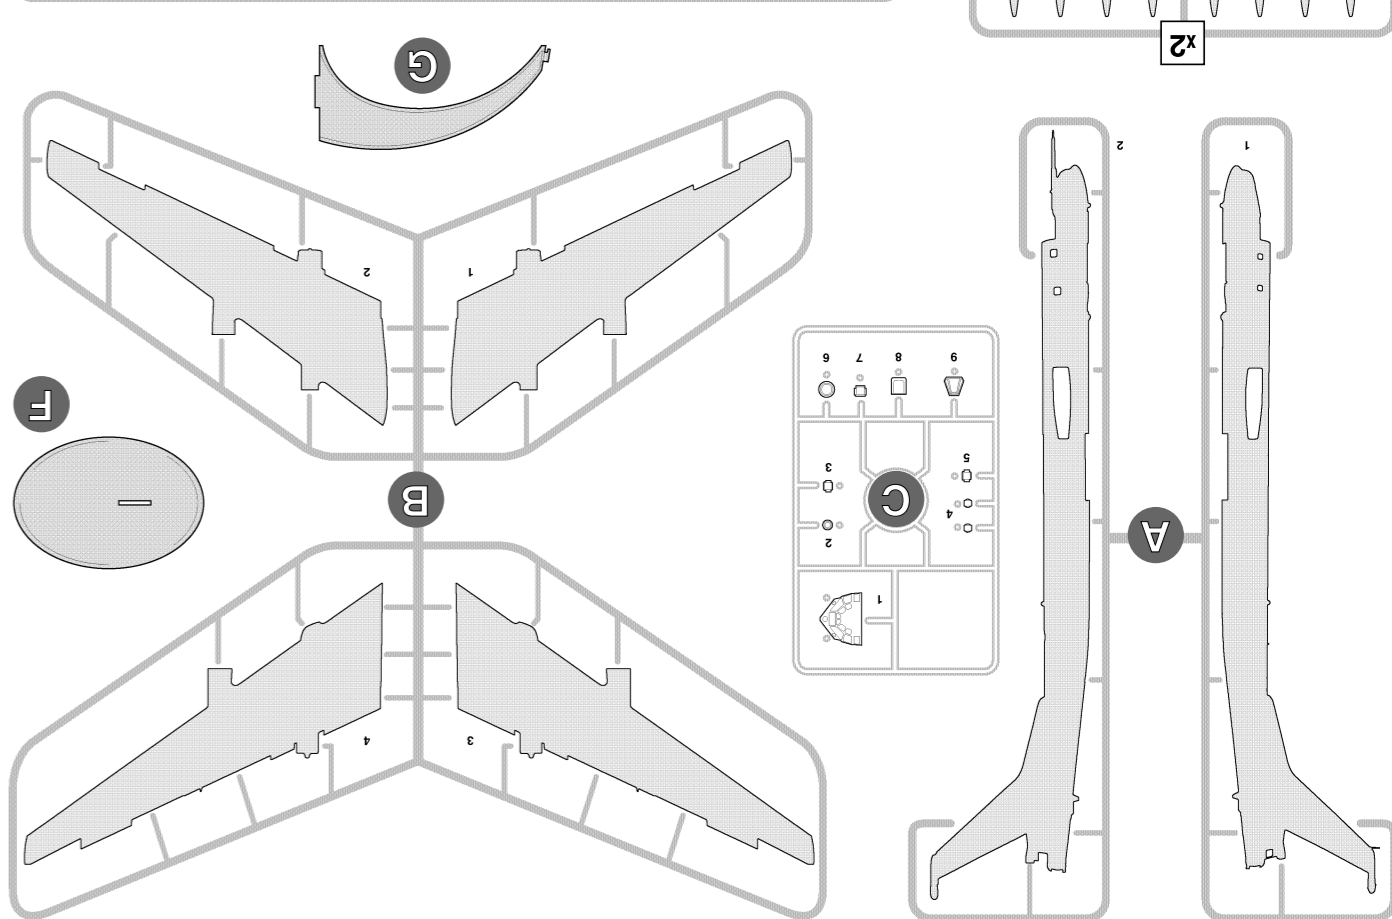

Любые модели и красочный каталог предприятия «ЗВЕЗДА» вы можете приобрести по почте, прислав заявку по адресу: 141730, Московская область, г. Лобня, ул. Промышленная, д.2, ООО «ЗВЕЗДА» www.vzrda.org.ru СОХРАНИТЕ ЭТОТ КЛУБОН ДЛЯ ВОЗМОЖНЫХ ОБРАЩЕНИЙ