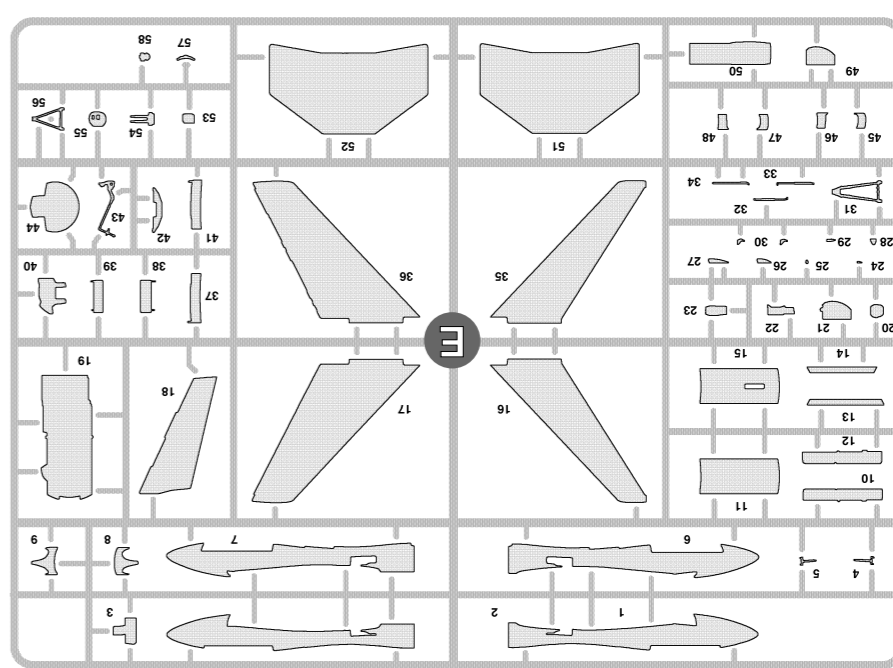

Любые модели и красочный каталог предприятия «ЗВЕЗДА» вы можете приобрести по почте, прислав заявку по адресу: 141730, Московская область, г. Лобня, ул. Промышленная, д.2, ООО «ЗВЕЗДА» www.vzrda.org.ru СОХРАНИТЕ ЭТОТ КЛУБОН ДЛЯ ВОЗМОЖНЫХ ОБРАЩЕНИЙ