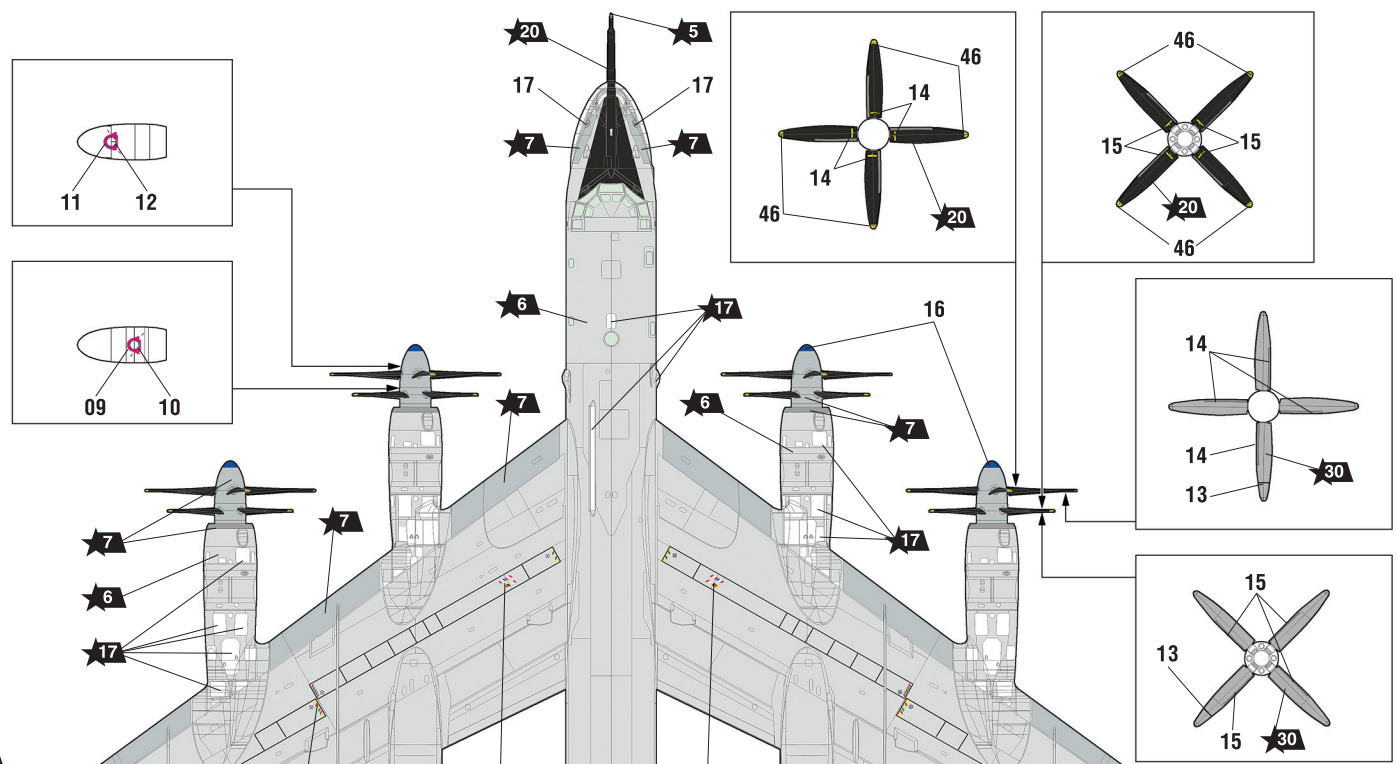

Ту-95МС «Самара» из состава Дальней Авиации ВВС России, авиасалон МАКС-2009, Жуковский, август 2009 г.

Tu-95MS "Samara" of the Russian Air Force's Long Range Aviation, MAKS-2009 air show, Zhukovsky, August 2009.