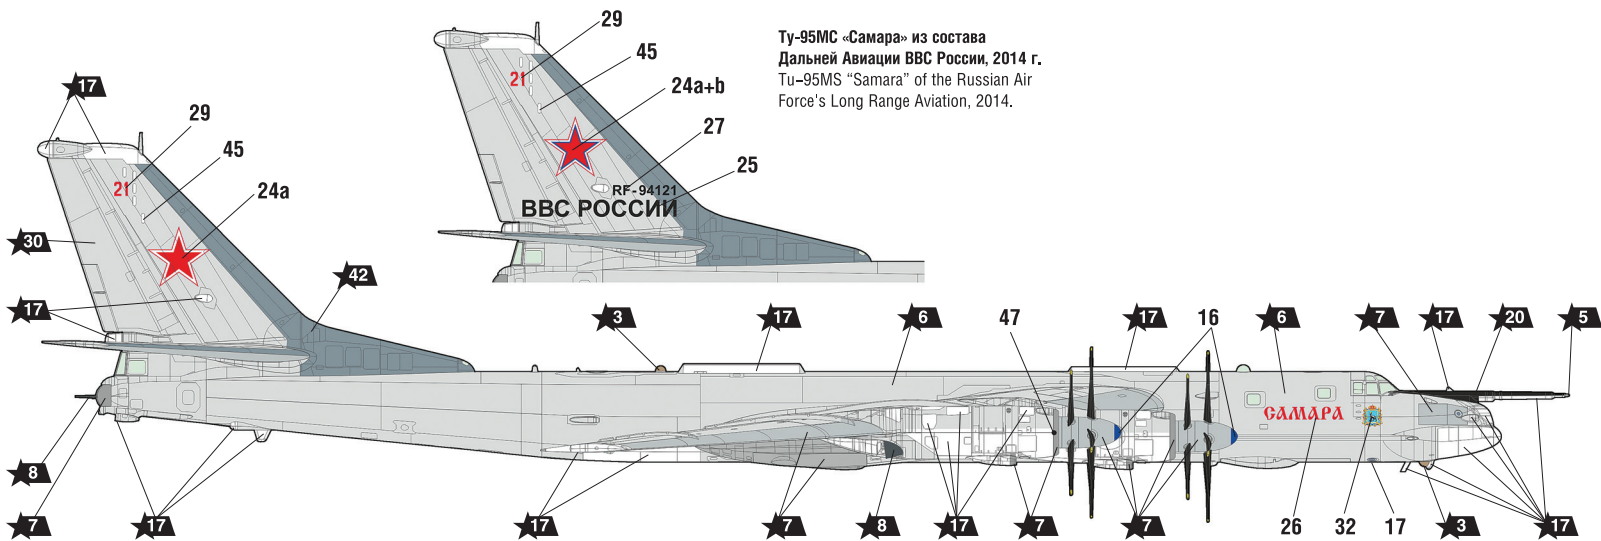

Ту-95МС «Самара» из состава
Дальней Авиации ВВС России, 2014 г.
Tu-95MS "Samara" of the Russian Air
Force's Long Range Aviation, 2014.