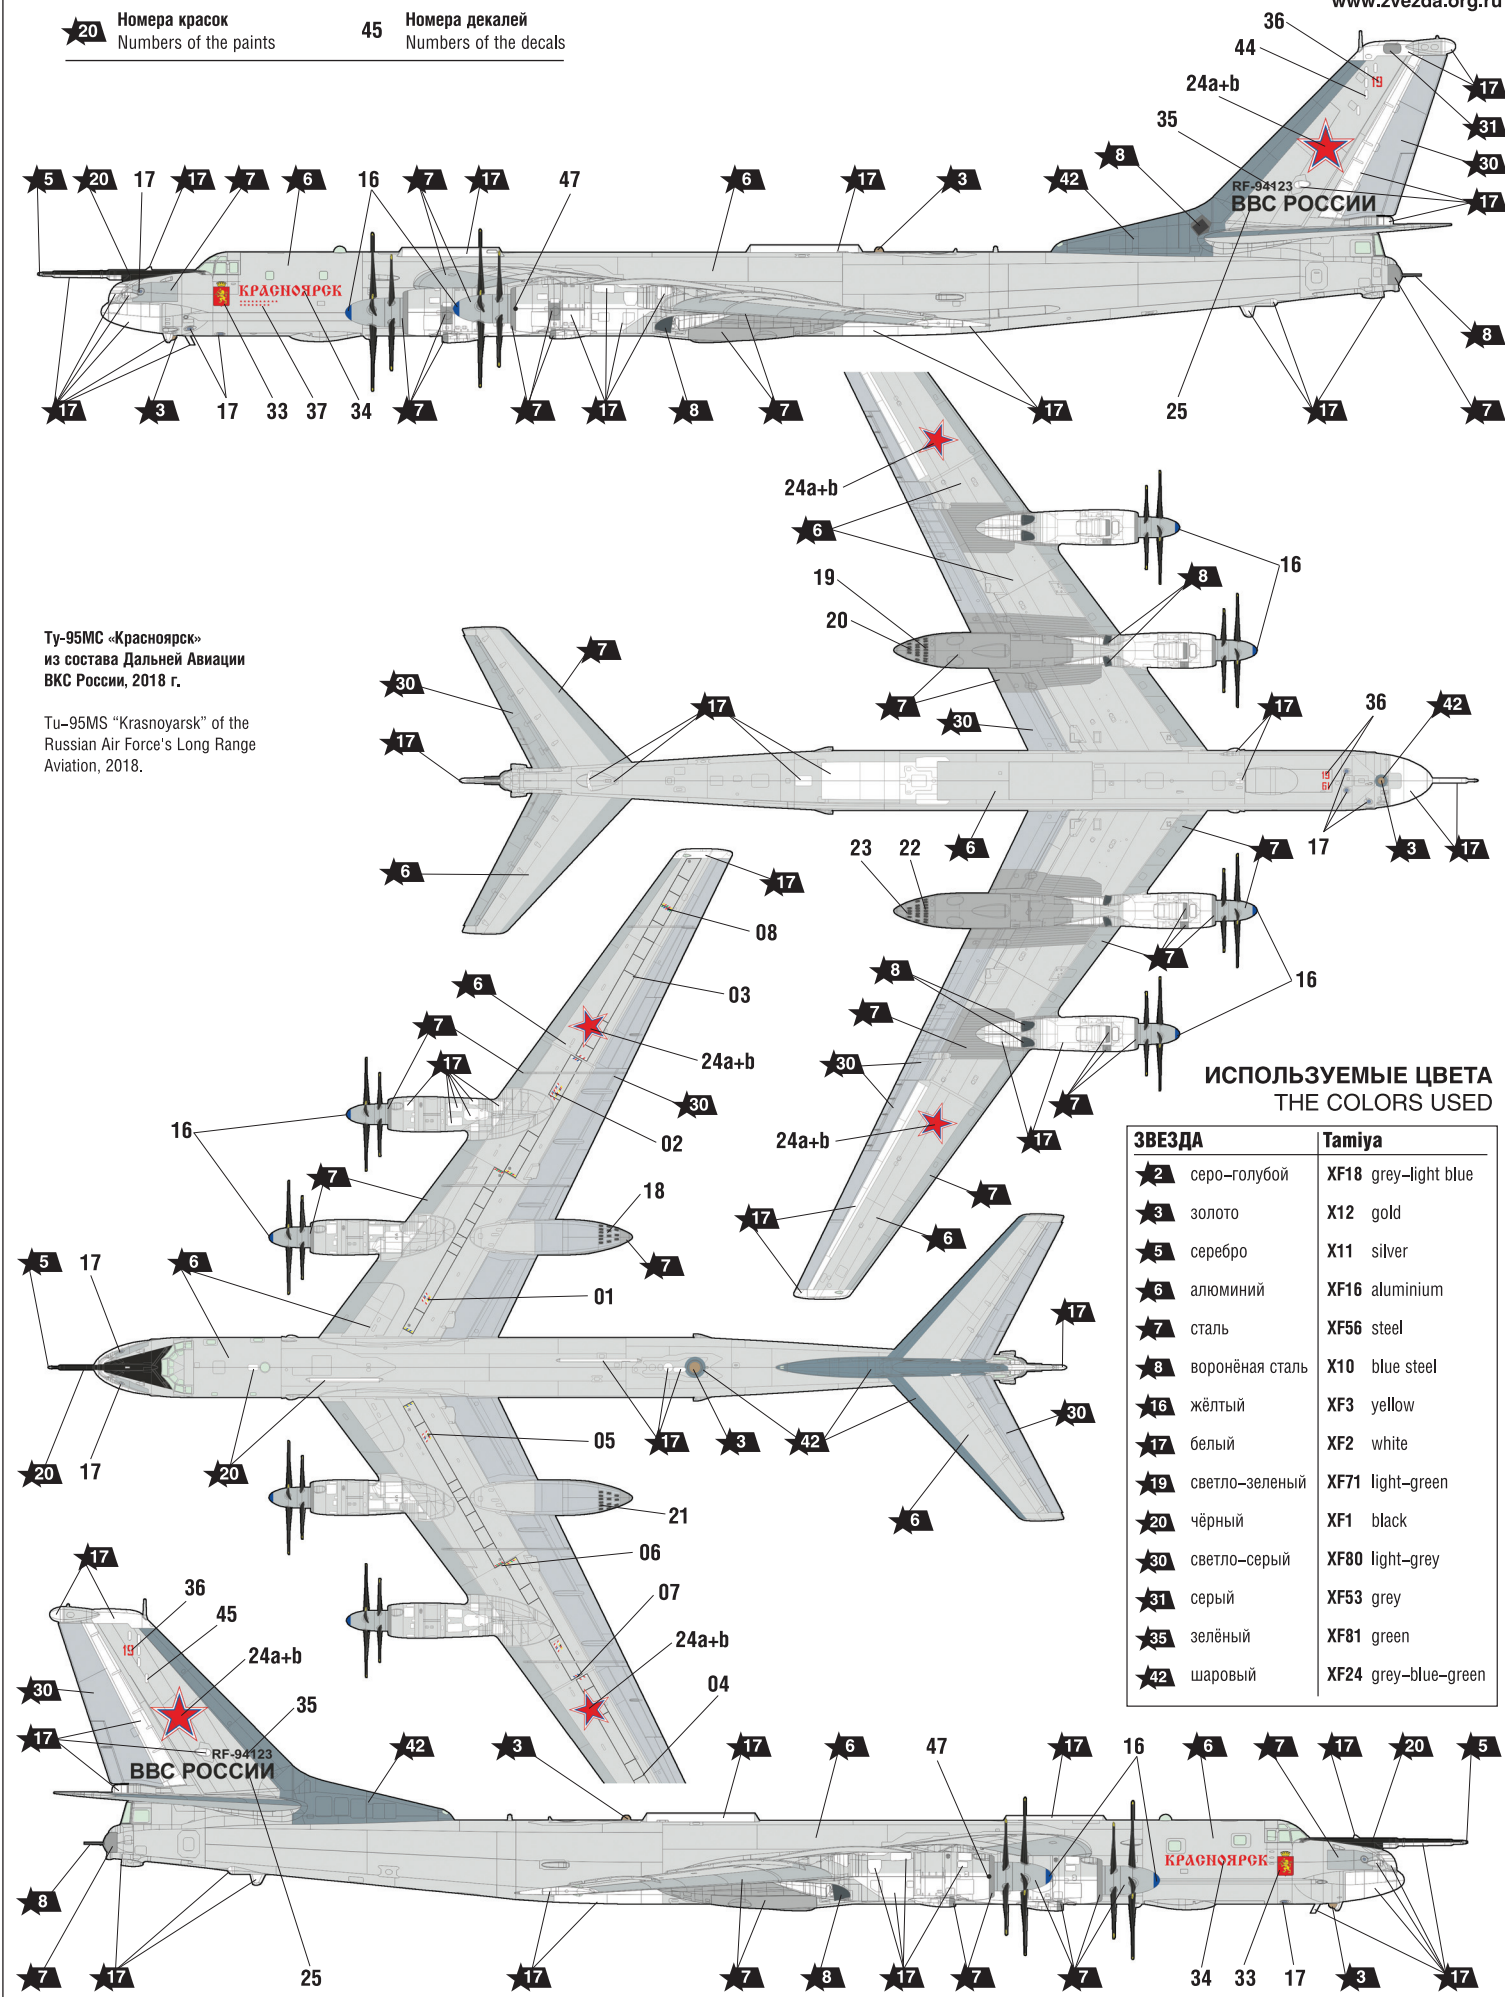

ИСПОЛЬЗОВАНИЕ СДВИЖНЫХ КАРТИНОК (ДЕКАЛЕЙ)
DIRECTIONS FOR APPLYING THE DECALS

Tu-95MS «Дубна»
из состава Дальней Авиации
ВВС России, 2015 г.

Tu-95MS «Dubna» of the
Russian Air Force's Long
Range Aviation, 2015.

20 Номера красок
Numbers of the paints

45 Номера декалей
Numbers of the decals

Tu-95MS «Красноярск»
из состава Дальней Авиации
ВКС России, 2018 г.

Tu-95MS «Krasnoyarsk» of the
Russian Air Force's Long Range
Aviation, 2018.

Ту-95МС «Самара» из состава
Дальней Авиации ВВС России, 2014 г.
Tu-95MS "Samara" of the Russian Air
Force's Long Range Aviation, 2014.

После нанесения декалей мы рекомендуем использовать матовый лак Мастер акрил (МАКР-61). Это дополнительно защитит вашу модель от внешних воздействий, а также придаст необходимую матовость. Лак выпускается предприятием "Звезда" и продается отдельно.

Ту-95МС «Самара» из состава Дальней Авиации ВВС России, авиасалон МАКС-2009, Жуковский, август 2009 г.

Tu-95MS "Samara" of the Russian Air Force's Long Range Aviation, MAKS-2009 air show, Zhukovsky, August 2009.