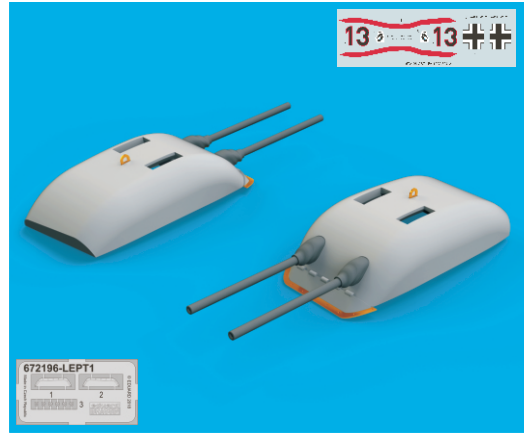

BEST BRASS RESIN AROUND!