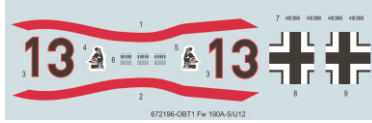

R77

R78

R79
4pcs.

COLOURS

GSI Creos (GUNZE)		Mr.METAL COLOR	
AQUEOUS	Mr.COLOR		
H417	C117	MC214	DARK IRON

This product contains metal and resin detail parts for upgrading scale plastic models. When selecting this set make sure that it is for the kit mentioned in product name as these sets are made specifically for that kit. When upgrading the model some cutting or corrections may be necessary for parts to fit accurately. **WARNING!** This set contains small and sharp parts. Work carefully in a ventilated and well-lit room. Safety glasses are recommended. This product is not suitable for children below 14 years of age.

Tento výrobek obsahuje leptané a odlévané detaily pro úpravu a vylepšení plastického modelu. Při výběru sady kovových detailů zkontrolujte, zda je určena pro model, který chcete upravit. Model, pro který je sada určena, je uveden u názvu výrobku. Pro přesnou aplikaci kovových a odlévaných dílů může být zapotřebí upravit díly upravovaného modelu. **POZOR!** Sada obsahuje malé ostré díly. Pracujte ve větrané a dobře osvětlené místnosti. Doporučujeme použití ochranných brýlí. Tento výrobek není vhodný pro děti mladší 14 let.