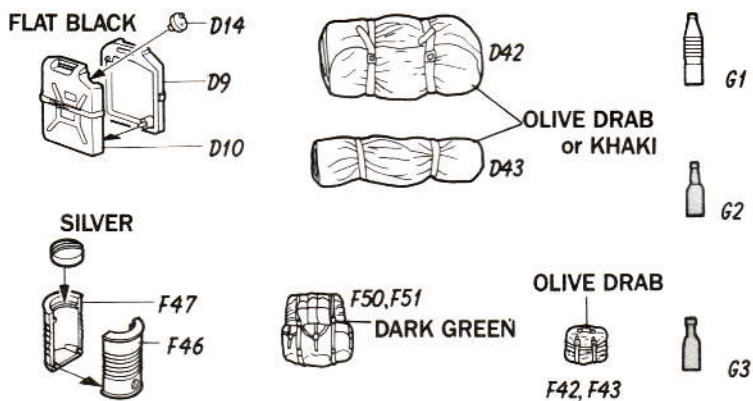

Figure Assembly and Painting

Painting and Decal Placement Diagram

Parts Locating Diagram

ENGLISH	FRENCH	GERMAN	SPANISH	ITALIAN
BLACK	NOIR	SCHWARTZ	NEGRO	NERO
SILVER	ARGENT	SILBERN	PLATA	ARGENTO
GUNMETAL	METALLIC	METALLIC	METALLICO	METALLICO
ALUMINUM	ALUMINIUM	ALUMINUMFARBEN	ALUMINIO	ALLUMINIO
METALLIC	METALLIC	METALLIEK	METALLICO	METALLICO
GRAY	GRIS	GRAU	GRIS	GRIGIO
LT GRAY	GRIS CLAIR	HELL GRAU	GRIS CLARO	GRIGIO CHIARO
WHITE	BLANC	WEISS	BLANC	BIANCO
RED	ROUGE	ROT	ROJO	ROSSO
YELLOW	JAUNE	GELB	AMABILLO	GIALLO
BLUE	BLEU	BLAU	AZUL	BLU
ORANGE	ORANGE	ORANGE	NARANJADO	ARANCIO
GREEN	VERT	GRUN	VERDE	VERDE
BROWN	BRUN	BRAUN	MARRON	MARRONE
TAN	BRUN CLAIR	GELBBRAUN	CANELA	MARRONE CHIARO
GOLD	DORE	GOLD	DORADO	ORO
COPPER	CUIVRE	KUPEER	COBRIZO	RAME
AMBER	AMBRE	BERNSTEINFARBEN	AMBAR	AMBRA
MAHOAGANY	ACAJOU	MAHAGONNY	CAOBA	MOGANO
FLESH	DE LA PEAU	HAUTFARBE	DE LA PIEL	DELLA PELLE
GLOSS	LUSTRE	GLANZENDES	BRILLANTE	BRILLANTE
FLAT	TERNE	GLANZLOSES	APGADO	OPACO
CLEAR	CLAIR	KLAR	CLARO	CHIARO