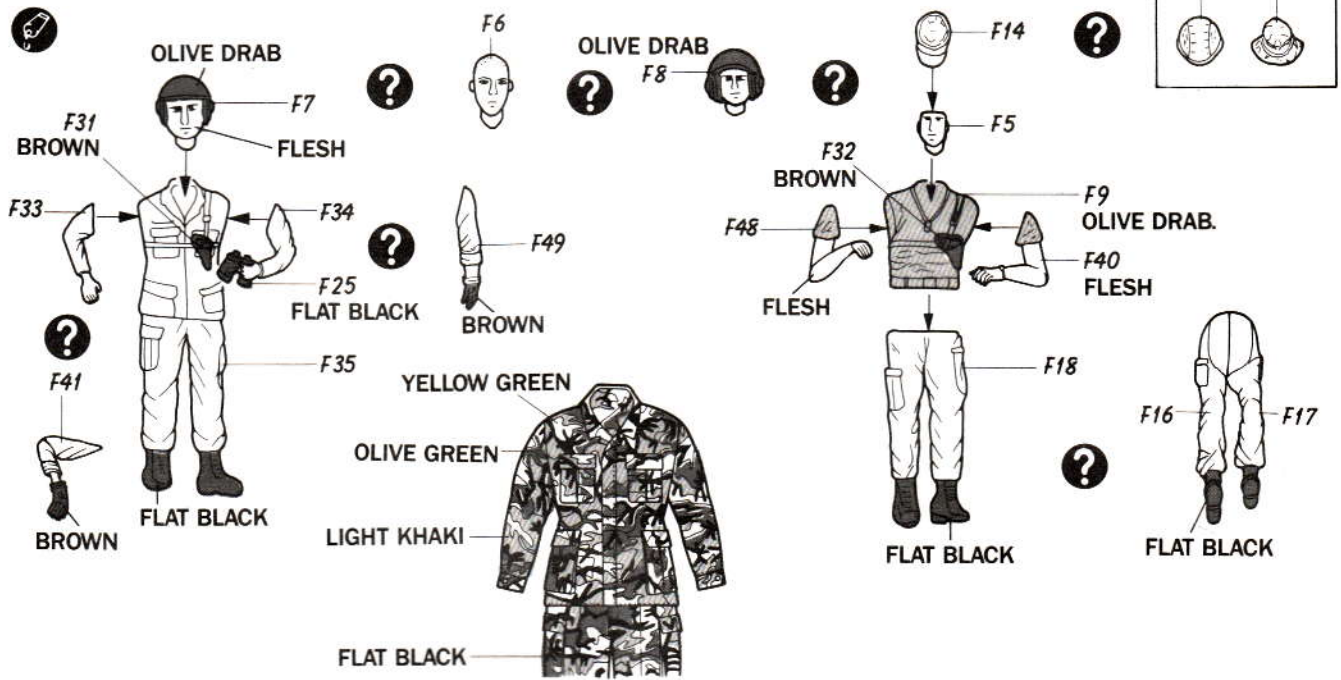

Figure Assembly and Painting

Painting and Decal Placement Diagram

Parts Locating Diagram

ENGLISH	FRENCH	GERMAN	SPANISH	ITALIAN
BLACK	NOIR	SCHWARTZ	NEGRO	NERO
SILVER	ARGENT	SILBERN	PLATA	ARGENTO
GUNMETAL	METALLIC	METALLIC	METALLICO	METALLICO
ALUMINUM	ALUMINIUM	ALUMINUMFARBEN	ALUMINIO	ALLUMINIO
METALLIC	METALLIC	METALLIEK	METALLICO	METALLICO
GRAY	GRIS	GRAU	GRIS	GRIGIO
LT GRAY	GRIS CLAIR	HELL GRAU	GRIS CLARO	GRIGIO CHIARO
WHITE	BLANC	WEISS	BLANC	BIANCO
RED	ROUGE	ROT	ROJO	ROSSO
YELLOW	JAUNE	GELB	AMABILLO	GIALLO
BLUE	BLEU	BLAU	AZUL	BLU
ORANGE	ORANGE	ORANGE	NARANJADO	ARANCIO
GREEN	VERT	GRUN	VERDE	VERDE
BROWN	BRUN	BRAUN	MARRON	MARRONE
TAN	BRUN CLAIR	GELBBRAUN	CANELA	MARRONE CHIARO
GOLD	DORE	GOLD	DORADO	ORO
COPPER	CUIVRE	KUPEER	COBRIZO	RAME
AMBER	AMBRE	BERNSTEINFARBEN	AMBAR	AMBRA
MAHOAGANY	ACAJOU	MAHAGONNY	CAOBA	MOGANO
FLESH	DE LA PEAU	HAUTFARBE	DE LA PIEL	DELLA PELLE
GLOSS	LUSTRE	GLANZENDES	BRILLANTE	BRILLANTE
FLAT	TERNE	GLANZLOSES	APGADO	OPACO
CLEAR	CLAIR	KLAR	CLARO	CHIARO