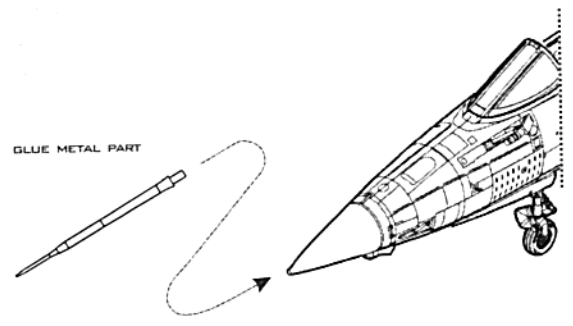

1:72
AIR MASTER SERIES
AM-72-028

REPUBLIC
F-105 THUNDERCHIEF
PITOT TUBE
F-105 THUNDERCHIEF - RURKA PITOTA

SET INCLUDES
ZESTAW ZAWIERA

MOUNTING POSITION
MIEJSCE ZAMONTOWANIA

REPLACE PLASTIC KIT PART WITH METAL PITOT TUBE
ZASTĄP PLASTIKOWĄ CZĘŚĆ ZESTAWU ELEMENTEM METALOWYM

INSERT THE METAL PARTS USING CYANOACRYLATE ADHESIVES.
METALOWE CZĘŚCI WKLEJAJĄC, UŻYWAJĄC KLEJU CYJANOAKRYLOWEGO (NP. SUPER GLUE).

MASTER

WWW.MASTER-MODEL.PL
©COPYRIGHT 2011, MASTER - PIOTR CZERKASOW
DESIGNED AND PRODUCED IN POLAND