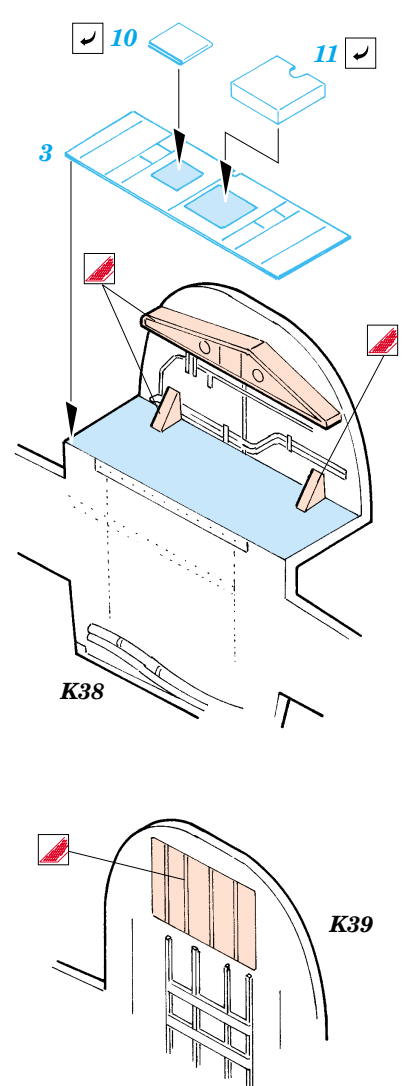

# B-25B Mitchell exterior

eduard

48 525

1/48 scale detail set for Accurate Miniatures kit • sada detailů pro model 1/48 Accurate Miniatures

- APPLY EXPRESS MASK AND PAINT BEFORE GLUING  
POUŽIT EXPRESS MASK NABARVIT PŘED SLEPENÍM
- SYMMETRICAL ASSEMBLY  
SYMETRICKÁ MONTÁŽ
- REMOVE  
ODSTRANIT
- GRIND  
OBROUSIT
- DRILL HOLE  
VRTAT OTVOR
- BEND  
OHNOUT
- OPTION  
VOLBA
- REPLACE  
NAHRADIT

ORIGINAL KIT PARTS  
PŮVODNÍ DÍLY STAVEBNICE

PHOTO-ETCHED PARTS  
LEPTANÉ DÍLY

PARTS TO BE REMOVED  
DÍLY K ODSTRANĚNÍ

FILL  
TMELIT

REFERENCES : AJ Press Monografie Lotnicze - B-25 Mitchell