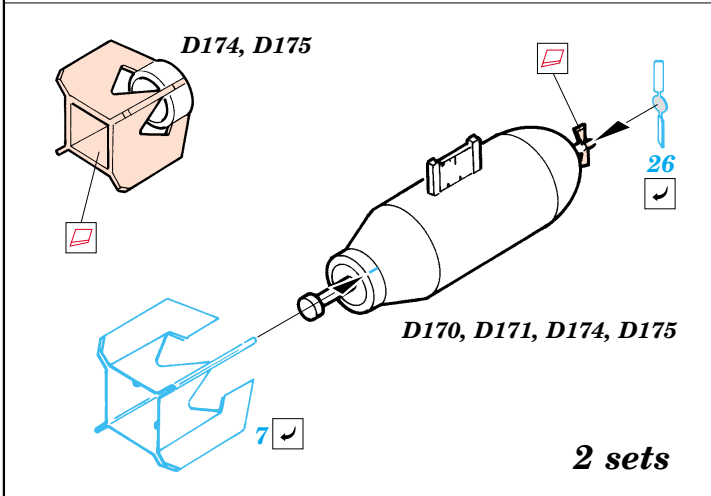

# B-25B Mitchell exterior

eduard

48 525

1/48 scale detail set for Accurate Miniatures kit • sada detailů pro model 1/48 Accurate Miniatures

- APPLY EXPRESS MASK AND PAINT BEFORE GLUING  
POUŽIT EXPRESS MASK NABARVIT PŘED SLEPENÍM
- SYMMETRICAL ASSEMBLY  
SYMETRICKÁ MONTÁŽ
- REMOVE  
ODSTRANIT
- GRIND  
OBROUSIT
- DRILL HOLE  
VRTAT OTVOR
- BEND  
OHNOUT
- OPTION  
VOLBA
- REPLACE  
NAHRADIT

ORIGINAL KIT PARTS  
PŮVODNÍ DÍLY STAVEBNICE

PHOTO-ETCHED PARTS  
LEPTANÉ DÍLY

PARTS TO BE REMOVED  
DÍLY K ODSTRANĚNÍ

FILL  
TMELIT

REFERENCES : AJ Press Monografie Lotnicze - B-25 Mitchell