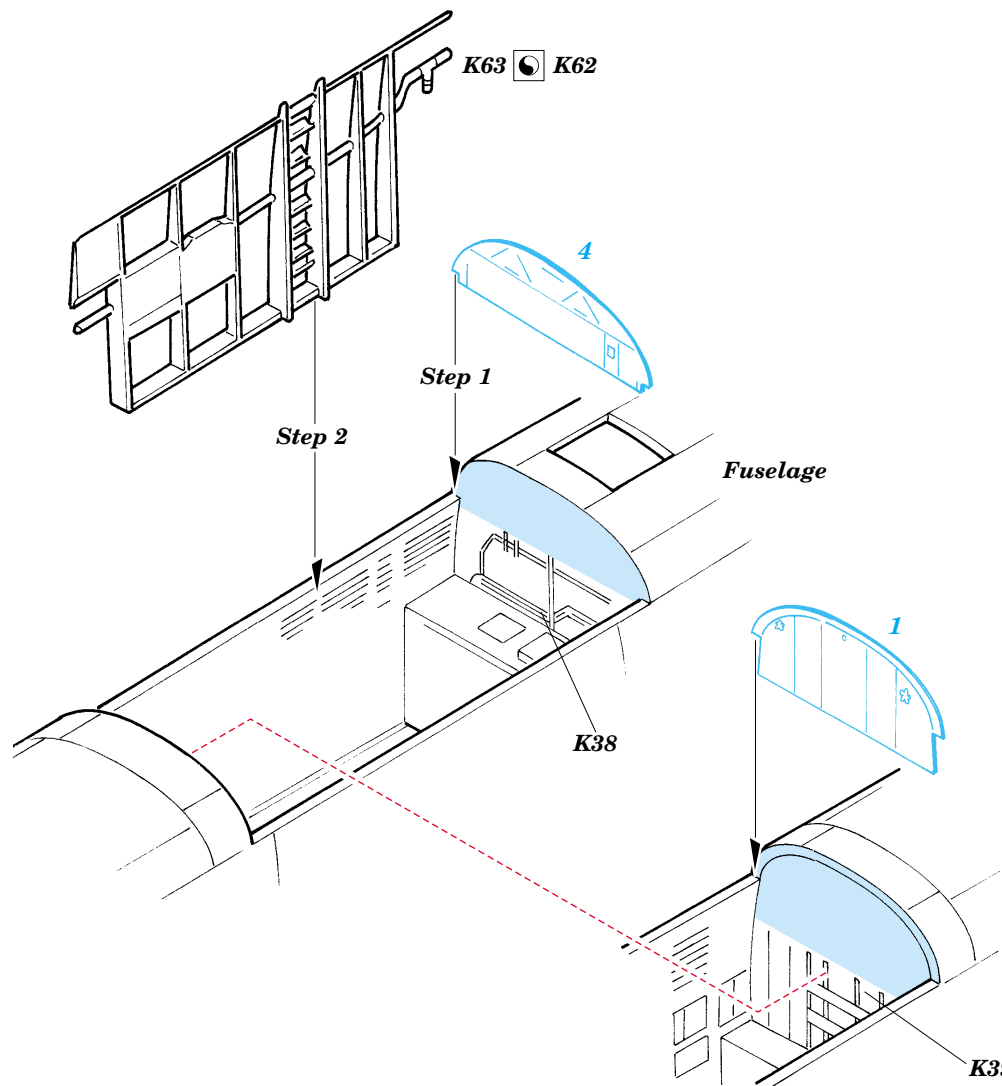

# B-25B Mitchell exterior

eduard

48 525

1/48 scale detail set for Accurate Miniatures kit • sada detailů pro model 1/48 Accurate Miniatures

- APPLY EXPRESS MASK AND PAINT BEFORE GLUING  
POUŽIT EXPRESS MASK NABARVIT PŘED SLEPENÍM
- SYMMETRICAL ASSEMBLY  
SYMETRICKÁ MONTÁŽ
- REMOVE  
ODSTRANIT
- GRIND  
OBROUSIT
- DRILL HOLE  
VRTAT OTVOR
- BEND  
OHNOUT
- OPTION  
VOLBA
- REPLACE  
NAHRADIT

ORIGINAL KIT PARTS  
PŮVODNÍ DÍLY STAVEBNICE

PHOTO-ETCHED PARTS  
LEPTANÉ DÍLY

PARTS TO BE REMOVED  
DÍLY K ODSTRANĚNÍ

FILL  
TMELIT

REFERENCES : AJ Press Monografie Lotnicze - B-25 Mitchell