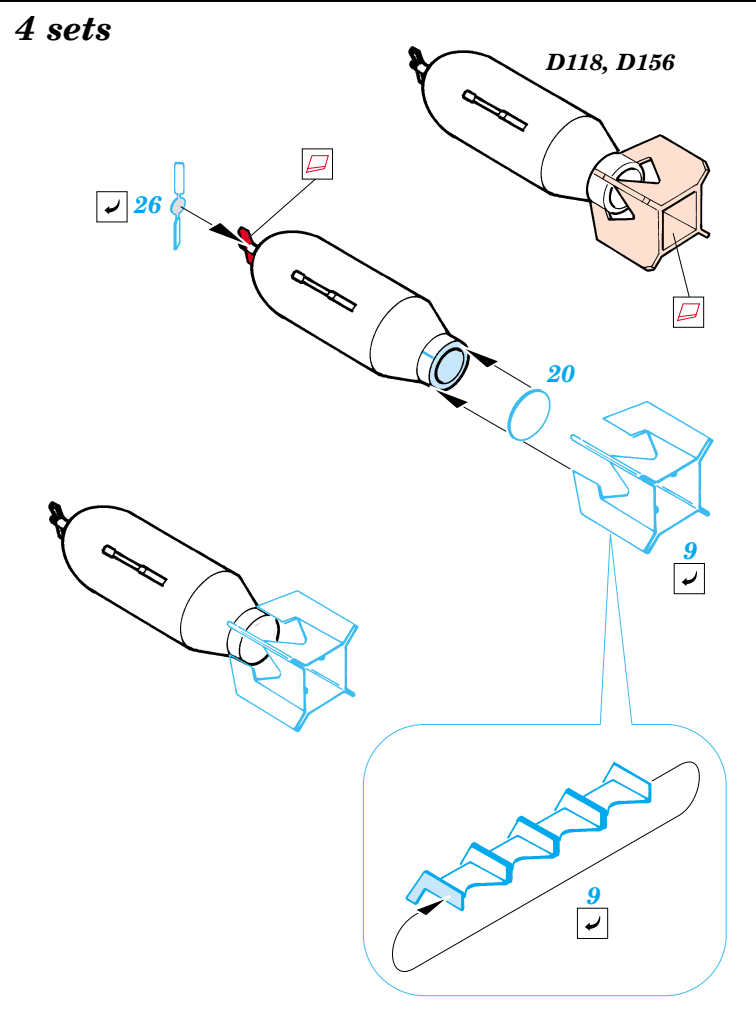

# B-25B Mitchell exterior

eduard

48 525

1/48 scale detail set for Accurate Miniatures kit • sada detailů pro model 1/48 Accurate Miniatures

- APPLY EXPRESS MASK AND PAINT BEFORE GLUING  
POUŽIT EXPRESS MASK NABARVIT PŘED SLEPENÍM
- SYMMETRICAL ASSEMBLY  
SYMETRICKÁ MONTÁŽ
- REMOVE  
ODSTRANIT
- GRIND  
OBROUSIT
- DRILL HOLE  
VRTAT OTVOR
- BEND  
OHNOUT
- OPTION  
VOLBA
- REPLACE  
NAHRADIT

ORIGINAL KIT PARTS  
PŮVODNÍ DÍLY STAVEBNICE

PHOTO-ETCHED PARTS  
LEPTANÉ DÍLY

PARTS TO BE REMOVED  
DÍLY K ODSTRANĚNÍ

FILL  
TMELIT

REFERENCES : AJ Press Monografie Lotnicze - B-25 Mitchell