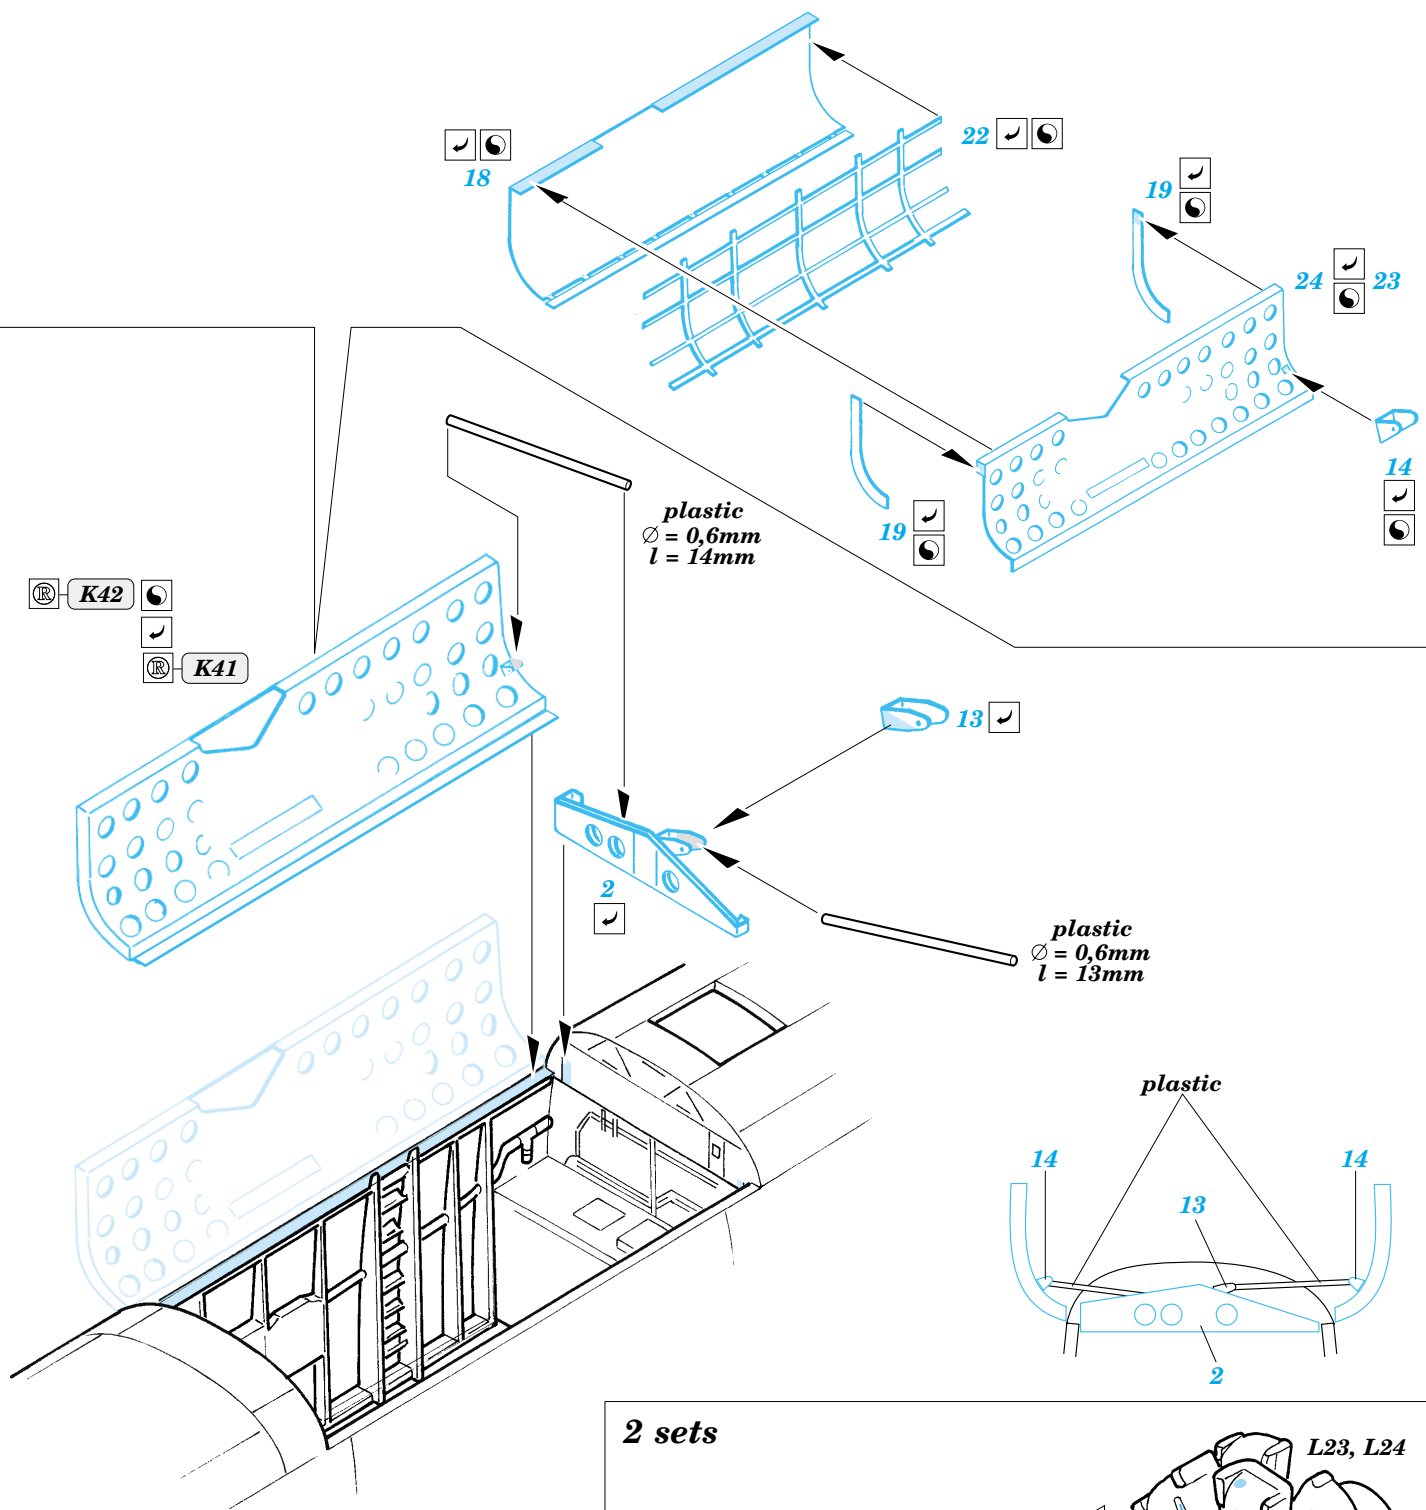

# B-25B Mitchell exterior

eduard

48 525

1/48 scale detail set for Accurate Miniatures kit • sada detailů pro model 1/48 Accurate Miniatures

- APPLY EXPRESS MASK AND PAINT BEFORE GLUING  
POUŽIT EXPRESS MASK NABARVIT PŘED SLEPENÍM
- SYMMETRICAL ASSEMBLY  
SYMETRICKÁ MONTÁŽ
- REMOVE  
ODSTRANIT
- GRIND  
OBROUSIT
- DRILL HOLE  
VRTAT OTVOR
- BEND  
OHNOUT
- OPTION  
VOLBA
- REPLACE  
NAHRADIT

ORIGINAL KIT PARTS  
PŮVODNÍ DÍLY STAVEBNICE

PHOTO-ETCHED PARTS  
LEPTANÉ DÍLY

PARTS TO BE REMOVED  
DÍLY K ODSTRANĚNÍ

FILL  
TMELIT

REFERENCES : AJ Press Monografie Lotnicze - B-25 Mitchell