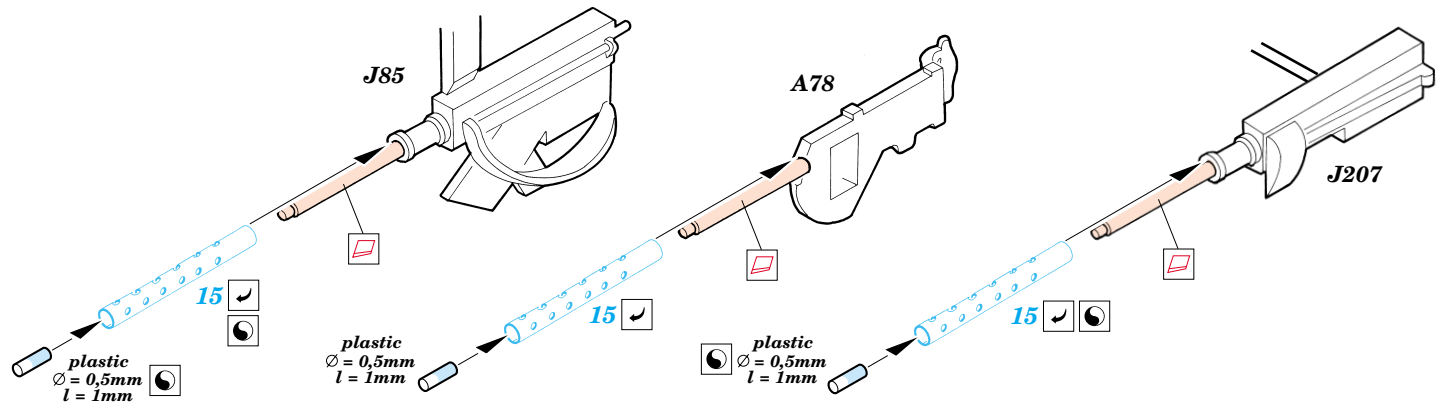

# B-25B Mitchell exterior

eduard

48 525

1/48 scale detail set for Accurate Miniatures kit • sada detailů pro model 1/48 Accurate Miniatures

- APPLY EXPRESS MASK AND PAINT BEFORE GLUING  
POUŽIT EXPRESS MASK NABARVIT PŘED SLEPENÍM
- SYMMETRICAL ASSEMBLY  
SYMETRICKÁ MONTÁŽ
- REMOVE  
ODSTRANIT
- GRIND  
OBROUSIT
- DRILL HOLE  
VRTAT OTVOR
- BEND  
OHNOUT
- OPTION  
VOLBA
- REPLACE  
NAHRADIT

ORIGINAL KIT PARTS  
PŮVODNÍ DÍLY STAVEBNICE

PHOTO-ETCHED PARTS  
LEPTANÉ DÍLY

PARTS TO BE REMOVED  
DÍLY K ODSTRANĚNÍ

FILL  
TMELIT

REFERENCES : AJ Press Monografie Lotnicze - B-25 Mitchell