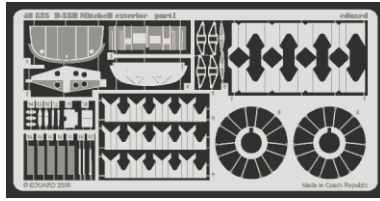

# B-25B Mitchell exterior

eduard

48 525

1/48 scale detail set for Accurate Miniatures kit • sada detailů pro model 1/48 Accurate Miniatures

- APPLY EXPRESS MASK AND PAINT BEFORE GLUING  
POUŽIT EXPRESS MASK NABARVIT PŘED SLEPENÍM
- SYMMETRICAL ASSEMBLY  
SYMETRICKÁ MONTÁŽ
- REMOVE  
ODSTRANIT
- GRIND  
OBROUSIT
- DRILL HOLE  
VRTAT OTVOR
- BEND  
OHNOUT
- OPTION  
VOLBA
- REPLACE  
NAHRADIT

ORIGINAL KIT PARTS  
PŮVODNÍ DÍLY STAVEBNICE

PHOTO-ETCHED PARTS  
LEPTANÉ DÍLY

PARTS TO BE REMOVED  
DÍLY K ODSTRANĚNÍ

FILL  
TMELIT

REFERENCES : AJ Press Monografie Lotnicze - B-25 Mitchell