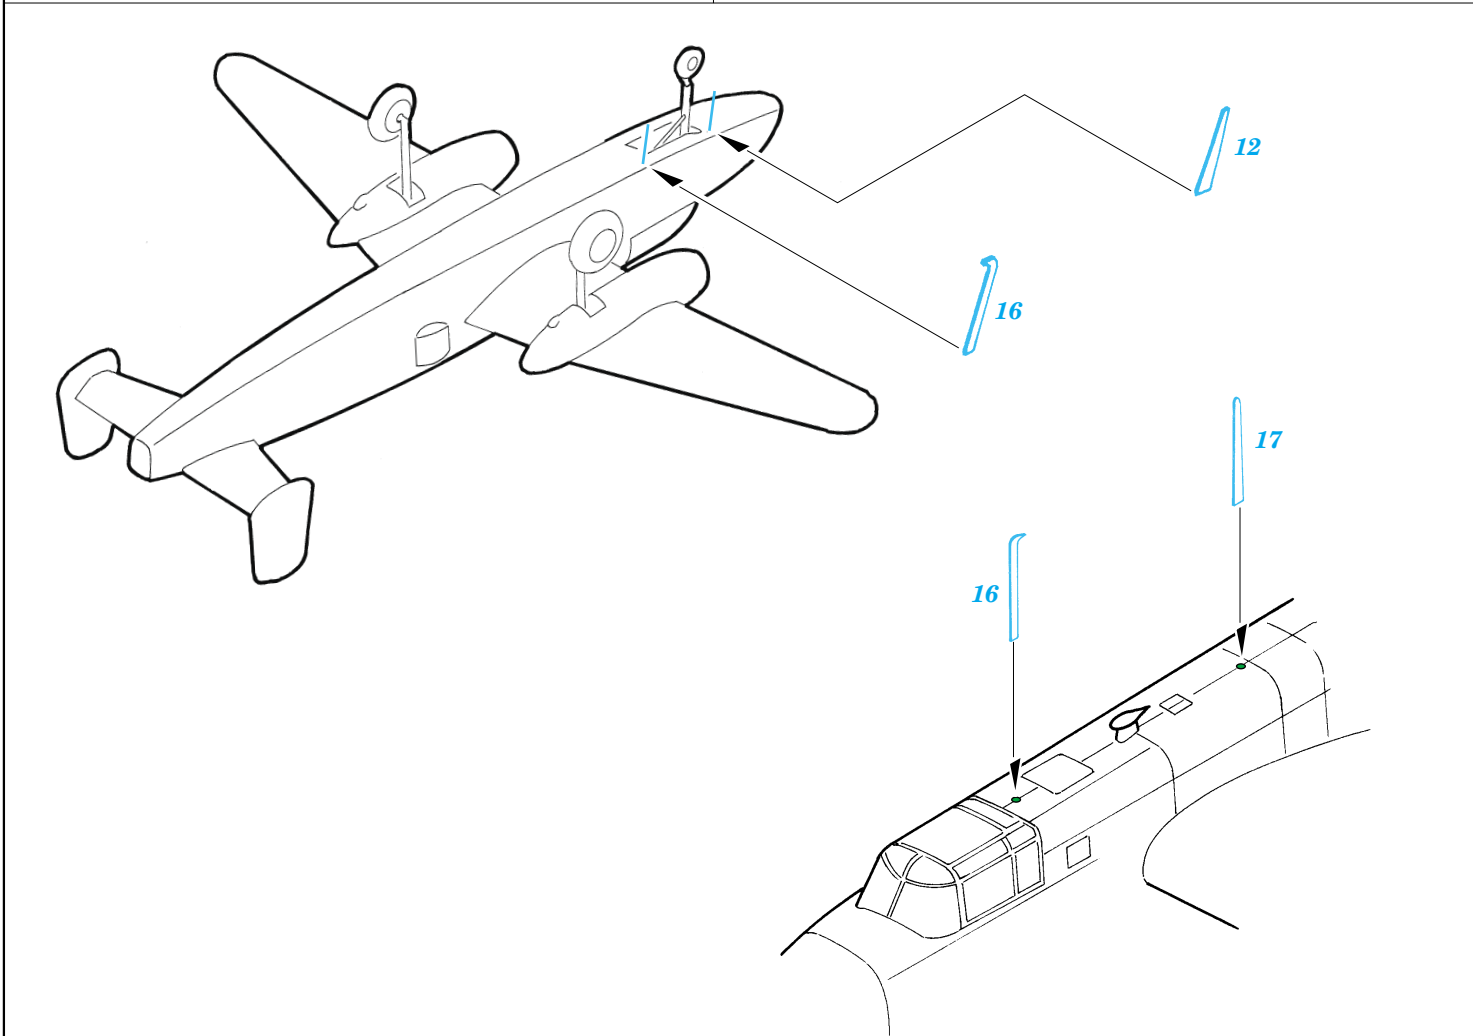

# B-25B Mitchell exterior

eduard

48 525

1/48 scale detail set for Accurate Miniatures kit • sada detailů pro model 1/48 Accurate Miniatures

- APPLY EXPRESS MASK AND PAINT BEFORE GLUING  
POUŽIT EXPRESS MASK NABARVIT PŘED SLEPENÍM
- SYMMETRICAL ASSEMBLY  
SYMETRICKÁ MONTÁŽ
- REMOVE  
ODSTRANIT
- GRIND  
OBROUSIT
- DRILL HOLE  
VRTAT OTVOR
- BEND  
OHNOUT
- OPTION  
VOLBA
- REPLACE  
NAHRADIT

ORIGINAL KIT PARTS  
PŮVODNÍ DÍLY STAVEBNICE

PHOTO-ETCHED PARTS  
LEPTANÉ DÍLY

PARTS TO BE REMOVED  
DÍLY K ODSTRANĚNÍ

FILL  
TMELIT

REFERENCES : AJ Press Monografie Lotnicze - B-25 Mitchell