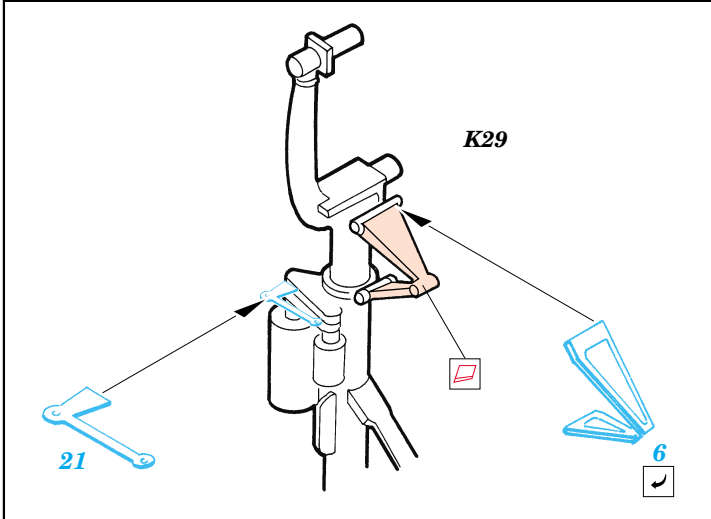

# B-25B Mitchell exterior

eduard

48 525

1/48 scale detail set for Accurate Miniatures kit • sada detailů pro model 1/48 Accurate Miniatures

- APPLY EXPRESS MASK AND PAINT BEFORE GLUING  
POUŽIT EXPRESS MASK NABARVIT PŘED SLEPENÍM
- SYMMETRICAL ASSEMBLY  
SYMETRICKÁ MONTÁŽ
- REMOVE  
ODSTRANIT
- GRIND  
OBROUSIT
- DRILL HOLE  
VRTAT OTVOR
- BEND  
OHNOUT
- OPTION  
VOLBA
- REPLACE  
NAHRADIT

ORIGINAL KIT PARTS  
PŮVODNÍ DÍLY STAVEBNICE

PHOTO-ETCHED PARTS  
LEPTANÉ DÍLY

PARTS TO BE REMOVED  
DÍLY K ODSTRANĚNÍ

FILL  
TMELIT

REFERENCES : AJ Press Monografie Lotnicze - B-25 Mitchell