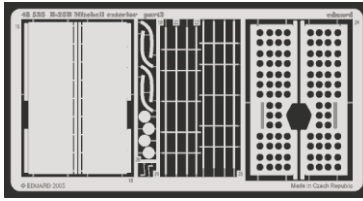

# B-25B Mitchell exterior

eduard

48 525

1/48 scale detail set for Accurate Miniatures kit • sada detailů pro model 1/48 Accurate Miniatures

- APPLY EXPRESS MASK AND PAINT BEFORE GLUING  
POUŽIT EXPRESS MASK NABARVIT PŘED SLEPENÍM
- SYMMETRICAL ASSEMBLY  
SYMETRICKÁ MONTÁŽ
- REMOVE  
ODSTRANIT
- GRIND  
OBROUSIT
- DRILL HOLE  
VRTAT OTVOR
- BEND  
OHNOUT
- OPTION  
VOLBA
- REPLACE  
NAHRADIT

ORIGINAL KIT PARTS  
PŮVODNÍ DÍLY STAVEBNICE

PHOTO-ETCHED PARTS  
LEPTANÉ DÍLY

PARTS TO BE REMOVED  
DÍLY K ODSTRANĚNÍ

FILL  
TMELIT

REFERENCES : AJ Press Monografie Lotnicze - B-25 Mitchell