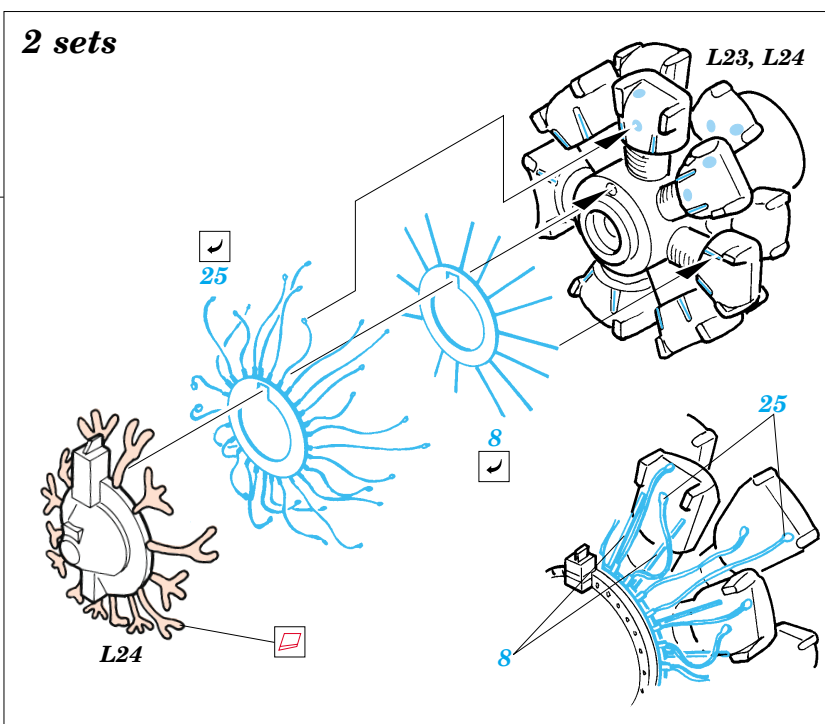

# B-25B Mitchell exterior

eduard

48 525

1/48 scale detail set for Accurate Miniatures kit • sada detailů pro model 1/48 Accurate Miniatures

- APPLY EXPRESS MASK AND PAINT BEFORE GLUING  
POUŽIT EXPRESS MASK NABARVIT PŘED SLEPENÍM
- SYMMETRICAL ASSEMBLY  
SYMETRICKÁ MONTÁŽ
- REMOVE  
ODSTRANIT
- GRIND  
OBROUSIT
- DRILL HOLE  
VRTAT OTVOR
- BEND  
OHNOUT
- OPTION  
VOLBA
- REPLACE  
NAHRADIT

ORIGINAL KIT PARTS  
PŮVODNÍ DÍLY STAVEBNICE

PHOTO-ETCHED PARTS  
LEPTANÉ DÍLY

PARTS TO BE REMOVED  
DÍLY K ODSTRANĚNÍ

FILL  
TMELIT

REFERENCES : AJ Press Monografie Lotnicze - B-25 Mitchell