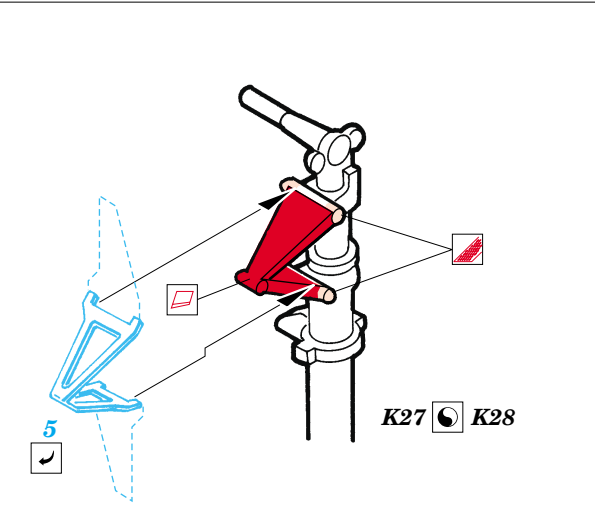

# B-25B Mitchell exterior

eduard

48 525

1/48 scale detail set for Accurate Miniatures kit • sada detailů pro model 1/48 Accurate Miniatures

- APPLY EXPRESS MASK AND PAINT BEFORE GLUING  
POUŽIT EXPRESS MASK NABARVIT PŘED SLEPENÍM
- SYMMETRICAL ASSEMBLY  
SYMETRICKÁ MONTÁŽ
- REMOVE  
ODSTRANIT
- GRIND  
OBROUSIT
- DRILL HOLE  
VRTAT OTVOR
- BEND  
OHNOUT
- OPTION  
VOLBA
- REPLACE  
NAHRADIT

ORIGINAL KIT PARTS  
PŮVODNÍ DÍLY STAVEBNICE

PHOTO-ETCHED PARTS  
LEPTANÉ DÍLY

PARTS TO BE REMOVED  
DÍLY K ODSTRANĚNÍ

FILL  
TMELIT

REFERENCES : AJ Press Monografie Lotnicze - B-25 Mitchell