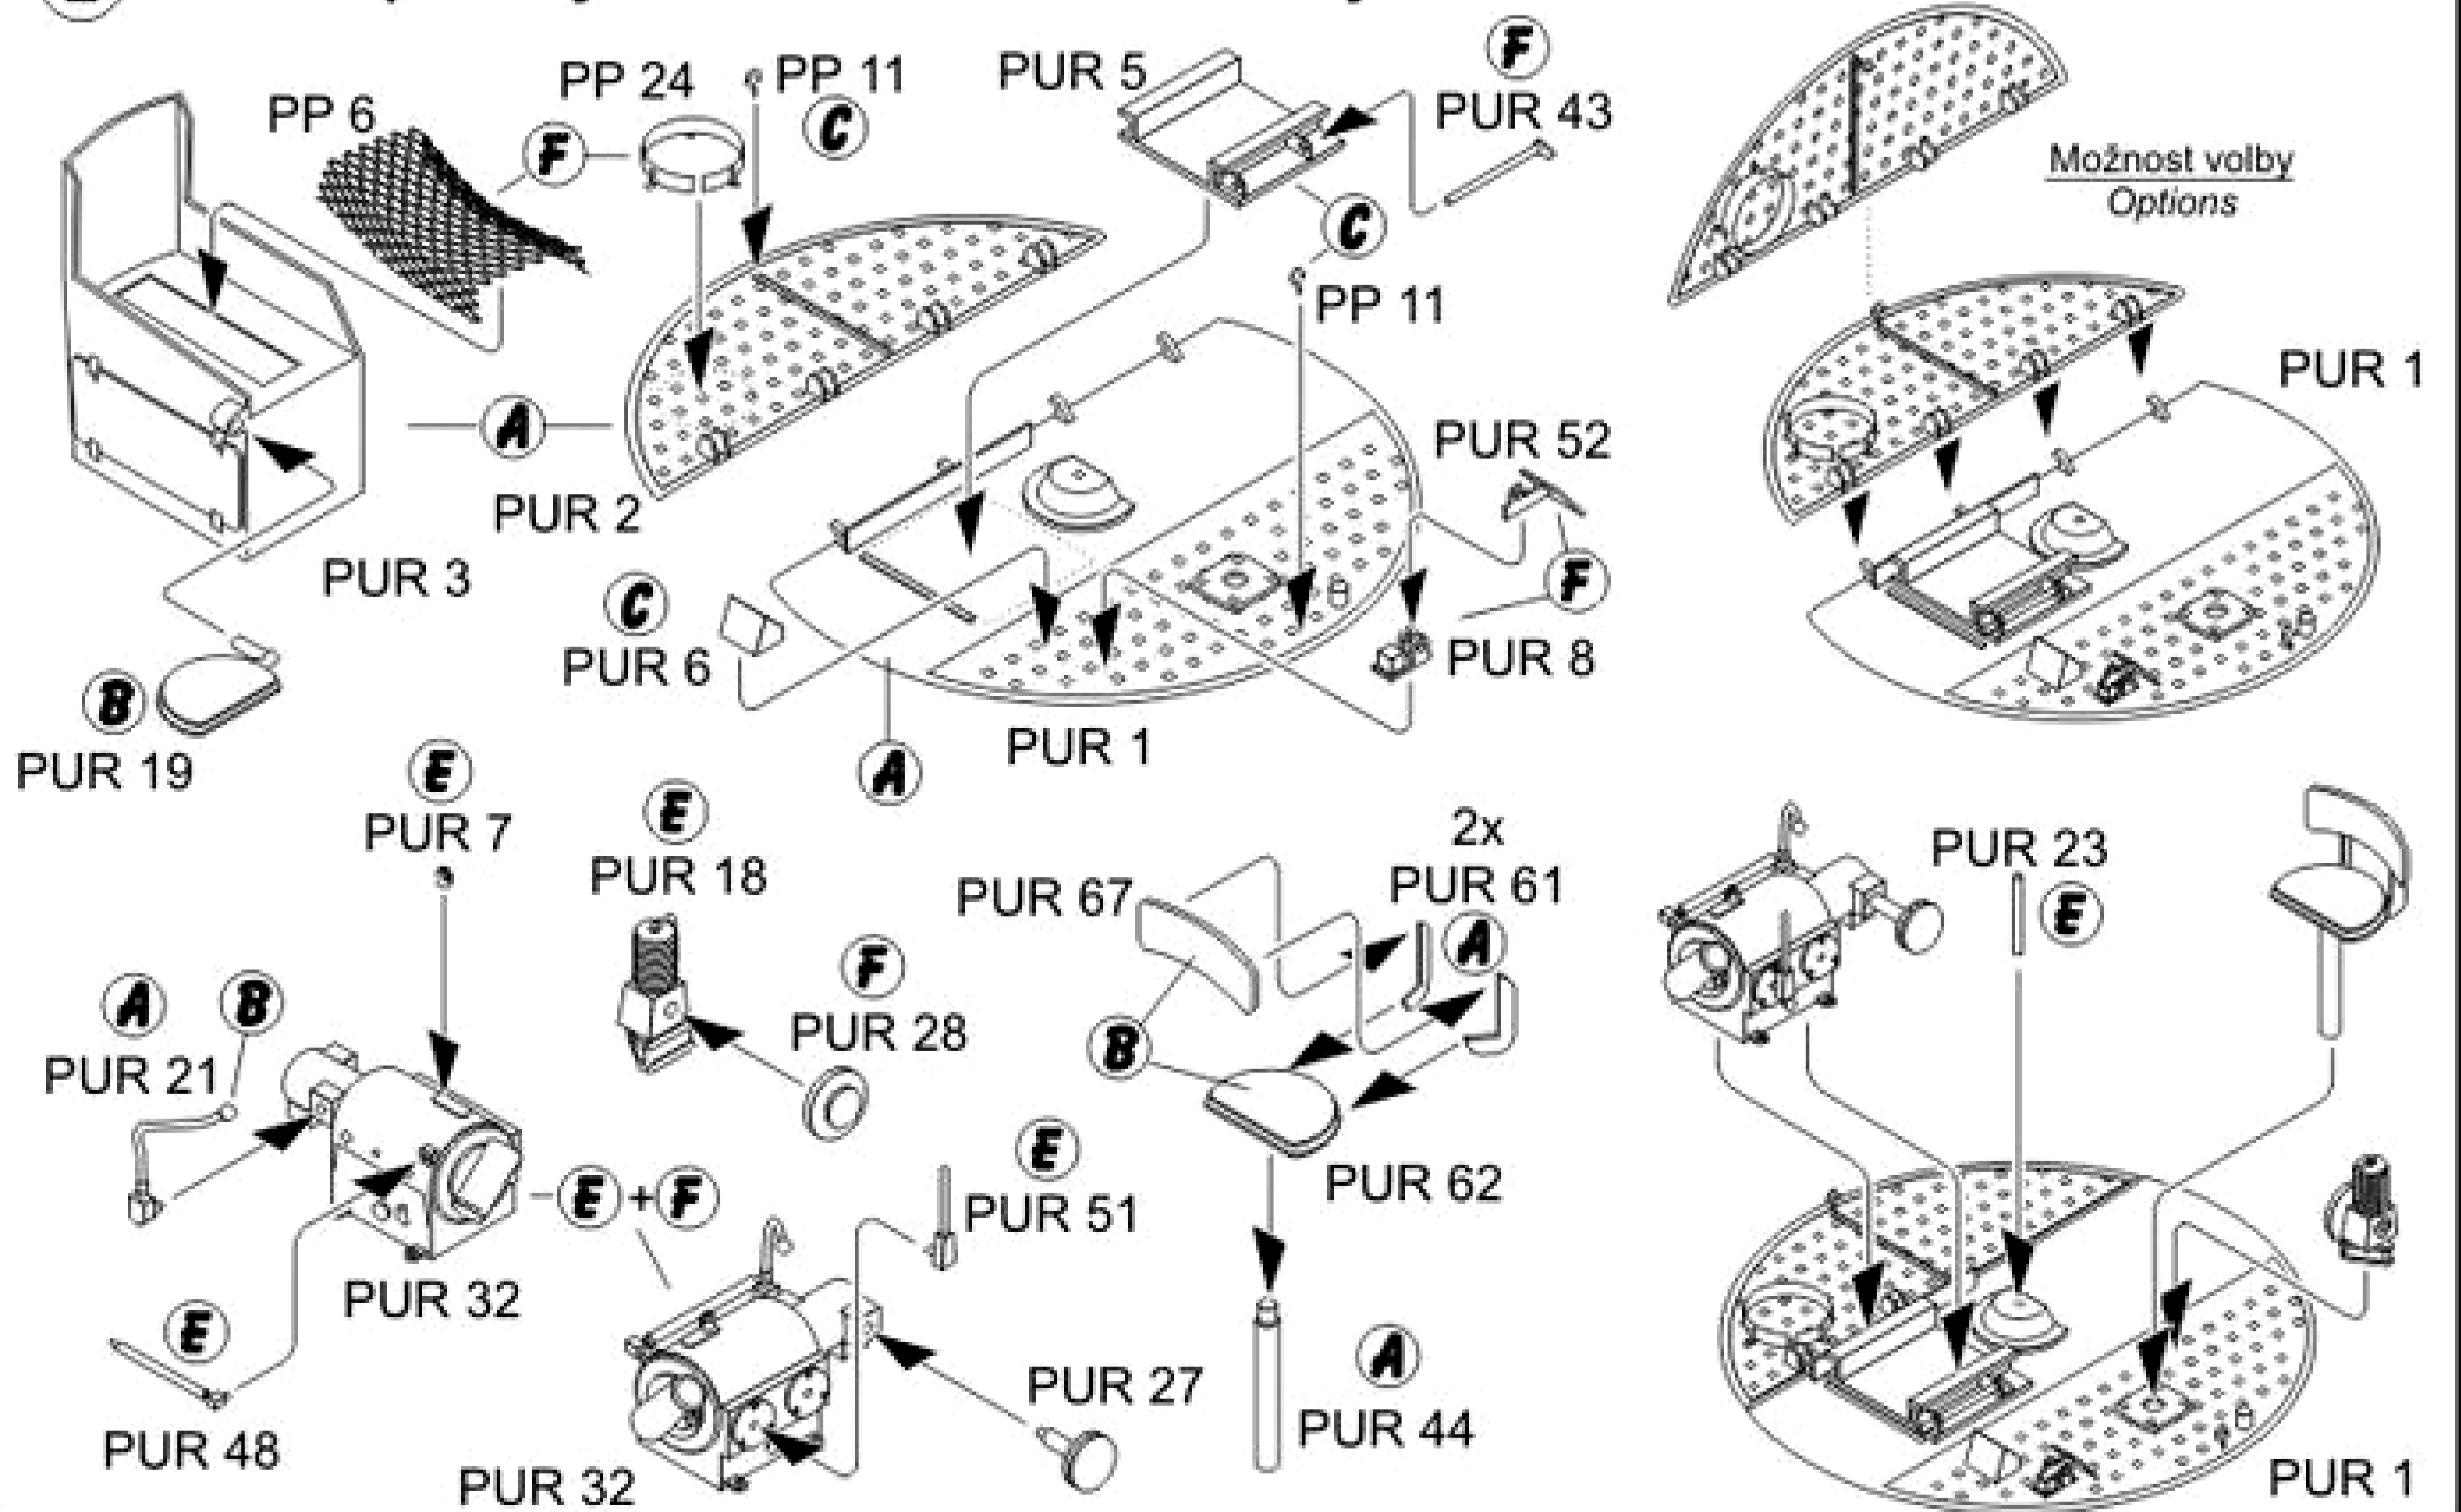

K lepení použít kyanoakrylátové lepidlo!
For best gluing results use cyanoacrylate glue!

Díly ohnuté popř. pokroucené vlivem teplotních změn a stárnutí materiálu, mohou být narovnané do požadovaného tvaru pomocí proudu teplé vody nebo vzduchu (fén na vlasy).
Parts slightly distorted and bended owing to temperature changes or due to material ageing can be straightened to requested shape by hot water or hot air jet. (hair dryer) This process can be repeated till result is entirely satisfactory.

Kontaktní plochy doporučujeme odmastit před lepením / Before gluing degreasing is recommended.

1 Sestava korby tanku / Hull assembly

2 Sestava podlahy věže / Turret floor assembly

3 Sestava interieru věže / Turret interior assembly