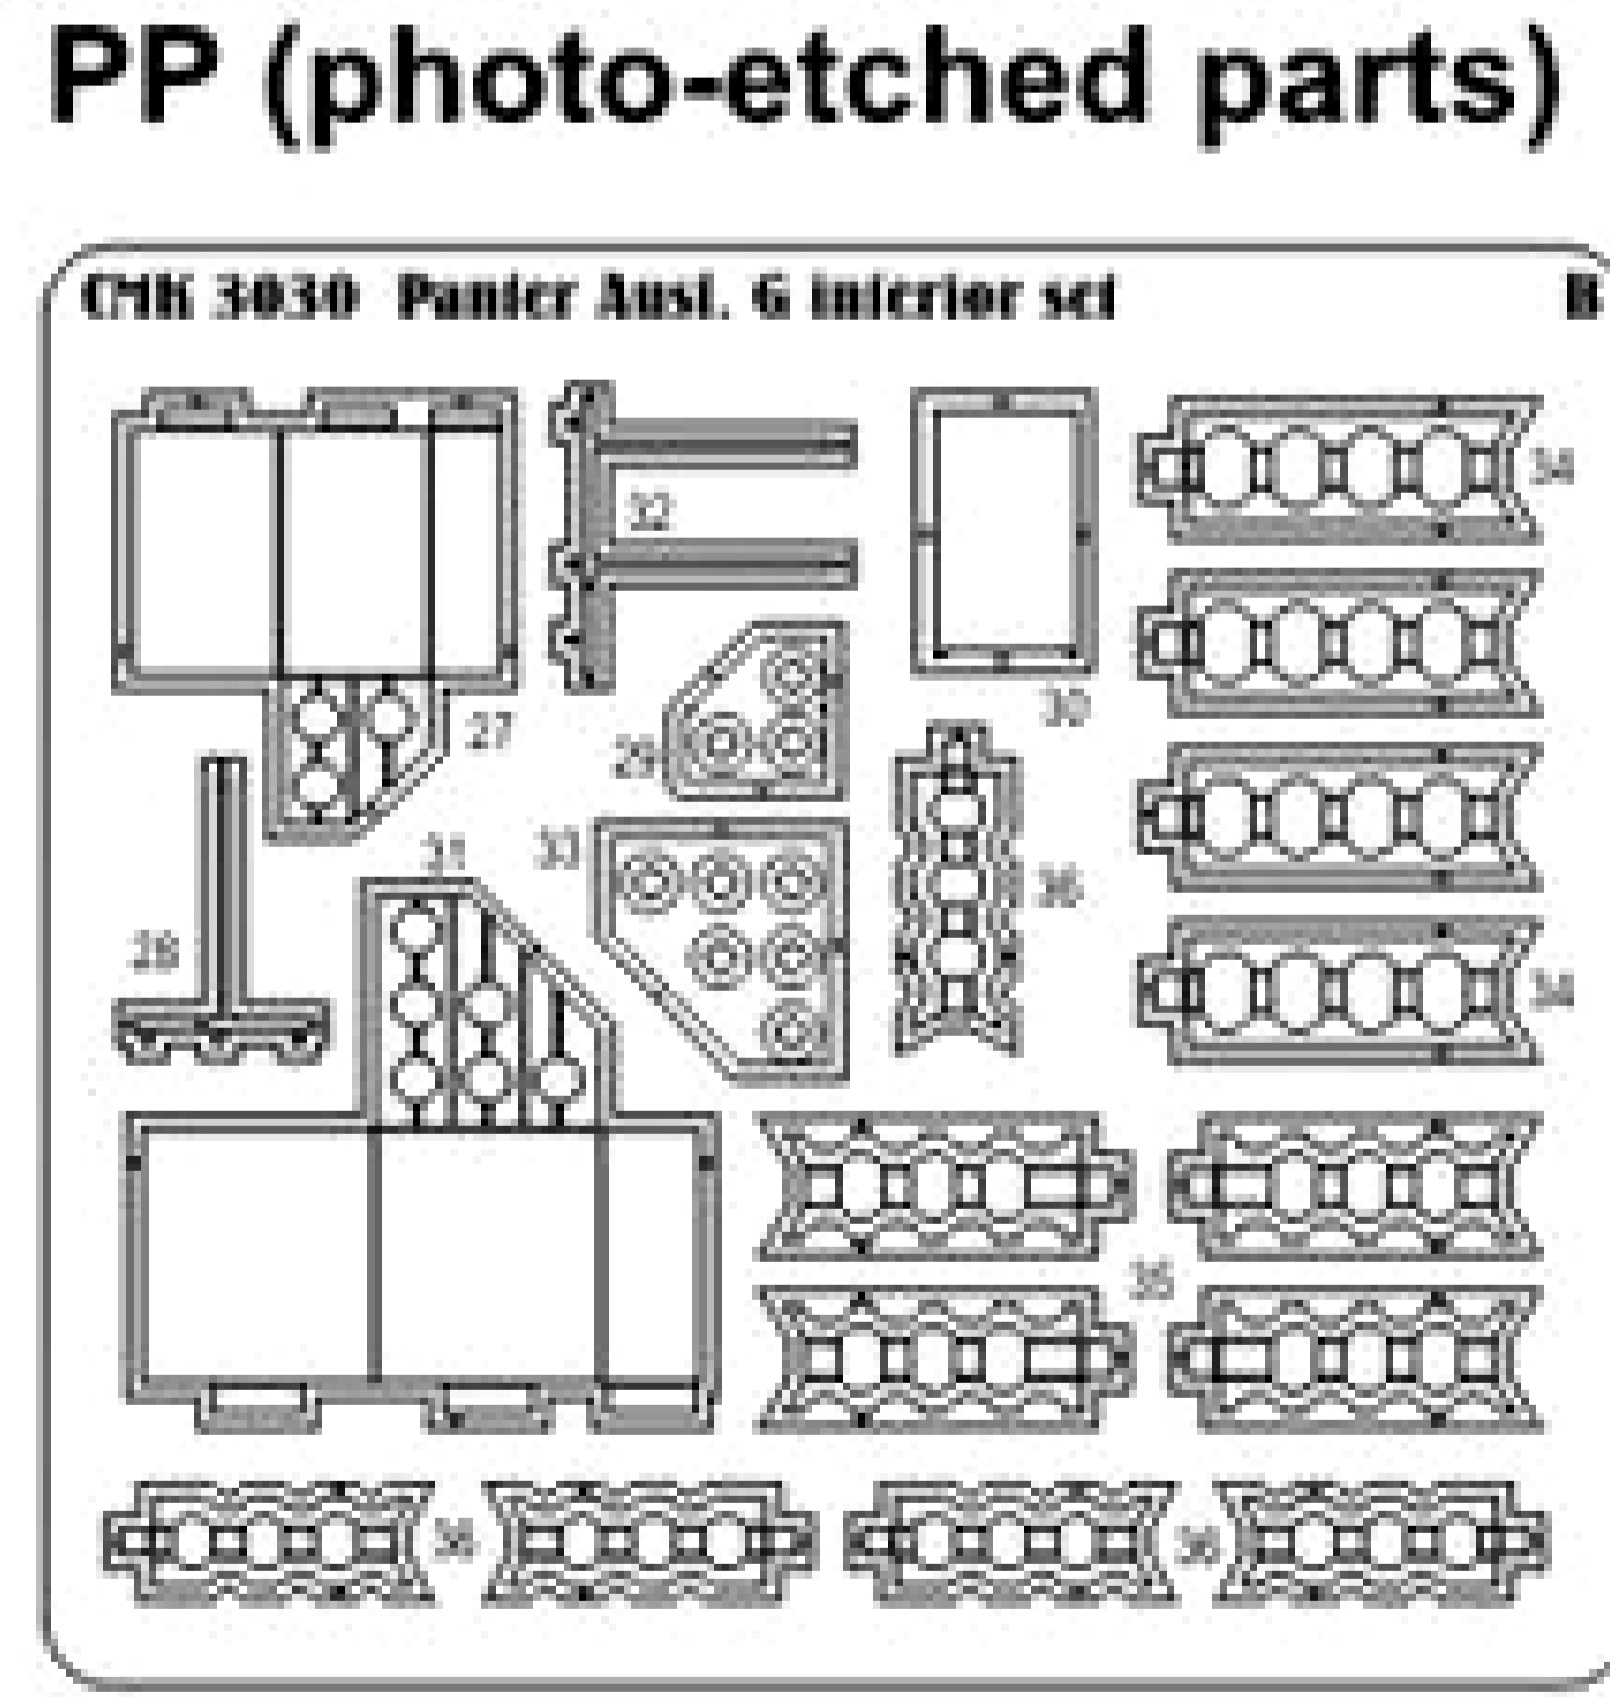

Detailní doplňková sada
Detail complementary set

No 3030

1/35

Pz.V Panther Ausf.G

interior set
for Tamiya kit

Navštivte naše stránky / Visit an official website www.cmkkits.com

PUR (polyuretan parts)

Nepoužívejte díly Tamiya : D 5,D 15,D 6,D 7,D 8,D 12,D 25,D 26,E 2
Don't use parts Tamiya : D 5,D 15,D 6,D 7,D 8,D 12,D 25,D 26,E 2

K lepení použít kyanoakrylátové lepidlo!
For best gluing results use cyanoacrylate glue!

Díly ohnuté popř. pokroucené vlivem teplotních změn a stárnutí materiálu, mohou být narovnané do požadovaného tvaru pomocí proudu teplé vody nebo vzduchu (fén na vlasy).
Parts slightly distorted and bended owing to temperature changes or due to material ageing can be straightened to requested shape by hot water or hot air jet. (hair dryer) This process can be repeated till result is entirely satisfactory.

Kontaktní plochy doporučujeme odmastit před lepením / Before gluing degreasing is recommended.