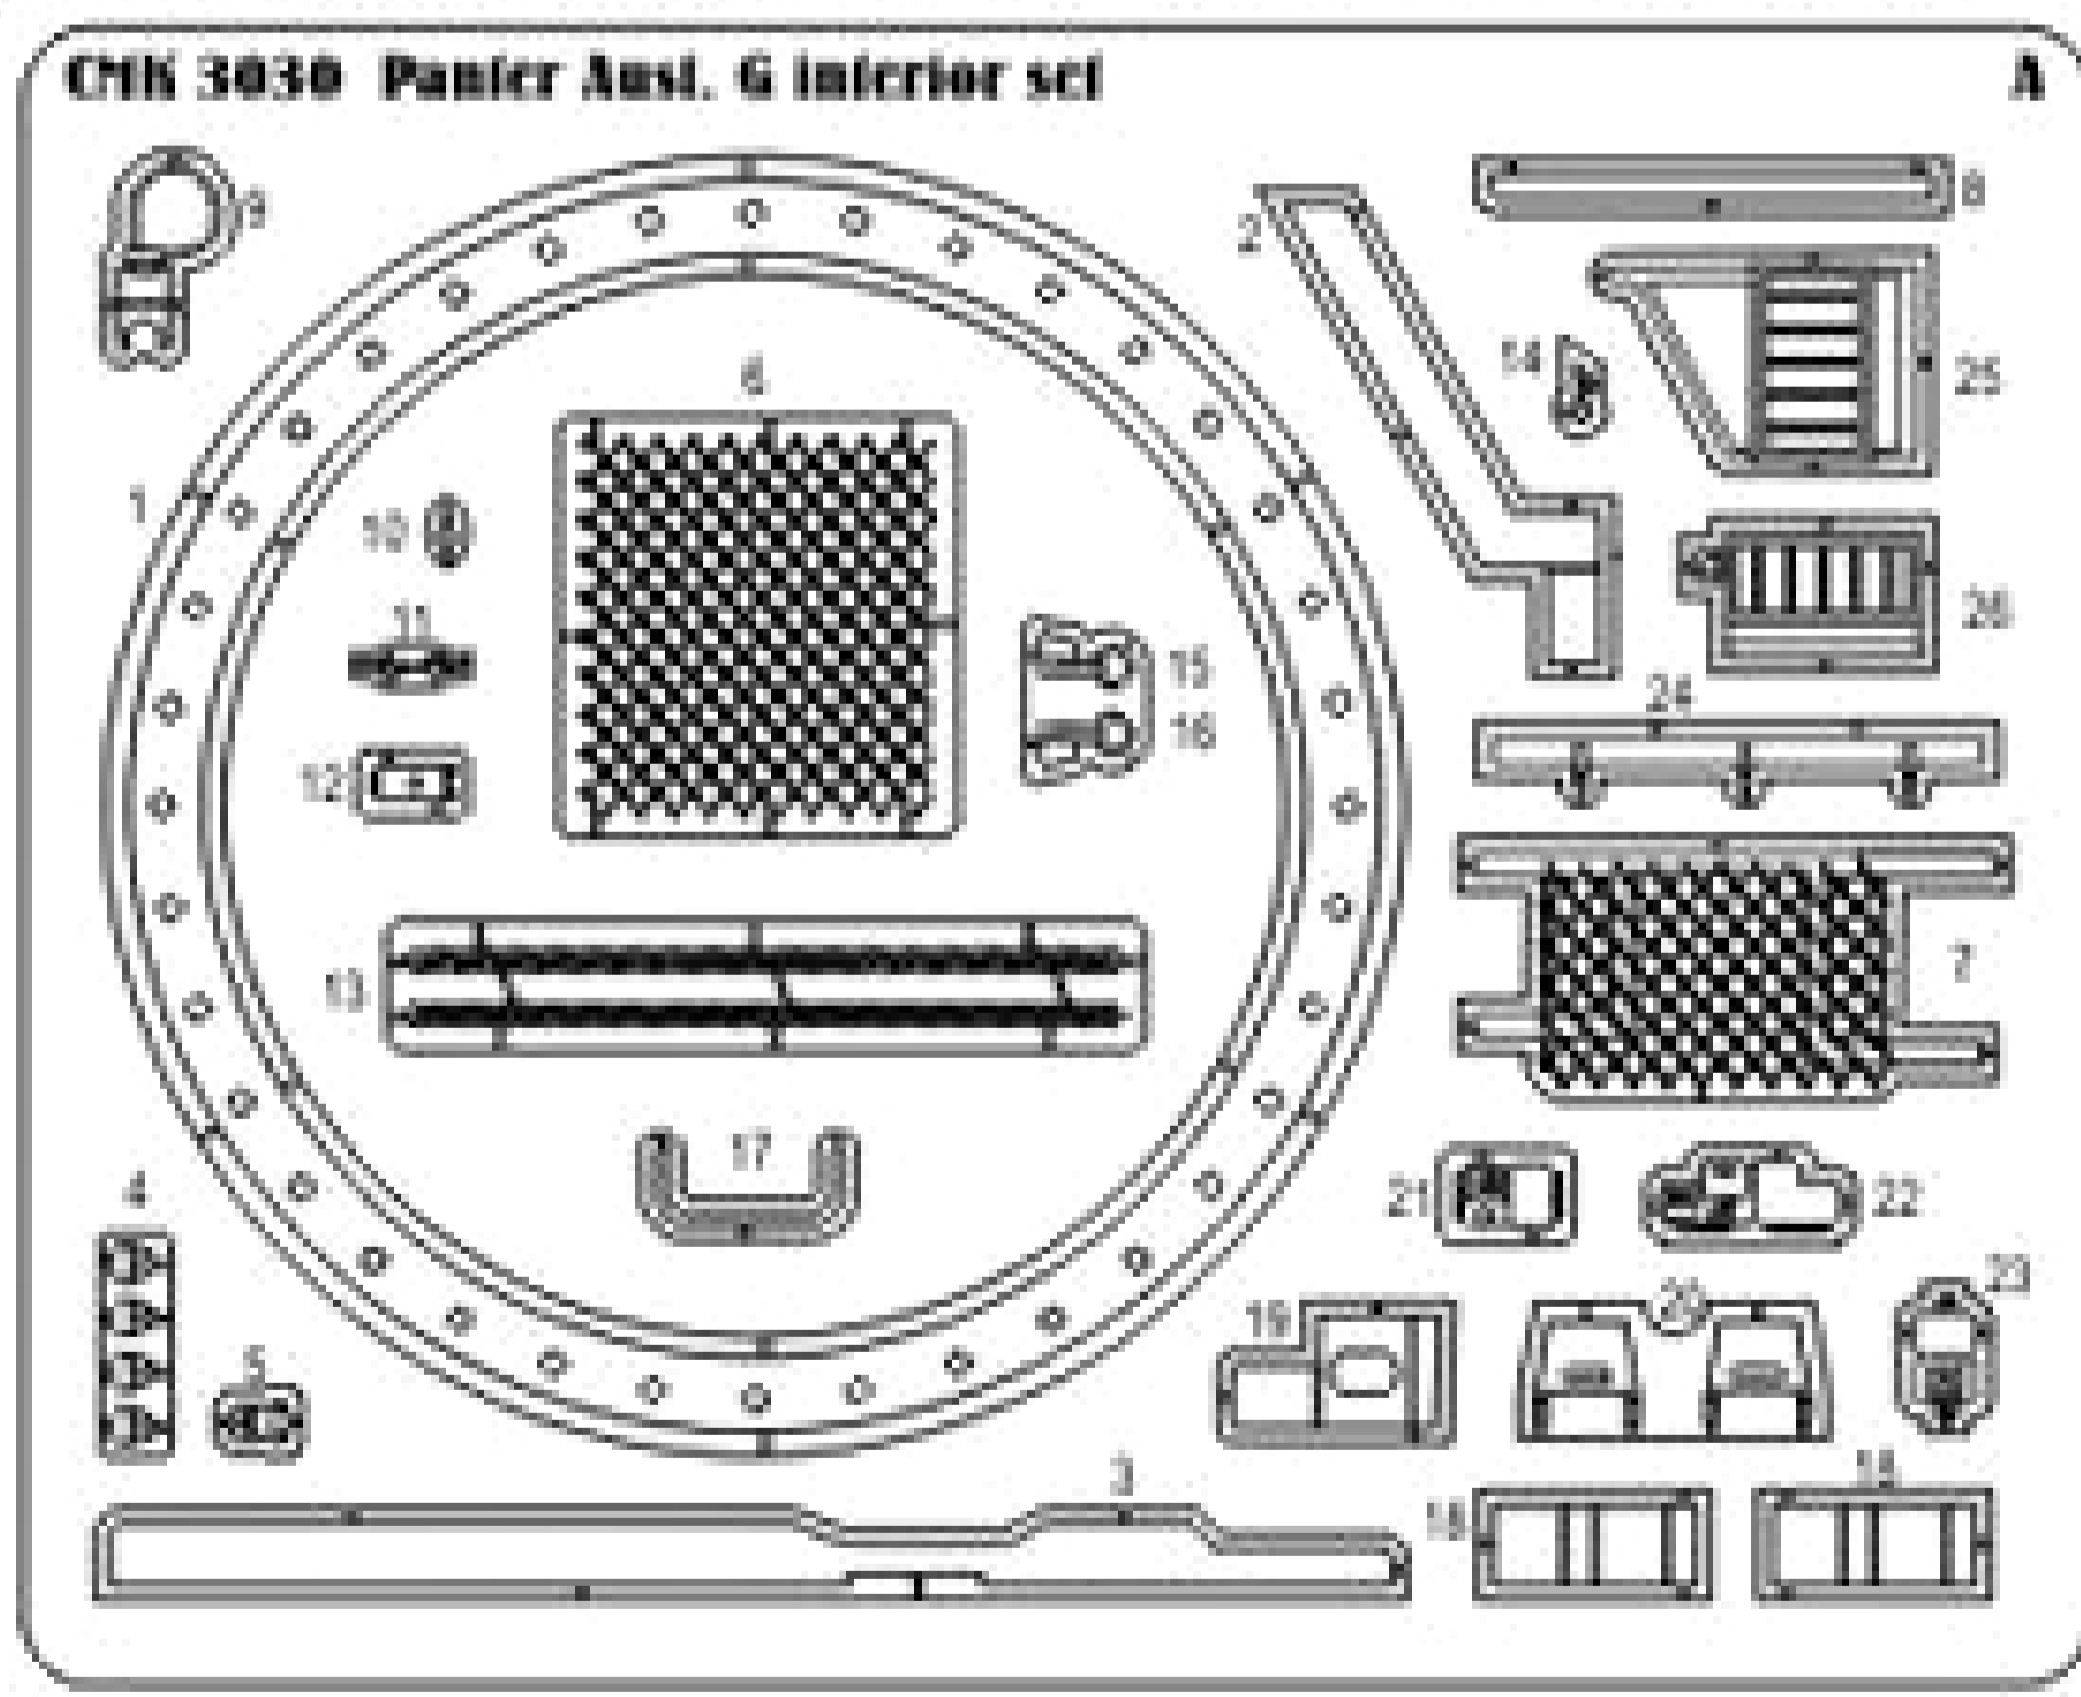

Detailní doplňková sada
Detail complementary set

No 3030

1/35

Pz.V Panther Ausf.G

interior set
for Tamiya kit

Navštivte naše stránky / Visit an official website www.cmkkits.com

PUR (polyuretan parts)

Nepoužívejte díly Tamiya : D 5,D 15,D 6,D 7,D 8,D 12,D 25,D 26,E 2
Don't use parts Tamiya : D 5,D 15,D 6,D 7,D 8,D 12,D 25,D 26,E 2

K lepení použít kyanoakrylátové lepidlo!
For best gluing results use cyanoacrylate glue!

Díly ohnuté popř. pokroucené vlivem teplotních změn a stárnutí materiálu, mohou být narovnané do požadovaného tvaru pomocí proudu teplé vody nebo vzduchu (fén na vlasy).
Parts slightly distorted and bended owing to temperature changes or due to material ageing can be straightened to requested shape by hot water or hot air jet. (hair dryer) This process can be repeated till result is entirely satisfactory.

Kontaktní plochy doporučujeme odmastit před lepením / Before gluing degreasing is recommended.

1 Sestava korby tanku / Hull assembly

2 Sestava podlahy věže / Turret floor assembly

3 Sestava interieru věže / Turret interior assembly

4 Sestava závěru kanonu / Gun breech assembly

5 Osazení dílů vnitřku věže / Mounting of turret interior parts

6 Sestava věže / Turret assembly

7 Umístění věže / Attaching turret

Stavbu dokončete dle stavebního návodu Tamiya
Finish building according to Tamiya instructions