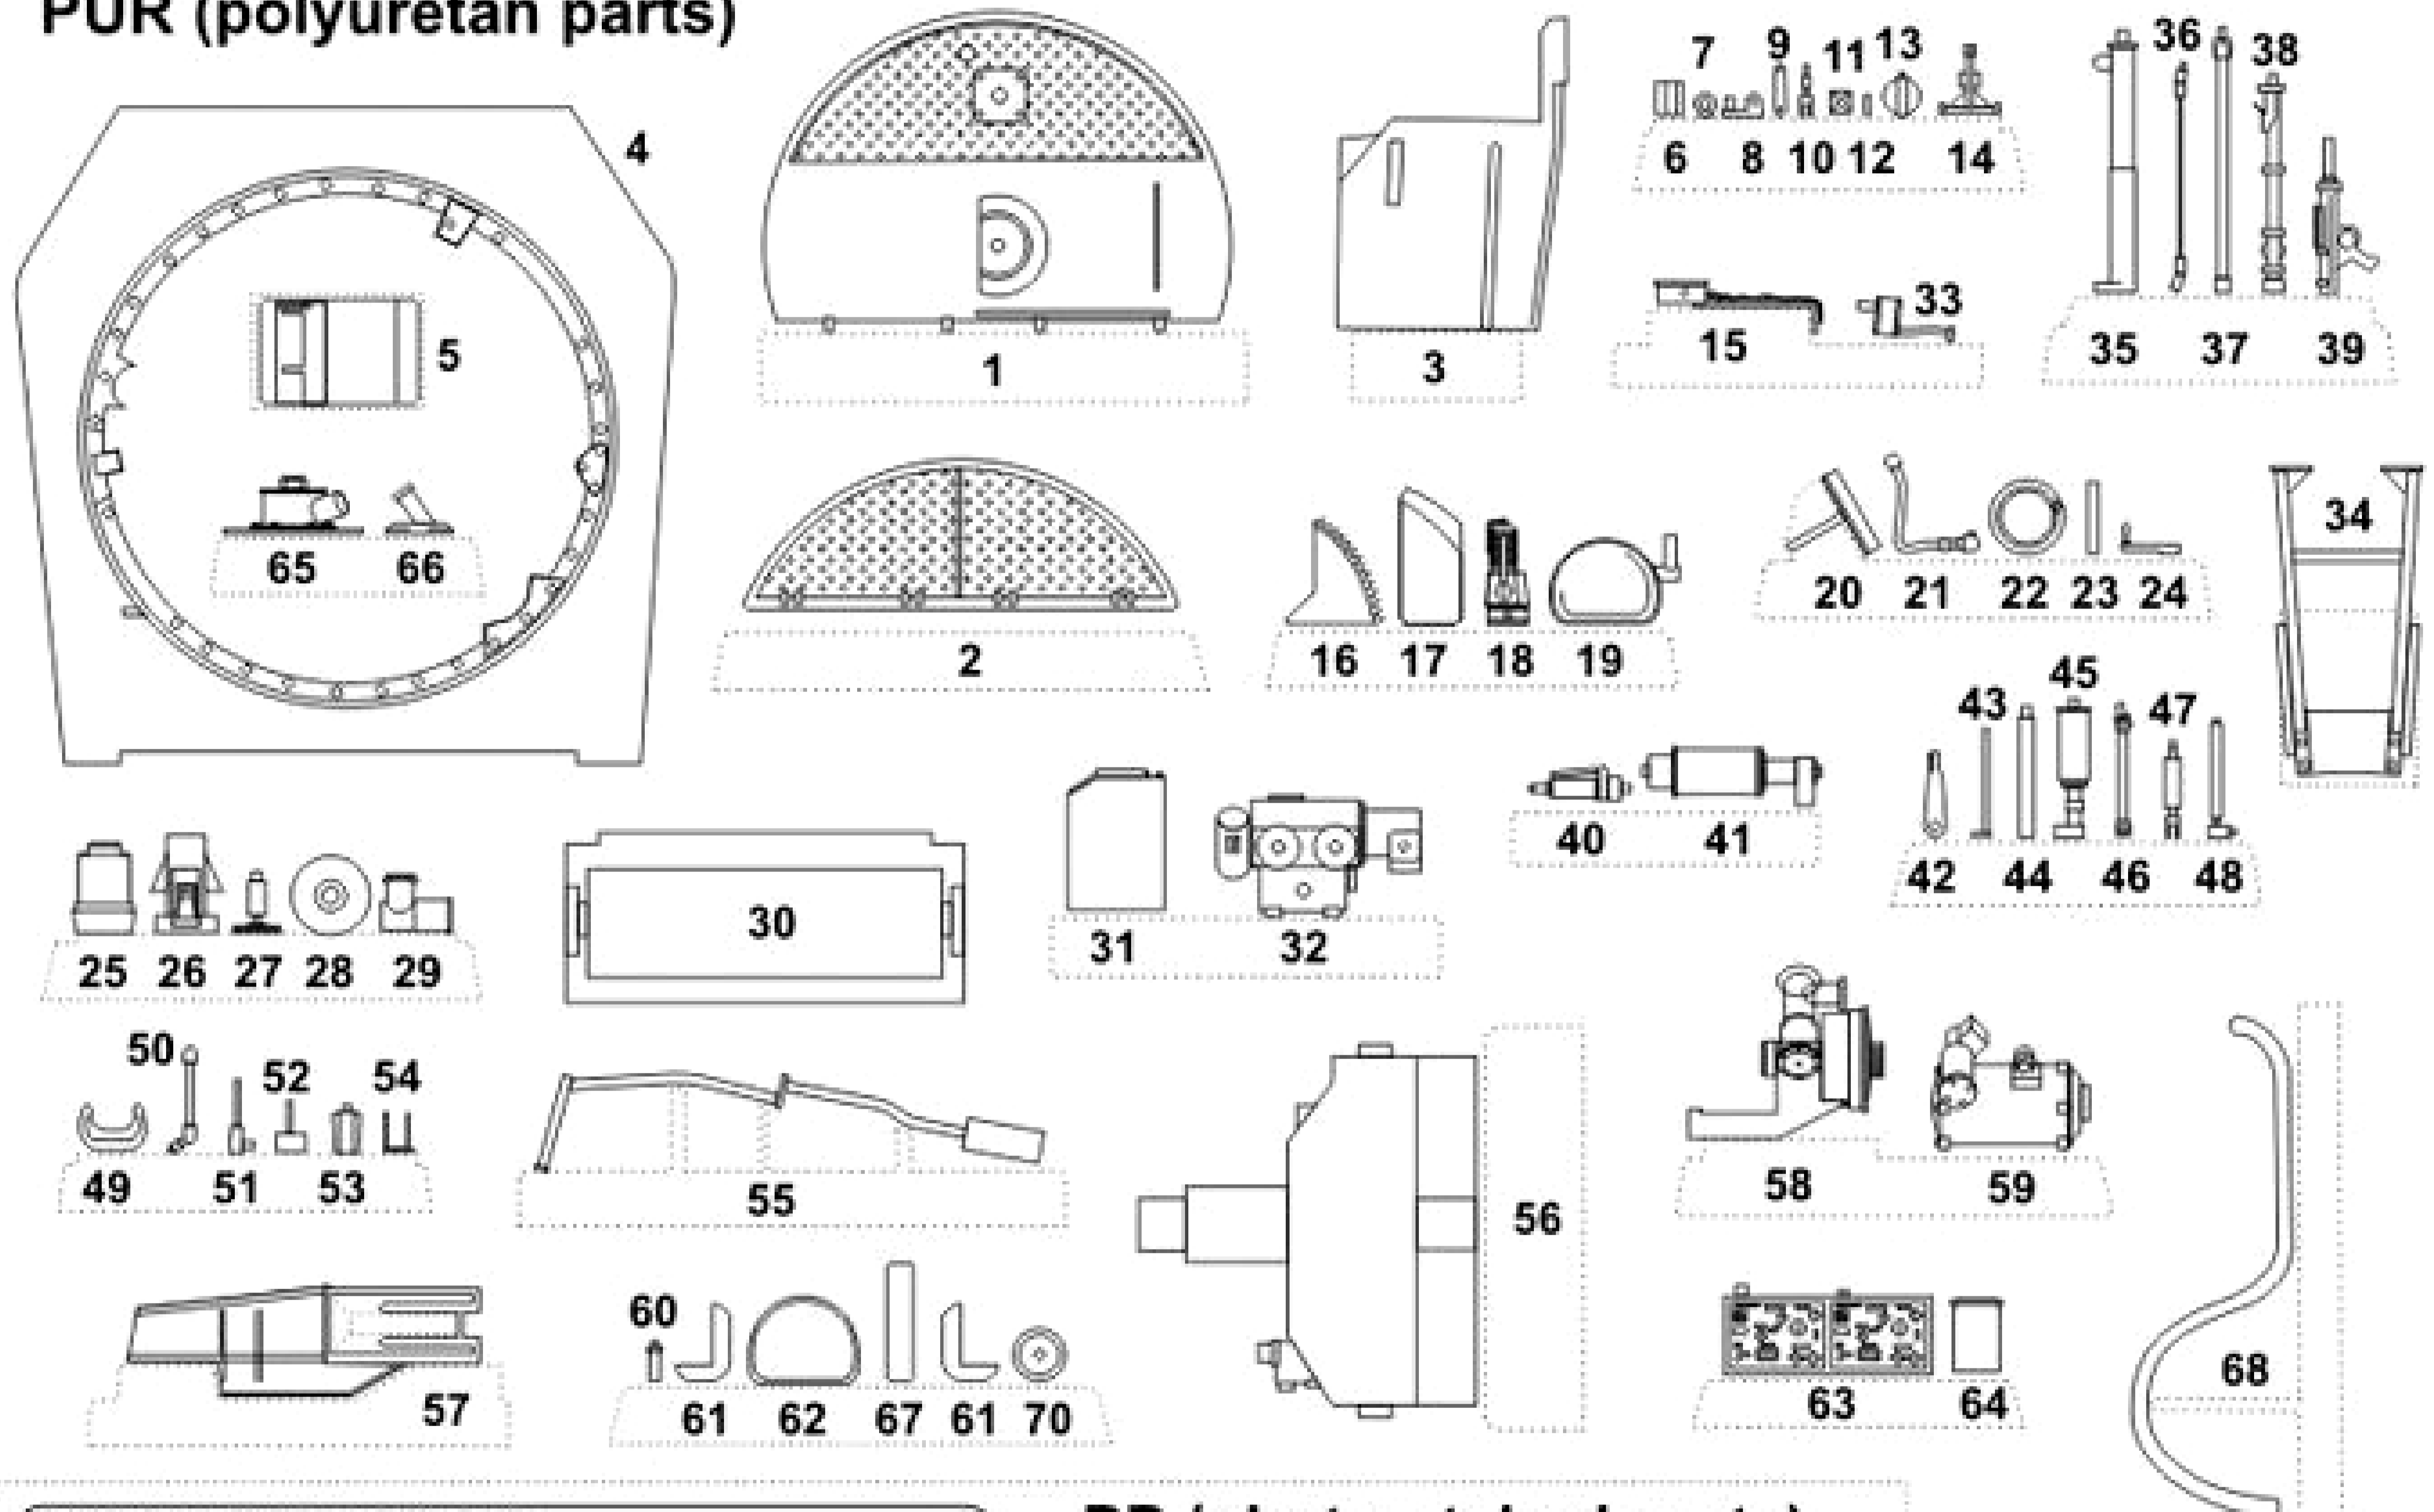

Detailní doplňková sada
Detail complementary set

No 3030

1/35

Pz.V Panther Ausf.G

interior set
for Tamiya kit

Navštivte naše stránky / Visit an official website www.cmkkits.com

PUR (polyuretan parts)

Nepoužívejte díly Tamiya : D 5,D 15,D 6,D 7,D 8,D 12,D 25,D 26,E 2
Don't use parts Tamiya : D 5,D 15,D 6,D 7,D 8,D 12,D 25,D 26,E 2

K lepení použít kyanoakrylátové lepidlo!
For best gluing results use cyanoacrylate glue!

Díly ohnuté popř. pokroucené vlivem teplotních změn a stárnutí materiálu, mohou být narovnané do požadovaného tvaru pomocí proudu teplé vody nebo vzduchu (fén na vlasy).
Parts slightly distorted and bended owing to temperature changes or due to material ageing can be straightened to requested shape by hot water or hot air jet. (hair dryer) This process can be repeated till result is entirely satisfactory.

Kontaktní plochy doporučujeme odmastit před lepením / Before gluing degreasing is recommended.

1 Sestava korby tanku / Hull assembly

2 Sestava podlahy věže / Turret floor assembly

3 Sestava interieru věže / Turret interior assembly

4 Sestava závěru kanonu / Gun breech assembly

5 Osazení dílů vnitřku věže / Mounting of turret interior parts

6 Sestava věže / Turret assembly

7 Umístění věže / Attaching turret

Stavbu dokončete dle stavebního návodu Tamiya
Finish building according to Tamiya instructions