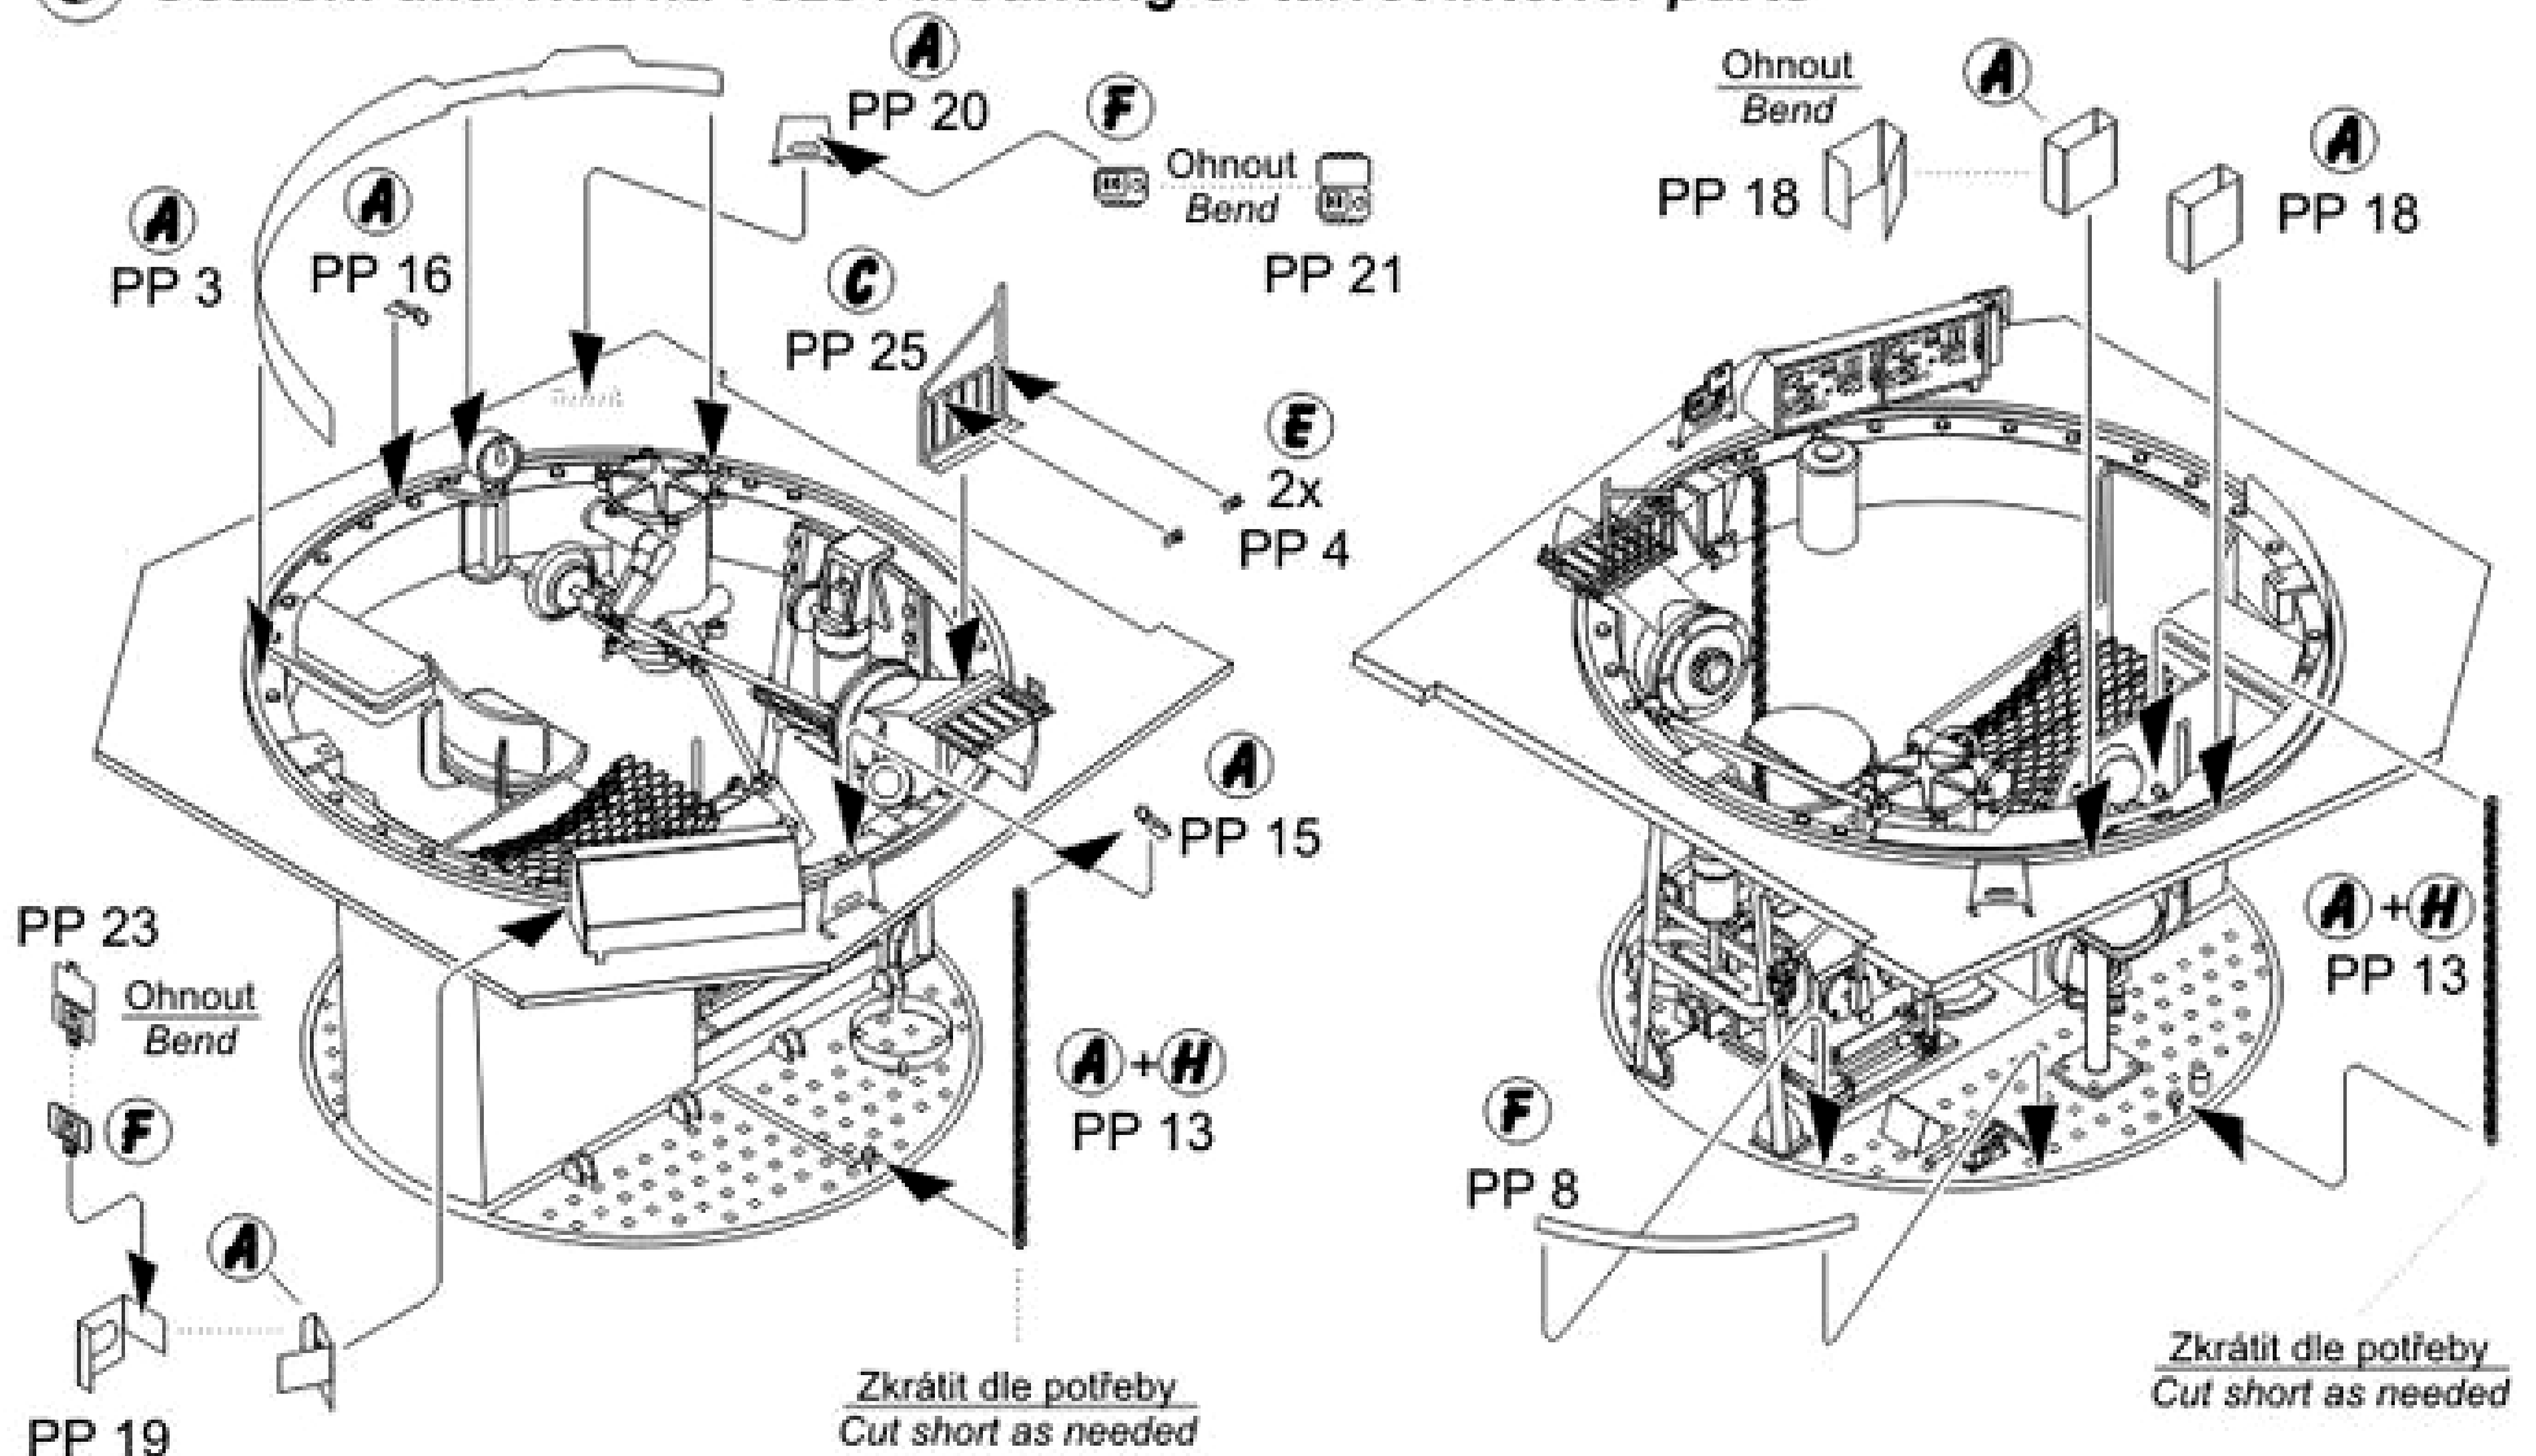

Kontaktní plochy doporučujeme odmastit před lepením / Before gluing degreasing is recommended.

1 Sestava korby tanku / Hull assembly

2 Sestava podlahy věže / Turret floor assembly

3 Sestava interieru věže / Turret interior assembly

4 Sestava závěru kanonu / Gun breech assembly

5 Osazení dílů vnitřku věže / Mounting of turret interior parts

6 Sestava věže / Turret assembly

7 Umístění věže / Attaching turret

Stavbu dokončete dle stavebního návodu Tamiya
Finish building according to Tamiya instructions