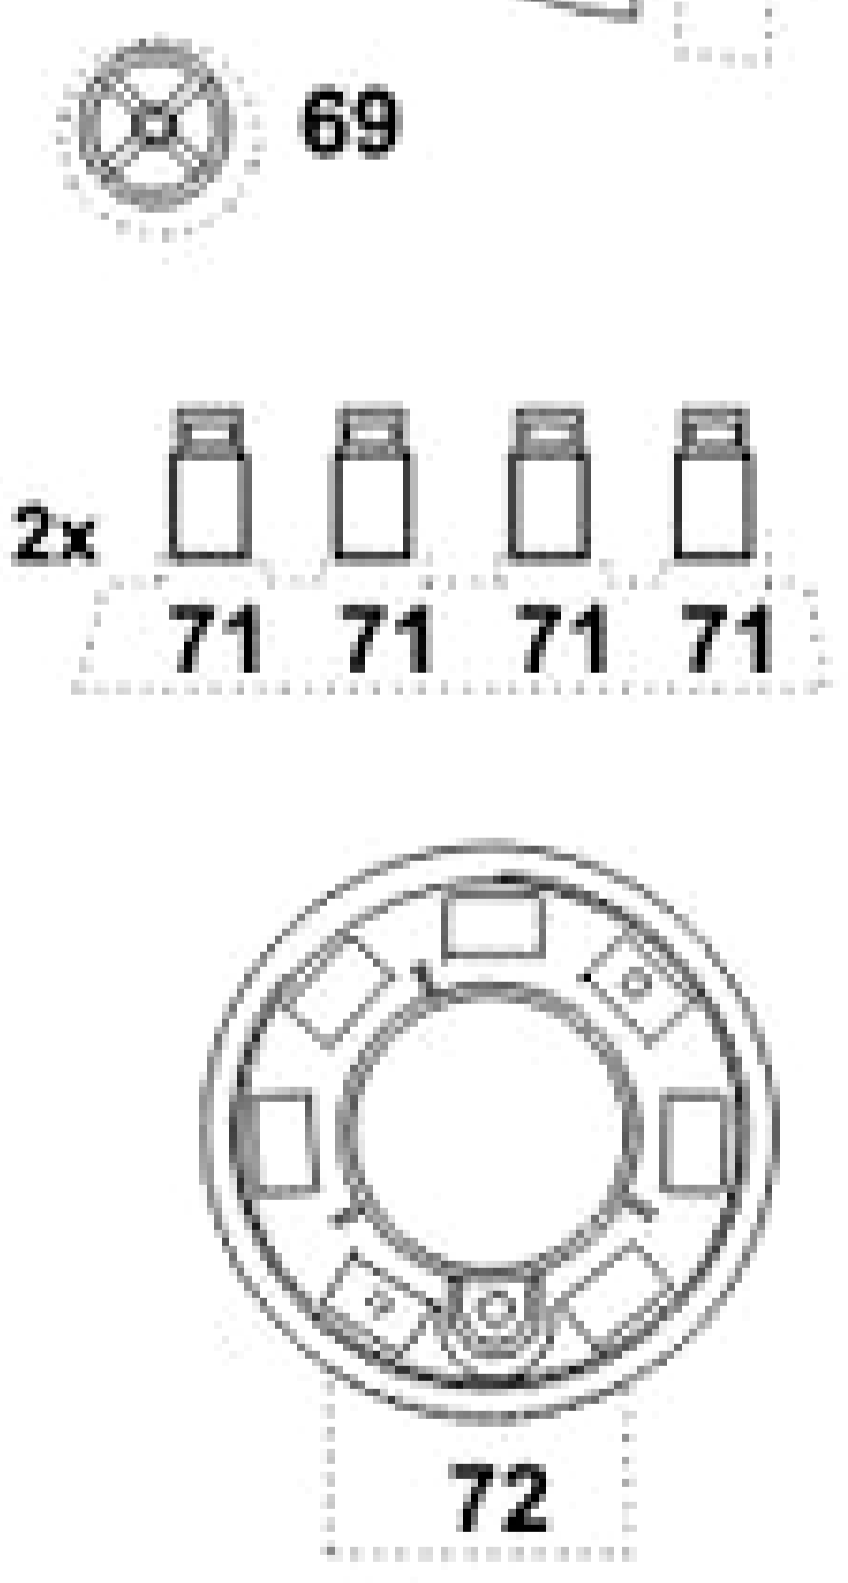

Detailní doplňková sada
Detail complementary set

No 3030

1/35

Pz.V Panther Ausf.G

interior set
for Tamiya kit

Navštivte naše stránky / Visit an official website www.cmkkits.com

PUR (polyuretan parts)

Nepoužívejte díly Tamiya : D 5,D 15,D 6,D 7,D 8,D 12,D 25,D 26,E 2
Don't use parts Tamiya : D 5,D 15,D 6,D 7,D 8,D 12,D 25,D 26,E 2