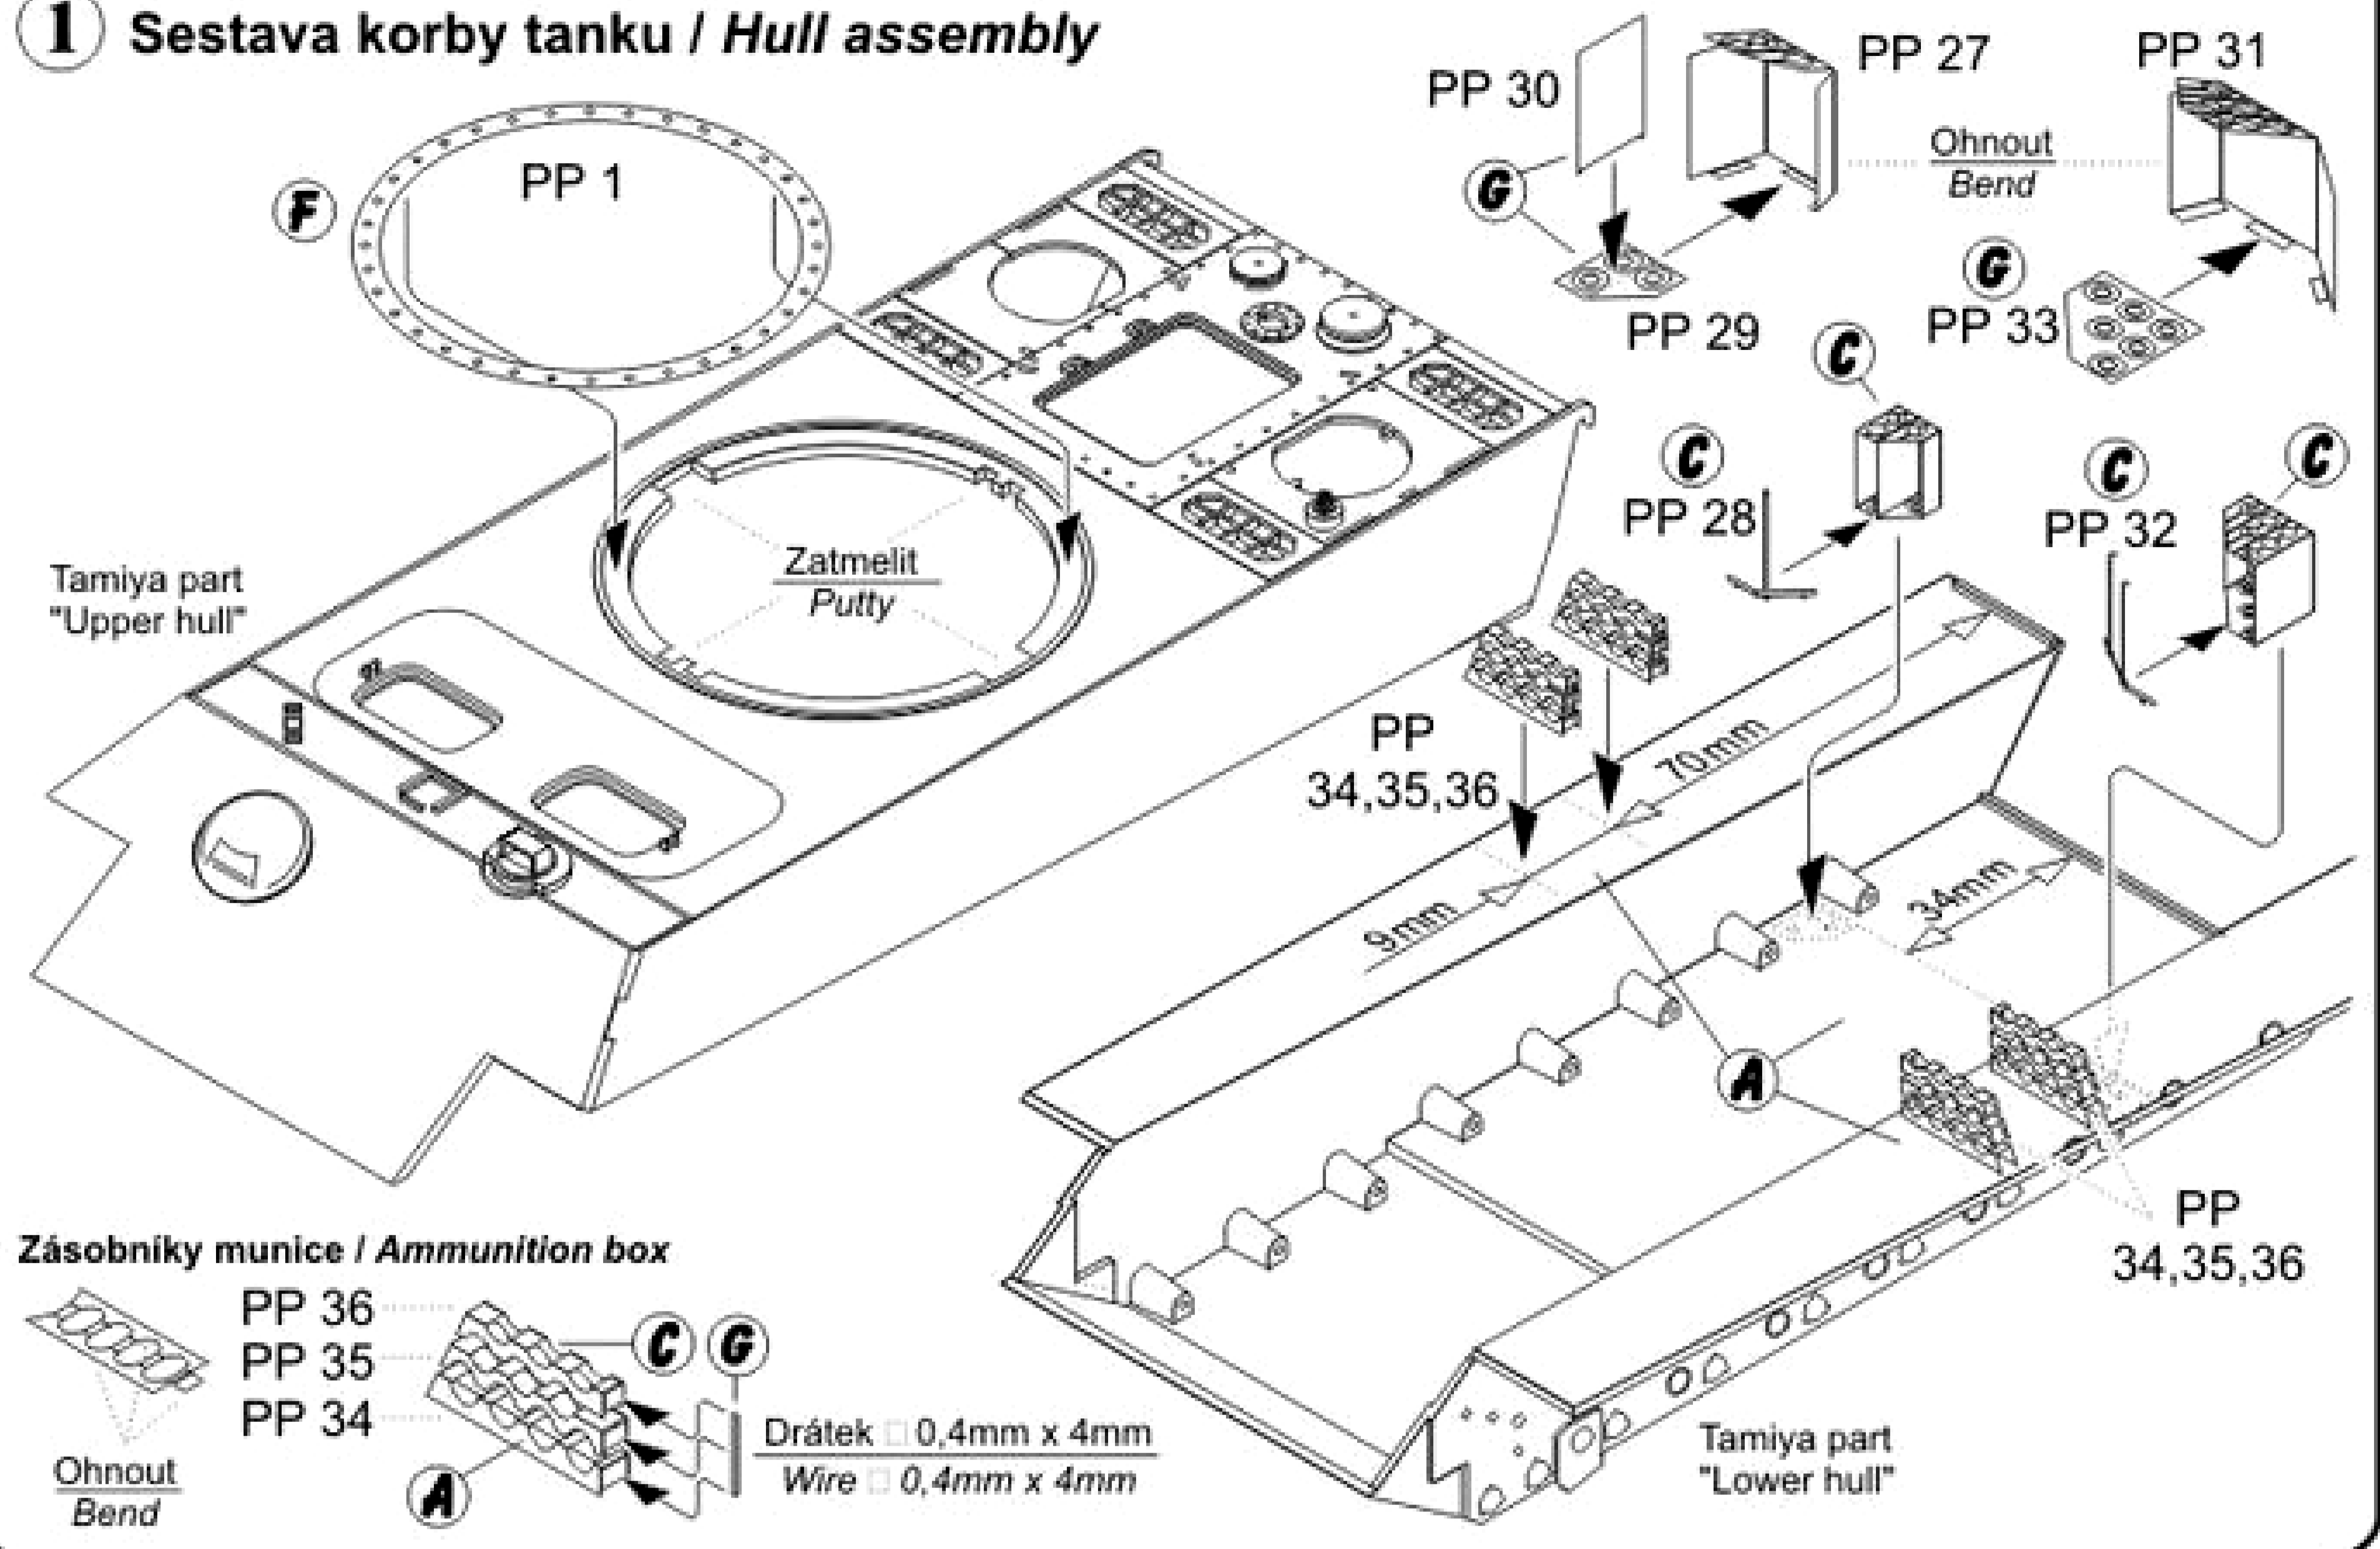

Detailní doplňková sada
Detail complementary set

No 3030

1/35

Pz.V Panther Ausf.G

interior set
for Tamiya kit

Navštivte naše stránky / Visit an official website www.cmkkits.com

PUR (polyuretan parts)

Nepoužívejte díly Tamiya : D 5,D 15,D 6,D 7,D 8,D 12,D 25,D 26,E 2
Don't use parts Tamiya : D 5,D 15,D 6,D 7,D 8,D 12,D 25,D 26,E 2

K lepení použít kyanoakrylátové lepidlo!
For best gluing results use cyanoacrylate glue!

Díly ohnuté popř. pokroucené vlivem teplotních změn a stárnutí materiálu, mohou být narovnané do požadovaného tvaru pomocí proudu teplé vody nebo vzduchu (fén na vlasy).
Parts slightly distorted and bended owing to temperature changes or due to material ageing can be straightened to requested shape by hot water or hot air jet. (hair dryer) This process can be repeated till result is entirely satisfactory.

Kontaktní plochy doporučujeme odmastit před lepením / Before gluing degreasing is recommended.

1 Sestava korby tanku / Hull assembly

2 Sestava podlahy věže / Turret floor assembly

3 Sestava interieru věže / Turret interior assembly