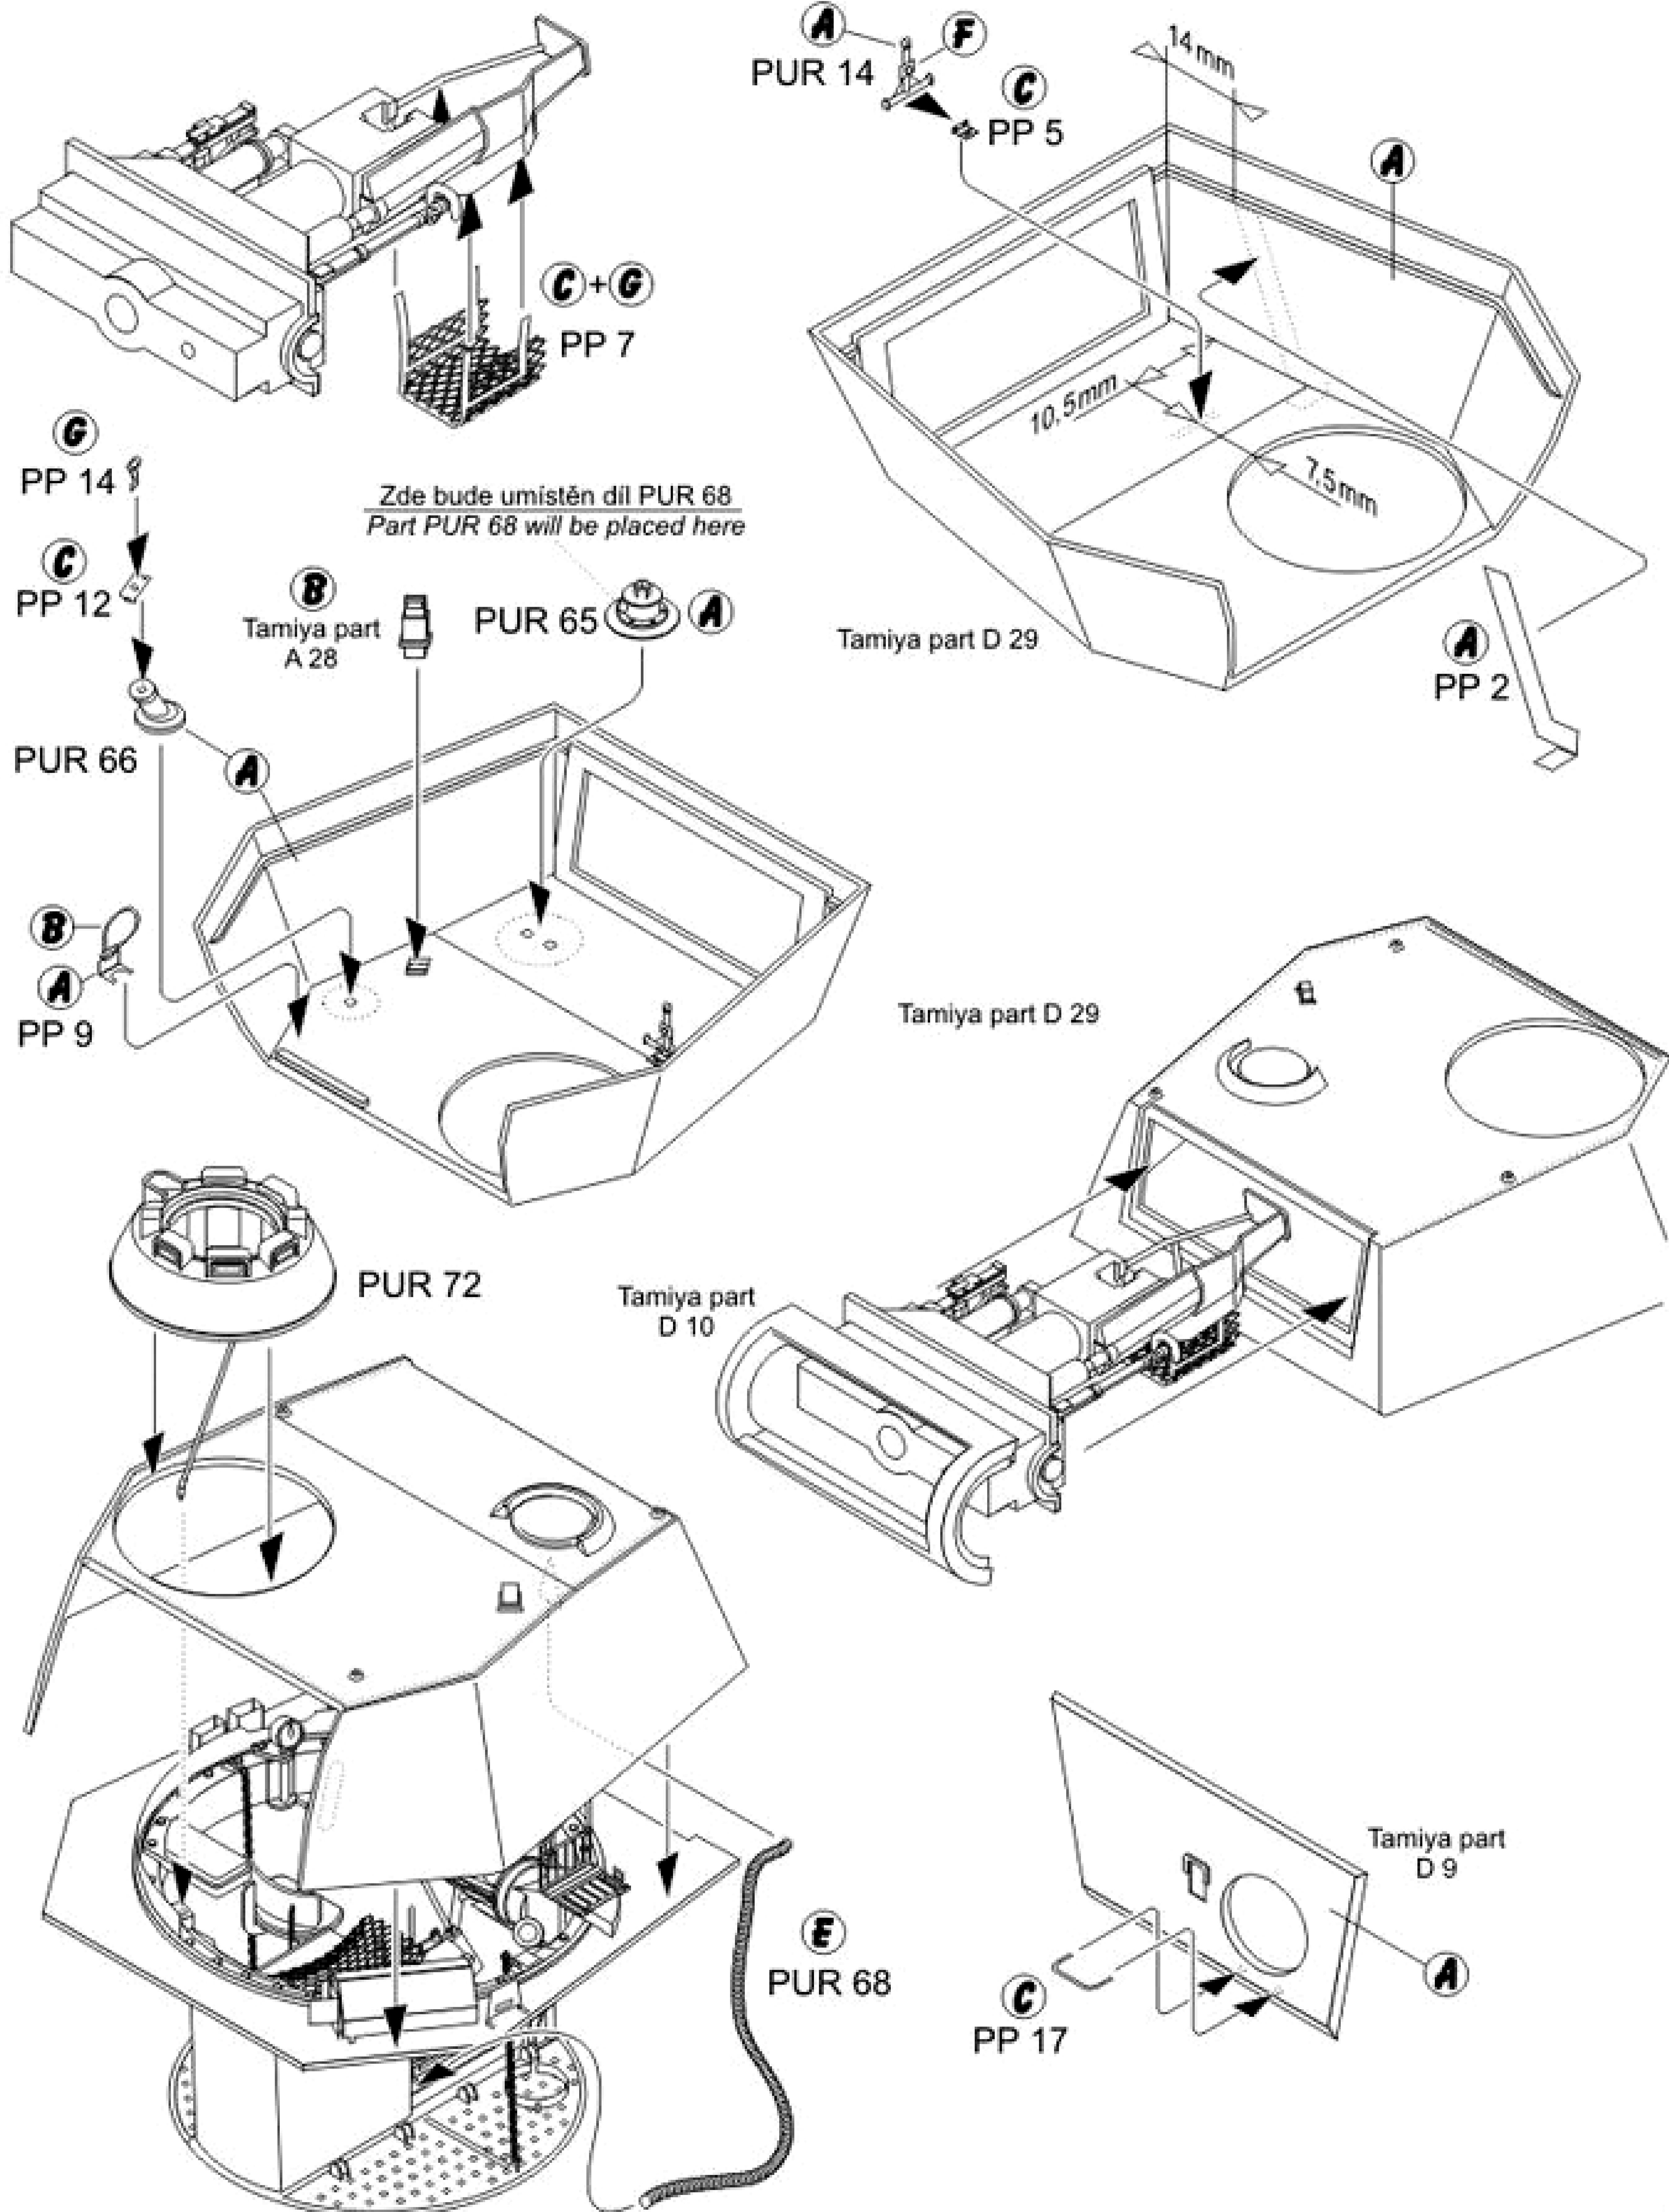

K lepení použít kyanoakrylátové lepidlo!
For best gluing results use cyanoacrylate glue!

Díly ohnuté popř. pokroucené vlivem teplotních změn a stárnutí materiálu, mohou být narovnané do požadovaného tvaru pomocí proudu teplé vody nebo vzduchu (fén na vlasy).
Parts slightly distorted and bended owing to temperature changes or due to material ageing can be straightened to requested shape by hot water or hot air jet. (hair dryer) This process can be repeated till result is entirely satisfactory.

Kontaktní plochy doporučujeme odmastit před lepením / Before gluing degreasing is recommended.

1 Sestava korby tanku / Hull assembly

2 Sestava podlahy věže / Turret floor assembly

3 Sestava interieru věže / Turret interior assembly

4 Sestava závěru kanonu / Gun breech assembly

5 Osazení dílů vnitřku věže / Mounting of turret interior parts

6 Sestava věže / Turret assembly

7 Umístění věže / Attaching turret

Stavbu dokončete dle stavebního návodu Tamiya
Finish building according to Tamiya instructions