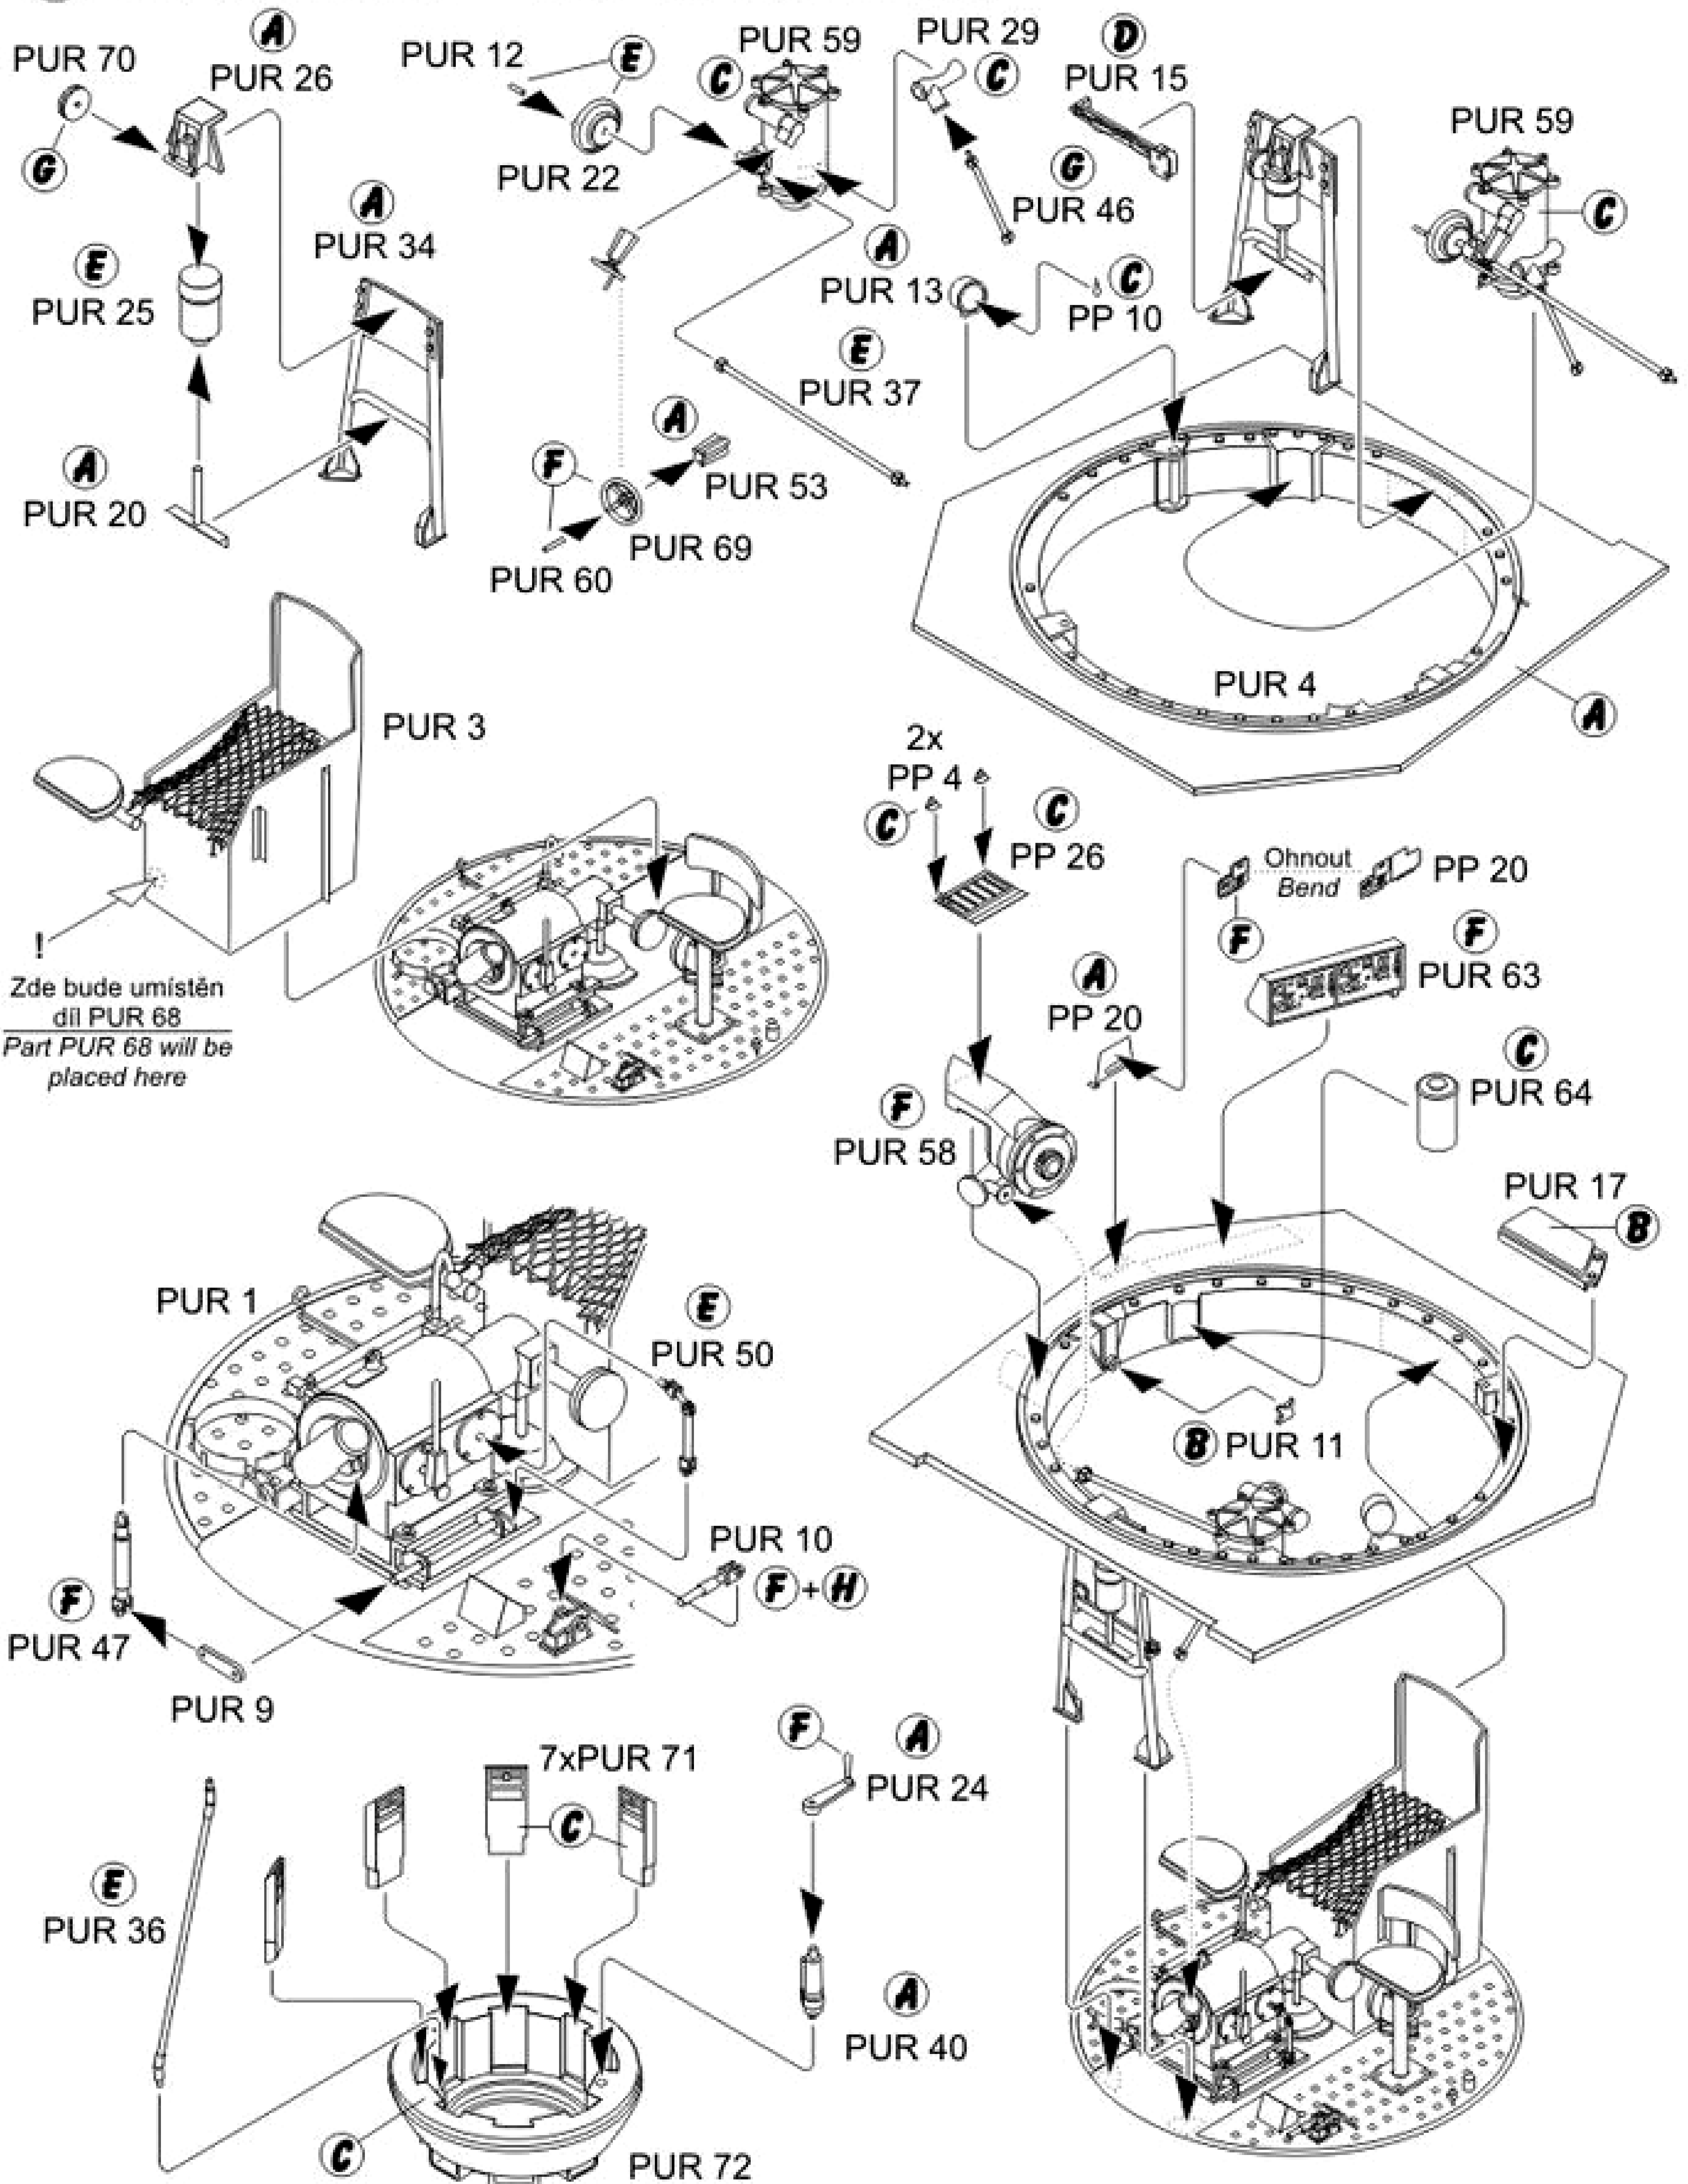

Kontaktní plochy doporučujeme odmastit před lepením / Before gluing degreasing is recommended.

1 Sestava korby tanku / Hull assembly

2 Sestava podlahy věže / Turret floor assembly

3 Sestava interieru věže / Turret interior assembly