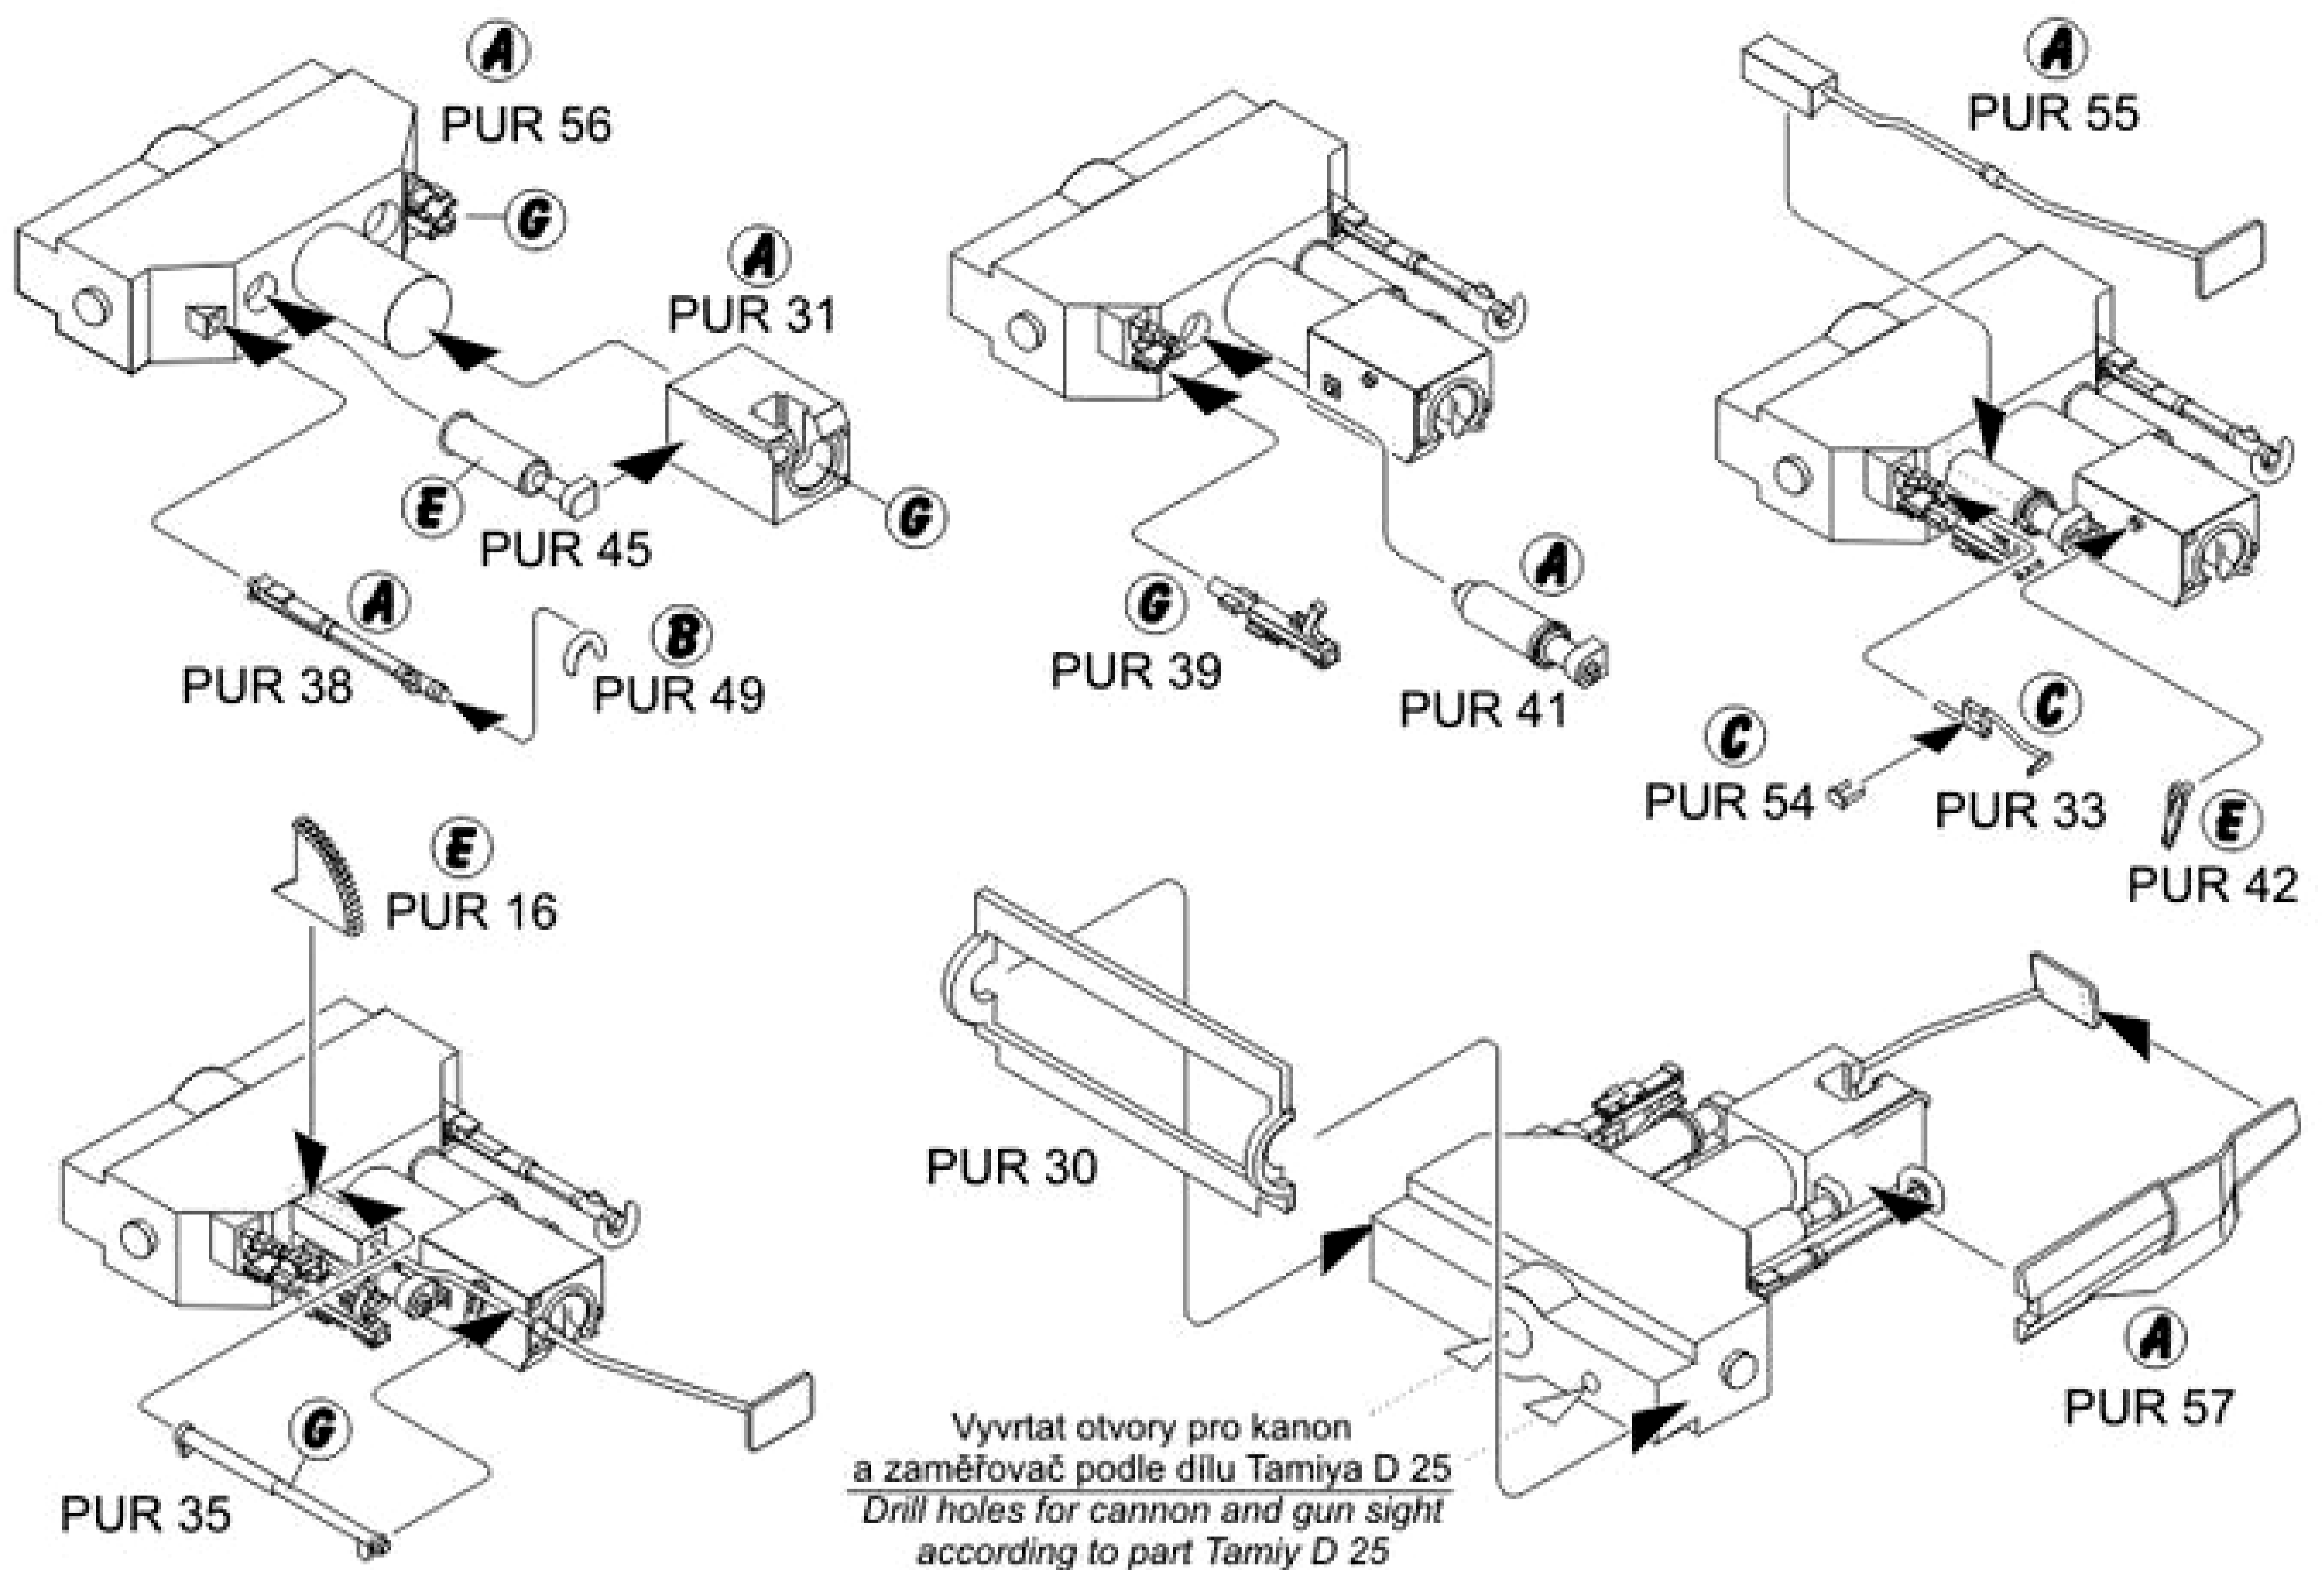

Kontaktní plochy doporučujeme odmastit před lepením / Before gluing degreasing is recommended.

1 Sestava korby tanku / Hull assembly

2 Sestava podlahy věže / Turret floor assembly

3 Sestava interieru věže / Turret interior assembly

4 Sestava závěru kanonu / Gun breech assembly

5 Osazení dílů vnitřku věže / Mounting of turret interior parts

6 Sestava věže / Turret assembly

7 Umístění věže / Attaching turret

Stavbu dokončete dle stavebního návodu Tamiya
Finish building according to Tamiya instructions