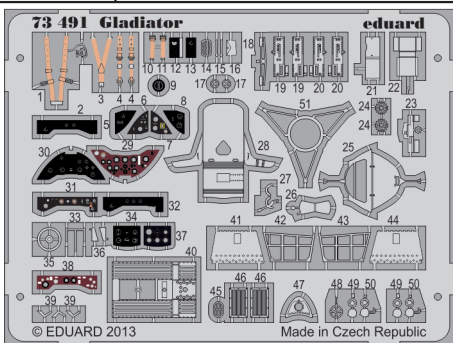

Gladiator

eduard

73 491

1/72 scale detail set for Airfix kit • sada detailů pro model 1/72 Airfix

- APPLY EXPRESS MASK AND PAINT BEFORE GLUING
POUŽIT EXPRESS MASK NABARVIT PŘED SLEPENÍM
- SYMMETRICAL ASSEMBLY
SYMETRICKÁ MONTÁŽ
- REMOVE
ODSTRANIT
- GRIND
OBROUSIT
- DRILL HOLE
VRTÁT OTVOR
- COLORED ETCHED PARTS
LEPTANÉ BAREVNÉ DÍLY
- BEND
OHNOUT
- OPTION
VOLBA
- REPLACE
NAHRADIT

ORIGINAL KIT PARTS
PŮVODNÍ DÍLY STAVEBNICE
 PHOTO-ETCHED PARTS
LEPTANÉ DÍLY
 PARTS TO BE REMOVED
DÍLY K ODSTRANĚNÍ
 FILL
TMELIT