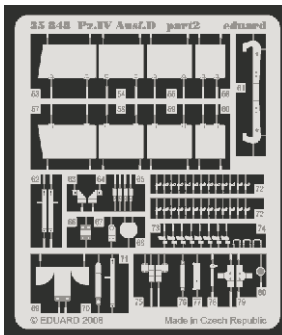

Pz.IV Ausf.D

35 848

1/35 scale detail set for **TRISTAR** kit • sada detailů pro model 1/35 **TRISTAR**

- APPLY EXPRESS MASK AND PAINT BEFORE GLUING
POUŽIT EXPRESS MASK NABARVIT PŘED SLEPENÍM
- SYMMETRICAL ASSEMBLY
SYMETRICKÁ MONTÁŽ
- REMOVE
ODSTRANIT
- GRIND
OBROUSIT
- DRILL HOLE
VRTAT OTVOR
- BEND
OHNOUIT
- OPTION
VOLBA
- REPLACE
NAHRADIT

ORIGINAL KIT PARTS
PŮVODNÍ DÍLY STAVEBNICE
 PHOTO-ETCHED PARTS
LEPTANÉ DÍLY
 PARTS TO BE REMOVED
DÍLY K ODSTRANĚNÍ
 FILL
TMELIT

REFERENCES:

ACHTUNG PANZER No.1.....Panzerkampfwagen IV
MOTORBUCHVERLAG.....Begleitwagen Panzerkampfwagen IV

C25, C26, C28, C48, C49

C25, C26, C28, C48, C49