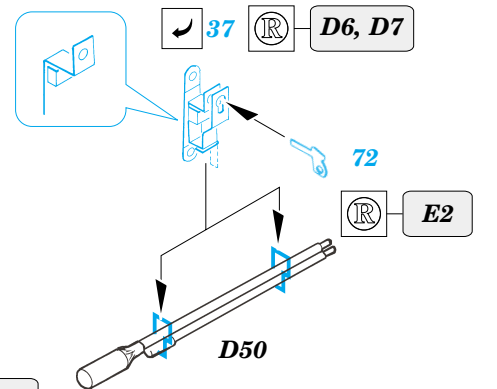

Pz.IV Ausf.D

35 848

1/35 scale detail set for **TRISTAR** kit • sada detailů pro model 1/35 **TRISTAR**

- APPLY EXPRESS MASK AND PAINT BEFORE GLUING
POUŽIT EXPRESS MASK NABARVIT PŘED SLEPENÍM
- SYMMETRICAL ASSEMBLY
SYMETRICKÁ MONTÁŽ
- REMOVE
ODSTRANIT
- GRIND
OBROUSIT
- DRILL HOLE
VRTAT OTVOR
- BEND
OHNOUIT
- OPTION
VOLBA
- REPLACE
NAHRADIT

ORIGINAL KIT PARTS
PŮVODNÍ DÍLY STAVEBNICE
 PHOTO-ETCHED PARTS
LEPTANÉ DÍLY
 PARTS TO BE REMOVED
DÍLY K ODSTRANĚNÍ
 FILL
TMELIT

REFERENCES:

ACHTUNG PANZER No.1.....Panzerkampfwagen IV
MOTORBUCHVERLAG.....Begleitwagen Panzerkampfwagen IV