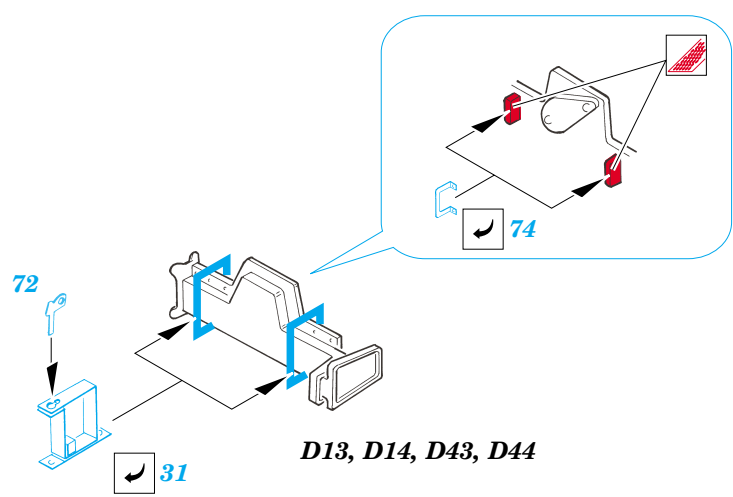

Pz.IV Ausf.D

35 848

1/35 scale detail set for **TRISTAR** kit • sada detailů pro model 1/35 **TRISTAR**

- APPLY EXPRESS MASK AND PAINT BEFORE GLUING
POUŽIT EXPRESS MASK NABARVIT PŘED SLEPENÍM
- SYMMETRICAL ASSEMBLY
SYMETRICKÁ MONTÁŽ
- REMOVE
ODSTRANIT
- GRIND
OBROUSIT
- DRILL HOLE
VRTAT OTVOR
- BEND
OHNOUIT
- OPTION
VOLBA
- REPLACE
NAHRADIT

ORIGINAL KIT PARTS
PŮVODNÍ DÍLY STAVEBNICE
 PHOTO-ETCHED PARTS
LEPTANÉ DÍLY
 PARTS TO BE REMOVED
DÍLY K ODSTRANĚNÍ
 FILL
TMELIT

REFERENCES:

ACHTUNG PANZER No.1.....Panzerkampfwagen IV
MOTORBUCHVERLAG.....Begleitwagen Panzerkampfwagen IV