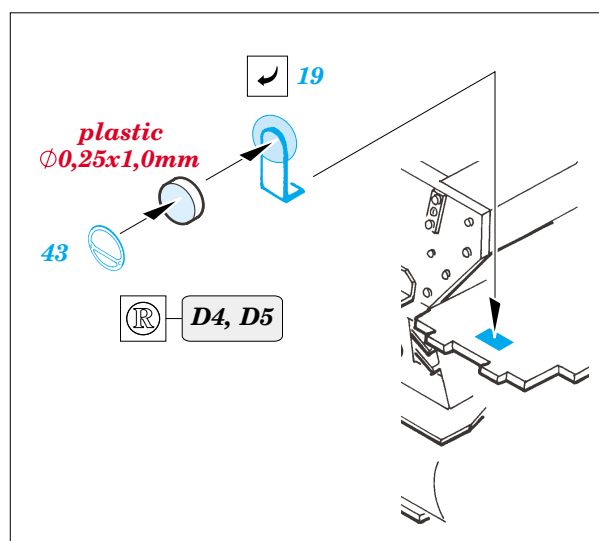

Pz.IV Ausf.D

35 848

1/35 scale detail set for **TRISTAR** kit • sada detailů pro model 1/35 **TRISTAR**

- APPLY EXPRESS MASK AND PAINT BEFORE GLUING
POUŽIT EXPRESS MASK NABARVIT PŘED SLEPENÍM
- SYMMETRICAL ASSEMBLY
SYMETRICKÁ MONTÁŽ
- REMOVE
ODSTRANIT
- GRIND
OBROUSIT
- DRILL HOLE
VRTAT OTVOR
- BEND
OHNOUIT
- OPTION
VOLBA
- REPLACE
NAHRADIT

ORIGINAL KIT PARTS
PŮVODNÍ DÍLY STAVEBNICE
 PHOTO-ETCHED PARTS
LEPTANÉ DÍLY
 PARTS TO BE REMOVED
DÍLY K ODSTRANĚNÍ
 FILL
TMELIT

REFERENCES:

ACHTUNG PANZER No.1.....Panzerkampfwagen IV
MOTORBUCHVERLAG.....Begleitwagen Panzerkampfwagen IV