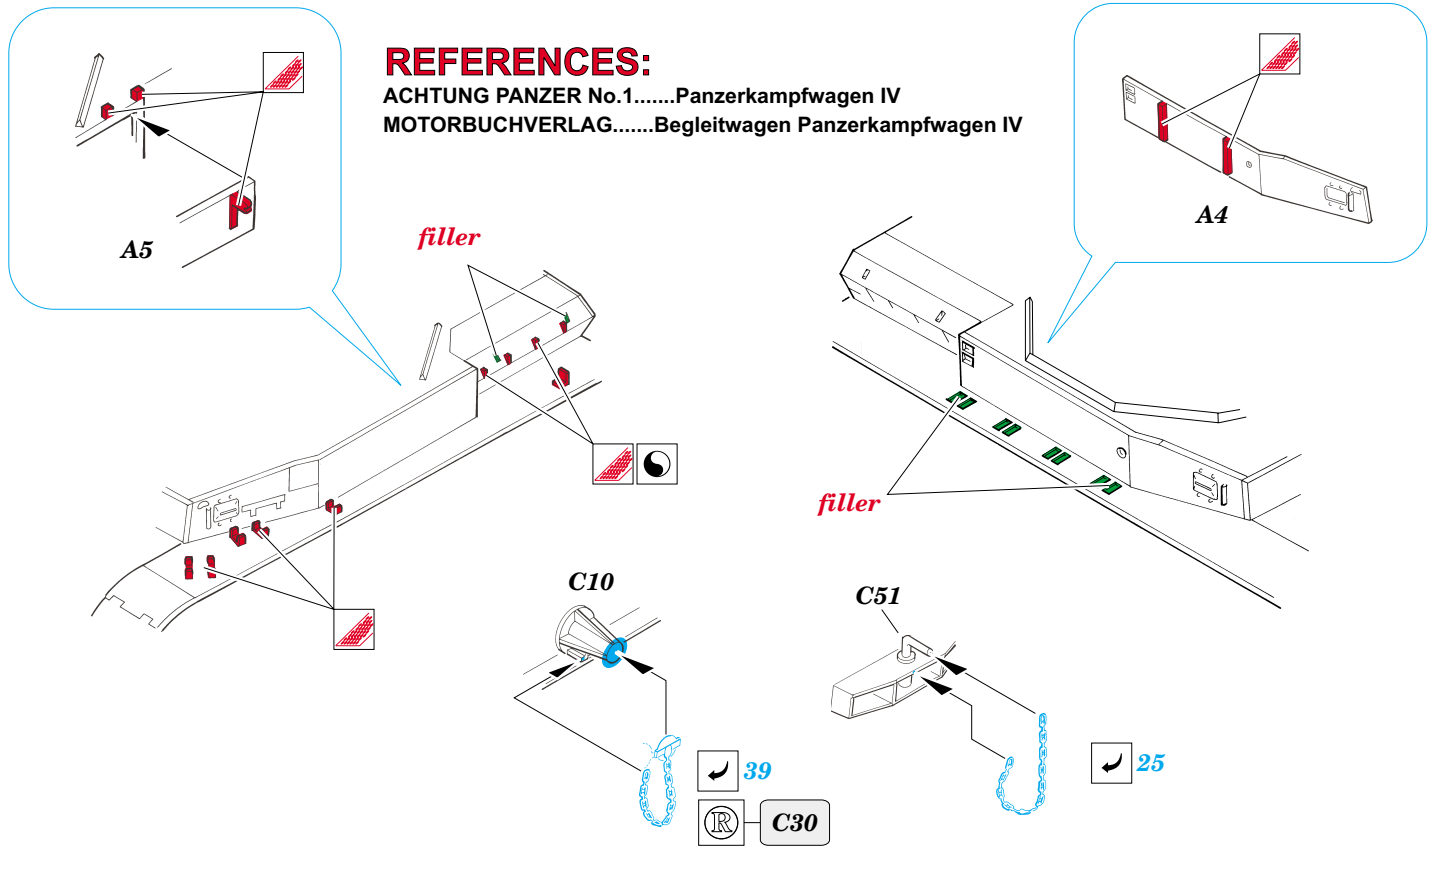

Pz.IV Ausf.D

35 848

1/35 scale detail set for **TRISTAR** kit • sada detailů pro model 1/35 **TRISTAR**

- APPLY EXPRESS MASK AND PAINT BEFORE GLUING
POUŽIT EXPRESS MASK NABARVIT PŘED SLEPENÍM
- SYMMETRICAL ASSEMBLY
SYMETRICKÁ MONTÁŽ
- REMOVE
ODSTRANIT
- GRIND
OBROUSIT
- DRILL HOLE
VRTAT OTVOR
- BEND
OHNOUIT
- OPTION
VOLBA
- REPLACE
NAHRADIT

ORIGINAL KIT PARTS
PŮVODNÍ DÍLY STAVEBNICE
 PHOTO-ETCHED PARTS
LEPTANÉ DÍLY
 PARTS TO BE REMOVED
DÍLY K ODSTRANĚNÍ
 FILL
TMELIT

REFERENCES:

ACHTUNG PANZER No.1.....Panzerkampfwagen IV
MOTORBUCHVERLAG.....Begleitwagen Panzerkampfwagen IV

C25, C26, C28, C48, C49

C25, C26, C28, C48, C49