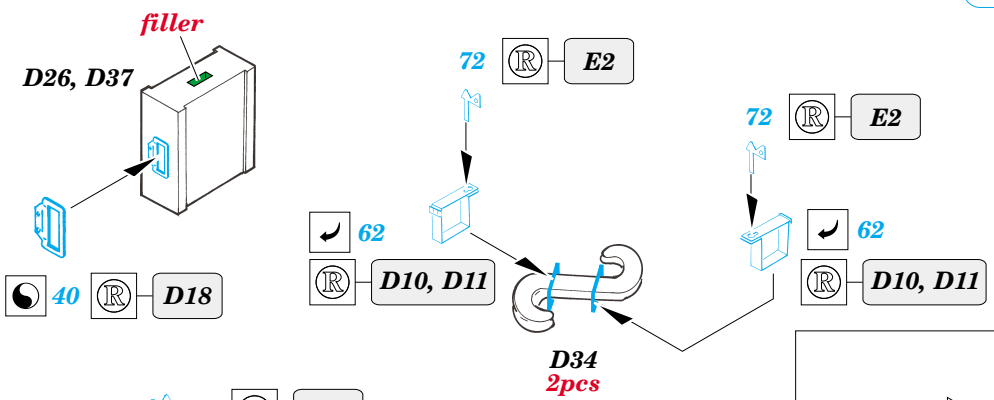

Pz.IV Ausf.D

35 848

1/35 scale detail set for **TRISTAR** kit • sada detailů pro model 1/35 **TRISTAR**

- APPLY EXPRESS MASK AND PAINT BEFORE GLUING
POUŽIT EXPRESS MASK NABARVIT PŘED SLEPENÍM
- SYMMETRICAL ASSEMBLY
SYMETRICKÁ MONTÁŽ
- REMOVE
ODSTRANIT
- GRIND
OBROUSIT
- DRILL HOLE
VRTAT OTVOR
- BEND
OHNOUIT
- OPTION
VOLBA
- REPLACE
NAHRADIT

ORIGINAL KIT PARTS
PŮVODNÍ DÍLY STAVEBNICE
 PHOTO-ETCHED PARTS
LEPTANÉ DÍLY
 PARTS TO BE REMOVED
DÍLY K ODSTRANĚNÍ
 FILL
TMELIT

REFERENCES:

ACHTUNG PANZER No.1.....Panzerkampfwagen IV
MOTORBUCHVERLAG.....Begleitwagen Panzerkampfwagen IV