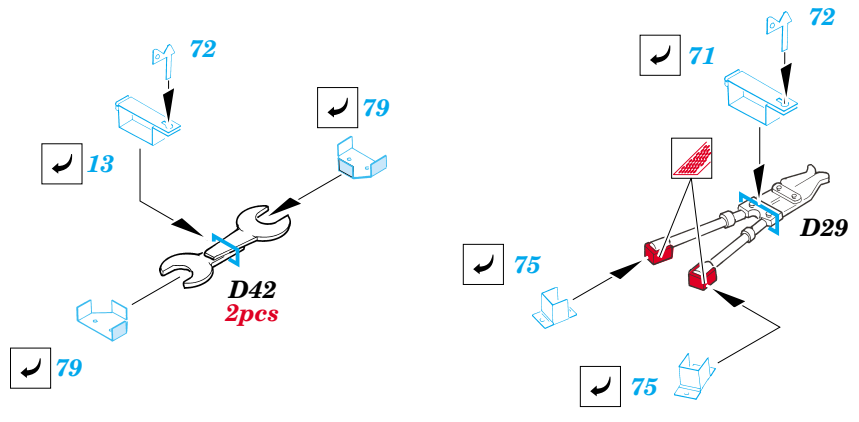

Pz.IV Ausf.D

35 848

1/35 scale detail set for **TRISTAR** kit • sada detailů pro model 1/35 **TRISTAR**

- APPLY EXPRESS MASK AND PAINT BEFORE GLUING
POUŽIT EXPRESS MASK NABARVIT PŘED SLEPENÍM
- SYMMETRICAL ASSEMBLY
SYMETRICKÁ MONTÁŽ
- REMOVE
ODSTRANIT
- GRIND
OBROUSIT
- DRILL HOLE
VRTAT OTVOR
- BEND
OHNOUIT
- OPTION
VOLBA
- REPLACE
NAHRADIT

ORIGINAL KIT PARTS
PŮVODNÍ DÍLY STAVEBNICE
 PHOTO-ETCHED PARTS
LEPTANÉ DÍLY
 PARTS TO BE REMOVED
DÍLY K ODSTRANĚNÍ
 FILL
TMELIT

REFERENCES:

ACHTUNG PANZER No.1.....Panzerkampfwagen IV
MOTORBUCHVERLAG.....Begleitwagen Panzerkampfwagen IV