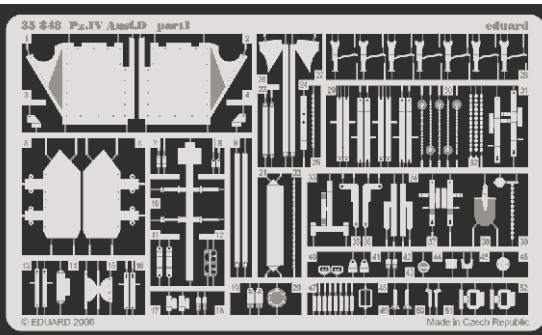

Pz.IV Ausf.D

35 848

1/35 scale detail set for **TRISTAR** kit • sada detailů pro model 1/35 **TRISTAR**

- APPLY EXPRESS MASK AND PAINT BEFORE GLUING
POUŽIT EXPRESS MASK NABARVIT PŘED SLEPENÍM
- SYMMETRICAL ASSEMBLY
SYMETRICKÁ MONTÁŽ
- REMOVE
ODSTRANIT
- GRIND
OBROUSIT
- DRILL HOLE
VRTAT OTVOR
- BEND
OHNOUIT
- OPTION
VOLBA
- REPLACE
NAHRADIT

ORIGINAL KIT PARTS
PŮVODNÍ DÍLY STAVEBNICE
 PHOTO-ETCHED PARTS
LEPTANÉ DÍLY
 PARTS TO BE REMOVED
DÍLY K ODSTRANĚNÍ
 FILL
TMELIT

REFERENCES:

ACHTUNG PANZER No.1.....Panzerkampfwagen IV
MOTORBUCHVERLAG.....Begleitwagen Panzerkampfwagen IV