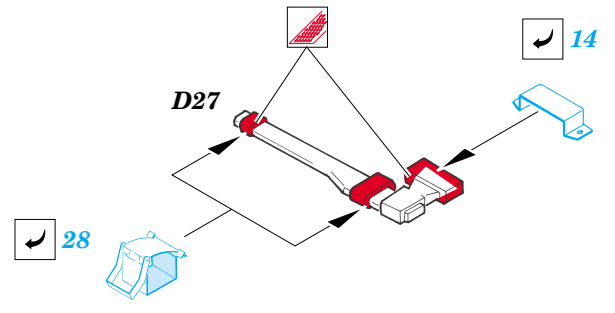

Pz.IV Ausf.D

35 848

1/35 scale detail set for **TRISTAR** kit • sada detailů pro model 1/35 **TRISTAR**

- APPLY EXPRESS MASK AND PAINT BEFORE GLUING
POUŽIT EXPRESS MASK NABARVIT PŘED SLEPENÍM
- SYMMETRICAL ASSEMBLY
SYMETRICKÁ MONTÁŽ
- REMOVE
ODSTRANIT
- GRIND
OBROUSIT
- DRILL HOLE
VRTAT OTVOR
- BEND
OHNOUIT
- OPTION
VOLBA
- REPLACE
NAHRADIT

ORIGINAL KIT PARTS
PŮVODNÍ DÍLY STAVEBNICE
 PHOTO-ETCHED PARTS
LEPTANÉ DÍLY
 PARTS TO BE REMOVED
DÍLY K ODSTRANĚNÍ
 FILL
TMELIT

REFERENCES:

ACHTUNG PANZER No.1.....Panzerkampfwagen IV
MOTORBUCHVERLAG.....Begleitwagen Panzerkampfwagen IV