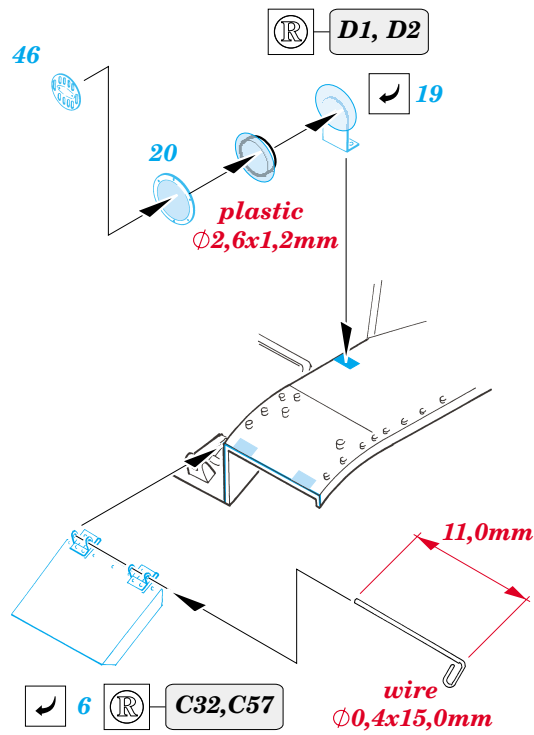

Pz.IV Ausf.D

35 848

1/35 scale detail set for **TRISTAR** kit • sada detailů pro model 1/35 **TRISTAR**

- APPLY EXPRESS MASK AND PAINT BEFORE GLUING
POUŽIT EXPRESS MASK NABARVIT PŘED SLEPENÍM
- SYMMETRICAL ASSEMBLY
SYMETRICKÁ MONTÁŽ
- REMOVE
ODSTRANIT
- GRIND
OBROUSIT
- DRILL HOLE
VRTAT OTVOR
- BEND
OHNOUIT
- OPTION
VOLBA
- REPLACE
NAHRADIT

ORIGINAL KIT PARTS
PŮVODNÍ DÍLY STAVEBNICE
 PHOTO-ETCHED PARTS
LEPTANÉ DÍLY
 PARTS TO BE REMOVED
DÍLY K ODSTRANĚNÍ
 FILL
TMELIT

REFERENCES:

ACHTUNG PANZER No.1.....Panzerkampfwagen IV
MOTORBUCHVERLAG.....Begleitwagen Panzerkampfwagen IV

C25, C26, C28, C48, C49

C25, C26, C28, C48, C49