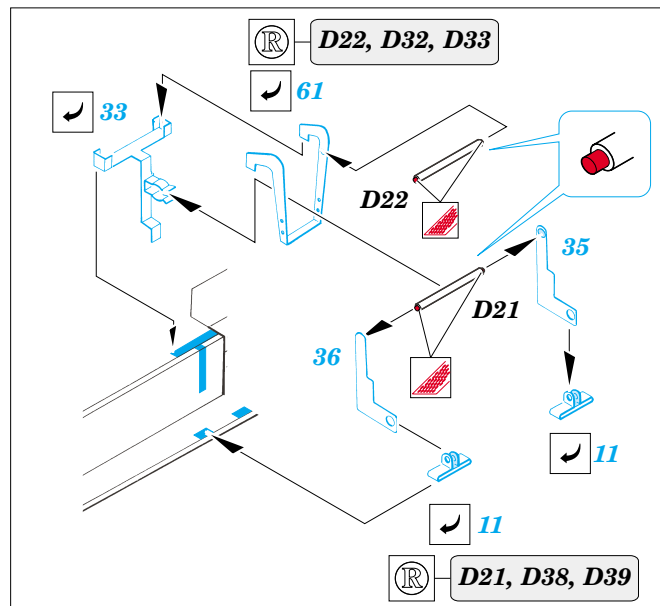

Pz.IV Ausf.D

35 848

1/35 scale detail set for **TRISTAR** kit • sada detailů pro model 1/35 **TRISTAR**

- APPLY EXPRESS MASK AND PAINT BEFORE GLUING
POUŽIT EXPRESS MASK NABARVIT PŘED SLEPENÍM
- SYMMETRICAL ASSEMBLY
SYMETRICKÁ MONTÁŽ
- REMOVE
ODSTRANIT
- GRIND
OBROUSIT
- DRILL HOLE
VRTAT OTVOR
- BEND
OHNOUIT
- OPTION
VOLBA
- REPLACE
NAHRADIT

ORIGINAL KIT PARTS
PŮVODNÍ DÍLY STAVEBNICE
 PHOTO-ETCHED PARTS
LEPTANÉ DÍLY
 PARTS TO BE REMOVED
DÍLY K ODSTRANĚNÍ
 FILL
TMELIT

REFERENCES:

ACHTUNG PANZER No.1.....Panzerkampfwagen IV
MOTORBUCHVERLAG.....Begleitwagen Panzerkampfwagen IV