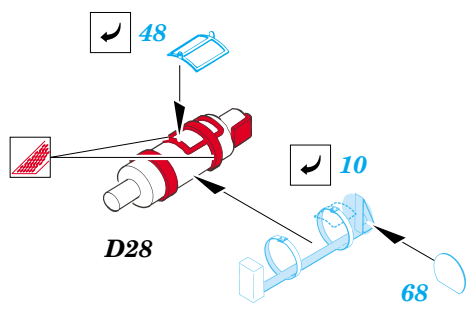

Pz.IV Ausf.D

35 848

1/35 scale detail set for **TRISTAR** kit • sada detailů pro model 1/35 **TRISTAR**

- APPLY EXPRESS MASK AND PAINT BEFORE GLUING
POUŽIT EXPRESS MASK NABARVIT PŘED SLEPENÍM
- SYMMETRICAL ASSEMBLY
SYMETRICKÁ MONTÁŽ
- REMOVE
ODSTRANIT
- GRIND
OBROUSIT
- DRILL HOLE
VRTAT OTVOR
- BEND
OHNOUIT
- OPTION
VOLBA
- REPLACE
NAHRADIT

ORIGINAL KIT PARTS
PŮVODNÍ DÍLY STAVEBNICE
 PHOTO-ETCHED PARTS
LEPTANÉ DÍLY
 PARTS TO BE REMOVED
DÍLY K ODSTRANĚNÍ
 FILL
TMELIT

REFERENCES:

ACHTUNG PANZER No.1.....Panzerkampfwagen IV
MOTORBUCHVERLAG.....Begleitwagen Panzerkampfwagen IV