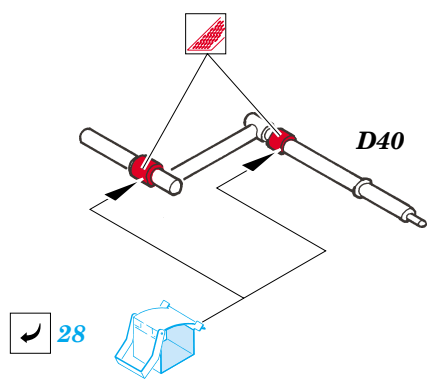

Pz.IV Ausf.D

35 848

1/35 scale detail set for **TRISTAR** kit • sada detailů pro model 1/35 **TRISTAR**

- APPLY EXPRESS MASK AND PAINT BEFORE GLUING
POUŽIT EXPRESS MASK NABARVIT PŘED SLEPENÍM
- SYMMETRICAL ASSEMBLY
SYMETRICKÁ MONTÁŽ
- REMOVE
ODSTRANIT
- GRIND
OBROUSIT
- DRILL HOLE
VRTAT OTVOR
- BEND
OHNOUIT
- OPTION
VOLBA
- REPLACE
NAHRADIT

ORIGINAL KIT PARTS
PŮVODNÍ DÍLY STAVEBNICE
 PHOTO-ETCHED PARTS
LEPTANÉ DÍLY
 PARTS TO BE REMOVED
DÍLY K ODSTRANĚNÍ
 FILL
TMELIT

REFERENCES:

ACHTUNG PANZER No.1.....Panzerkampfwagen IV
MOTORBUCHVERLAG.....Begleitwagen Panzerkampfwagen IV