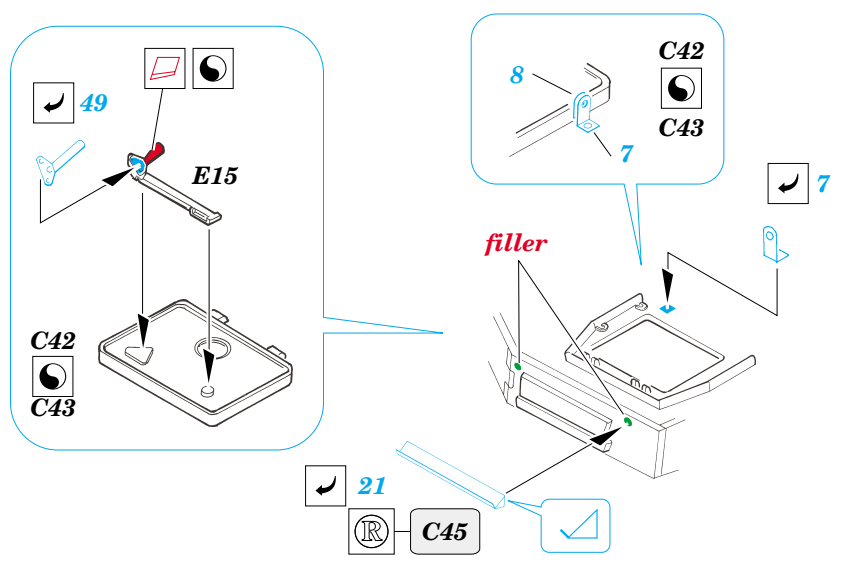

Pz.IV Ausf.D

35 848

1/35 scale detail set for **TRISTAR** kit • sada detailů pro model 1/35 **TRISTAR**

- APPLY EXPRESS MASK AND PAINT BEFORE GLUING
POUŽIT EXPRESS MASK NABARVIT PŘED SLEPENÍM
- SYMMETRICAL ASSEMBLY
SYMETRICKÁ MONTÁŽ
- REMOVE
ODSTRANIT
- GRIND
OBROUSIT
- DRILL HOLE
VRTAT OTVOR
- BEND
OHNOUIT
- OPTION
VOLBA
- REPLACE
NAHRADIT

ORIGINAL KIT PARTS
PŮVODNÍ DÍLY STAVEBNICE
 PHOTO-ETCHED PARTS
LEPTANÉ DÍLY
 PARTS TO BE REMOVED
DÍLY K ODSTRANĚNÍ
 FILL
TMELIT

REFERENCES:

ACHTUNG PANZER No.1.....Panzerkampfwagen IV
MOTORBUCHVERLAG.....Begleitwagen Panzerkampfwagen IV