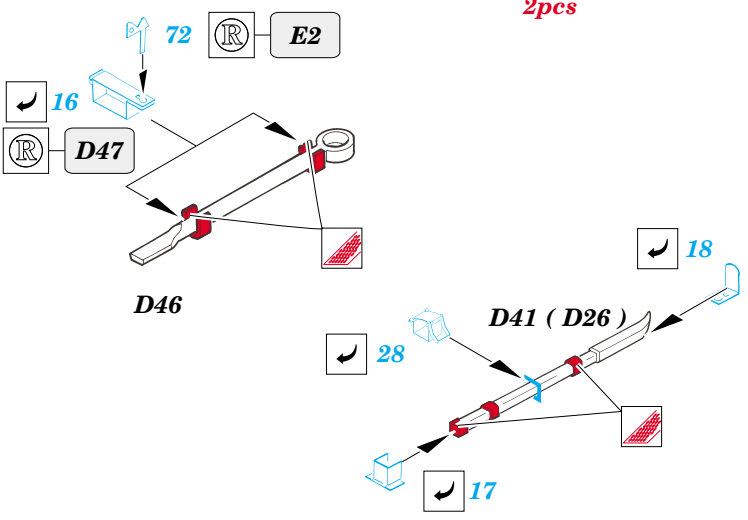

Pz.IV Ausf.D

35 848

1/35 scale detail set for **TRISTAR** kit • sada detailů pro model 1/35 **TRISTAR**

- APPLY EXPRESS MASK AND PAINT BEFORE GLUING
POUŽIT EXPRESS MASK NABARVIT PŘED SLEPENÍM
- SYMMETRICAL ASSEMBLY
SYMETRICKÁ MONTÁŽ
- REMOVE
ODSTRANIT
- GRIND
OBROUSIT
- DRILL HOLE
VRTAT OTVOR
- BEND
OHNOUIT
- OPTION
VOLBA
- REPLACE
NAHRADIT

ORIGINAL KIT PARTS
PŮVODNÍ DÍLY STAVEBNICE
 PHOTO-ETCHED PARTS
LEPTANÉ DÍLY
 PARTS TO BE REMOVED
DÍLY K ODSTRANĚNÍ
 FILL
TMELIT

REFERENCES:

ACHTUNG PANZER No.1.....Panzerkampfwagen IV
MOTORBUCHVERLAG.....Begleitwagen Panzerkampfwagen IV