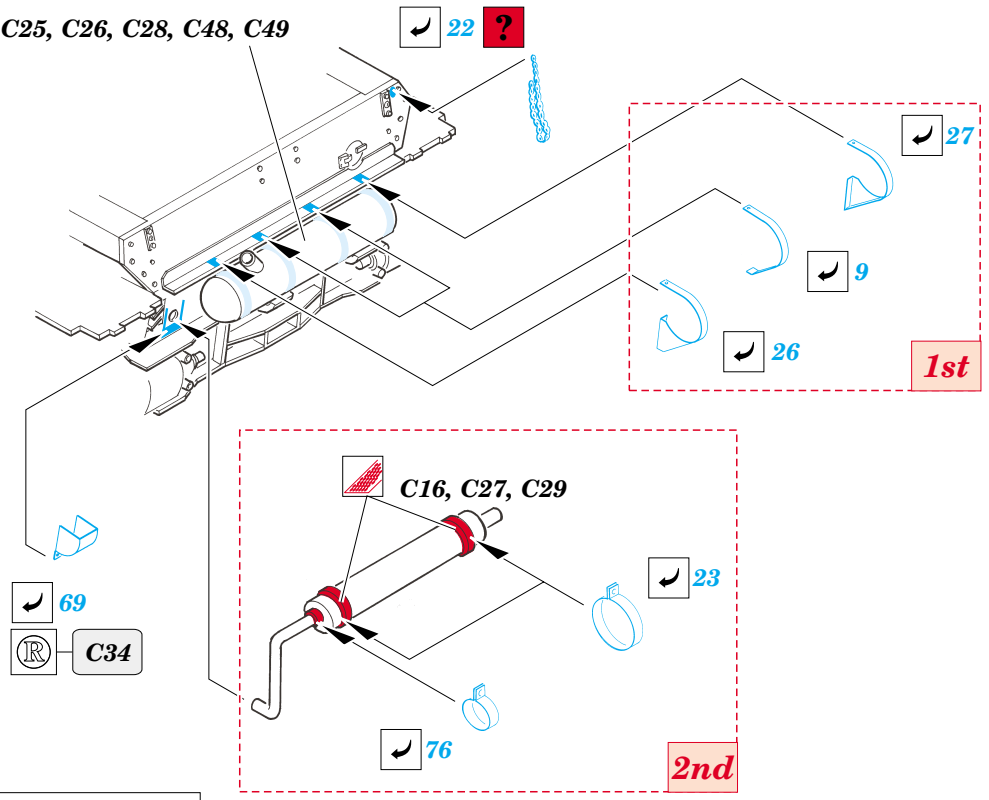

Pz.IV Ausf.D

35 848

1/35 scale detail set for **TRISTAR** kit • sada detailů pro model 1/35 **TRISTAR**

- APPLY EXPRESS MASK AND PAINT BEFORE GLUING
POUŽIT EXPRESS MASK NABARVIT PŘED SLEPENÍM
- SYMMETRICAL ASSEMBLY
SYMETRICKÁ MONTÁŽ
- REMOVE
ODSTRANIT
- GRIND
OBROUSIT
- DRILL HOLE
VRTAT OTVOR
- BEND
OHNOUIT
- OPTION
VOLBA
- REPLACE
NAHRADIT

ORIGINAL KIT PARTS
PŮVODNÍ DÍLY STAVEBNICE
 PHOTO-ETCHED PARTS
LEPTANÉ DÍLY
 PARTS TO BE REMOVED
DÍLY K ODSTRANĚNÍ
 FILL
TMELIT

REFERENCES:

ACHTUNG PANZER No.1.....Panzerkampfwagen IV
MOTORBUCHVERLAG.....Begleitwagen Panzerkampfwagen IV

C25, C26, C28, C48, C49

C25, C26, C28, C48, C49