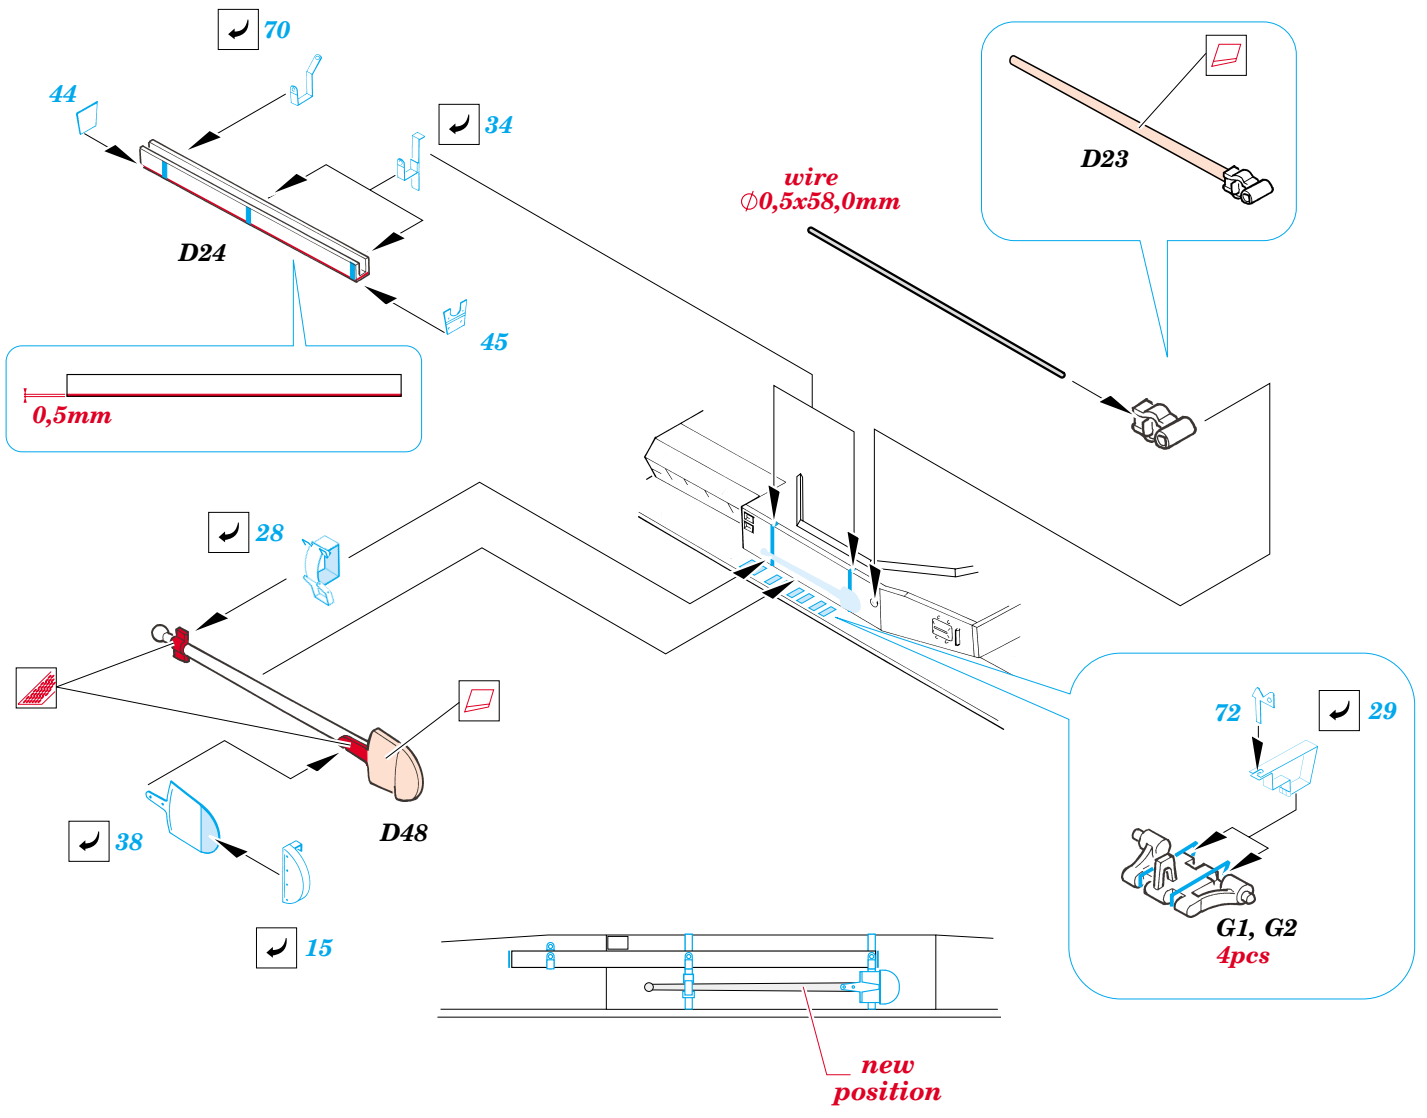

Pz.IV Ausf.D

35 848

1/35 scale detail set for **TRISTAR** kit • sada detailů pro model 1/35 **TRISTAR**

- APPLY EXPRESS MASK AND PAINT BEFORE GLUING
POUŽIT EXPRESS MASK NABARVIT PŘED SLEPENÍM
- SYMMETRICAL ASSEMBLY
SYMETRICKÁ MONTÁŽ
- REMOVE
ODSTRANIT
- GRIND
OBROUSIT
- DRILL HOLE
VRTAT OTVOR
- BEND
OHNOUIT
- OPTION
VOLBA
- REPLACE
NAHRADIT

ORIGINAL KIT PARTS
PŮVODNÍ DÍLY STAVEBNICE
 PHOTO-ETCHED PARTS
LEPTANÉ DÍLY
 PARTS TO BE REMOVED
DÍLY K ODSTRANĚNÍ
 FILL
TMELIT

REFERENCES:

ACHTUNG PANZER No.1.....Panzerkampfwagen IV
MOTORBUCHVERLAG.....Begleitwagen Panzerkampfwagen IV

C25, C26, C28, C48, C49

C25, C26, C28, C48, C49