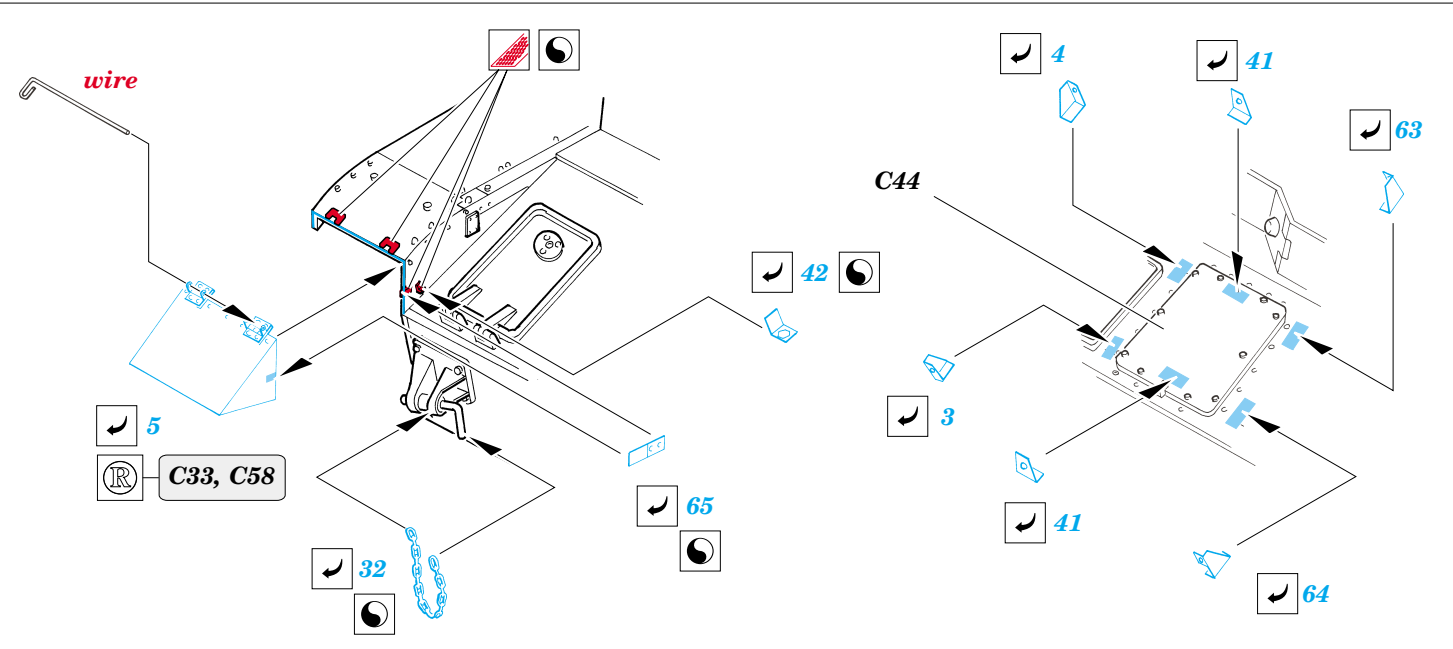

Pz.IV Ausf.D

35 848

1/35 scale detail set for **TRISTAR** kit • sada detailů pro model 1/35 **TRISTAR**

- APPLY EXPRESS MASK AND PAINT BEFORE GLUING
POUŽIT EXPRESS MASK NABARVIT PŘED SLEPENÍM
- SYMMETRICAL ASSEMBLY
SYMETRICKÁ MONTÁŽ
- REMOVE
ODSTRANIT
- GRIND
OBROUSIT
- DRILL HOLE
VRTAT OTVOR
- BEND
OHNOUIT
- OPTION
VOLBA
- REPLACE
NAHRADIT

ORIGINAL KIT PARTS
PŮVODNÍ DÍLY STAVEBNICE
 PHOTO-ETCHED PARTS
LEPTANÉ DÍLY
 PARTS TO BE REMOVED
DÍLY K ODSTRANĚNÍ
 FILL
TMELIT

REFERENCES:

ACHTUNG PANZER No.1.....Panzerkampfwagen IV
MOTORBUCHVERLAG.....Begleitwagen Panzerkampfwagen IV