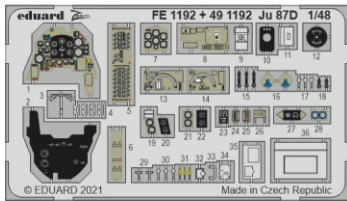

eduard

Ju 87D

49 1192

1/48

detail set for 1/48 HASEGAWA/HOBBY2000 kit • sada detailů pro stavebnici 1/48 HASEGAWA/HOBBY2000

- APPLY EXPRESS MASK AND PAINT BEFORE GLUING
POUŽIT EXPRESS MASK NABARVIT PŘED SLEPENÍM
- SYMMETRICAL ASSEMBLY
SYMETRICKÁ MONTÁŽ
- REMOVE
ODSTRANIT
- GRIND
OBROUSIT
- DRILL HOLE
VRTÁT OTVOR
- BEND
OHNOUT
- OPTION
VOLBA
- REPLACE
NAHRADIT
- COLORED ETCHED PARTS
LEPTANÉ BAREVNÉ DÍLY
- ETCHED PARTS
LEPTANÉ NEBAREVNÉ DÍLY
- ORIGINAL KIT PARTS
PŮVODNÍ DÍLY STAVEBNICE

ORIGINAL KIT PARTS PŮVODNÍ DÍLY STAVEBNICE	PHOTO-ETCHED PARTS LEPTANÉ DÍLY	PARTS TO BE REMOVED DÍLY K ODSTRANĚNÍ	FILL TMELIT
---	------------------------------------	--	----------------