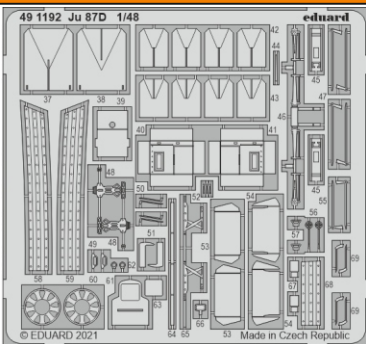

eduard

Ju 87D

49 1192

1/48

detail set for 1/48 HASEGAWA/HOBBY2000 kit • sada detailů pro stavebnici 1/48 HASEGAWA/HOBBY2000

- APPLY EXPRESS MASK AND PAINT BEFORE GLUING
POUŽIT EXPRESS MASK NABARVIT PŘED SLEPENÍM
- SYMMETRICAL ASSEMBLY
SYMETRICKÁ MONTÁŽ
- REMOVE
ODSTRANIT
- GRIND
OBROUSIT
- DRILL HOLE
VRTÁT OTVOR
- BEND
OHNOUT
- OPTION
VOLBA
- REPLACE
NAHRADIT
- COLORED ETCHED PARTS
LEPTANÉ BAREVNÉ DÍLY
- ETCHED PARTS
LEPTANÉ NEBAREVNÉ DÍLY
- ORIGINAL KIT PARTS
PŮVODNÍ DÍLY STAVEBNICE

ORIGINAL KIT PARTS PŮVODNÍ DÍLY STAVEBNICE	PHOTO-ETCHED PARTS LEPTANÉ DÍLY	PARTS TO BE REMOVED DÍLY K ODSTRANĚNÍ	FILL TMELIT
---	------------------------------------	--	----------------