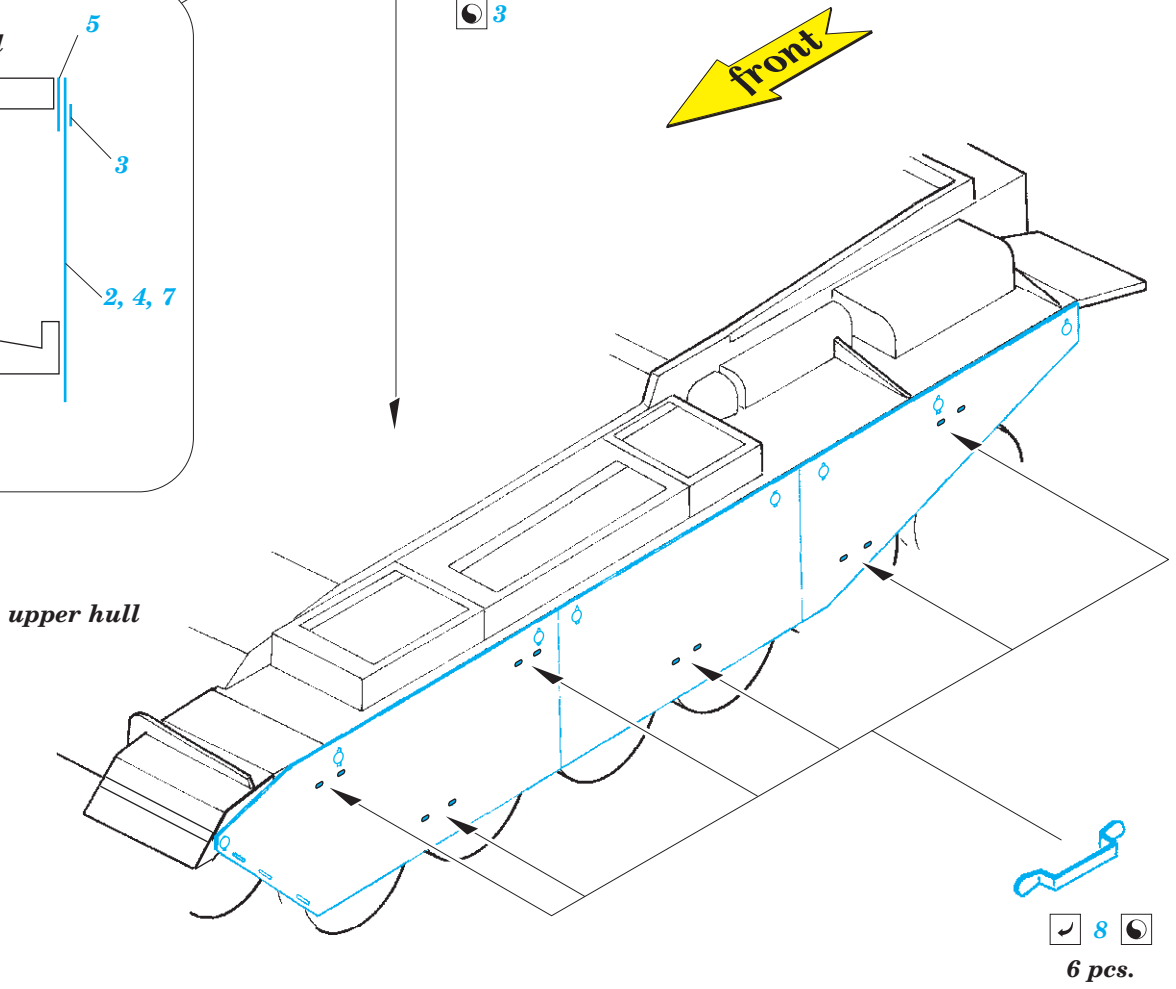

# Centurion Mk.III side skirts

eduard

36 389

1/35

detail set for TAMIYA 1/35 kit • sada detailů pro stavebnici TAMIYA 1/35

- APPLY EXPRESS MASK AND PAINT BEFORE GLUING  
POUŽIT EXPRESS MASK NABARVIT PŘED SLEPENÍM
  - SYMMETRICAL ASSEMBLY  
SYMETRICKÁ MONTÁŽ
  - REMOVE  
ODSTRANIT
  - GRIND  
OBROUSIT
  - DRILL HOLE  
VRTAT OTVOR
  - COLORED ETCHED PARTS  
LEPTANÉ BAREVNÉ DÍLY
  - ETCHED PARTS  
LEPTANÉ NEBAREVNÉ DÍLY
  - ORIGINAL KIT PARTS  
PŮVODNÍ DÍLY STAVEBNICE
- BEND  
OHNOUT
  - OPTION  
VOLBA
  - REPLACE  
NAHRADIT

ORIGINAL KIT PARTS PŮVODNÍ DÍLY STAVEBNICE	PHOTO-ETCHED PARTS LEPTANÉ DÍLY	PARTS TO BE REMOVED DÍLY K ODSTRANĚNÍ	FILL TMELIT
---	------------------------------------	--	----------------

upper hull

Related products: 36 385 Centurion Mk.III 1/35