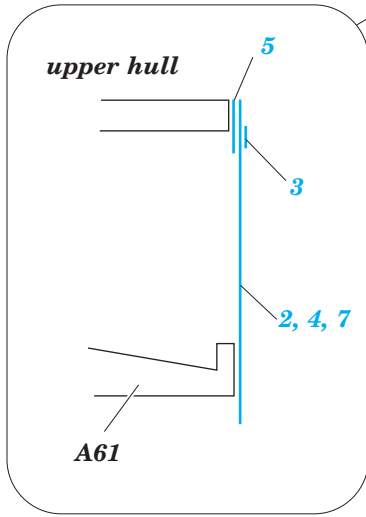

# Centurion Mk.III side skirts

eduard

36 389

1/35

detail set for TAMIYA 1/35 kit • sada detailů pro stavebnici TAMIYA 1/35

- APPLY EXPRESS MASK AND PAINT BEFORE GLUING  
POUŽIT EXPRESS MASK NABARVIT PŘED SLEPENÍM
  - SYMMETRICAL ASSEMBLY  
SYMETRICKÁ MONTÁŽ
  - REMOVE  
ODSTRANIT
  - GRIND  
OBROUSIT
  - DRILL HOLE  
VRTAT OTVOR
  - COLORED ETCHED PARTS  
LEPTANÉ BAREVNÉ DÍLY
  - ETCHED PARTS  
LEPTANÉ NEBAREVNÉ DÍLY
  - ORIGINAL KIT PARTS  
PŮVODNÍ DÍLY STAVEBNICE
- BEND  
OHNOUT
  - OPTION  
VOLBA
  - REPLACE  
NAHRADIT

ORIGINAL KIT PARTS PŮVODNÍ DÍLY STAVEBNICE	PHOTO-ETCHED PARTS LEPTANÉ DÍLY	PARTS TO BE REMOVED DÍLY K ODSTRANĚNÍ	FILL TMELIT
---	------------------------------------	--	----------------

upper hull

Related products: 36 385 Centurion Mk.III 1/35