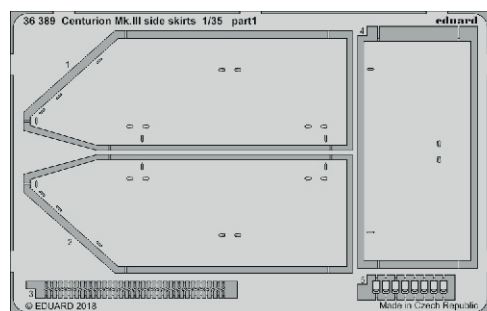

# Centurion Mk.III side skirts

eduard

36 389

1/35

detail set for TAMIYA 1/35 kit • sada detailů pro stavebnici TAMIYA 1/35

- APPLY EXPRESS MASK AND PAINT BEFORE GLUING  
POUŽIT EXPRESS MASK NABARVIT PŘED SLEPENÍM
  - SYMMETRICAL ASSEMBLY  
SYMETRICKÁ MONTÁŽ
  - REMOVE  
ODSTRANIT
  - GRIND  
OBROUSIT
  - DRILL HOLE  
VRTAT OTVOR
  - COLORED ETCHED PARTS  
LEPTANÉ BAREVNÉ DÍLY
  - ETCHED PARTS  
LEPTANÉ NEBAREVNÉ DÍLY
  - ORIGINAL KIT PARTS  
PŮVODNÍ DÍLY STAVEBNICE
- BEND  
OHNOUT
  - OPTION  
VOLBA
  - REPLACE  
NAHRADIT