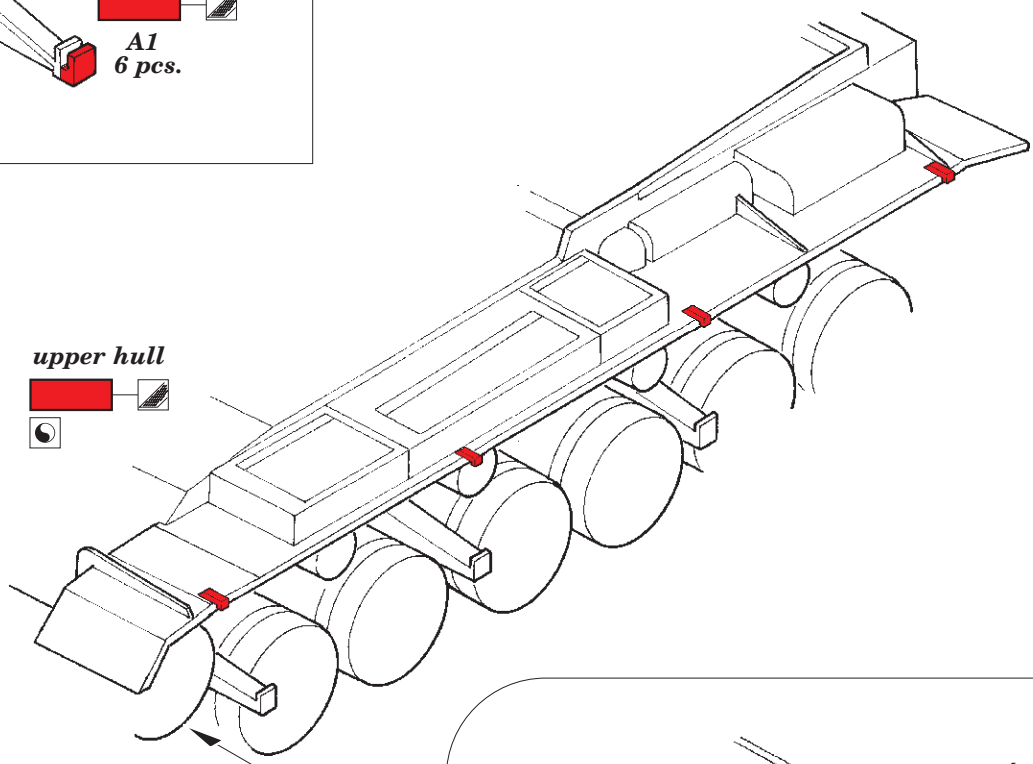

# Centurion Mk.III side skirts

eduard

36 389

1/35

detail set for TAMIYA 1/35 kit • sada detailů pro stavebnici TAMIYA 1/35

- APPLY EXPRESS MASK AND PAINT BEFORE GLUING  
POUŽIT EXPRESS MASK NABARVIT PŘED SLEPENÍM
  - SYMMETRICAL ASSEMBLY  
SYMETRICKÁ MONTÁŽ
  - REMOVE  
ODSTRANIT
  - GRIND  
OBROUSIT
  - DRILL HOLE  
VRTAT OTVOR
  - COLORED ETCHED PARTS  
LEPTANÉ BAREVNÉ DÍLY
  - ETCHED PARTS  
LEPTANÉ NEBAREVNÉ DÍLY
  - ORIGINAL KIT PARTS  
PŮVODNÍ DÍLY STAVEBNICE
- BEND  
OHNOUT
  - OPTION  
VOLBA
  - REPLACE  
NAHRADIT

ORIGINAL KIT PARTS PŮVODNÍ DÍLY STAVEBNICE	PHOTO-ETCHED PARTS LEPTANÉ DÍLY	PARTS TO BE REMOVED DÍLY K ODSTRANĚNÍ	FILL TMELIT
---	------------------------------------	--	----------------

upper hull

Related products: 36 385 Centurion Mk.III 1/35