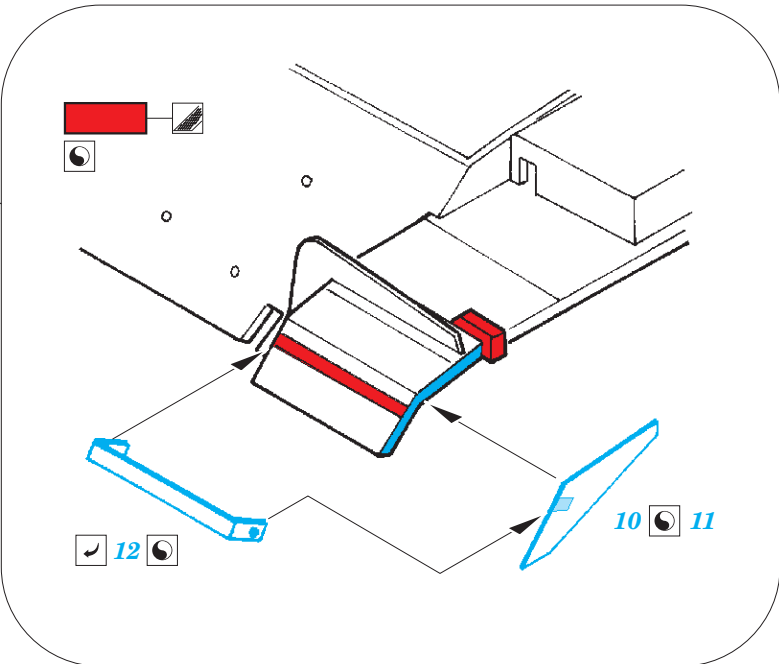

# Centurion Mk.III side skirts

eduard

36 389

1/35

detail set for TAMIYA 1/35 kit • sada detailů pro stavebnici TAMIYA 1/35

- APPLY EXPRESS MASK AND PAINT BEFORE GLUING  
POUŽIT EXPRESS MASK NABARVIT PŘED SLEPENÍM
  - SYMMETRICAL ASSEMBLY  
SYMETRICKÁ MONTÁŽ
  - REMOVE  
ODSTRANIT
  - GRIND  
OBROUSIT
  - DRILL HOLE  
VRTAT OTVOR
  - COLORED ETCHED PARTS  
LEPTANÉ BAREVNÉ DÍLY
  - ETCHED PARTS  
LEPTANÉ NEBAREVNÉ DÍLY
  - ORIGINAL KIT PARTS  
PŮVODNÍ DÍLY STAVEBNICE
- BEND  
OHNOUT
  - OPTION  
VOLBA
  - REPLACE  
NAHRADIT

ORIGINAL KIT PARTS PŮVODNÍ DÍLY STAVEBNICE	PHOTO-ETCHED PARTS LEPTANÉ DÍLY	PARTS TO BE REMOVED DÍLY K ODSTRANĚNÍ	FILL TMELIT
---	------------------------------------	--	----------------

upper hull

Related products: 36 385 Centurion Mk.III 1/35