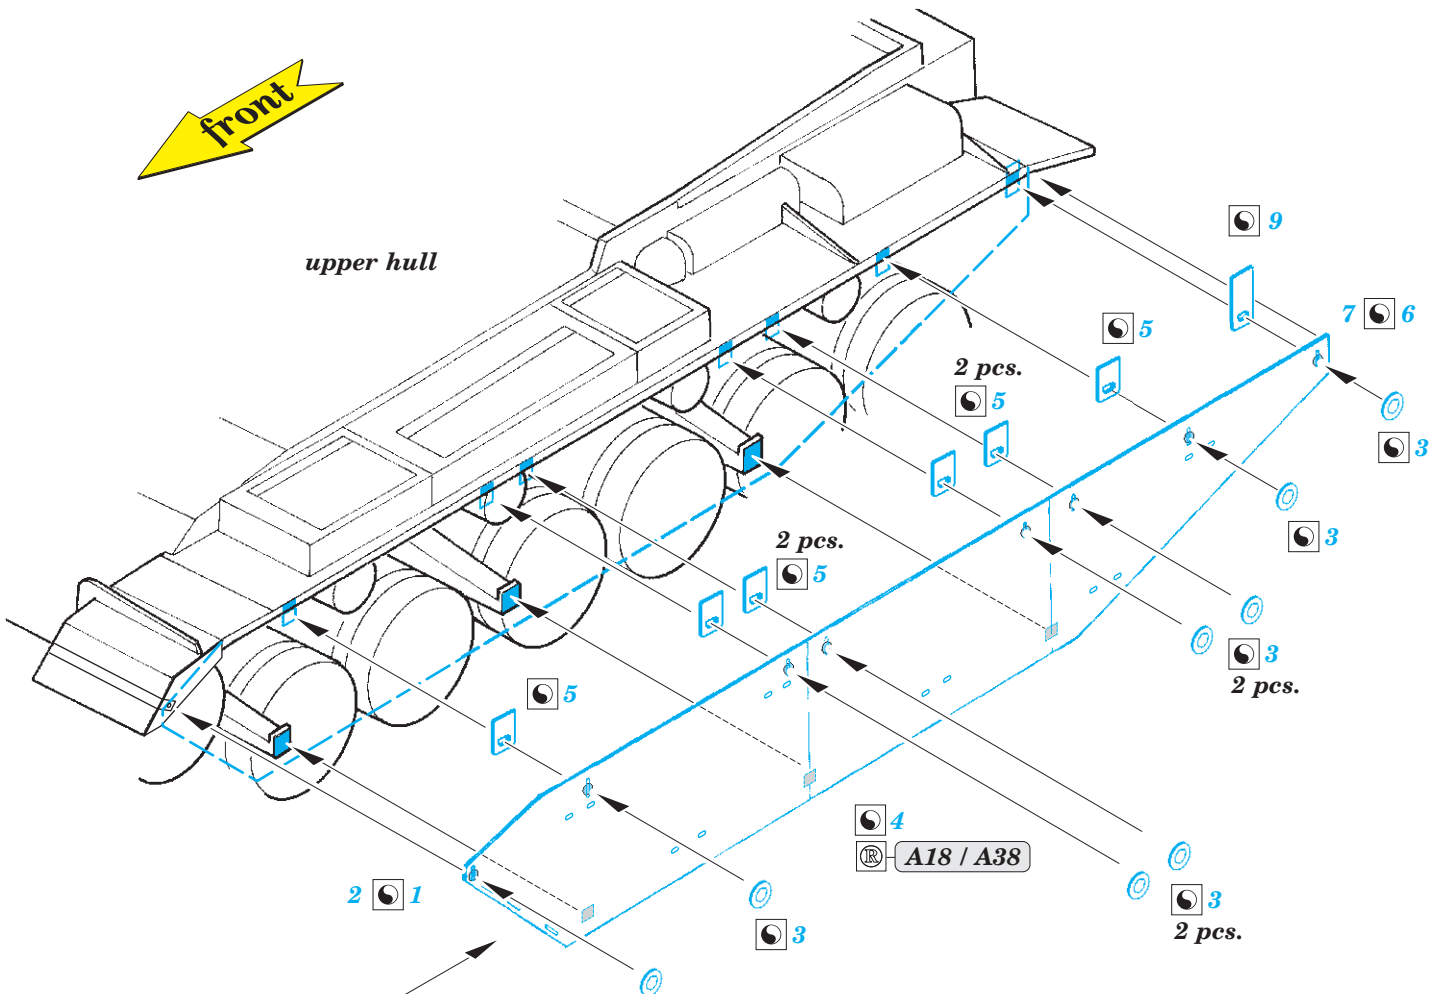

# Centurion Mk.III side skirts

eduard

36 389

1/35

detail set for TAMIYA 1/35 kit • sada detailů pro stavebnici TAMIYA 1/35

- APPLY EXPRESS MASK AND PAINT BEFORE GLUING  
POUŽIT EXPRESS MASK NABARVIT PŘED SLEPENÍM
  - SYMMETRICAL ASSEMBLY  
SYMETRICKÁ MONTÁŽ
  - REMOVE  
ODSTRANIT
  - GRIND  
OBROUSIT
  - DRILL HOLE  
VRTAT OTVOR
  - COLORED ETCHED PARTS  
LEPTANÉ BAREVNÉ DÍLY
  - ETCHED PARTS  
LEPTANÉ NEBAREVNÉ DÍLY
  - ORIGINAL KIT PARTS  
PŮVODNÍ DÍLY STAVEBNICE
- BEND  
OHNOUT
  - OPTION  
VOLBA
  - REPLACE  
NAHRADIT

ORIGINAL KIT PARTS PŮVODNÍ DÍLY STAVEBNICE	PHOTO-ETCHED PARTS LEPTANÉ DÍLY	PARTS TO BE REMOVED DÍLY K ODSTRANĚNÍ	FILL TMELIT
---	------------------------------------	--	----------------

upper hull

Related products: 36 385 Centurion Mk.III 1/35