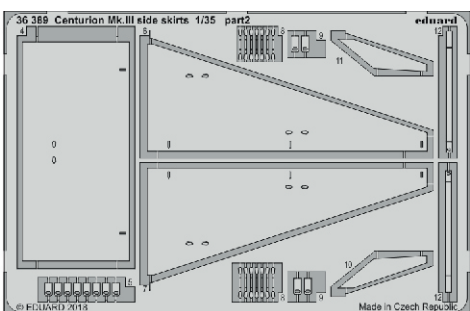

# Centurion Mk.III side skirts

eduard

36 389

1/35

detail set for TAMIYA 1/35 kit • sada detailů pro stavebnici TAMIYA 1/35

- APPLY EXPRESS MASK AND PAINT BEFORE GLUING  
POUŽIT EXPRESS MASK NABARVIT PŘED SLEPENÍM
  - SYMMETRICAL ASSEMBLY  
SYMETRICKÁ MONTÁŽ
  - REMOVE  
ODSTRANIT
  - GRIND  
OBROUSIT
  - DRILL HOLE  
VRTAT OTVOR
  - COLORED ETCHED PARTS  
LEPTANÉ BAREVNÉ DÍLY
  - ETCHED PARTS  
LEPTANÉ NEBAREVNÉ DÍLY
  - ORIGINAL KIT PARTS  
PŮVODNÍ DÍLY STAVEBNICE
- BEND  
OHNOUT
  - OPTION  
VOLBA
  - REPLACE  
NAHRADIT

ORIGINAL KIT PARTS PŮVODNÍ DÍLY STAVEBNICE	PHOTO-ETCHED PARTS LEPTANÉ DÍLY	PARTS TO BE REMOVED DÍLY K ODSTRANĚNÍ	FILL TMELIT
---	------------------------------------	--	----------------

upper hull

Related products: 36 385 Centurion Mk.III 1/35