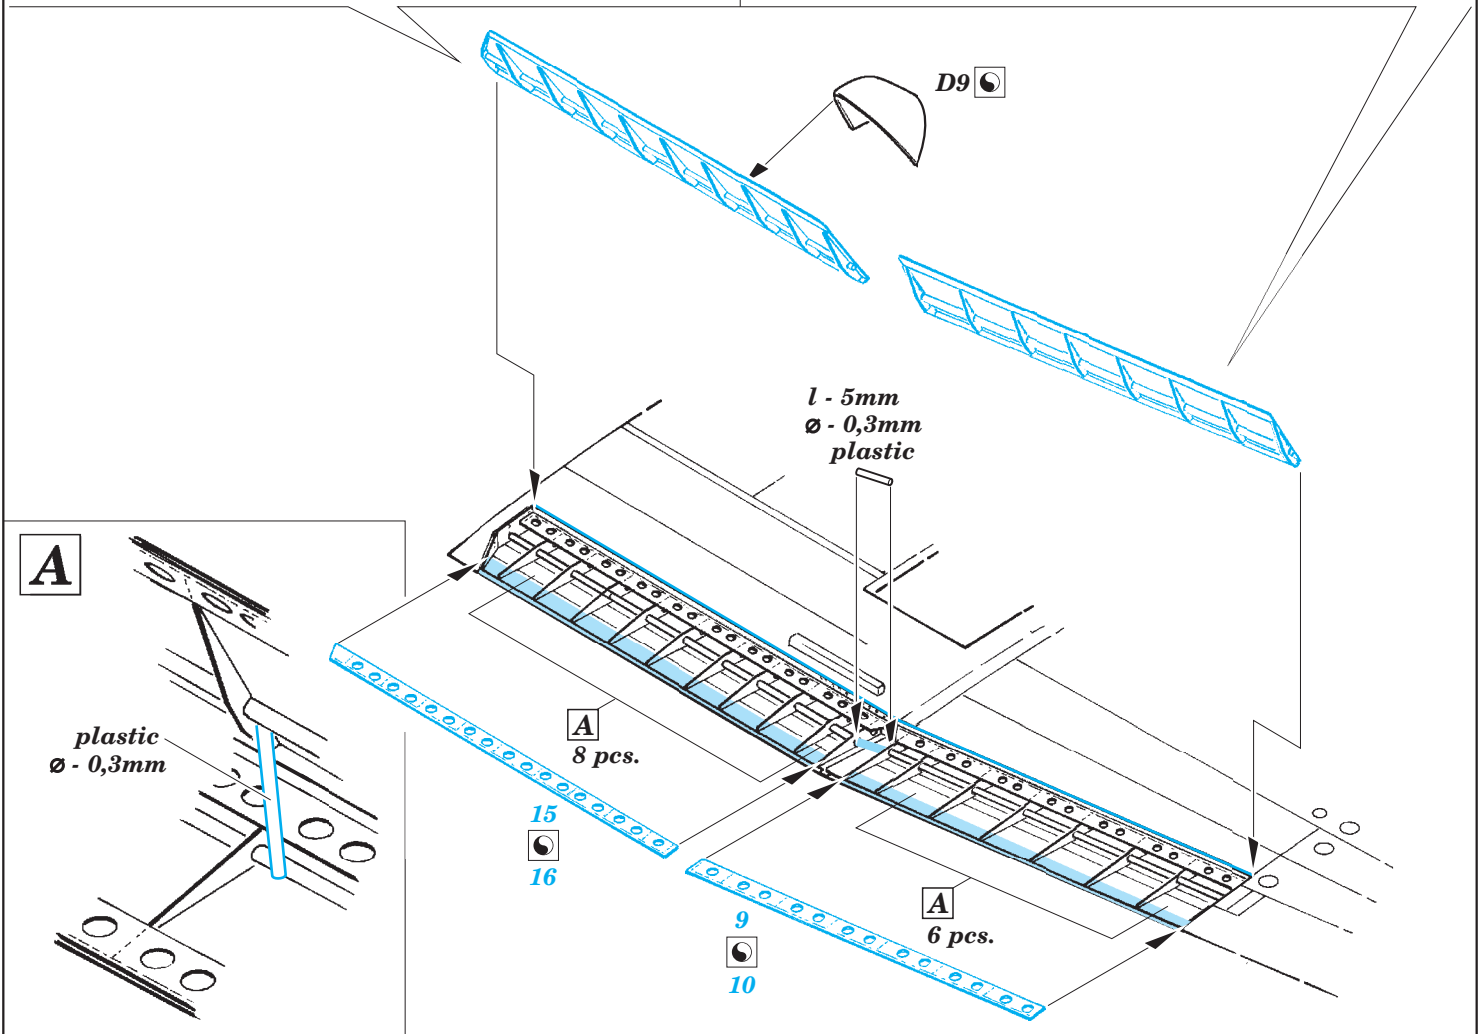

Lancaster B Mk.II landing flaps

eduard

72 578

1/72 scale detail set for Airfix kit • sada detailů pro model 1/72 Airfix

- APPLY EXPRESS MASK AND PAINT BEFORE GLUING
POUŽIT EXPRESS MASK NABARVIT PŘED SLEPENÍM
- SYMMETRICAL ASSEMBLY
SYMETRICKÁ MONTÁŽ
- REMOVE
ODSTRANIT
- GRIND
OBRUSIT
- DRILL HOLE
VRTAT OTVOR
- COLORED ETCHED PARTS
LEPTANÉ BAREVNÉ DÍLY
- BEND
OHNOUT
- OPTION
VOLBA
- REPLACE
NAHRADIT

ORIGINAL KIT PARTS
PŮVODNÍ DÍLY STAVEBNICE
 PHOTO-ETCHED PARTS
LEPTANÉ DÍLY
 PARTS TO BE REMOVED
DÍLY K ODSTRANĚNÍ
 FILL
TMELIT

For further detail sets look for **eduard** 73 492 Lancaster B Mk.II Hercules eng. interior S.A.
(not included in this set)

For further detail sets look for **eduard** 73 492 Lancaster B Mk.II bomb bay
(not included in this set)