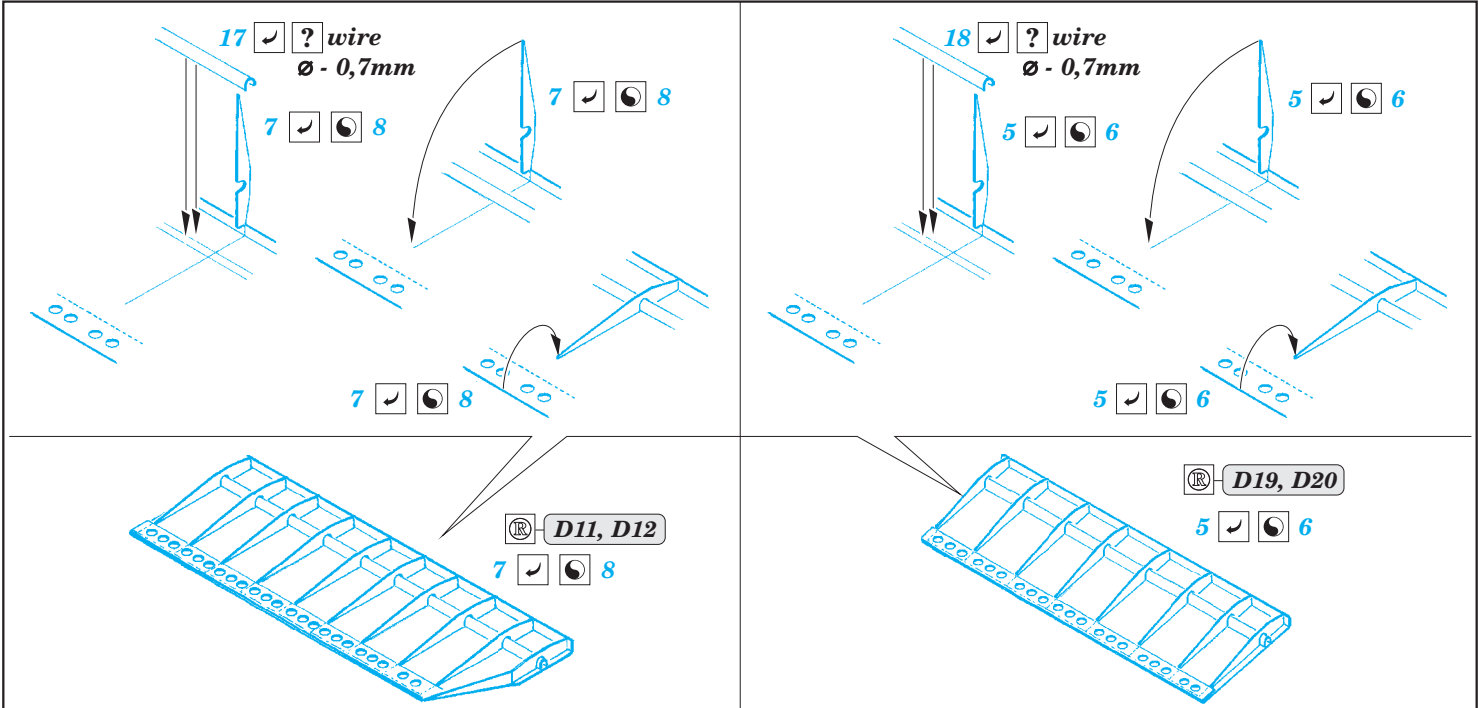

Lancaster B Mk.II landing flaps

eduard

72 578

1/72 scale detail set for Airfix kit • sada detailů pro model 1/72 Airfix

- APPLY EXPRESS MASK AND PAINT BEFORE GLUING
POUŽIT EXPRESS MASK NABARVIT PŘED SLEPENÍM
- SYMMETRICAL ASSEMBLY
SYMETRICKÁ MONTÁŽ
- REMOVE
ODSTRANIT
- GRIND
OBRUSIT
- DRILL HOLE
VRTAT OTVOR
- COLORED ETCHED PARTS
LEPTANÉ BAREVNÉ DÍLY
- BEND
OHNOUT
- OPTION
VOLBA
- REPLACE
NAHRADIT

ORIGINAL KIT PARTS
PŮVODNÍ DÍLY STAVEBNICE
 PHOTO-ETCHED PARTS
LEPTANÉ DÍLY
 PARTS TO BE REMOVED
DÍLY K ODSTRANĚNÍ
 FILL
TMELIT

For further detail sets look for **eduard** 73 492 Lancaster B Mk.II Hercules eng. interior S.A.
(not included in this set)