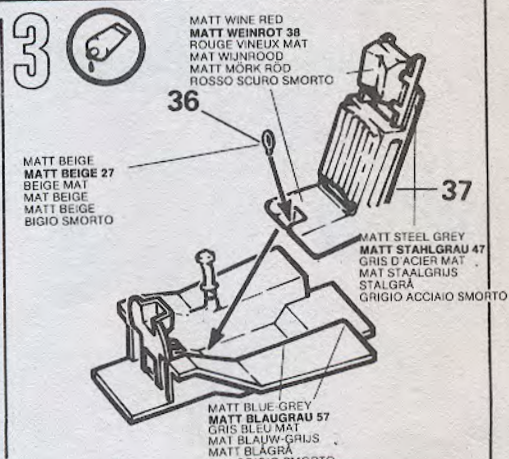

MATT WINE RED
MATT WEINROT 38
ROUGE VINEUX MAT
MAT WIJNROOD
MATT MØRK RØD
ROSSO SCURO SMORTO

MATT STEEL GREY
MATT STAHLGRAU 47
GRIS D'ACIER MAT
MAT STAALGRIS
STALGRÄ
GRIGIO ACCIAIO SMORTO