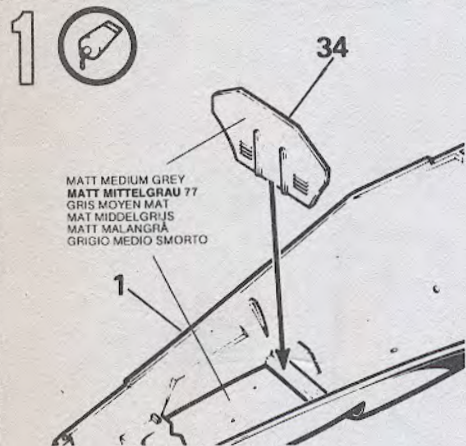

CEMENT
KLEBEN
COLLE
PLASTIC LIJM
CEMENTO (COLLANTE)

DO NOT CEMENT
NICHT KLEBEN
NE PAS COLLER
NIET PLAKKEN
SKALL INTE KLISTRAS
NON INCOLLARE

DO IT THIS MANY TIMES
ANZAHL DER ARBEITSGÄNGE
LE FAIRE CE NOMBRE DE FOIS
DOE HET ZOVEEL KEER
GJØR DET SA MANGA GANGER
FATELO TUTTE QUESTA VOLTE

OPTIONAL
WAHLWEISE
FACULTATIF
NAAR KEUZE
VALFRI
FACOLTATIVO

SOAK AND APPLY DECAL
ABZIEHBILD IN WASSER EINWEICHEN UND ANBRINGEN.
MOUILLER ET APPLIQUER DECAL COMANIE.
MAAK PLAKPLAATJE DOOR EN DOOR NAT EN BEVESTIG HET.
BLÖT LÄG MÄRKET OCH SÄTT PÅ DET.
IMMERGERE NELL ACQUA E APPLICARE CALCOMANIA.

MATT MEDIUM GREY
MATT MITTELGRAU 77
GRIS MOYEN MAT
MAT MIDDELGRIS
MATT MALANGRÄ
GRIGIO MEDIO SMORTO