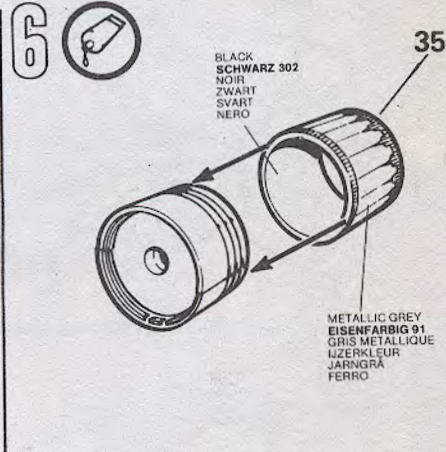

BLACK
SCHWARZ 302
NOIR
ZWART
SVART
NERO

METALLIC GREY
EISENFARBIG 91
GRIS METALLIQUE
IJZERKLEUR
JÄRNGRÄ
FERRO

BLACK
SCHWARZ 302
NOIR
ZWART
SVART
NERO

METALLIC GREY
EISENFARBIG 91
GRIS METALLIQUE
IJZERKLEUR
JÄRNGRÄ
FERRO