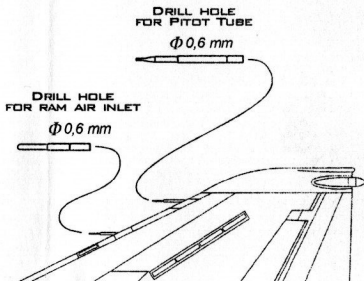

MOUNTING POSITION

MIEJSCE ZAMONTOWANIA

MASTER

WWW.MASTER-MODEL.PL
©COPYRIGHT 2012, MASTER - PIOTR CZERKASOW
DESIGNED AND PRODUCED IN POLAND