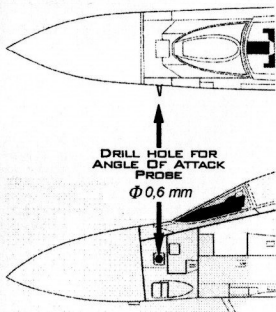

MOUNTING POSITION

MIEJSCE ZAMONTOWANIA

MASTER

WWW.MASTER-MODEL.PL
©COPYRIGHT 2012, MASTER - PIOTR CZERKASOW
DESIGNED AND PRODUCED IN POLAND