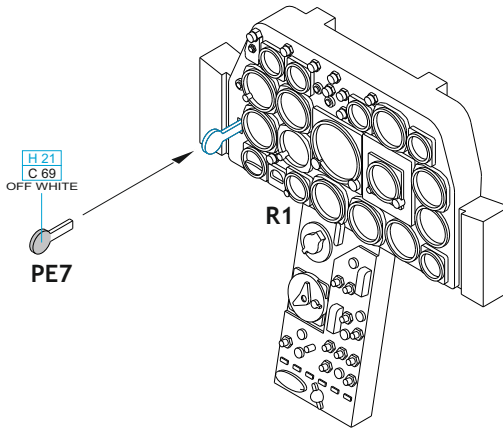

Look

POZOR! OBSAHUJE DROBNÉ A OSTRÉ DÍLY
VÝROBEK NENÍ HRAČKOU
CONTAINS SMALL AND SHARP PARTS
COLLECTORS' ITEM · NOT A TOY

This product contains resin and metal detail parts for upgrading scale plastic models. When selecting this set make sure that it is for the kit mentioned on the label as these sets are made specifically for that kit. **WARNING!** This set contains small and sharp parts. Work carefully in a ventilated, well-lit room. Safety glasses are recommended. This product is not a toy.

Tento výrobek obsahuje resinové a leptané kovové díly pro úpravu a vylepšení plastikového modelu. Při výběru sady kovových detailů zkontrolujte, zda je určena pro model, který chcete upravit. Model, pro který je sada určena, je uveden na titulním štítku. **POZOR!** Sada obsahuje malé a ostré díly. Pracujte ve větrané a dobře osvětlené místnosti. Doporučujeme použití ochranných brýlí. Výrobek není hračkou.

R1

Item #		Scale Recommended
644112	Sabre F.4	1/48
		Airfix

eduard

-  BEND
OHNOUT
-  SYMMETRICAL ASSEMBLY
SYMETRICKÁ MONTÁŽ
-  DRILL HOLE
VRTAT OTVOR
-  GLUE
PRILEPIT
-  REVERSE SIDE
OTOČIT