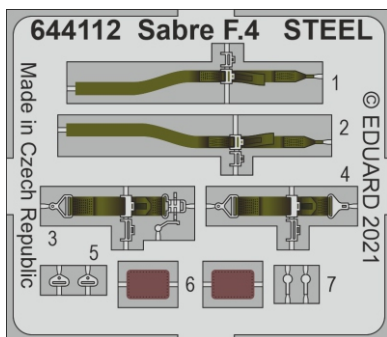

Look

POZOR! OBSAHUJE DROBNÉ A OSTRÉ DÍLY
VÝROBEK NENÍ HRAČKOU
CONTAINS SMALL AND SHARP PARTS
COLLECTORS' ITEM · NOT A TOY

This product contains resin and metal detail parts for upgrading scale plastic models. When selecting this set make sure that it is for the kit mentioned on the label as these sets are made specifically for that kit. **WARNING!** This set contains small and sharp parts. Work carefully in a ventilated, well-lit room. Safety glasses are recommended. This product is not a toy.

Tento výrobek obsahuje resinové a leptané kovové díly pro úpravu a vylepšení plastikového modelu. Při výběru sady kovových detailů zkontrolujte, zda je určena pro model, který chcete upravit. Model, pro který je sada určena, je uveden na titulním štítku. **POZOR!** Sada obsahuje malé a ostré díly. Pracujte ve větrané a dobře osvětlené místnosti. Doporučujeme použití ochranných brýlí. Výrobek není hračkou.

R1

Item #		Scale Recommended
644112	Sabre F.4	1/48
		Airfix

eduard

-  BEND
OHNOUT
-  SYMMETRICAL ASSEMBLY
SYMETRICKÁ MONTÁŽ
-  DRILL HOLE
VRTAT OTVOR
-  GLUE
PRILEPIT
-  REVERSE SIDE
OTOČIT