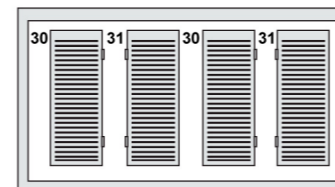

Number of color ■ Номер цвета

Number of parts ○ Номер детали

x2

MAKE 2pcs  
 2 TEILE FERTIGEN  
 EFFECTUER 2 PIECES  
 FARE DUE PEZZI  
 TEE 2 KPL  
 GÖR 2 ST  
 ПОВТОРИТЬ ДВА РАЗА

REMOVE  
 ENTFERNEN  
 RETIRER  
 SEPARARE  
 POISTA  
 AVLÄGSNA  
 ОТРЕЗАТЬ