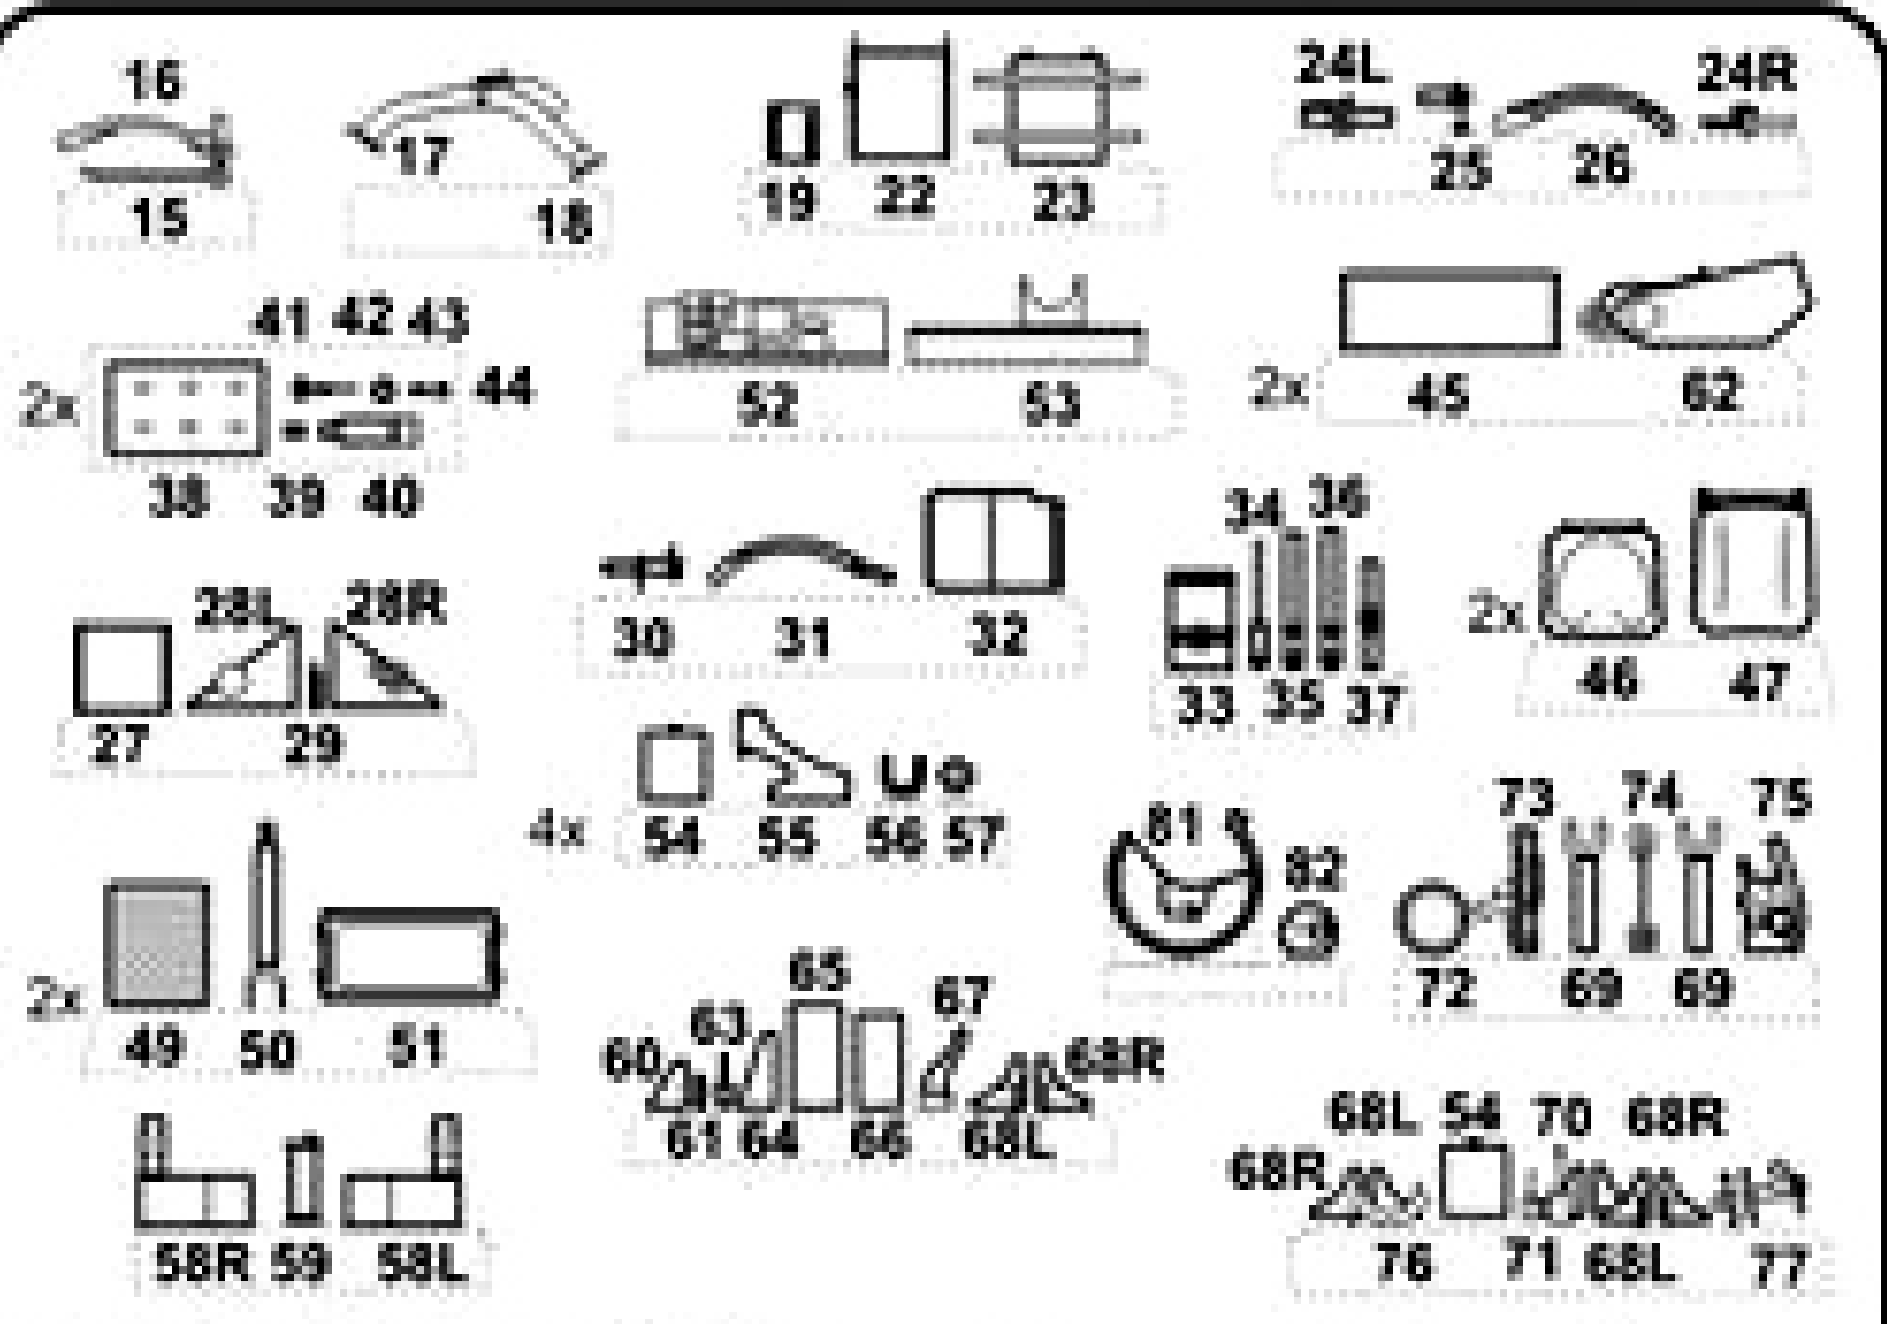

**BARVY / COLORS**

**HUMBROL**

Ⓐ Slonovina / Ivory 41	Ⓔ Hliník / Aluminium 56
Ⓑ Černá / Black 33	Ⓕ Šedá / Grey 87
Ⓒ Tmavá šedá / Dark Grey 156	Ⓖ Dřevina / Gun Metal 53
Ⓓ Červenohnědá / Red Brown 100	Ⓗ Rez / Rust 113