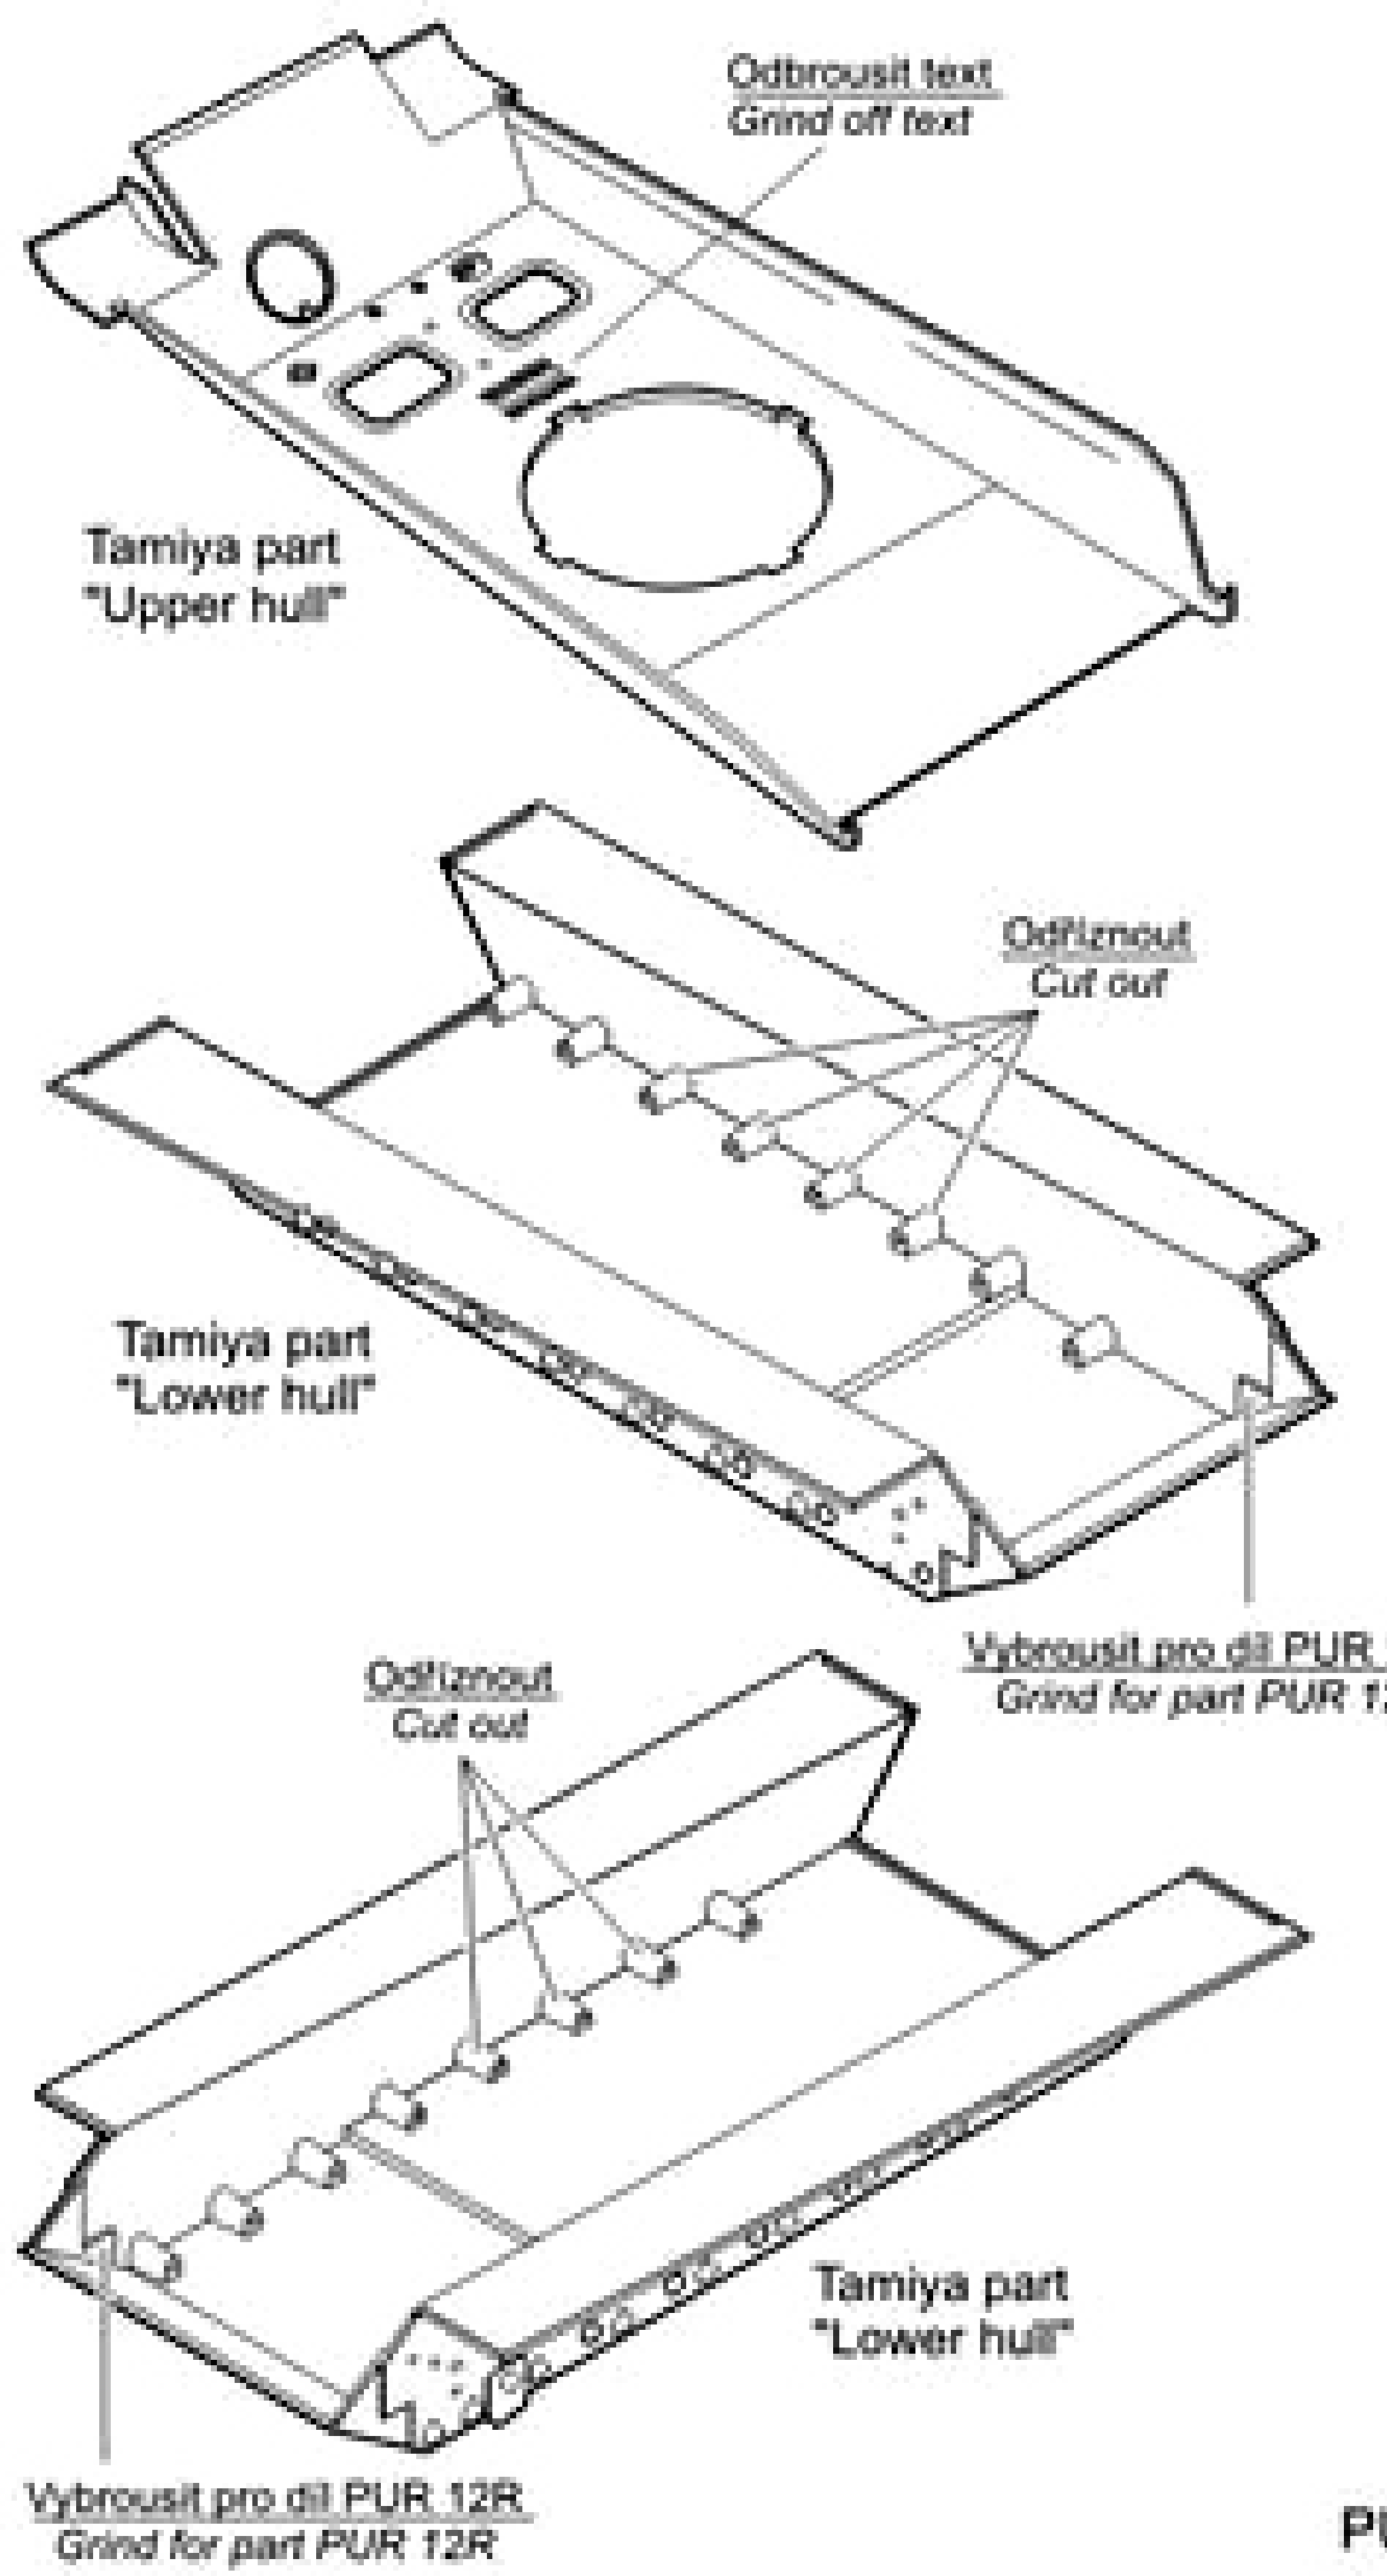

1 Úpravy dílů modelu / Kit parts adjustment