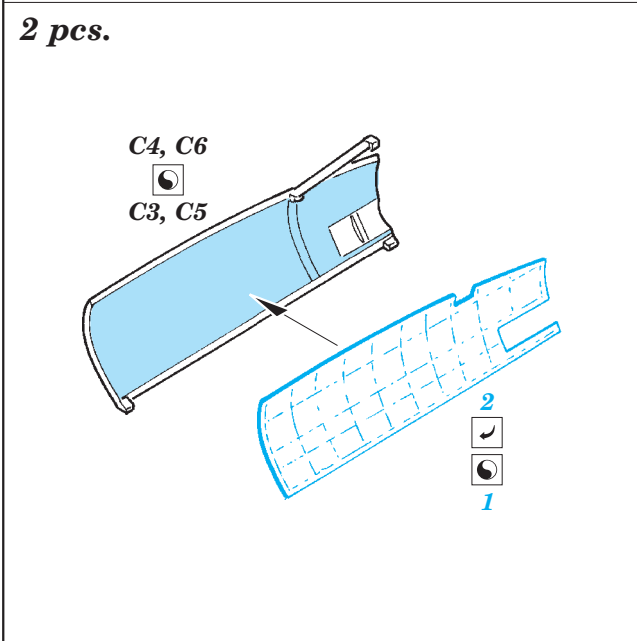

Lancaster B Mk.II exterior

eduard

72 566

1/72 scale detail set for Airfix kit • sada detailů pro model 1/72 Airfix

- APPLY EXPRESS MASK AND PAINT BEFORE GLUING
POUŽIT EXPRESS MASK NABARVIT PŘED SLEPENÍM
- SYMMETRICAL ASSEMBLY
SYMETRICKÁ MONTÁŽ
- REMOVE
ODSTRANIT
- GRIND
OBROUSIT
- DRILL HOLE
VRTAT OTVOR
- COLORED ETCHED PARTS
LEPTANÉ BAREVNÉ DÍLY
- BEND
OHNOUT
- OPTION
VOLBA
- REPLACE
NAHRADIT

ORIGINAL KIT PARTS
PŮVODNÍ DÍLY STAVEBNICE

PHOTO-ETCHED PARTS
LEPTANÉ DÍLY

PARTS TO BE REMOVED
DÍLY K ODSTRANĚNÍ

FILL
TMELIT

4 pcs.

For further detail sets look for **eduard** 73 492 Lancaster B Mk.II interior S.A.
(not included in this set)

For further detail sets look for **eduard** 72 563 Lancaster B Mk.II bomb bay
(not included in this set)

For further detail sets look for **eduard** 72 578 Lancaster B Mk.II landing flaps
(not included in this set)