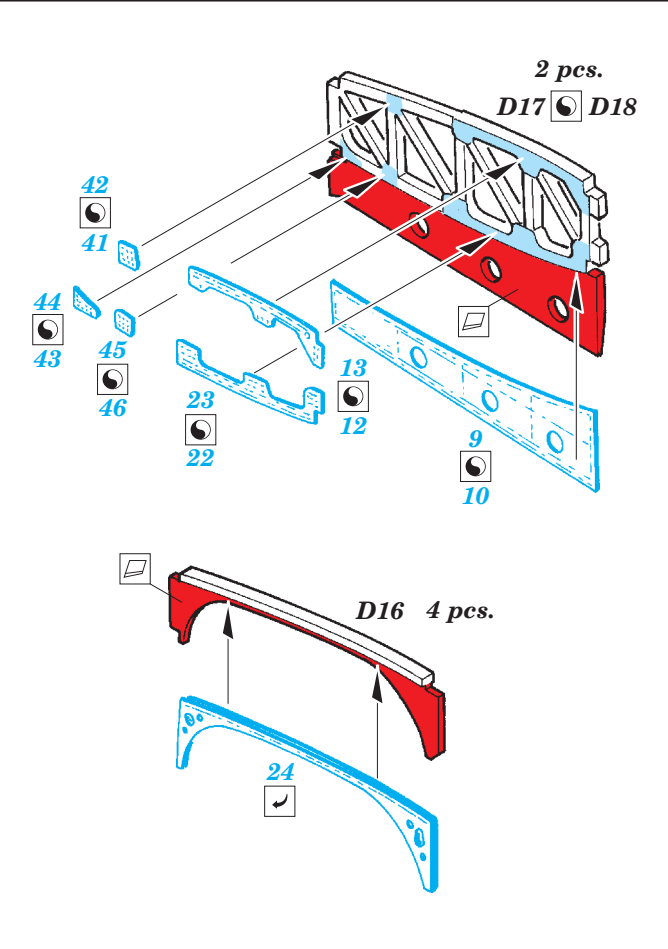

Lancaster B Mk.II exterior

eduard

72 566

1/72 scale detail set for Airfix kit • sada detailů pro model 1/72 Airfix

- APPLY EXPRESS MASK AND PAINT BEFORE GLUING
POUŽIT EXPRESS MASK NABARVIT PŘED SLEPENÍM
- SYMMETRICAL ASSEMBLY
SYMETRICKÁ MONTÁŽ
- REMOVE
ODSTRANIT
- GRIND
OBROUSIT
- DRILL HOLE
VRTAT OTVOR
- COLORED ETCHED PARTS
LEPTANÉ BAREVNÉ DÍLY
- BEND
OHNOUT
- OPTION
VOLBA
- REPLACE
NAHRADIT

ORIGINAL KIT PARTS
PŮVODNÍ DÍLY STAVEBNICE

PHOTO-ETCHED PARTS
LEPTANÉ DÍLY

PARTS TO BE REMOVED
DÍLY K ODSTRANĚNÍ

FILL
TMELIT

4 pcs.

For further detail sets look for **eduard** 73 492 Lancaster B Mk.II interior S.A.
(not included in this set)

For further detail sets look for **eduard** 72 563 Lancaster B Mk.II bomb bay
(not included in this set)

For further detail sets look for **eduard** 72 578 Lancaster B Mk.II landing flaps
(not included in this set)