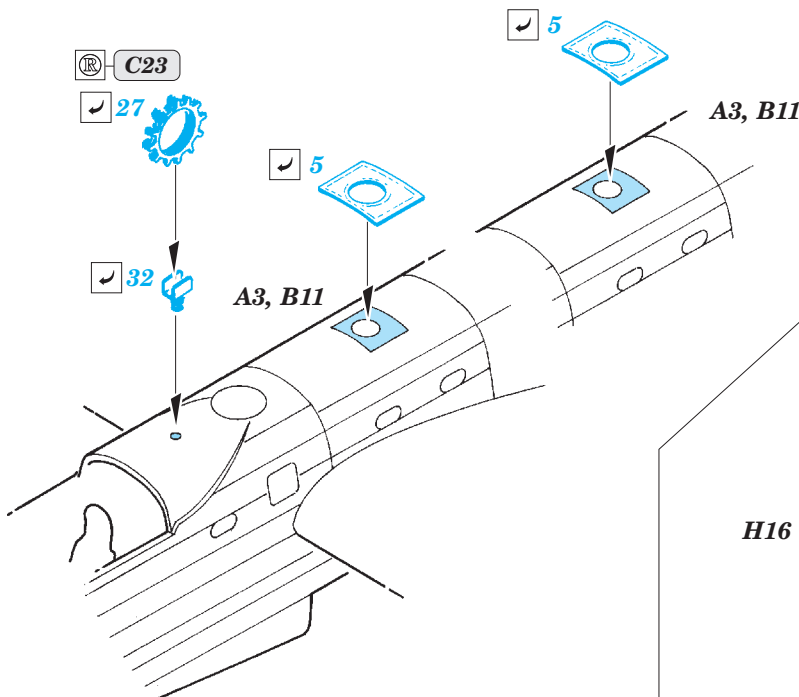

Lancaster B Mk.II exterior

eduard

72 566

1/72 scale detail set for Airfix kit • sada detailů pro model 1/72 Airfix

- APPLY EXPRESS MASK AND PAINT BEFORE GLUING
POUŽIT EXPRESS MASK NABARVIT PŘED SLEPENÍM
- SYMMETRICAL ASSEMBLY
SYMETRICKÁ MONTÁŽ
- REMOVE
ODSTRANIT
- GRIND
OBROUSIT
- DRILL HOLE
VRTAT OTVOR
- COLORED ETCHED PARTS
LEPTANÉ BAREVNÉ DÍLY
- BEND
OHNOUT
- OPTION
VOLBA
- REPLACE
NAHRADIT

ORIGINAL KIT PARTS
PŮVODNÍ DÍLY STAVEBNICE

PHOTO-ETCHED PARTS
LEPTANÉ DÍLY

PARTS TO BE REMOVED
DÍLY K ODSTRANĚNÍ

FILL
TMELIT

4 pcs.

For further detail sets look for **eduard** 73 492 Lancaster B Mk.II interior S.A.
(not included in this set)

For further detail sets look for **eduard** 72 563 Lancaster B Mk.II bomb bay
(not included in this set)

For further detail sets look for **eduard** 72 578 Lancaster B Mk.II landing flaps
(not included in this set)