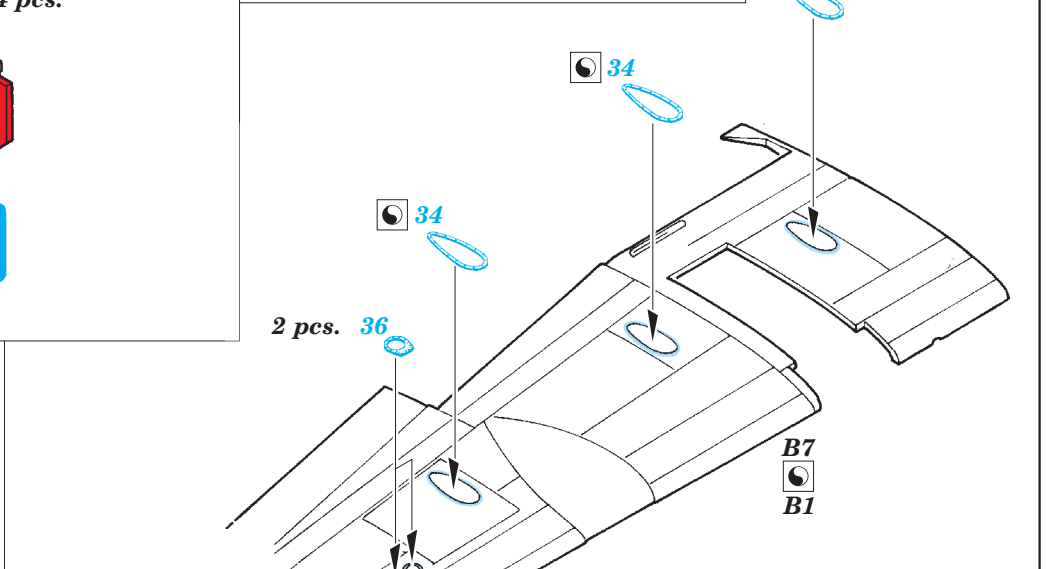

Lancaster B Mk.II exterior

eduard

72 566

1/72 scale detail set for Airfix kit • sada detailů pro model 1/72 Airfix

- APPLY EXPRESS MASK AND PAINT BEFORE GLUING
POUŽIT EXPRESS MASK NABARVIT PŘED SLEPENÍM
- SYMMETRICAL ASSEMBLY
SYMETRICKÁ MONTÁŽ
- REMOVE
ODSTRANIT
- GRIND
OBROUSIT
- DRILL HOLE
VRTAT OTVOR
- COLORED ETCHED PARTS
LEPTANÉ BAREVNÉ DÍLY
- BEND
OHNOUT
- OPTION
VOLBA
- REPLACE
NAHRADIT

ORIGINAL KIT PARTS
PŮVODNÍ DÍLY STAVEBNICE

PHOTO-ETCHED PARTS
LEPTANÉ DÍLY

PARTS TO BE REMOVED
DÍLY K ODSTRANĚNÍ

FILL
TMELIT

4 pcs.

For further detail sets look for **eduard** 73 492 Lancaster B Mk.II interior S.A.
(not included in this set)