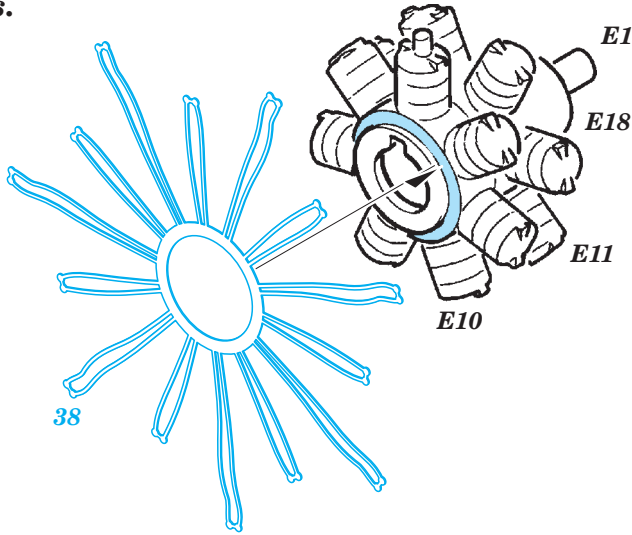

Lancaster B Mk.II exterior

eduard

72 566

1/72 scale detail set for Airfix kit • sada detailů pro model 1/72 Airfix

- APPLY EXPRESS MASK AND PAINT BEFORE GLUING
POUŽIT EXPRESS MASK NABARVIT PŘED SLEPENÍM
- SYMMETRICAL ASSEMBLY
SYMETRICKÁ MONTÁŽ
- REMOVE
ODSTRANIT
- GRIND
OBROUSIT
- DRILL HOLE
VRTAT OTVOR
- COLORED ETCHED PARTS
LEPTANÉ BAREVNÉ DÍLY
- BEND
OHNOUT
- OPTION
VOLBA
- REPLACE
NAHRADIT

ORIGINAL KIT PARTS
PŮVODNÍ DÍLY STAVEBNICE

PHOTO-ETCHED PARTS
LEPTANÉ DÍLY

PARTS TO BE REMOVED
DÍLY K ODSTRANĚNÍ

FILL
TMELIT

4 pcs.

For further detail sets look for **eduard** 73 492 Lancaster B Mk.II interior S.A.
(not included in this set)

For further detail sets look for **eduard** 72 563 Lancaster B Mk.II bomb bay
(not included in this set)

For further detail sets look for **eduard** 72 578 Lancaster B Mk.II landing flaps
(not included in this set)