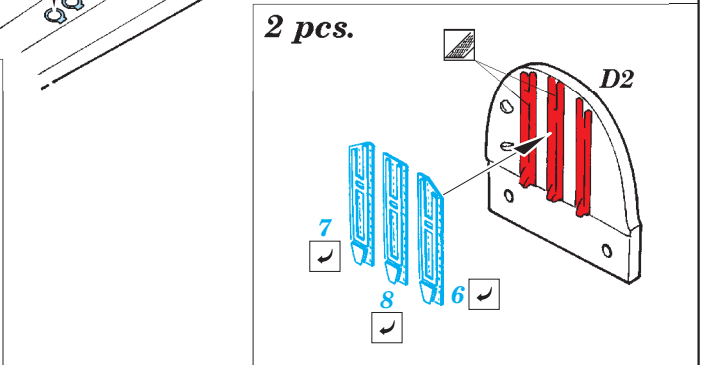

Lancaster B Mk.II exterior

eduard

72 566

1/72 scale detail set for Airfix kit • sada detailů pro model 1/72 Airfix

- APPLY EXPRESS MASK AND PAINT BEFORE GLUING
POUŽIT EXPRESS MASK NABARVIT PŘED SLEPENÍM
- SYMMETRICAL ASSEMBLY
SYMETRICKÁ MONTÁŽ
- REMOVE
ODSTRANIT
- GRIND
OBROUSIT
- DRILL HOLE
VRTAT OTVOR
- COLORED ETCHED PARTS
LEPTANÉ BAREVNÉ DÍLY
- BEND
OHNOUT
- OPTION
VOLBA
- REPLACE
NAHRADIT

ORIGINAL KIT PARTS
PŮVODNÍ DÍLY STAVEBNICE

PHOTO-ETCHED PARTS
LEPTANÉ DÍLY

PARTS TO BE REMOVED
DÍLY K ODSTRANĚNÍ

FILL
TMELIT

4 pcs.

For further detail sets look for **eduard** 73 492 Lancaster B Mk.II interior S.A.
(not included in this set)

For further detail sets look for **eduard** 72 563 Lancaster B Mk.II bomb bay
(not included in this set)

For further detail sets look for **eduard** 72 578 Lancaster B Mk.II landing flaps
(not included in this set)