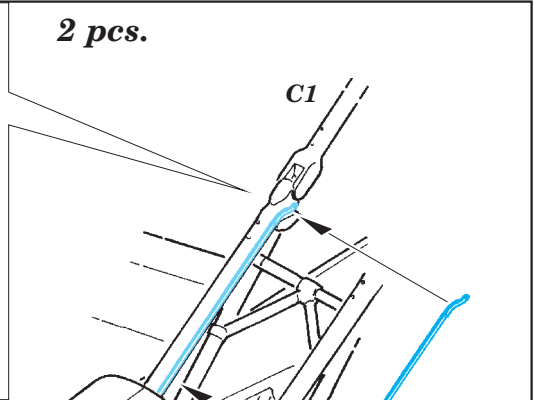

Lancaster B Mk.II exterior

eduard

72 566

1/72 scale detail set for Airfix kit • sada detailů pro model 1/72 Airfix

- APPLY EXPRESS MASK AND PAINT BEFORE GLUING
POUŽIT EXPRESS MASK NABARVIT PŘED SLEPENÍM
- SYMMETRICAL ASSEMBLY
SYMETRICKÁ MONTÁŽ
- REMOVE
ODSTRANIT
- GRIND
OBROUSIT
- DRILL HOLE
VRTAT OTVOR
- COLORED ETCHED PARTS
LEPTANÉ BAREVNÉ DÍLY
- BEND
OHNOUT
- OPTION
VOLBA
- REPLACE
NAHRADIT

ORIGINAL KIT PARTS
PŮVODNÍ DÍLY STAVEBNICE

PHOTO-ETCHED PARTS
LEPTANÉ DÍLY

PARTS TO BE REMOVED
DÍLY K ODSTRANĚNÍ

FILL
TMELIT

4 pcs.

For further detail sets look for **eduard** 73 492 Lancaster B Mk.II interior S.A.
(not included in this set)

For further detail sets look for **eduard** 72 563 Lancaster B Mk.II bomb bay
(not included in this set)

For further detail sets look for **eduard** 72 578 Lancaster B Mk.II landing flaps
(not included in this set)