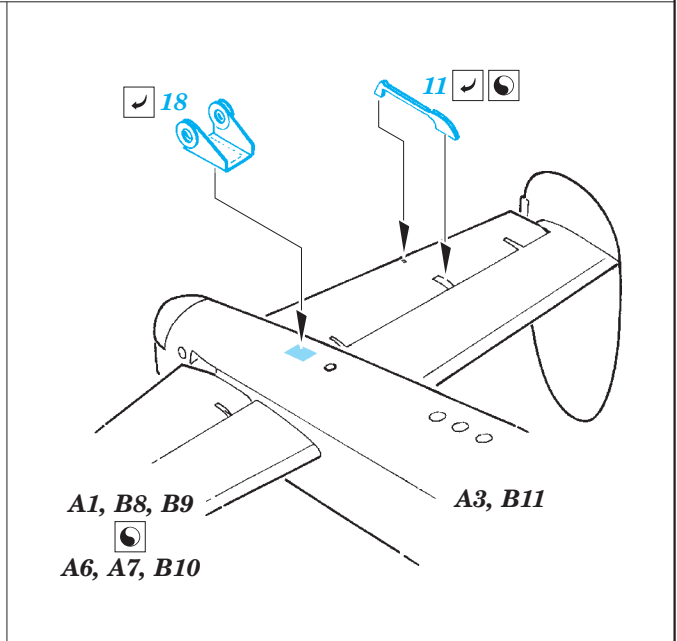

Lancaster B Mk.II exterior

eduard

72 566

1/72 scale detail set for Airfix kit • sada detailů pro model 1/72 Airfix

- APPLY EXPRESS MASK AND PAINT BEFORE GLUING
POUŽIT EXPRESS MASK NABARVIT PŘED SLEPENÍM
- SYMMETRICAL ASSEMBLY
SYMETRICKÁ MONTÁŽ
- REMOVE
ODSTRANIT
- GRIND
OBROUSIT
- DRILL HOLE
VRTAT OTVOR
- COLORED ETCHED PARTS
LEPTANÉ BAREVNÉ DÍLY
- BEND
OHNOUT
- OPTION
VOLBA
- REPLACE
NAHRADIT

ORIGINAL KIT PARTS
PŮVODNÍ DÍLY STAVEBNICE

PHOTO-ETCHED PARTS
LEPTANÉ DÍLY

PARTS TO BE REMOVED
DÍLY K ODSTRANĚNÍ

FILL
TMELIT

4 pcs.

For further detail sets look for **eduard** 73 492 Lancaster B Mk.II interior S.A.
(not included in this set)

For further detail sets look for **eduard** 72 563 Lancaster B Mk.II bomb bay
(not included in this set)

For further detail sets look for **eduard** 72 578 Lancaster B Mk.II landing flaps
(not included in this set)