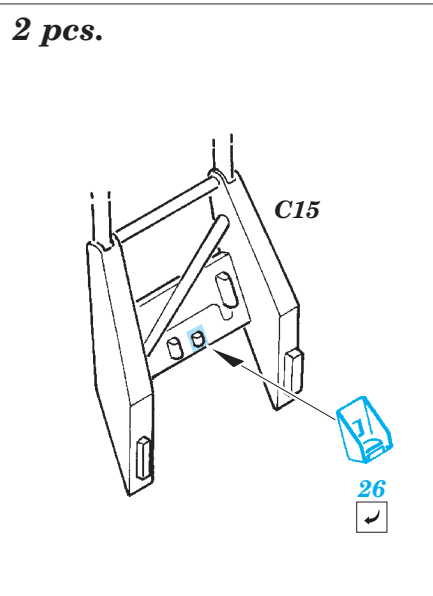

Lancaster B Mk.II exterior

eduard

72 566

1/72 scale detail set for Airfix kit • sada detailů pro model 1/72 Airfix

- APPLY EXPRESS MASK AND PAINT BEFORE GLUING
POUŽIT EXPRESS MASK NABARVIT PŘED SLEPENÍM
- SYMMETRICAL ASSEMBLY
SYMETRICKÁ MONTÁŽ
- REMOVE
ODSTRANIT
- GRIND
OBROUSIT
- DRILL HOLE
VRTAT OTVOR
- COLORED ETCHED PARTS
LEPTANÉ BAREVNÉ DÍLY
- BEND
OHNOUT
- OPTION
VOLBA
- REPLACE
NAHRADIT

ORIGINAL KIT PARTS
PŮVODNÍ DÍLY STAVEBNICE

PHOTO-ETCHED PARTS
LEPTANÉ DÍLY

PARTS TO BE REMOVED
DÍLY K ODSTRANĚNÍ

FILL
TMELIT

4 pcs.

For further detail sets look for **eduard** 73 492 Lancaster B Mk.II interior S.A.
(not included in this set)

For further detail sets look for **eduard** 72 563 Lancaster B Mk.II bomb bay
(not included in this set)

For further detail sets look for **eduard** 72 578 Lancaster B Mk.II landing flaps
(not included in this set)