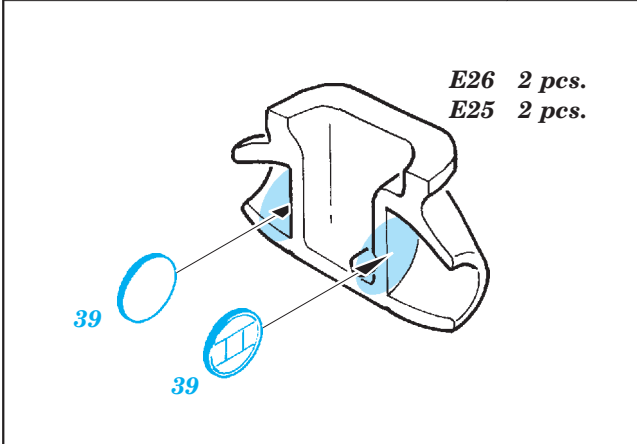

Lancaster B Mk.II exterior

eduard

72 566

1/72 scale detail set for Airfix kit • sada detailů pro model 1/72 Airfix

- APPLY EXPRESS MASK AND PAINT BEFORE GLUING
POUŽIT EXPRESS MASK NABARVIT PŘED SLEPENÍM
- SYMMETRICAL ASSEMBLY
SYMETRICKÁ MONTÁŽ
- REMOVE
ODSTRANIT
- GRIND
OBROUSIT
- DRILL HOLE
VRTAT OTVOR
- COLORED ETCHED PARTS
LEPTANÉ BAREVNÉ DÍLY
- BEND
OHNOUT
- OPTION
VOLBA
- REPLACE
NAHRADIT

ORIGINAL KIT PARTS
PŮVODNÍ DÍLY STAVEBNICE

PHOTO-ETCHED PARTS
LEPTANÉ DÍLY

PARTS TO BE REMOVED
DÍLY K ODSTRANĚNÍ

FILL
TMELIT

4 pcs.

For further detail sets look for **eduard** 73 492 Lancaster B Mk.II interior S.A.
(not included in this set)

For further detail sets look for **eduard** 72 563 Lancaster B Mk.II bomb bay
(not included in this set)

For further detail sets look for **eduard** 72 578 Lancaster B Mk.II landing flaps
(not included in this set)