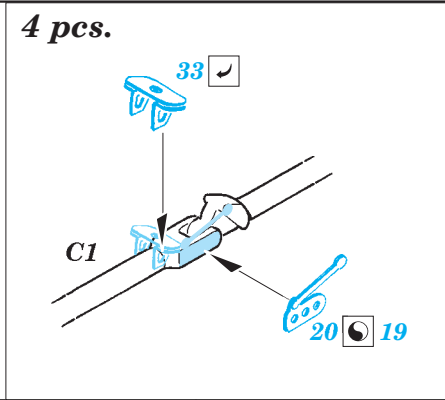

Lancaster B Mk.II exterior

eduard

72 566

1/72 scale detail set for Airfix kit • sada detailů pro model 1/72 Airfix

- APPLY EXPRESS MASK AND PAINT BEFORE GLUING
POUŽIT EXPRESS MASK NABARVIT PŘED SLEPENÍM
- SYMMETRICAL ASSEMBLY
SYMETRICKÁ MONTÁŽ
- REMOVE
ODSTRANIT
- GRIND
OBROUSIT
- DRILL HOLE
VRTAT OTVOR
- COLORED ETCHED PARTS
LEPTANÉ BAREVNÉ DÍLY
- BEND
OHNOUT
- OPTION
VOLBA
- REPLACE
NAHRADIT

ORIGINAL KIT PARTS
PŮVODNÍ DÍLY STAVEBNICE

PHOTO-ETCHED PARTS
LEPTANÉ DÍLY

PARTS TO BE REMOVED
DÍLY K ODSTRANĚNÍ

FILL
TMELIT

4 pcs.

For further detail sets look for **eduard** 73 492 Lancaster B Mk.II interior S.A.
(not included in this set)

For further detail sets look for **eduard** 72 563 Lancaster B Mk.II bomb bay
(not included in this set)

For further detail sets look for **eduard** 72 578 Lancaster B Mk.II landing flaps
(not included in this set)