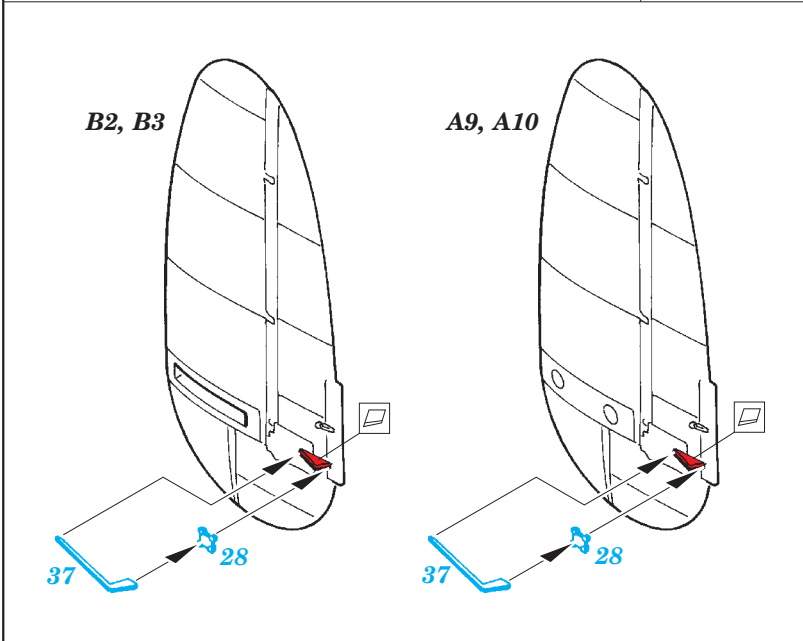

Lancaster B Mk.II exterior

eduard

72 566

1/72 scale detail set for Airfix kit • sada detailů pro model 1/72 Airfix

- APPLY EXPRESS MASK AND PAINT BEFORE GLUING
POUŽIT EXPRESS MASK NABARVIT PŘED SLEPENÍM
- SYMMETRICAL ASSEMBLY
SYMETRICKÁ MONTÁŽ
- REMOVE
ODSTRANIT
- GRIND
OBROUSIT
- DRILL HOLE
VRTAT OTVOR
- COLORED ETCHED PARTS
LEPTANÉ BAREVNÉ DÍLY
- BEND
OHNOUT
- OPTION
VOLBA
- REPLACE
NAHRADIT

ORIGINAL KIT PARTS
PŮVODNÍ DÍLY STAVEBNICE

PHOTO-ETCHED PARTS
LEPTANÉ DÍLY

PARTS TO BE REMOVED
DÍLY K ODSTRANĚNÍ

FILL
TMELIT

4 pcs.

For further detail sets look for **eduard** 73 492 Lancaster B Mk.II interior S.A.
(not included in this set)

For further detail sets look for **eduard** 72 563 Lancaster B Mk.II bomb bay
(not included in this set)

For further detail sets look for **eduard** 72 578 Lancaster B Mk.II landing flaps
(not included in this set)