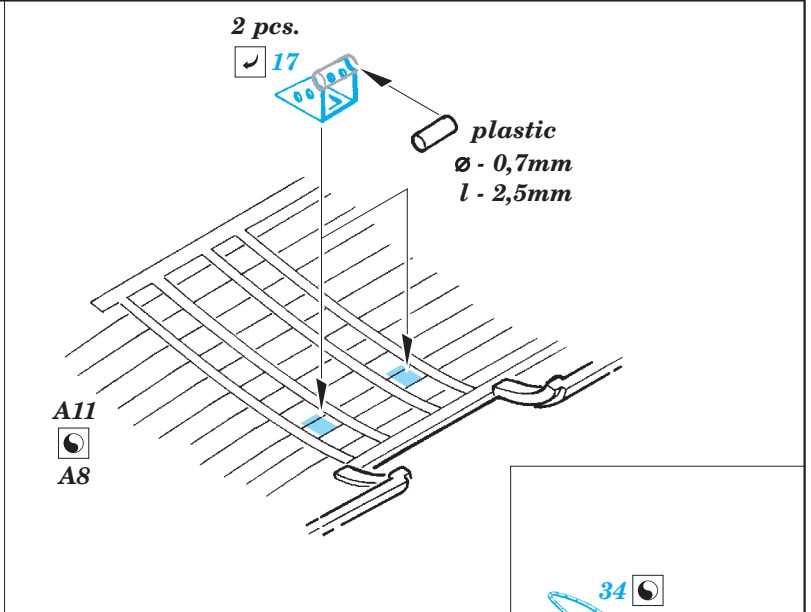

Lancaster B Mk.II exterior

eduard

72 566

1/72 scale detail set for Airfix kit • sada detailů pro model 1/72 Airfix

- APPLY EXPRESS MASK AND PAINT BEFORE GLUING
POUŽIT EXPRESS MASK NABARVIT PŘED SLEPENÍM
- SYMMETRICAL ASSEMBLY
SYMETRICKÁ MONTÁŽ
- REMOVE
ODSTRANIT
- GRIND
OBROUSIT
- DRILL HOLE
VRTAT OTVOR
- COLORED ETCHED PARTS
LEPTANÉ BAREVNÉ DÍLY
- BEND
OHNOUT
- OPTION
VOLBA
- REPLACE
NAHRADIT

ORIGINAL KIT PARTS
PŮVODNÍ DÍLY STAVEBNICE

PHOTO-ETCHED PARTS
LEPTANÉ DÍLY

PARTS TO BE REMOVED
DÍLY K ODSTRANĚNÍ

FILL
TMELIT

4 pcs.

For further detail sets look for **eduard** 73 492 Lancaster B Mk.II interior S.A.
(not included in this set)

For further detail sets look for **eduard** 72 563 Lancaster B Mk.II bomb bay
(not included in this set)

For further detail sets look for **eduard** 72 578 Lancaster B Mk.II landing flaps
(not included in this set)