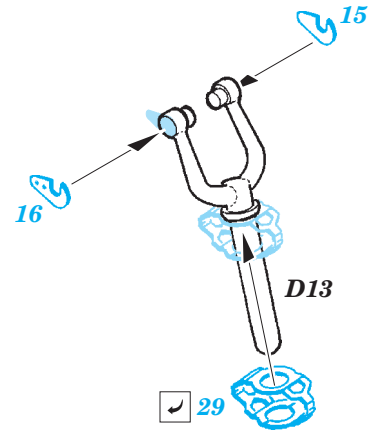

Lancaster B Mk.II exterior

eduard

72 566

1/72 scale detail set for Airfix kit • sada detailů pro model 1/72 Airfix

- APPLY EXPRESS MASK AND PAINT BEFORE GLUING
POUŽIT EXPRESS MASK NABARVIT PŘED SLEPENÍM
- SYMMETRICAL ASSEMBLY
SYMETRICKÁ MONTÁŽ
- REMOVE
ODSTRANIT
- GRIND
OBROUSIT
- DRILL HOLE
VRTAT OTVOR
- COLORED ETCHED PARTS
LEPTANÉ BAREVNÉ DÍLY
- BEND
OHNOUT
- OPTION
VOLBA
- REPLACE
NAHRADIT

ORIGINAL KIT PARTS
PŮVODNÍ DÍLY STAVEBNICE

PHOTO-ETCHED PARTS
LEPTANÉ DÍLY

PARTS TO BE REMOVED
DÍLY K ODSTRANĚNÍ

FILL
TMELIT

4 pcs.

For further detail sets look for **eduard** 73 492 Lancaster B Mk.II interior S.A.
(not included in this set)

For further detail sets look for **eduard** 72 563 Lancaster B Mk.II bomb bay
(not included in this set)

For further detail sets look for **eduard** 72 578 Lancaster B Mk.II landing flaps
(not included in this set)