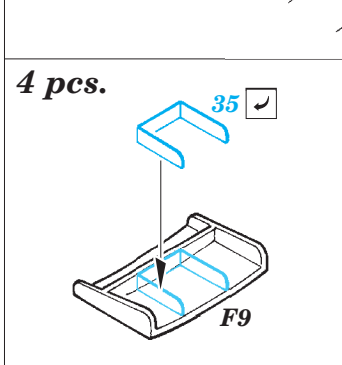

Lancaster B Mk.II exterior

eduard

72 566

1/72 scale detail set for Airfix kit • sada detailů pro model 1/72 Airfix

- APPLY EXPRESS MASK AND PAINT BEFORE GLUING
POUŽIT EXPRESS MASK NABARVIT PŘED SLEPENÍM
- SYMMETRICAL ASSEMBLY
SYMETRICKÁ MONTÁŽ
- REMOVE
ODSTRANIT
- GRIND
OBROUSIT
- DRILL HOLE
VRTAT OTVOR
- COLORED ETCHED PARTS
LEPTANÉ BAREVNÉ DÍLY
- BEND
OHNOUT
- OPTION
VOLBA
- REPLACE
NAHRADIT

ORIGINAL KIT PARTS
PŮVODNÍ DÍLY STAVEBNICE

PHOTO-ETCHED PARTS
LEPTANÉ DÍLY

PARTS TO BE REMOVED
DÍLY K ODSTRANĚNÍ

FILL
TMELIT

4 pcs.

For further detail sets look for **eduard** 73 492 Lancaster B Mk.II interior S.A.
(not included in this set)