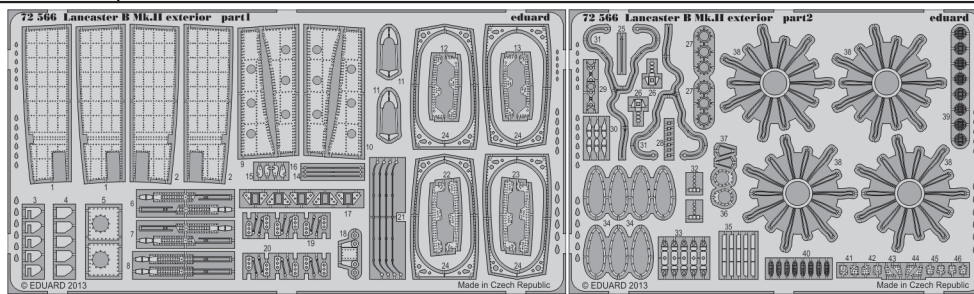

Lancaster B Mk.II exterior

eduard

72 566

1/72 scale detail set for Airfix kit • sada detailů pro model 1/72 Airfix

- APPLY EXPRESS MASK AND PAINT BEFORE GLUING
POUŽIT EXPRESS MASK NABARVIT PŘED SLEPENÍM
- SYMMETRICAL ASSEMBLY
SYMETRICKÁ MONTÁŽ
- REMOVE
ODSTRANIT
- GRIND
OBROUSIT
- DRILL HOLE
VRTAT OTVOR
- COLORED ETCHED PARTS
LEPTANÉ BAREVNÉ DÍLY
- BEND
OHNOUT
- OPTION
VOLBA
- REPLACE
NAHRADIT

ORIGINAL KIT PARTS
PŮVODNÍ DÍLY STAVEBNICE

PHOTO-ETCHED PARTS
LEPTANÉ DÍLY

PARTS TO BE REMOVED
DÍLY K ODSTRANĚNÍ

FILL
TMELIT

4 pcs.

For further detail sets look for **eduard** 73 492 Lancaster B Mk.II interior S.A.
(not included in this set)

For further detail sets look for **eduard** 72 563 Lancaster B Mk.II bomb bay
(not included in this set)

For further detail sets look for **eduard** 72 578 Lancaster B Mk.II landing flaps
(not included in this set)