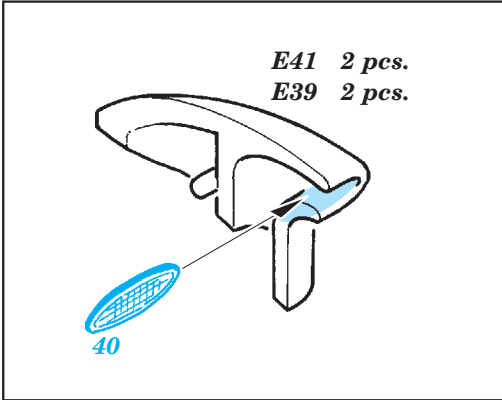

Lancaster B Mk.II exterior

eduard

72 566

1/72 scale detail set for Airfix kit • sada detailů pro model 1/72 Airfix

- APPLY EXPRESS MASK AND PAINT BEFORE GLUING
POUŽIT EXPRESS MASK NABARVIT PŘED SLEPENÍM
- SYMMETRICAL ASSEMBLY
SYMETRICKÁ MONTÁŽ
- REMOVE
ODSTRANIT
- GRIND
OBROUSIT
- DRILL HOLE
VRTAT OTVOR
- COLORED ETCHED PARTS
LEPTANÉ BAREVNÉ DÍLY
- BEND
OHNOUT
- OPTION
VOLBA
- REPLACE
NAHRADIT

ORIGINAL KIT PARTS
PŮVODNÍ DÍLY STAVEBNICE

PHOTO-ETCHED PARTS
LEPTANÉ DÍLY

PARTS TO BE REMOVED
DÍLY K ODSTRANĚNÍ

FILL
TMELIT

4 pcs.

For further detail sets look for **eduard** 73 492 Lancaster B Mk.II interior S.A.
(not included in this set)

For further detail sets look for **eduard** 72 563 Lancaster B Mk.II bomb bay
(not included in this set)

For further detail sets look for **eduard** 72 578 Lancaster B Mk.II landing flaps
(not included in this set)