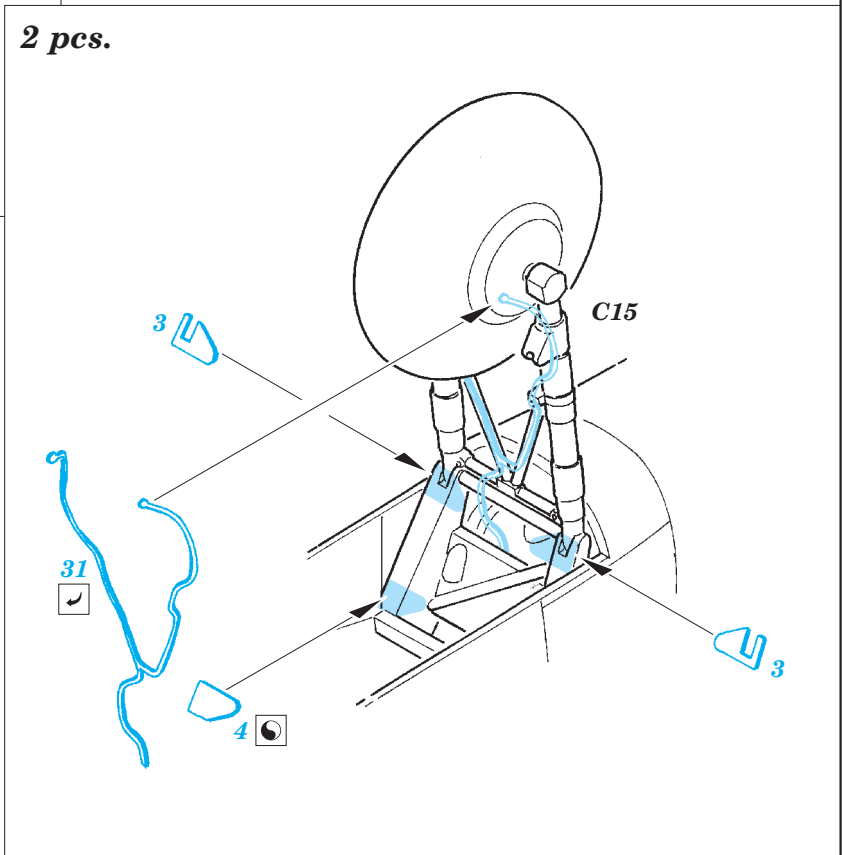

Lancaster B Mk.II exterior

eduard

72 566

1/72 scale detail set for Airfix kit • sada detailů pro model 1/72 Airfix

- APPLY EXPRESS MASK AND PAINT BEFORE GLUING
POUŽIT EXPRESS MASK NABARVIT PŘED SLEPENÍM
- SYMMETRICAL ASSEMBLY
SYMETRICKÁ MONTÁŽ
- REMOVE
ODSTRANIT
- GRIND
OBROUSIT
- DRILL HOLE
VRTAT OTVOR
- COLORED ETCHED PARTS
LEPTANÉ BAREVNÉ DÍLY
- BEND
OHNOUT
- OPTION
VOLBA
- REPLACE
NAHRADIT

ORIGINAL KIT PARTS
PŮVODNÍ DÍLY STAVEBNICE

PHOTO-ETCHED PARTS
LEPTANÉ DÍLY

PARTS TO BE REMOVED
DÍLY K ODSTRANĚNÍ

FILL
TMELIT

4 pcs.

For further detail sets look for **eduard** 73 492 Lancaster B Mk.II interior S.A.
(not included in this set)

For further detail sets look for **eduard** 72 563 Lancaster B Mk.II bomb bay
(not included in this set)

For further detail sets look for **eduard** 72 578 Lancaster B Mk.II landing flaps
(not included in this set)