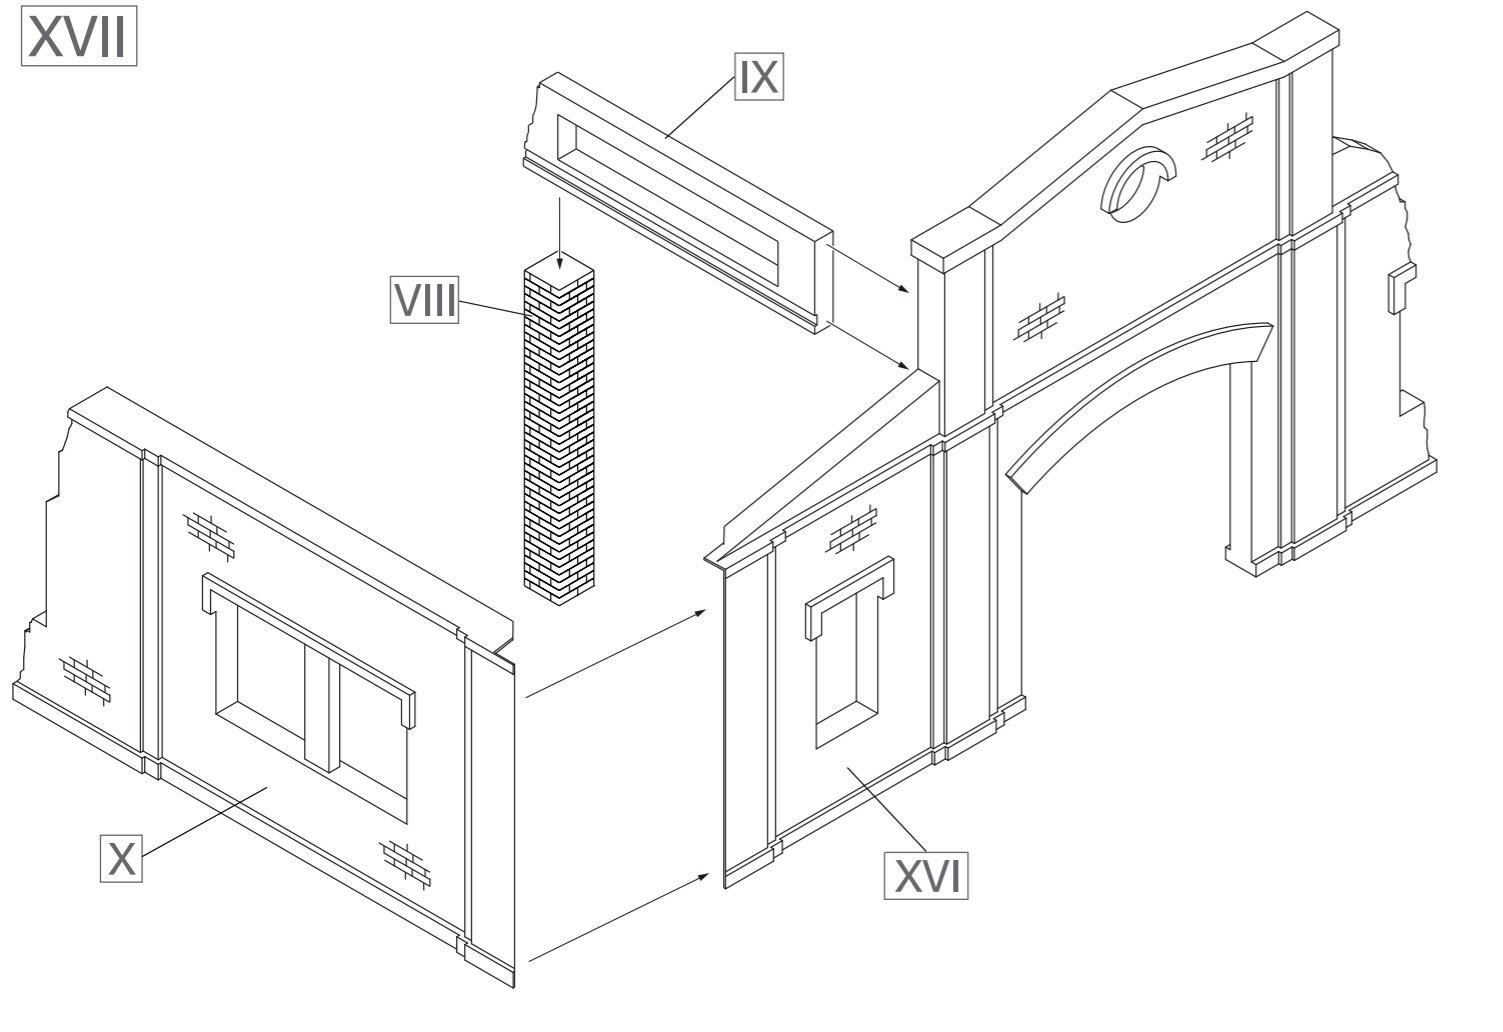

XVII

XIX

SCALE 1:35 UNASSEMBLED PLASTIC MODEL KIT
 МАСШТАБ 1:35 СБОРНАЯ ПЛАСТИКОВАЯ МОДЕЛЬ

RUINED GARAGE

РАЗРУШЕННЫЙ ГАРАЖ

35511

x2

MAKE 2pcs
 2 TEILE FERTIGEN
 EFFECTUER 2 PIECES
 FARE DUE PEZZI
 TEE 2 KPL
 GÖR 2 ST
 ПОВТОРИТЬ ДВА РАЗА