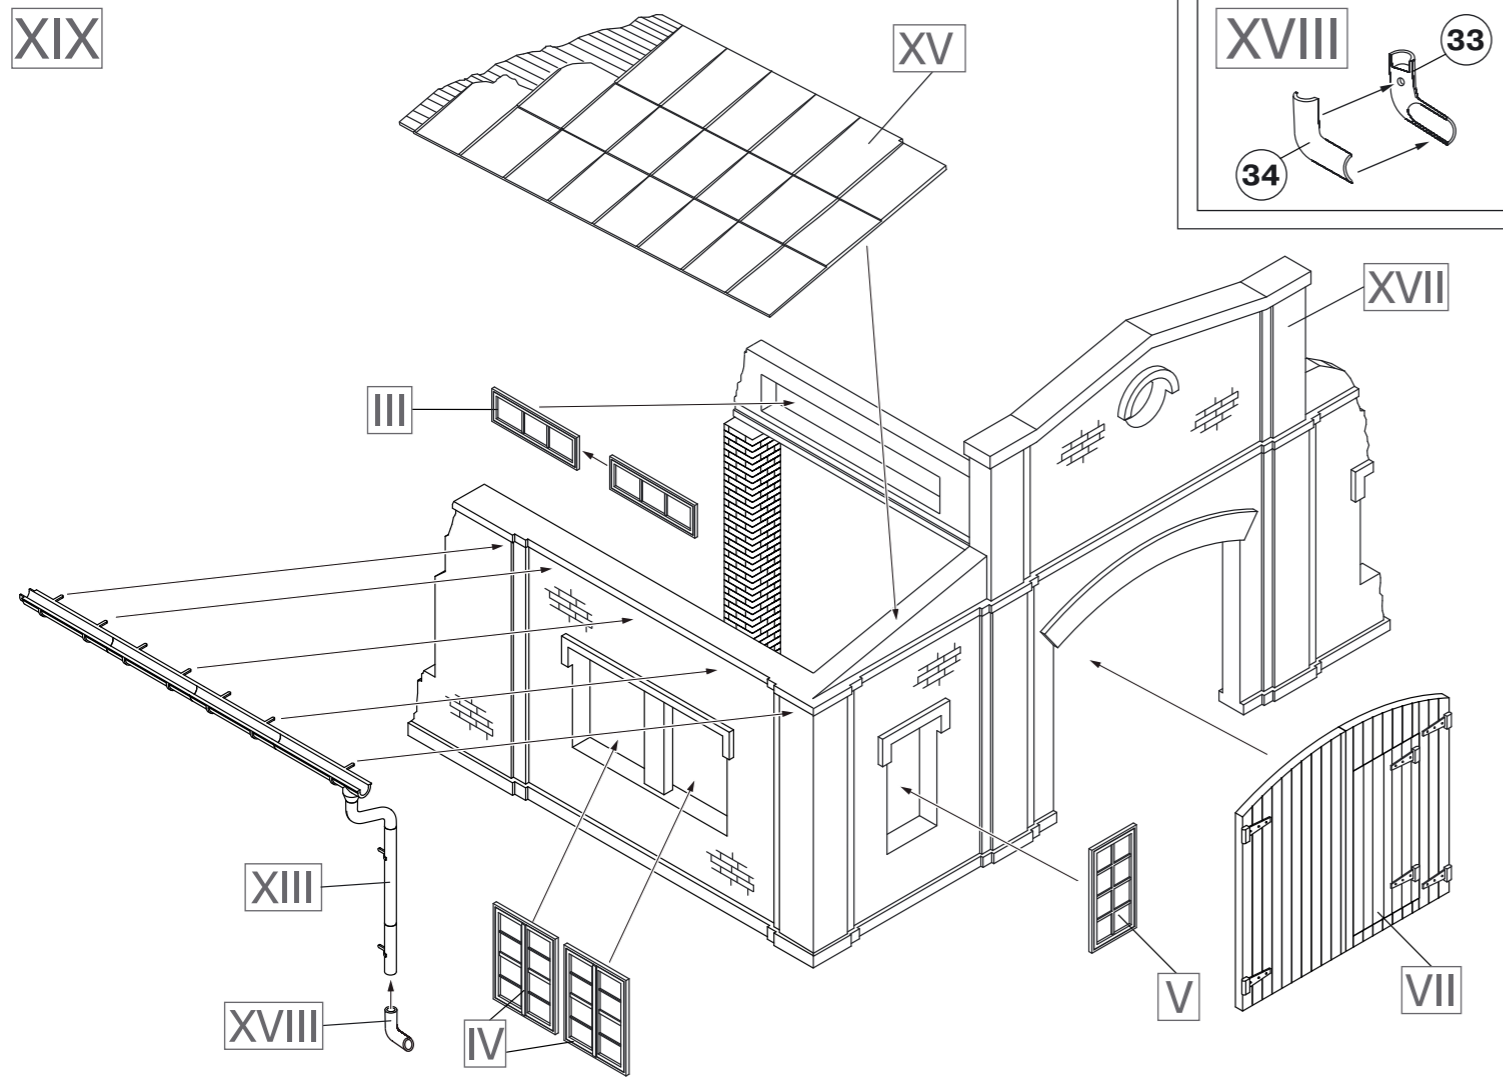

XVII

XIX

SCALE 1:35 UNASSEMBLED PLASTIC MODEL KIT
 МАСШТАБ 1:35 СБОРНАЯ ПЛАСТИКОВАЯ МОДЕЛЬ

RUINED GARAGE

РАЗРУШЕННЫЙ ГАРАЖ

35511

x2

MAKE 2pcs
 2 TEILE FERTIGEN
 EFFECTUER 2 PIECES
 FARE DUE PEZZI
 TEE 2 KPL
 GÖR 2 ST
 ПОВТОРИТЬ ДВА РАЗА