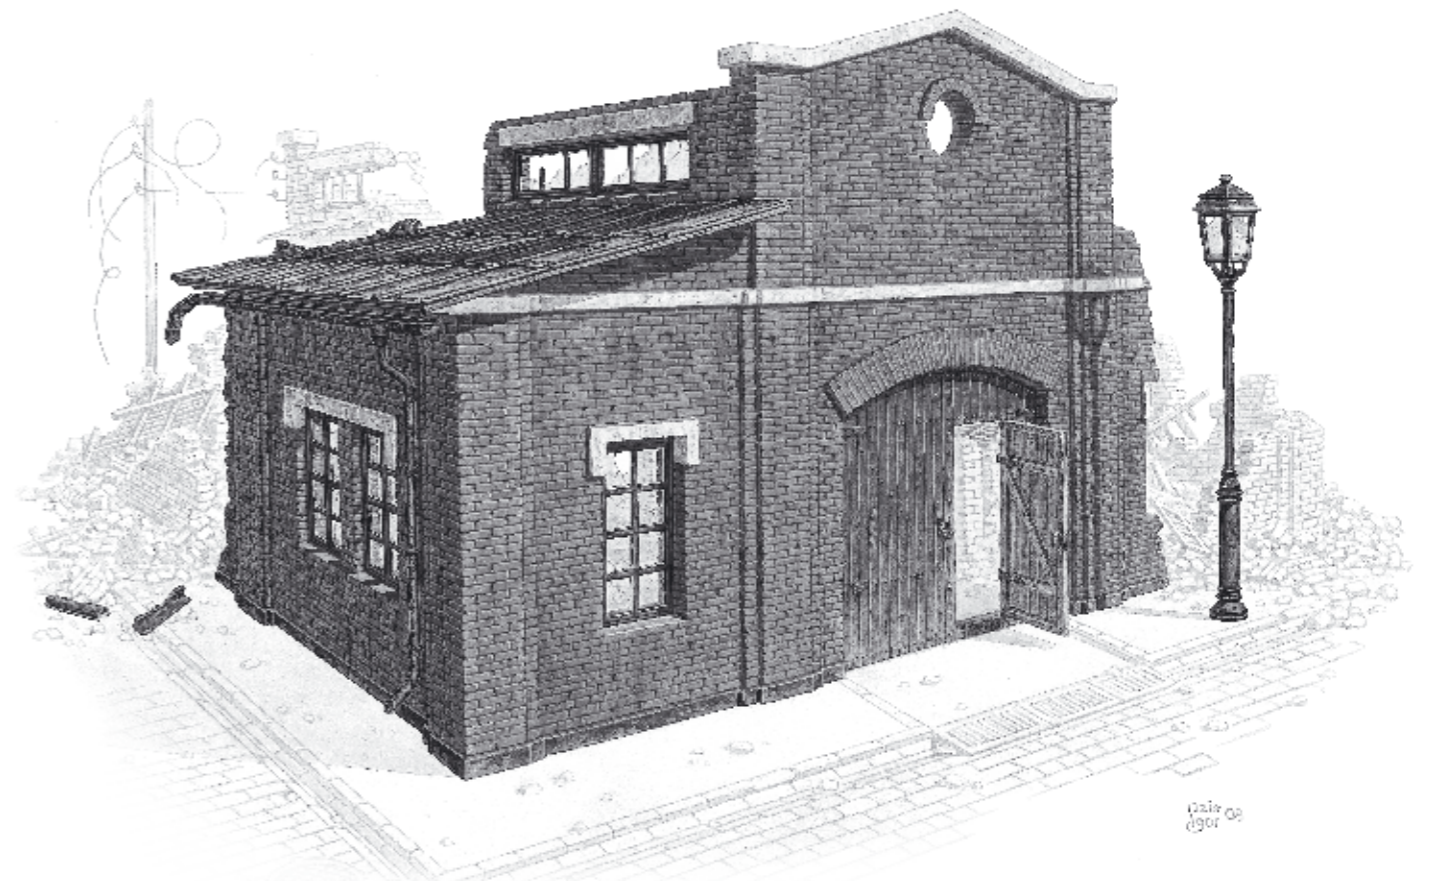

XVII

XIX

SCALE 1:35 UNASSEMBLED PLASTIC MODEL KIT
 МАСШТАБ 1:35 СБОРНАЯ ПЛАСТИКОВАЯ МОДЕЛЬ

RUINED GARAGE

РАЗРУШЕННЫЙ ГАРАЖ

35511

x2

MAKE 2pcs
 2 TEILE FERTIGEN
 EFFECTUER 2 PIECES
 FARE DUE PEZZI
 TEE 2 KPL
 GÖR 2 ST
 ПОВТОРИТЬ ДВА РАЗА