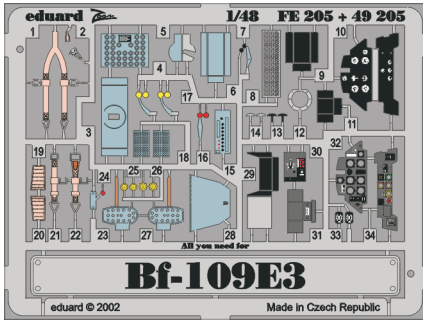

Bf-109E3

FE205

1/48 scale detail set for Tamiya kit • sada detailů pro model Tamiya 1/48

film

- SYMMETRICAL ASSEMBLY
SYMETRICKÁ MONTÁŽ
- REMOVE
ODSTRANIT
- BEND
OHNOUT
- REPLACE
NAHRADIT
- GRIND
OBROUSIT
- ?
OPTION
VOLBA

ORIGINAL KIT PARTS
PŮVODNÍ DÍLY STAVEBNICE

PHOTO-ETCHED PARTS
LEPTANÉ DÍLY

PARTS TO BE REMOVED
DÍLY K ODSTRANĚNÍ