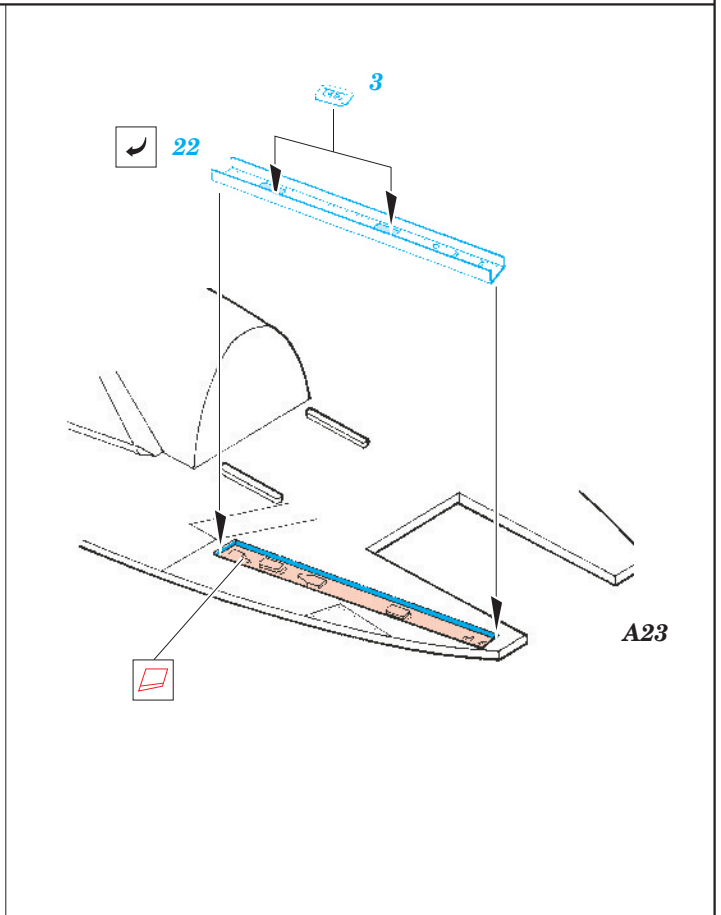

F-18 Super Hornet exterior

eduard

48 522

1/48 scale detail set for Hasegawa kit • sada detailů pro model 1/48 Hasegawa

- ★ APPLY EXPRESS MASK AND PAINT BEFORE GLUING
POUŽIT EXPRESS MASK NABARVIT PŘED SLEPENÍM
- ☯ SYMMETRICAL ASSEMBLY
SYMETRICKÁ MONTÁŽ
- REMOVE
ODSTRANIT
- ▨ GRIND
OBROUSIT
- ⊥ DRILL HOLE
VRTAT OTVOR
- ↪ BEND
OHNOUT
- ? OPTION
VOLBA
- Ⓜ REPLACE
NAHRADIT

ORIGINAL KIT PARTS
PŮVODNÍ DÍLY STAVEBNICE
 PHOTO-ETCHED PARTS
LEPTANÉ DÍLY
 PARTS TO BE REMOVED
DÍLY K ODSTRANĚNÍ
 FILL
TMELIT

REFERENCES:

HASEGAWA MECHANICAL No. 1.....F/A-18 Super Hornet
 D&S Vol.69.....F/A-18E & F/A-18F Super Hornet