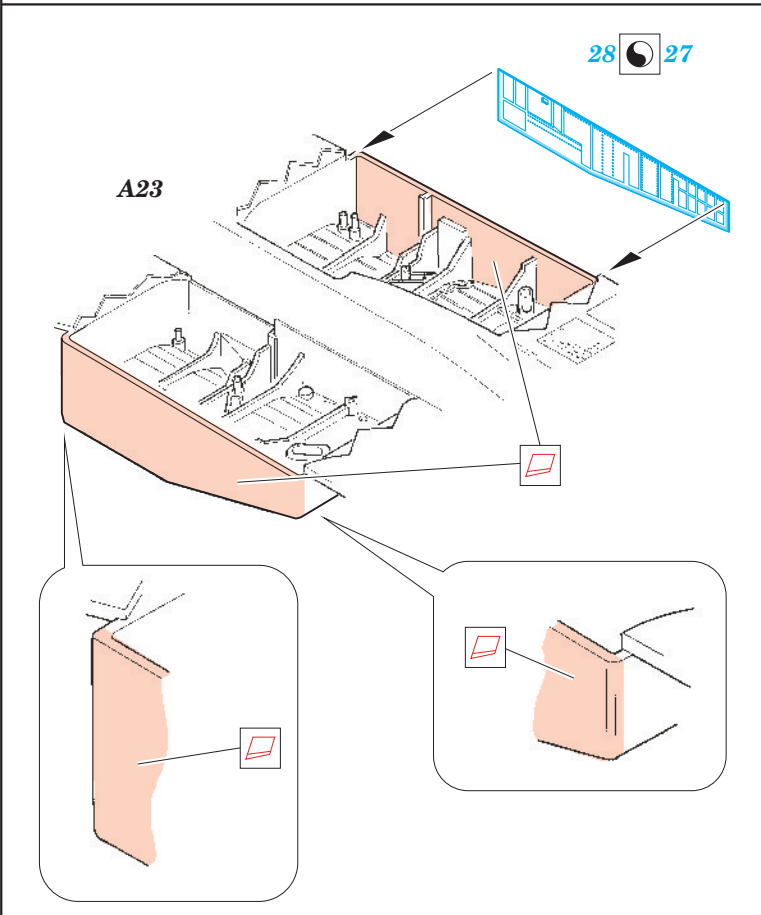

F-18 Super Hornet exterior

eduard

48 522

1/48 scale detail set for Hasegawa kit • sada detailů pro model 1/48 Hasegawa

- ★ APPLY EXPRESS MASK AND PAINT BEFORE GLUING
POUŽIT EXPRESS MASK NABARVIT PŘED SLEPENÍM
- ☯ SYMMETRICAL ASSEMBLY
SYMETRICKÁ MONTÁŽ
- REMOVE
ODSTRANIT
- ▨ GRIND
OBROUSIT
- ⊥ DRILL HOLE
VRTAT OTVOR
- ↪ BEND
OHNOUT
- ? OPTION
VOLBA
- Ⓜ REPLACE
NAHRADIT

ORIGINAL KIT PARTS
PŮVODNÍ DÍLY STAVEBNICE
 PHOTO-ETCHED PARTS
LEPTANÉ DÍLY
 PARTS TO BE REMOVED
DÍLY K ODSTRANĚNÍ
 FILL
TMELIT

REFERENCES:

HASEGAWA MECHANICAL No. 1.....F/A-18 Super Hornet
 D&S Vol.69.....F/A-18E & F/A-18F Super Hornet