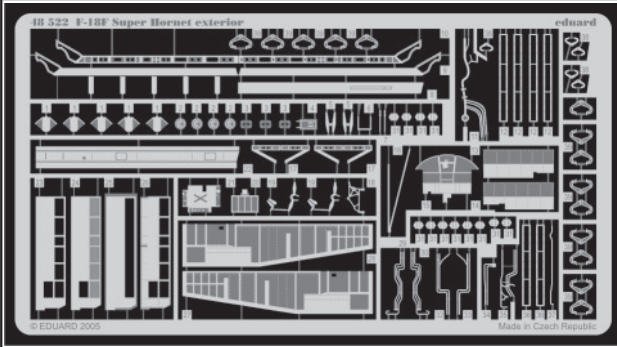

F-18 Super Hornet exterior

eduard

48 522

1/48 scale detail set for Hasegawa kit • sada detailů pro model 1/48 Hasegawa

- ★ APPLY EXPRESS MASK AND PAINT BEFORE GLUING
POUŽIT EXPRESS MASK NABARVIT PŘED SLEPENÍM
- ☯ SYMMETRICAL ASSEMBLY
SYMETRICKÁ MONTÁŽ
- REMOVE
ODSTRANIT
- ▨ GRIND
OBROUSIT
- ⊥ DRILL HOLE
VRTAT OTVOR
- ↪ BEND
OHNOUT
- ? OPTION
VOLBA
- Ⓜ REPLACE
NAHRADIT

ORIGINAL KIT PARTS
PŮVODNÍ DÍLY STAVEBNICE
 PHOTO-ETCHED PARTS
LEPTANÉ DÍLY
 PARTS TO BE REMOVED
DÍLY K ODSTRANĚNÍ
 FILL
TMELIT

REFERENCES:

HASEGAWA MECHANICAL No. 1.....F/A-18 Super Hornet
 D&S Vol.69.....F/A-18E & F/A-18F Super Hornet