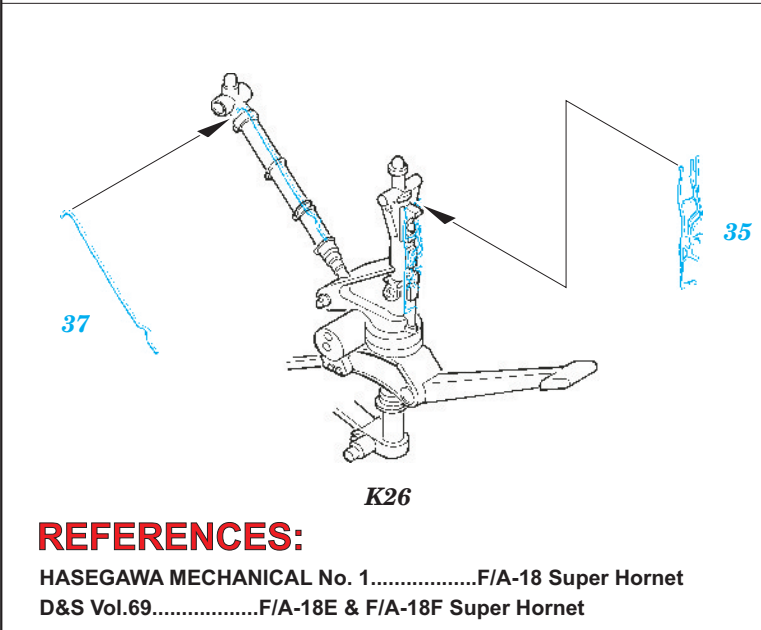

F-18 Super Hornet exterior

eduard

48 522

1/48 scale detail set for Hasegawa kit • sada detailů pro model 1/48 Hasegawa

- ★ APPLY EXPRESS MASK AND PAINT BEFORE GLUING
POUŽIT EXPRESS MASK NABARVIT PŘED SLEPENÍM
- ☯ SYMMETRICAL ASSEMBLY
SYMETRICKÁ MONTÁŽ
- REMOVE
ODSTRANIT
- ▨ GRIND
OBROUSIT
- ⊥ DRILL HOLE
VRTAT OTVOR
- ↪ BEND
OHNOUT
- ? OPTION
VOLBA
- Ⓜ REPLACE
NAHRADIT

ORIGINAL KIT PARTS
PŮVODNÍ DÍLY STAVEBNICE
 PHOTO-ETCHED PARTS
LEPTANÉ DÍLY
 PARTS TO BE REMOVED
DÍLY K ODSTRANĚNÍ
 FILL
TMELIT

REFERENCES:

HASEGAWA MECHANICAL No. 1.....F/A-18 Super Hornet
 D&S Vol.69.....F/A-18E & F/A-18F Super Hornet