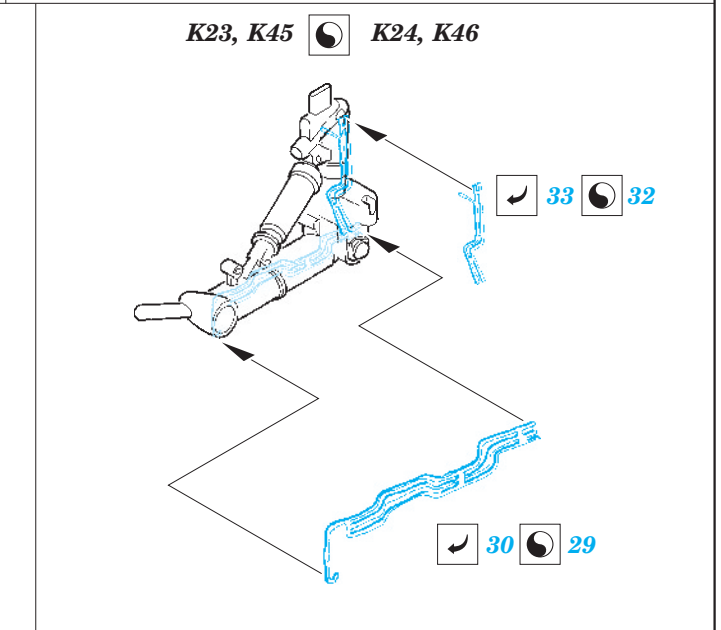

F-18 Super Hornet exterior

eduard

48 522

1/48 scale detail set for Hasegawa kit • sada detailů pro model 1/48 Hasegawa

- ★ APPLY EXPRESS MASK AND PAINT BEFORE GLUING
POUŽIT EXPRESS MASK NABARVIT PŘED SLEPENÍM
- ☯ SYMMETRICAL ASSEMBLY
SYMETRICKÁ MONTÁŽ
- REMOVE
ODSTRANIT
- ▨ GRIND
OBROUSIT
- ⊥ DRILL HOLE
VRTAT OTVOR
- ↪ BEND
OHNOUT
- ? OPTION
VOLBA
- Ⓜ REPLACE
NAHRADIT

ORIGINAL KIT PARTS
PŮVODNÍ DÍLY STAVEBNICE
 PHOTO-ETCHED PARTS
LEPTANÉ DÍLY
 PARTS TO BE REMOVED
DÍLY K ODSTRANĚNÍ
 FILL
TMELIT

REFERENCES:

HASEGAWA MECHANICAL No. 1.....F/A-18 Super Hornet
 D&S Vol.69.....F/A-18E & F/A-18F Super Hornet