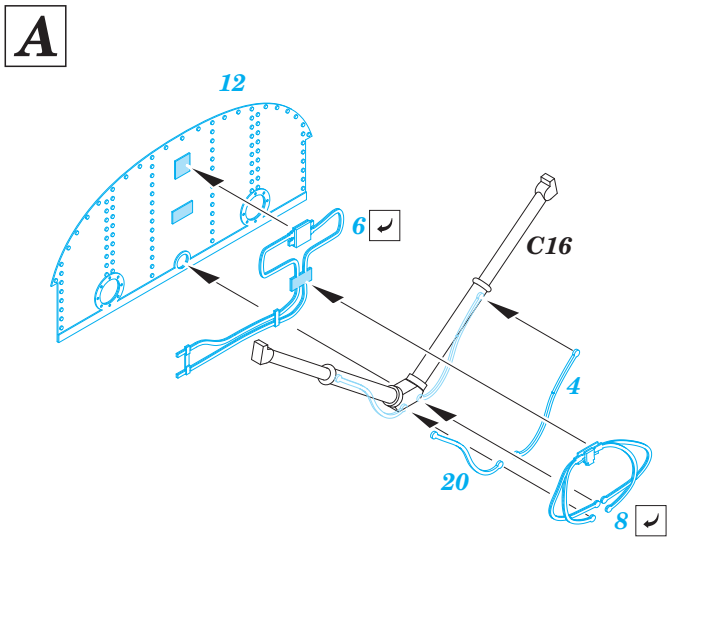

Lancaster B Mk.II bomb bay

1/72 scale detail set for Airfix kit • sada detailů pro model 1/72 Airfix

eduard

72 563

- ★ APPLY EXPRESS MASK AND PAINT BEFORE GLUING
POUŽIT EXPRESS MASK NABARVIT PŘED SLEPENÍM
- ☉ SYMETRICAL ASSEMBLY
SYMETRICKÁ MONTÁŽ
- REMOVE
ODSTRANIT
- ▨ GRIND
OBROUSIT
- ⊘ DRILL HOLE
VRTAT OTVOR
- 1 COLORED ETCHED PARTS
LEPTANÉ BAREVNÉ DÍLY
- ↪ BEND
OHNOUT
- ? OPTION
VOLBA
- Ⓜ REPLACE
NAHRADIT

■ ORIGINAL KIT PARTS
PŮVODNÍ DÍLY STAVEBNICE

■ PHOTO-ETCHED PARTS
LEPTANÉ DÍLY

■ PARTS TO BE REMOVED
DÍLY K ODSTRANĚNÍ

■ FILL
TMELIT

For further detail sets look for **eduard** 73 492 Lancaster B Mk.II Hercules eng. interior S.A.
 (not included in this set)

For further detail sets look for **eduard** 72 566 Lancaster B Mk.II Hercules eng. exterior
 (not included in this set)