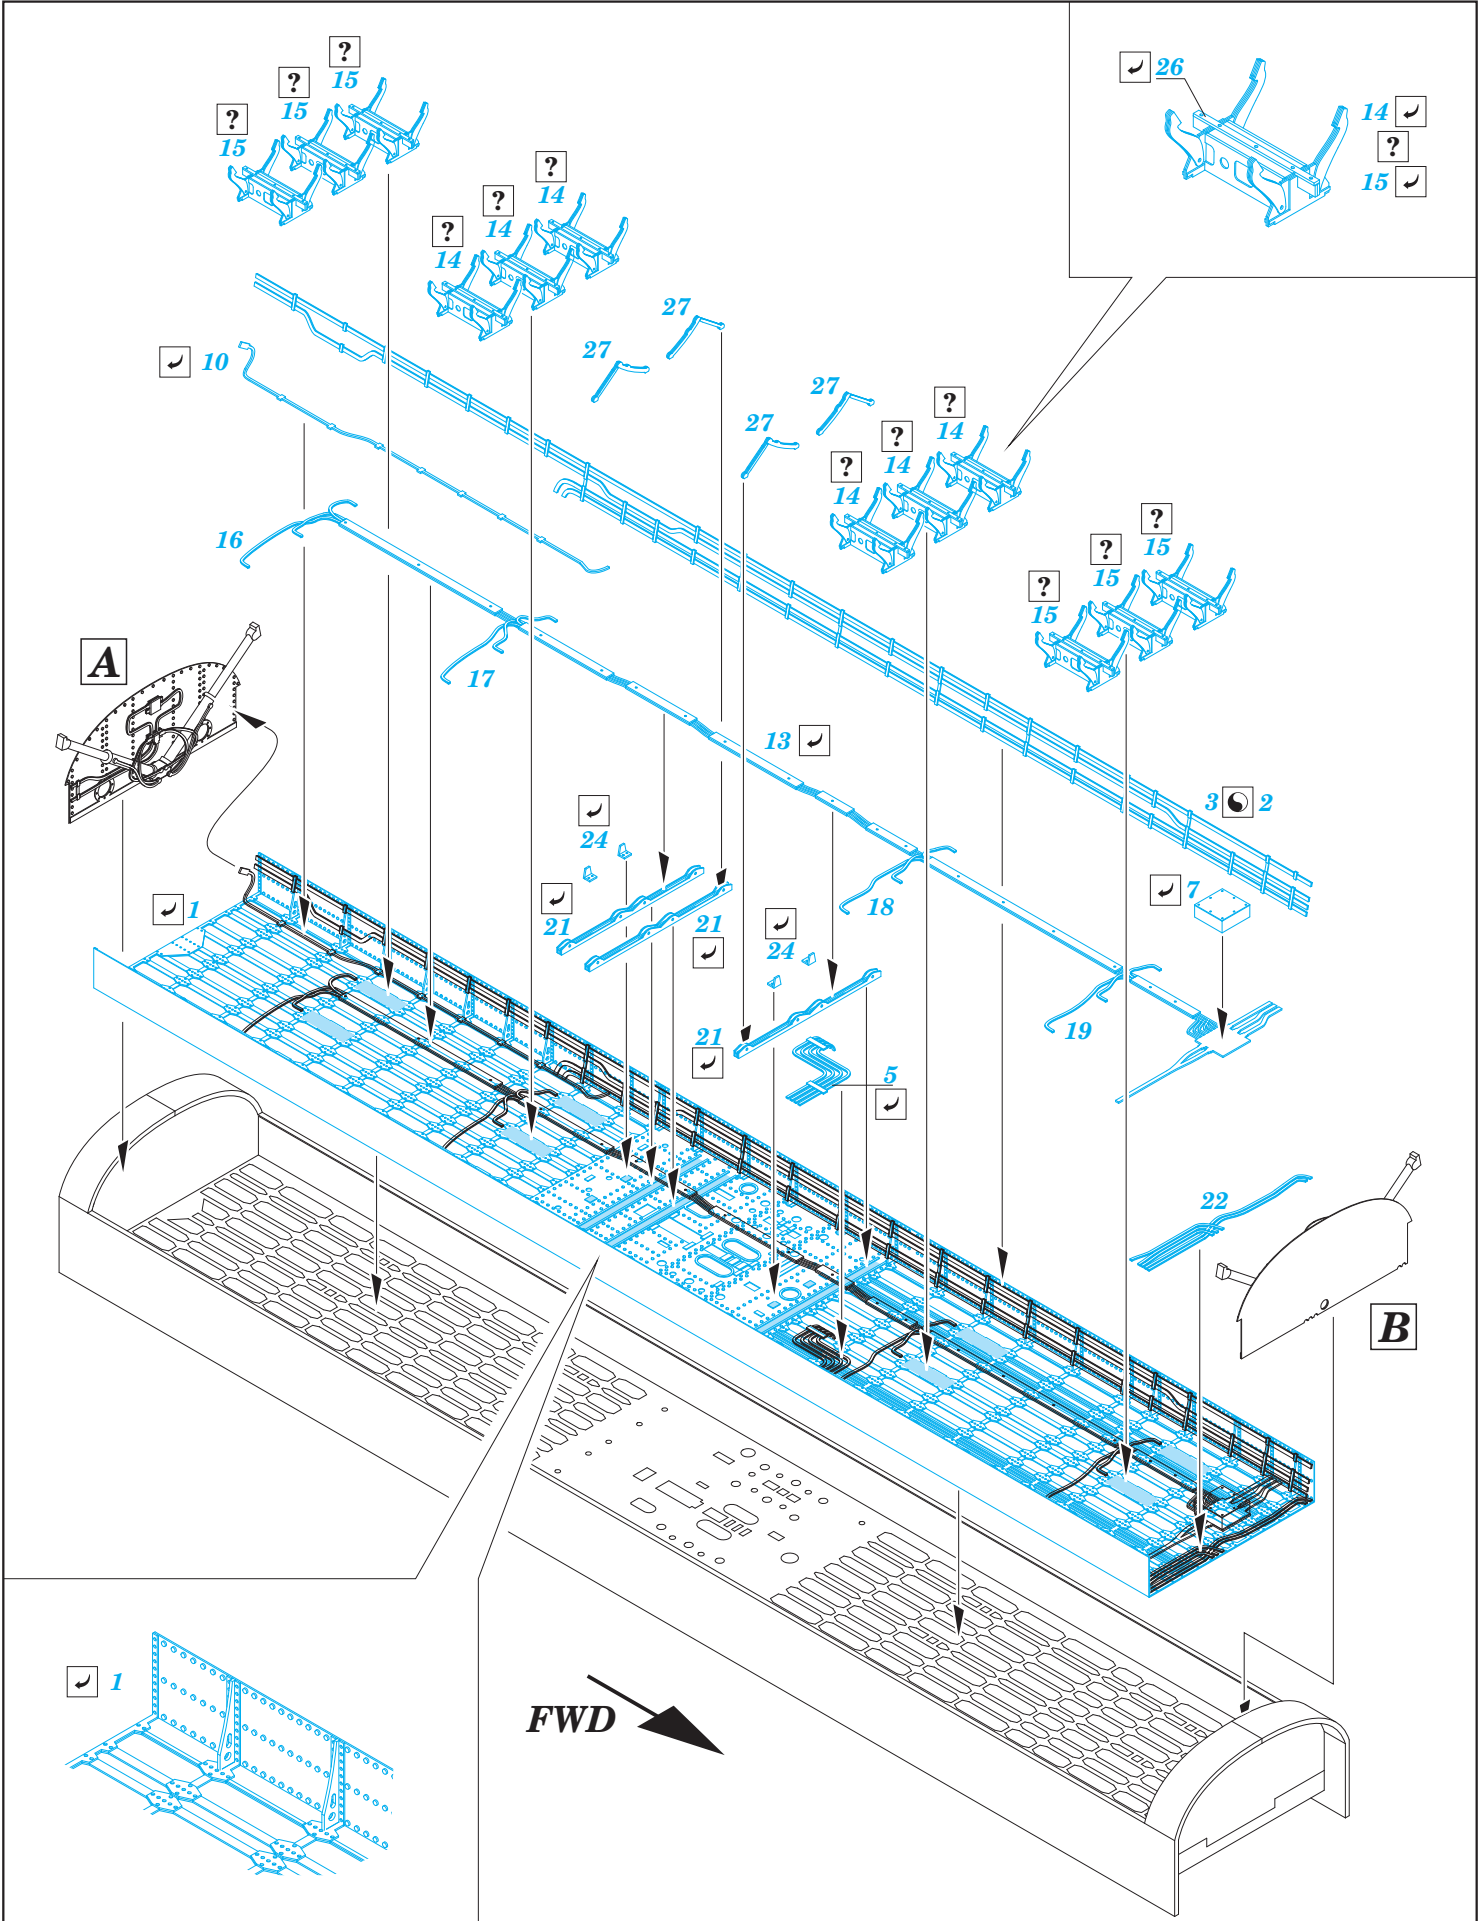

Lancaster B Mk.II bomb bay

1/72 scale detail set for Airfix kit • sada detailů pro model 1/72 Airfix

eduard

72 563

- ★ APPLY EXPRESS MASK AND PAINT BEFORE GLUING
POUŽIT EXPRESS MASK NABARVIT PŘED SLEPENÍM
- ☉ SYMETRICAL ASSEMBLY
SYMETRICKÁ MONTÁŽ
- REMOVE
ODSTRANIT
- ▨ GRIND
OBROUSIT
- ⊘ DRILL HOLE
VRTAT OTVOR
- 1 COLORED ETCHED PARTS
LEPTANÉ BAREVNÉ DÍLY
- ↪ BEND
OHNOUT
- ? OPTION
VOLBA
- Ⓜ REPLACE
NAHRADIT

■ ORIGINAL KIT PARTS
PŮVODNÍ DÍLY STAVEBNICE

■ PHOTO-ETCHED PARTS
LEPTANÉ DÍLY

■ PARTS TO BE REMOVED
DÍLY K ODSTRANĚNÍ

■ FILL
TMELIT

For further detail sets look for **eduard** 73 492 Lancaster B Mk.II Hercules eng. interior S.A.
 (not included in this set)

For further detail sets look for **eduard** 72 566 Lancaster B Mk.II Hercules eng. exterior
 (not included in this set)