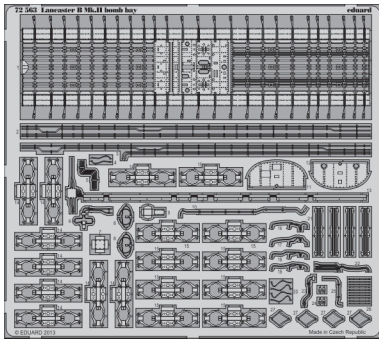

Lancaster B Mk.II bomb bay

1/72 scale detail set for Airfix kit • sada detailů pro model 1/72 Airfix

eduard

72 563

- ★ APPLY EXPRESS MASK AND PAINT BEFORE GLUING
POUŽIT EXPRESS MASK NABARVIT PŘED SLEPENÍM
- ☉ SYMETRICAL ASSEMBLY
SYMETRICKÁ MONTÁŽ
- REMOVE
ODSTRANIT
- ▨ GRIND
OBROUSIT
- ⊘ DRILL HOLE
VRTAT OTVOR
- 1 COLORED ETCHED PARTS
LEPTANÉ BAREVNÉ DÍLY
- ↪ BEND
OHNOUT
- ? OPTION
VOLBA
- Ⓜ REPLACE
NAHRADIT

■ ORIGINAL KIT PARTS
PŮVODNÍ DÍLY STAVEBNICE

■ PHOTO-ETCHED PARTS
LEPTANÉ DÍLY

■ PARTS TO BE REMOVED
DÍLY K ODSTRANĚNÍ

■ FILL
TMELIT

For further detail sets look for **eduard** 73 492 Lancaster B Mk.II Hercules eng. interior S.A.
 (not included in this set)

For further detail sets look for **eduard** 72 566 Lancaster B Mk.II Hercules eng. exterior
 (not included in this set)