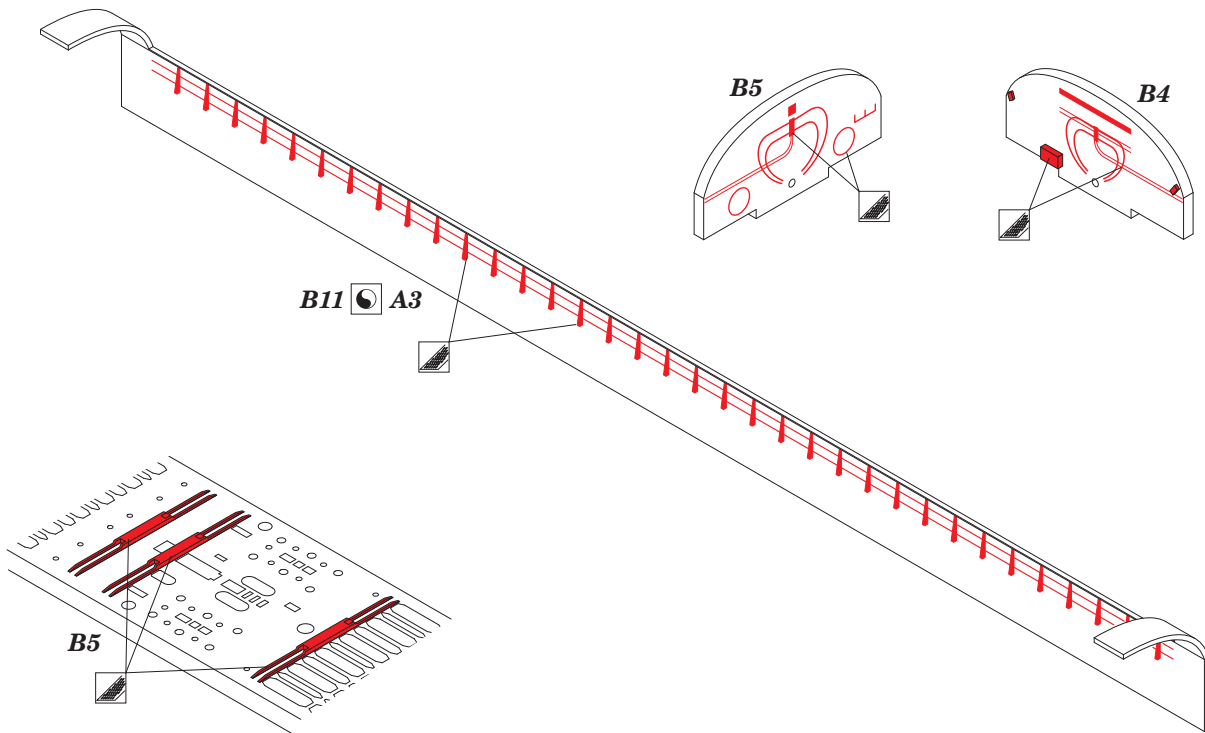

Lancaster B Mk.II bomb bay

1/72 scale detail set for Airfix kit • sada detailů pro model 1/72 Airfix

eduard

72 563

- ★ APPLY EXPRESS MASK AND PAINT BEFORE GLUING
POUŽIT EXPRESS MASK NABARVIT PŘED SLEPENÍM
- ☉ SYMETRICAL ASSEMBLY
SYMETRICKÁ MONTÁŽ
- REMOVE
ODSTRANIT
- ▨ GRIND
OBROUSIT
- ⊘ DRILL HOLE
VRTAT OTVOR
- 1 COLORED ETCHED PARTS
LEPTANÉ BAREVNÉ DÍLY
- ↪ BEND
OHNOUT
- ? OPTION
VOLBA
- Ⓜ REPLACE
NAHRADIT

■ ORIGINAL KIT PARTS
PŮVODNÍ DÍLY STAVEBNICE

■ PHOTO-ETCHED PARTS
LEPTANÉ DÍLY

■ PARTS TO BE REMOVED
DÍLY K ODSTRANĚNÍ

■ FILL
TMELIT

For further detail sets look for **eduard** 73 492 Lancaster B Mk.II Hercules eng. interior S.A.
 (not included in this set)

For further detail sets look for **eduard** 72 566 Lancaster B Mk.II Hercules eng. exterior
 (not included in this set)