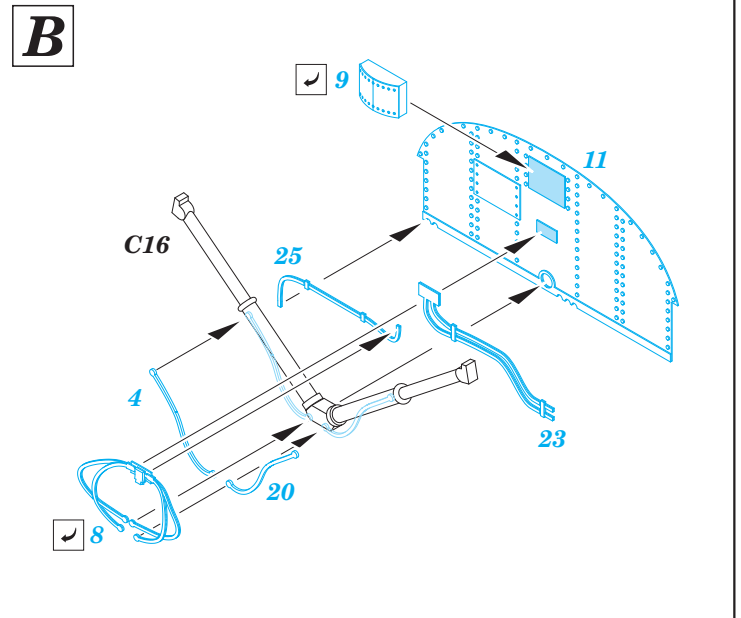

Lancaster B Mk.II bomb bay

1/72 scale detail set for Airfix kit • sada detailů pro model 1/72 Airfix

eduard

72 563

- ★ APPLY EXPRESS MASK AND PAINT BEFORE GLUING
POUŽIT EXPRESS MASK NABARVIT PŘED SLEPENÍM
- ☉ SYMETRICAL ASSEMBLY
SYMETRICKÁ MONTÁŽ
- REMOVE
ODSTRANIT
- ▨ GRIND
OBROUSIT
- ⊘ DRILL HOLE
VRTAT OTVOR
- 1 COLORED ETCHED PARTS
LEPTANÉ BAREVNÉ DÍLY
- ↪ BEND
OHNOUT
- ? OPTION
VOLBA
- Ⓜ REPLACE
NAHRADIT

■ ORIGINAL KIT PARTS
PŮVODNÍ DÍLY STAVEBNICE

■ PHOTO-ETCHED PARTS
LEPTANÉ DÍLY

■ PARTS TO BE REMOVED
DÍLY K ODSTRANĚNÍ

■ FILL
TMELIT

For further detail sets look for **eduard** 73 492 Lancaster B Mk.II Hercules eng. interior S.A.
 (not included in this set)

For further detail sets look for **eduard** 72 566 Lancaster B Mk.II Hercules eng. exterior
 (not included in this set)