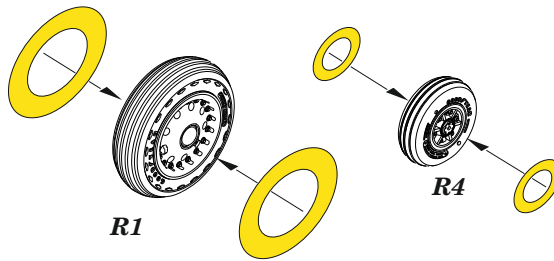

1/48

eduard

eduard

435 21 Obrnice 170
Czech Republic

www.eduard.com
9,95

-  REMOVE
ODSTRANIT
-  BEND
OHNOUT
-  GRIND
OBROUSIT
-  ? OPTION
VOLBA
-  DRILL HOLE
VRTAT OTVOR
-  REPLACE
NAHRADIT
-  SYMMETRICAL ASSEMBLY
SYMETRICKÁ MONTÁŽ
-  V SCRIBE THE PANEL AND HOLES
RYTI
-  C REVERSE SIDE
OTOČIT

1

H 77
C137
TIRE BLACK

2

H 77
C137
TIRE BLACK

H 8
C 8
SILVER

R2

H 8
C 8
SILVER

plastic parts

H 77
C137
TIRE BLACK

H 8
C 8
SILVER

R3 - LEFT SIDE
R2 - RIGHT SIDE