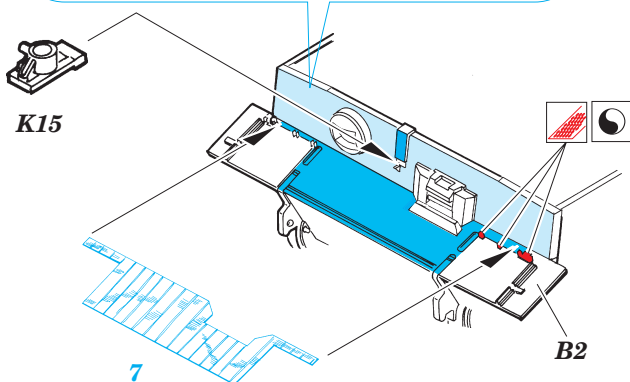

Zimmerit Tiger I Mid production

1/35 scale detail set for Academy kit • sada detailů pro model Academy 1/35

eduard

35 521

-  SYMETRICAL ASSEMBLY
SYMETRICKÁ MONTÁŽ
-  REMOVE
ODSTRANIT
-  BEND
OHNOUT
-  REPLACE
NAHRADIT
-  GRIND
OBROUSIT
-  OPTION
VOLBA

 ORIGINAL KIT PARTS
PŮVODNÍ DÍLY STAVEBNICE

 PHOTO-ETCHED PARTS
LEPTANÉ DÍLY

 PARTS TO BE REMOVED
DÍLY K ODSTRANĚNÍ

REFERENCES:

RYTON PUBLICATIONS - Tiger and Sturmtiger in detail
(Bruce Culver)