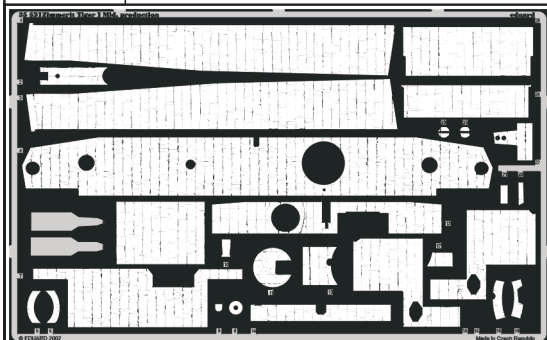

Zimmerit Tiger I Mid production

1/35 scale detail set for Academy kit • sada detailů pro model Academy 1/35

eduard

35 521

-  SYMETRICAL ASSEMBLY
SYMETRICKÁ MONTÁŽ
-  REMOVE
ODSTRANIT
-  BEND
OHNOUT
-  REPLACE
NAHRADIT
-  GRIND
OBROUSIT
-  OPTION
VOLBA

 ORIGINAL KIT PARTS
PŮVODNÍ DÍLY STAVEBNICE

 PHOTO-ETCHED PARTS
LEPTANÉ DÍLY

 PARTS TO BE REMOVED
DÍLY K ODSTRANĚNÍ

REFERENCES:

RYTON PUBLICATIONS - Tiger and Sturmtiger in detail
(Bruce Culver)