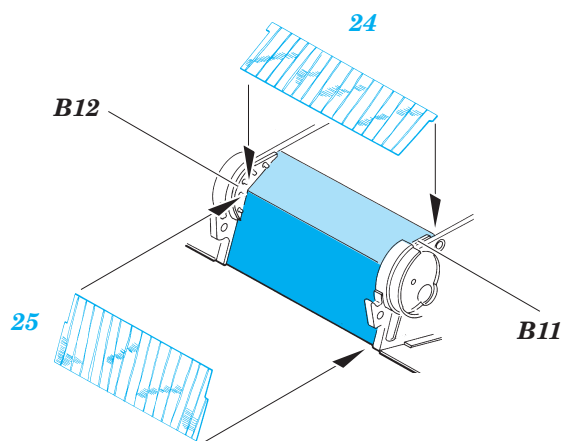

Zimmerit Tiger I Mid production

1/35 scale detail set for Academy kit • sada detailů pro model Academy 1/35

eduard

35 521

-  SYMETRICAL ASSEMBLY
SYMETRICKÁ MONTÁŽ
-  REMOVE
ODSTRANIT
-  BEND
OHNOUT
-  REPLACE
NAHRADIT
-  GRIND
OBROUSIT
-  OPTION
VOLBA

 ORIGINAL KIT PARTS
PŮVODNÍ DÍLY STAVEBNICE

 PHOTO-ETCHED PARTS
LEPTANÉ DÍLY

 PARTS TO BE REMOVED
DÍLY K ODSTRANĚNÍ

REFERENCES:

RYTON PUBLICATIONS - Tiger and Sturmtiger in detail
(Bruce Culver)