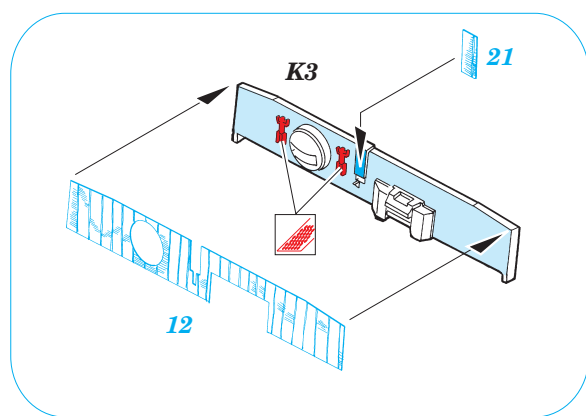

Zimmerit Tiger I Mid production

1/35 scale detail set for Academy kit • sada detailů pro model Academy 1/35

eduard

35 521

-  SYMETRICAL ASSEMBLY
SYMETRICKÁ MONTÁŽ
-  REMOVE
ODSTRANIT
-  BEND
OHNOUT
-  REPLACE
NAHRADIT
-  GRIND
OBROUSIT
-  OPTION
VOLBA

 ORIGINAL KIT PARTS
PŮVODNÍ DÍLY STAVEBNICE

 PHOTO-ETCHED PARTS
LEPTANÉ DÍLY

 PARTS TO BE REMOVED
DÍLY K ODSTRANĚNÍ

REFERENCES:

RYTON PUBLICATIONS - Tiger and Sturmtiger in detail
(Bruce Culver)