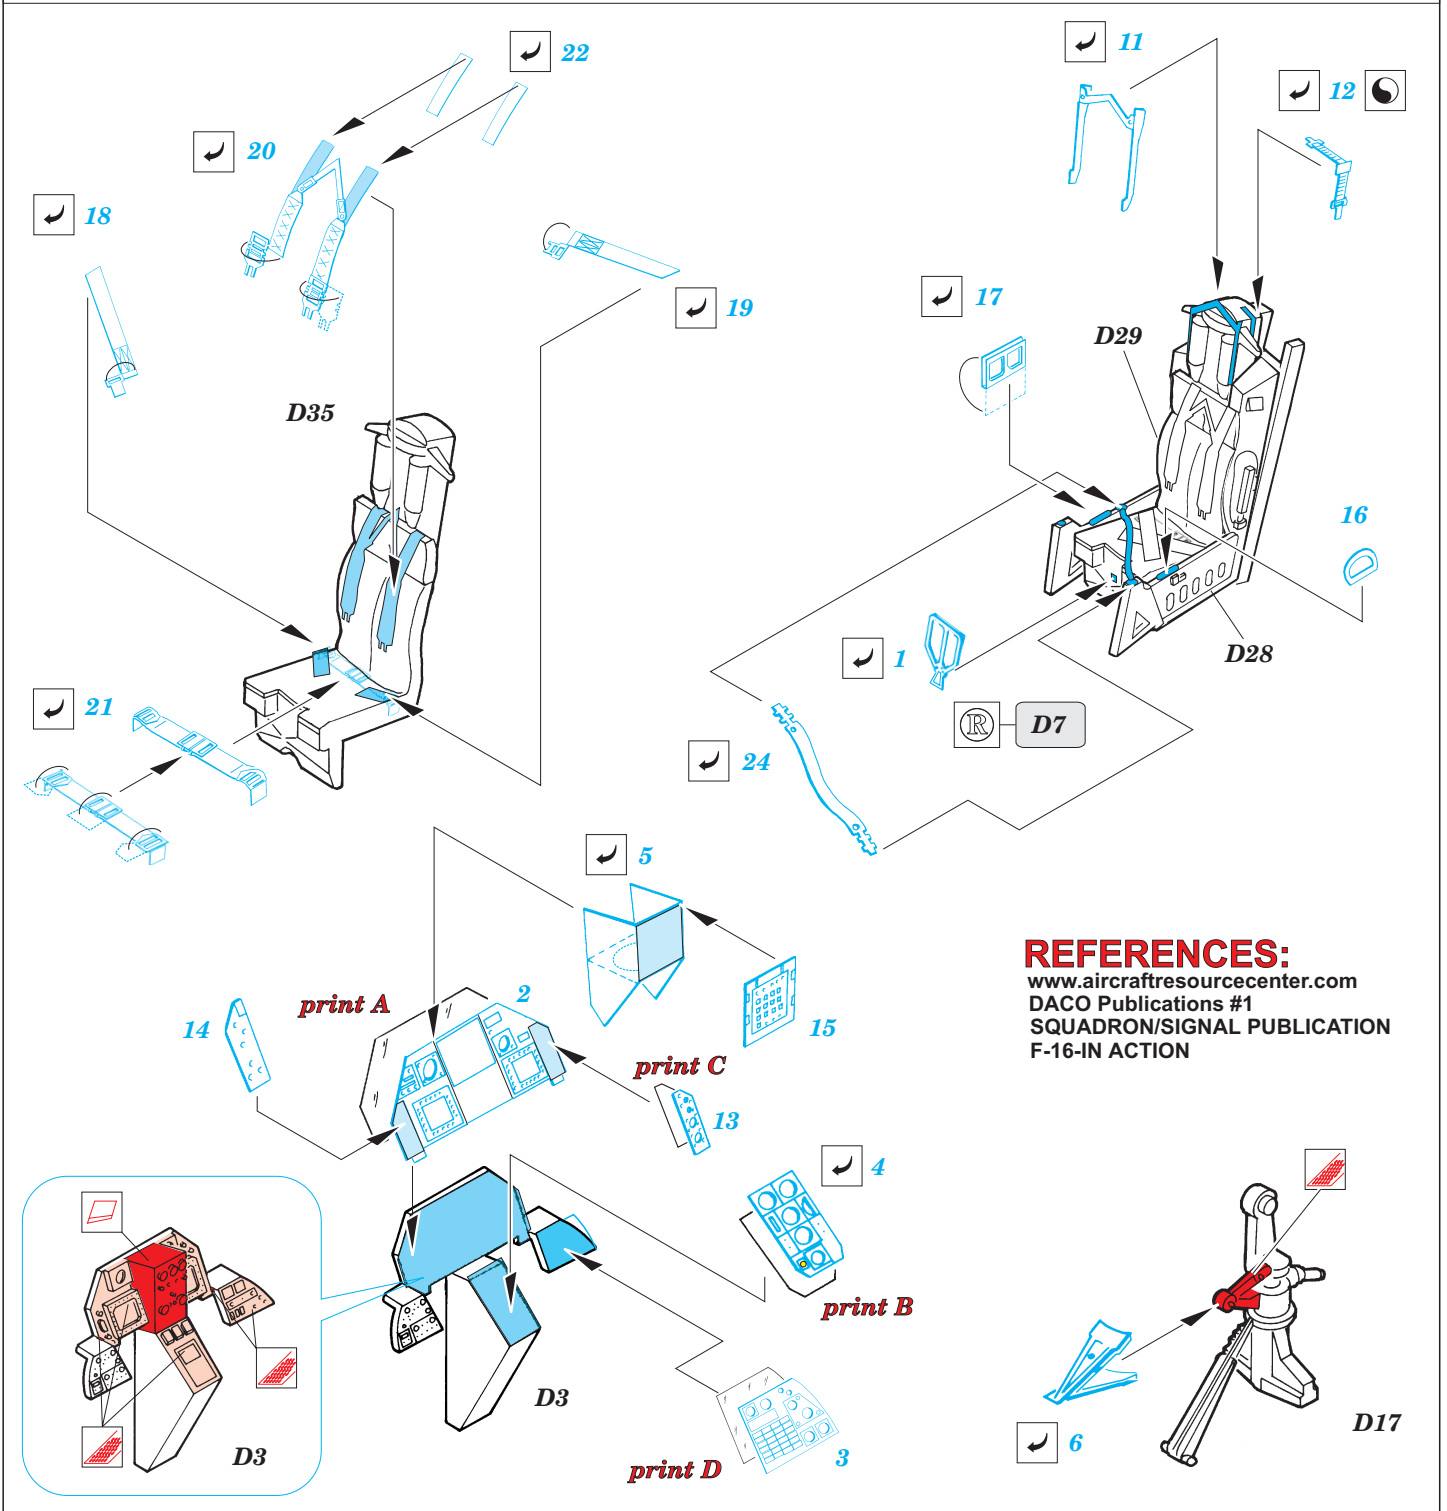

F-16CJ Block 50

FE204

1/48 scale detail set for Hasegawa kit • sada detailů pro model Hasegawa 1/48

*used colors
pou íté barvy*

- 1** WHITE
BÍLÁ
- 2** BRIGHT GREEN
JASNĚ ZELENÁ
- 3** CAMOUFLAGE COLOR
BARVA KAMUFLÁŽE

- SYMMETRICAL ASSEMBLY
SYMETRICKÁ MONTÁŽ
- REMOVE
ODSTRANIT
- BEND
OHNOUT
- REPLACE
NAHRADIT
- GRIND
OBROUSIT
- OPTION
VOLBA

ORIGINAL KIT PARTS
PŮVODNÍ DÍLY STAVEBNICE

PHOTO-ETCHED PARTS
LEPTANÉ DÍLY

PARTS TO BE REMOVED
DÍLY K ODSTRANĚNÍ