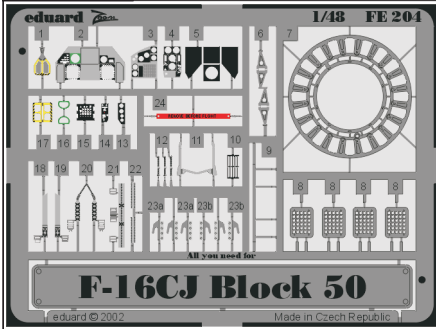

F-16CJ Block 50

FE204

1/48 scale detail set for Hasegawa kit • sada detailů pro model Hasegawa 1/48

*used colors
pou íté barvy*

- 1** WHITE
BÍLÁ
- 2** BRIGHT GREEN
JASNĚ ZELENÁ
- 3** CAMOUFLAGE COLOR
BARVA KAMUFLÁŽE

- SYMMETRICAL ASSEMBLY
SYMETRICKÁ MONTÁŽ
- REMOVE
ODSTRANIT
- BEND
OHNOUT
- REPLACE
NAHRADIT
- GRIND
OBROUSIT
- OPTION
VOLBA

ORIGINAL KIT PARTS
PŮVODNÍ DÍLY STAVEBNICE

PHOTO-ETCHED PARTS
LEPTANÉ DÍLY

PARTS TO BE REMOVED
DÍLY K ODSTRANĚNÍ