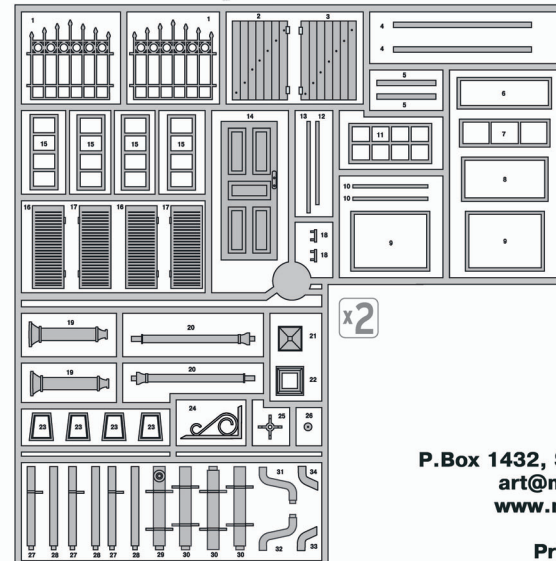

MiniArt

SCALE 1:35 UNASSEMBLED PLASTIC MODEL KIT
 МАСШТАБ 1:35 СБОРНАЯ ПЛАСТИКОВАЯ МОДЕЛЬ

GERMAN CITY BUILDING

НЕМЕЦКОЕ ГОРОДСКОЕ ЗДАНИЕ

35506

Denis Ijgor 2008

x2

MAKE 2pcs
 2 TEILE FERTIGEN
 EFFECTUER 2 PIECES
 FARE DUE PEZZI
 TEE 2 KPL.
 GOR 2 ST
 ПОВТОРИТЬ ДВА РАЗА

REMOVE
 ENTFERNEN
 RETIREREN
 SEPARARE
 POISTA
 AVLAGSNA
 ОТРЕЗАТЬ

OPTIONAL
 NACH BELIEBEN
 FACULTATIV
 FACOLTATIVO
 VALINNANVARAINEN
 VALBAR
 ВАРИАНТЫ

Number of parts
 Номер детали

MiniArt Ltd.
 P.Box 1432, Simferopol, 95000, Ukraine
 art@miniart-models.com
 www.miniart-models.com