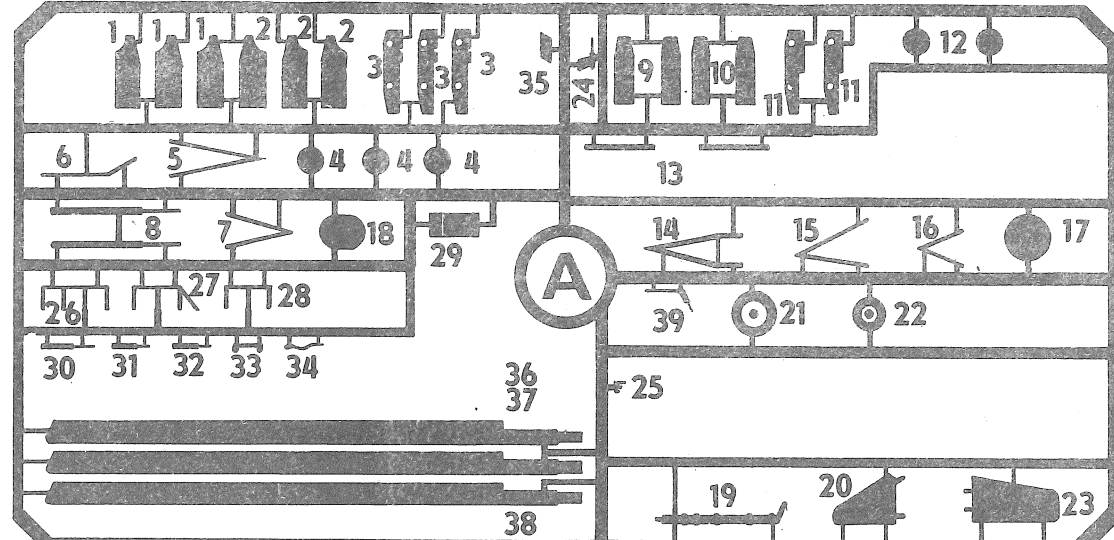

	ZELENÁ GREEN GRÜN	≐	H 30 FS 34 098 R 67
	SVĚTLE MODRÁ MEDIUM BLUE HELL BLAU	≐	H 65 FS 34 410 R 55
	ČERNÁ BLACK SCHWARZ	≐	H 33 FS 37 038 R 8
	SVĚTLE ŠEDÁ MEDIUM GREY HELL GRAU	≐	H 147 FS 36 492 R 8+5 (20+80%)

	STŘÍBRNÁ SILVER SILBER	≐	H 11 FS 17 178 R 99
	ČERVENÁ RED ROTT	≐	H 60 FS 31 400 R 36
	ŽLUTÁ YELLOW GELB	≐	H 69 FS 33 655 R 12
	OBTISKY DECALS ABZIEHBILDER		

Mi-8/17