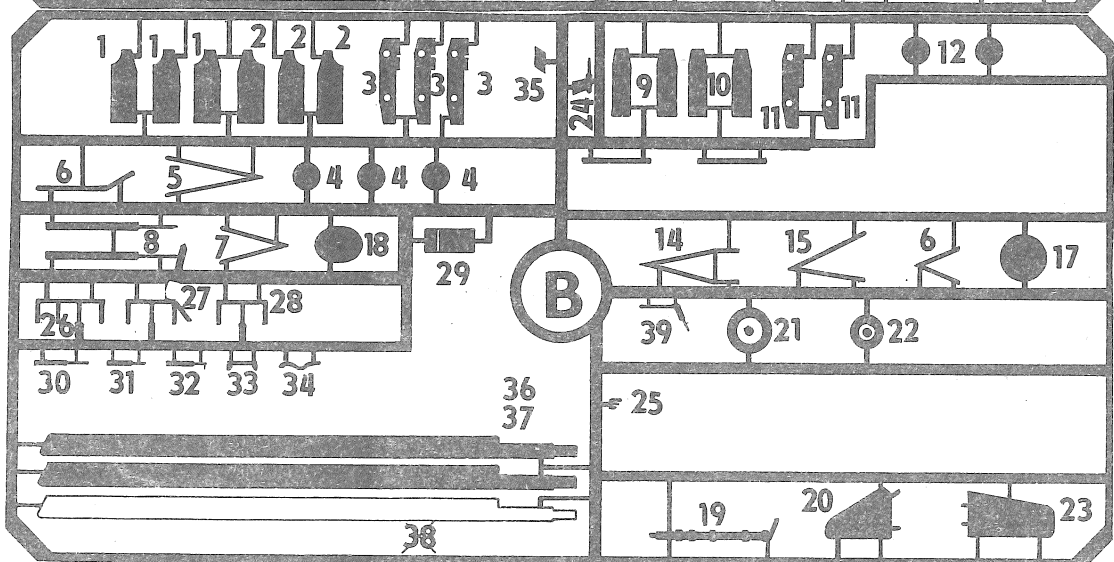

	ZELENÁ GREEN GRÜN	≐	H 30 FS 34 098 R 67
	SVĚTLE MODRÁ MEDIUM BLUE HELL BLAU	≐	H 65 FS 34 410 R 55
	ČERNÁ BLACK SCHWARZ	≐	H 33 FS 37 038 R 8
	SVĚTLE ŠEDÁ MEDIUM GREY HELL GRAU	≐	H 147 FS 36 492 R 8+5 (20+80%)

	STŘÍBRNÁ SILVER SILBER	≐	H 11 FS 17 178 R 99
	ČERVENÁ RED ROTT	≐	H 60 FS 31 400 R 36
	ŽLUTÁ YELLOW GELB	≐	H 69 FS 33 655 R 12
	OBTISKY DECALS ABZIEHBILDER		

Mi-8/17