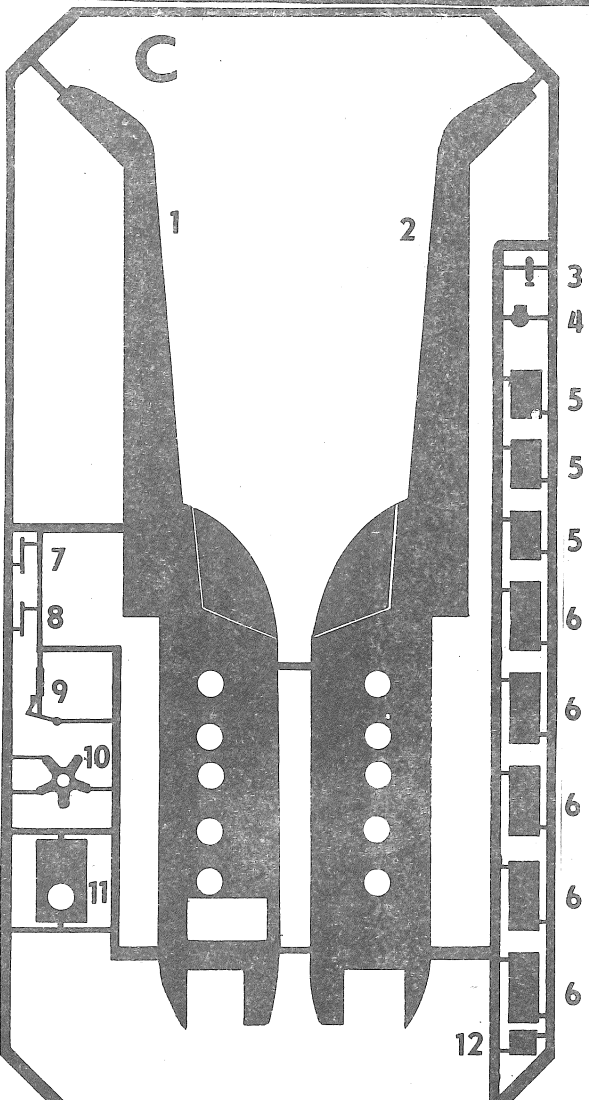

	ZELENÁ GREEN GRÜN	≐	H 30 FS 34 098 R 67
	SVĚTLE MODRÁ MEDIUM BLUE HELL BLAU	≐	H 65 FS 34 410 R 55
	ČERNÁ BLACK SCHWARZ	≐	H 33 FS 37 038 R 8
	SVĚTLE ŠEDÁ MEDIUM GREY HELL GRAU	≐	H 147 FS 36 492 R 8+5 (20+80%)

	STŘÍBRNÁ SILVER SILBER	≐	H 11 FS 17 178 R 99
	ČERVENÁ RED ROTT	≐	H 60 FS 31 400 R 36
	ŽLUTÁ YELLOW GELB	≐	H 69 FS 33 655 R 12
	OBTISKY DECALS ABZIEHBILDER		

Mi-8/17