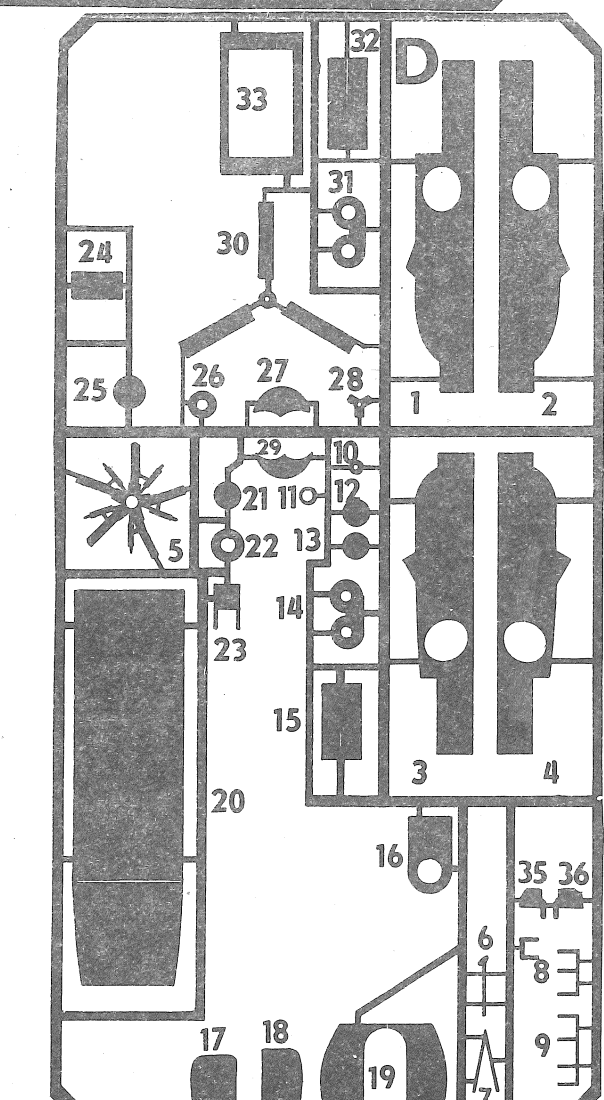

	ZELENÁ GREEN GRÜN	≐	H 30 FS 34 098 R 67
	SVĚTLE MODRÁ MEDIUM BLUE HELL BLAU	≐	H 65 FS 34 410 R 55
	ČERNÁ BLACK SCHWARZ	≐	H 33 FS 37 038 R 8
	SVĚTLE ŠEDÁ MEDIUM GREY HELL GRAU	≐	H 147 FS 36 492 R 8+5 (20+80%)

	STŘÍBRNÁ SILVER SILBER	≐	H 11 FS 17 178 R 99
	ČERVENÁ RED ROTT	≐	H 60 FS 31 400 R 36
	ŽLUTÁ YELLOW GELB	≐	H 69 FS 33 655 R 12
	OBTISKY DECALS ABZIEHBILDER		

Mi-8/17