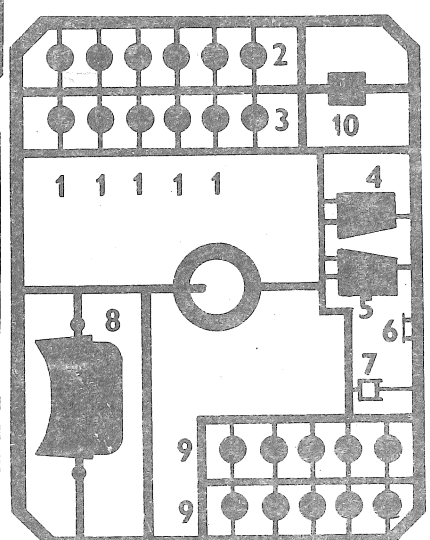

	ZELENÁ GREEN GRÜN	≐	H 30 FS 34 098 R 67
	SVĚTLE MODRÁ MEDIUM BLUE HELL BLAU	≐	H 65 FS 34 410 R 55
	ČERNÁ BLACK SCHWARZ	≐	H 33 FS 37 038 R 8
	SVĚTLE ŠEDÁ MEDIUM GREY HELL GRAU	≐	H 147 FS 36 492 R 8+5 (20+80%)

	STŘÍBRNÁ SILVER SILBER	≐	H 11 FS 17 178 R 99
	ČERVENÁ RED ROTT	≐	H 60 FS 31 400 R 36
	ŽLUTÁ YELLOW GELB	≐	H 69 FS 33 655 R 12
	OBTISKY DECALS ABZIEHBILDER		

Mi-8/17