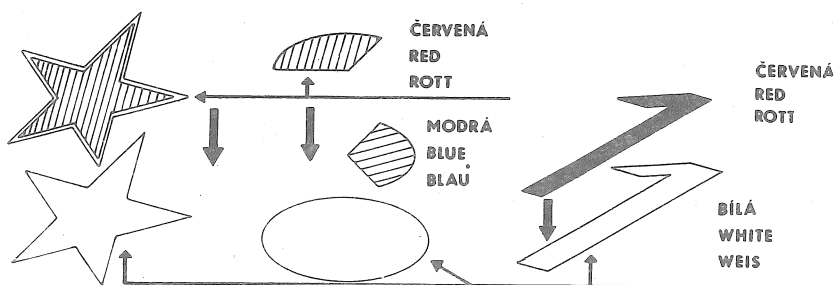

ZELENÁ GREEN GRÜN	≐	H 30 FS 34 098 R 67
	SVĚTLE MODRÁ MEDIUM BLUE HELL BLAU	≐	H 65 FS 34 410 R 55
	ČERNÁ BLACK SCHWARZ	≐	H 33 FS 37 038 R 8
	SVĚTLE ŠEDÁ MEDIUM GREY HELL GRAU	≐	H 147 FS 36 492 R 8+5 (20+80%)

	STŘÍBRNÁ SILVER SILBER	≐	H 11 FS 17 178 R 99
	ČERVENÁ RED ROTT	≐	H 60 FS 31 400 R 36
	ŽLUTÁ YELLOW GELB	≐	H 69 FS 33 655 R 12
	OBTISKY DECALS ABZIEHBILDER