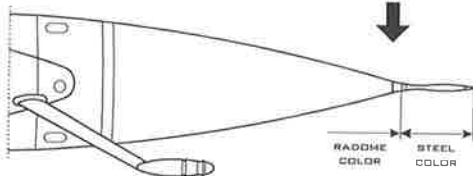

MOUNTING POSITION (NO SCALE)
MIEJSCE ZAMONTOWANIA

DRILL PROPER HOLE IF NECESSARY

$\phi 0.8 \text{ mm}$

MASTER

WWW.MASTER-MODEL.PL
©COPYRIGHT 2011, MASTER - PIOTR CZERKASOW
DESIGNED AND PRODUCED IN POLAND