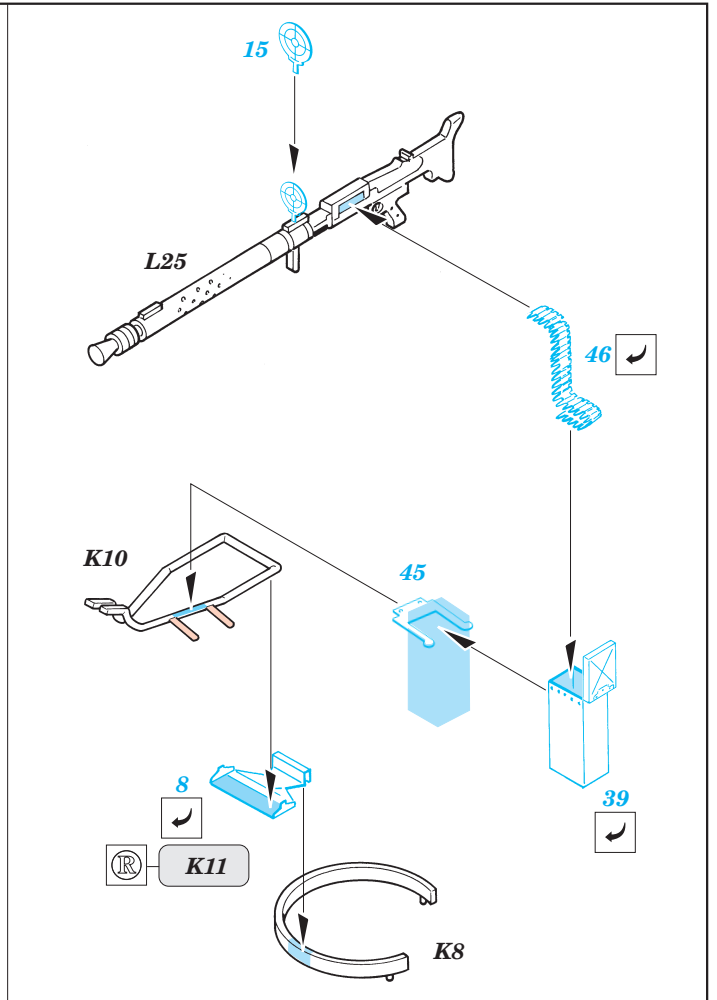

ORIGINAL KIT PARTS
PŮVODNÍ DÍLY STAVEBNICE

PHOTO-ETCHED PARTS
LEPTANÉ DÍLY

PARTS TO BE REMOVED
DÍLY K ODSTRANĚNÍ

FILL
TMELIT

2 sets

2 pcs 44

70 ? (R) E28

REFERENCES :
 Achtung Panzer No.6 - Panzer-Kampfwagen Tiger
 Ryton Publ. - Tiger I and Sturmtyger in Detail

For futher detail sets look for **eduard** 35 521 Zimmerit Tiger I Mid production (not included in this set)