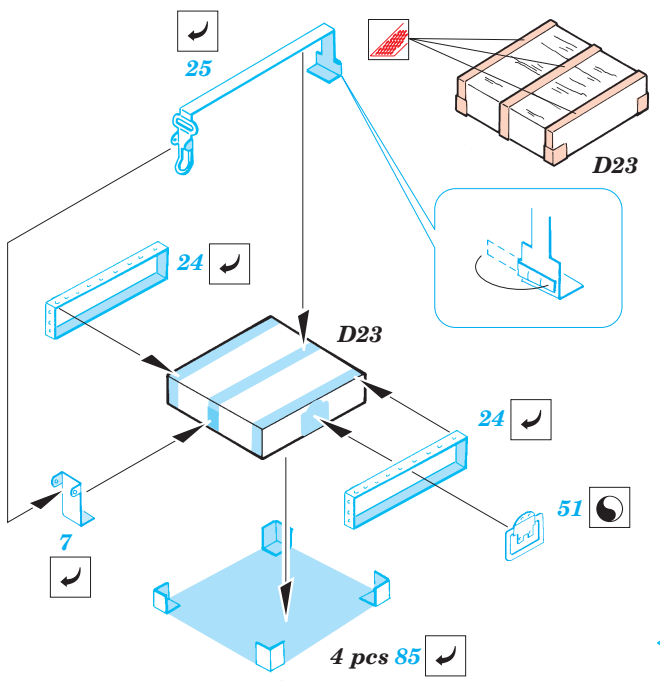

ORIGINAL KIT PARTS
PŮVODNÍ DÍLY STAVEBNICE

PHOTO-ETCHED PARTS
LEPTANÉ DÍLY

PARTS TO BE REMOVED
DÍLY K ODSTRANĚNÍ

FILL
TMELIT

2 sets

2 pcs 44

70 ? (R) E28

REFERENCES :
 Achtung Panzer No.6 - Panzer-Kampfwagen Tiger
 Ryton Publ. - Tiger I and Sturmtyger in Detail

For futher detail sets look for **eduard** 35 521 Zimmerit Tiger I Mid production (not included in this set)