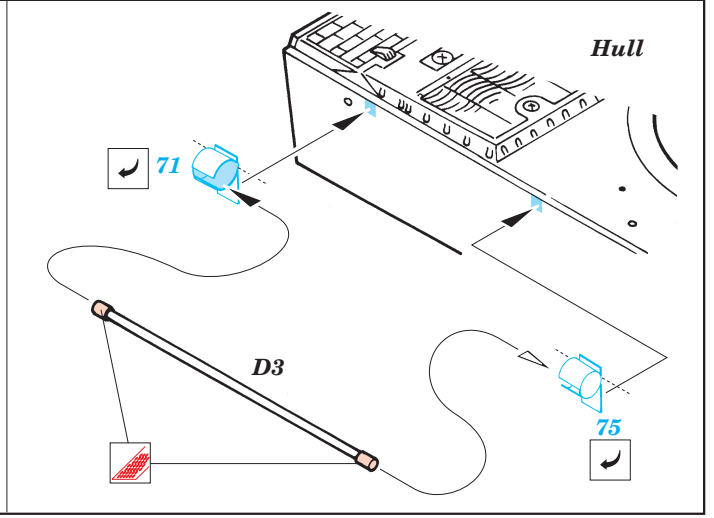

ORIGINAL KIT PARTS
PŮVODNÍ DÍLY STAVEBNICE

PHOTO-ETCHED PARTS
LEPTANÉ DÍLY

PARTS TO BE REMOVED
DÍLY K ODSTRANĚNÍ

FILL
TMELIT

2 sets

2 pcs 44

70 ? (R) E28

REFERENCES :
 Achtung Panzer No.6 - Panzer-Kampfwagen Tiger
 Ryton Publ. - Tiger I and Sturmtyger in Detail

For futher detail sets look for **eduard** 35 521 Zimmerit Tiger I Mid production (not included in this set)