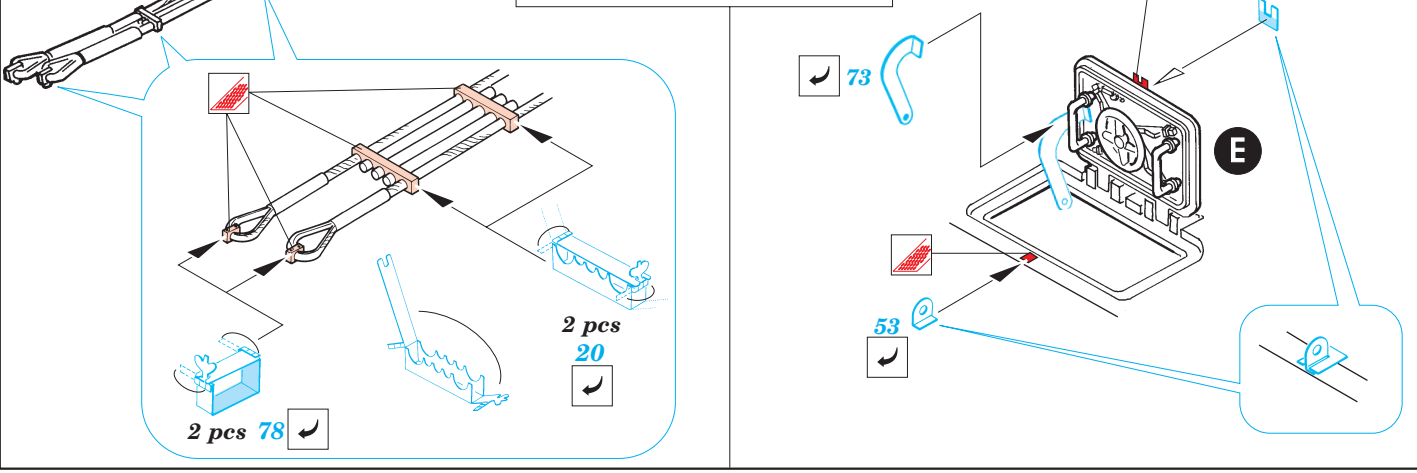

ORIGINAL KIT PARTS
PŮVODNÍ DÍLY STAVEBNICE

PHOTO-ETCHED PARTS
LEPTANÉ DÍLY

PARTS TO BE REMOVED
DÍLY K ODSTRANĚNÍ

FILL
TMELIT

2 sets

2 pcs 44

70 ? (R) E28

REFERENCES :
 Achtung Panzer No.6 - Panzer-Kampfwagen Tiger
 Ryton Publ. - Tiger I and Sturmtyger in Detail

For futher detail sets look for **eduard** 35 521 Zimmerit Tiger I Mid production (not included in this set)