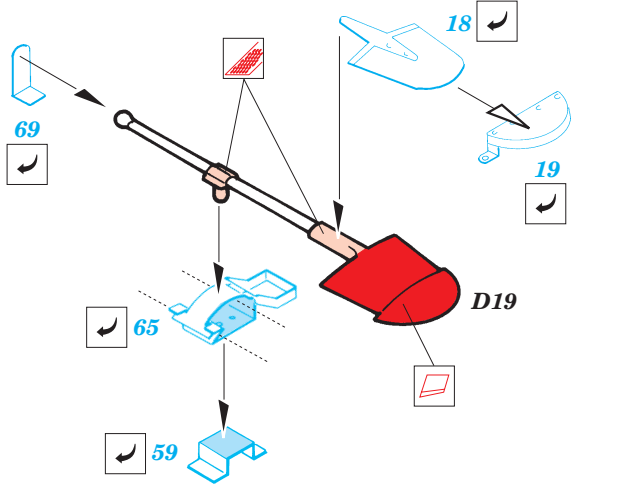

ORIGINAL KIT PARTS
PŮVODNÍ DÍLY STAVEBNICE

PHOTO-ETCHED PARTS
LEPTANÉ DÍLY

PARTS TO BE REMOVED
DÍLY K ODSTRANĚNÍ

FILL
TMELIT

2 sets

2 pcs 44

70 ? (R) E28

REFERENCES :
 Achtung Panzer No.6 - Panzer-Kampfwagen Tiger
 Ryton Publ. - Tiger I and Sturmtyger in Detail

For futher detail sets look for **eduard** 35 521 Zimmerit Tiger I Mid production (not included in this set)