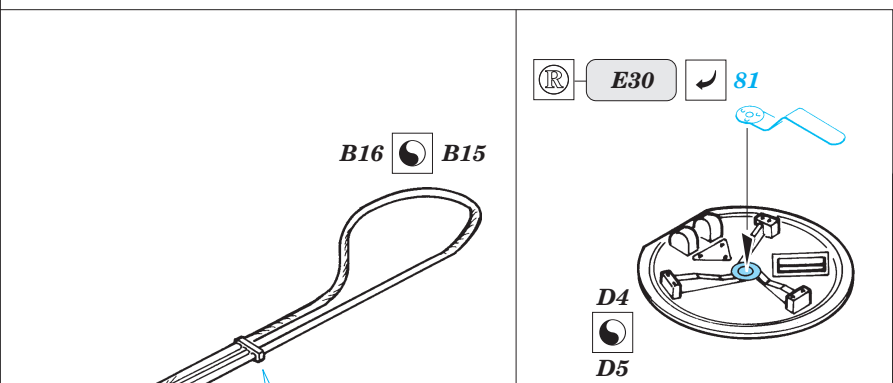

ORIGINAL KIT PARTS
PŮVODNÍ DÍLY STAVEBNICE

PHOTO-ETCHED PARTS
LEPTANÉ DÍLY

PARTS TO BE REMOVED
DÍLY K ODSTRANĚNÍ

FILL
TMELIT

2 sets

2 pcs 44

70 ? (R) E28

REFERENCES :
 Achtung Panzer No.6 - Panzer-Kampfwagen Tiger
 Ryton Publ. - Tiger I and Sturmtyger in Detail

For futher detail sets look for **eduard** 35 521 Zimmerit Tiger I Mid production (not included in this set)