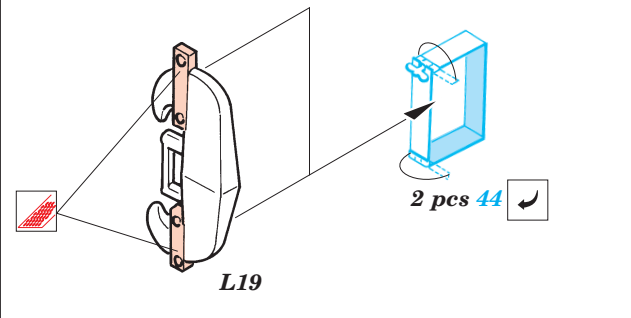

ORIGINAL KIT PARTS
PŮVODNÍ DÍLY STAVEBNICE

PHOTO-ETCHED PARTS
LEPTANÉ DÍLY

PARTS TO BE REMOVED
DÍLY K ODSTRANĚNÍ

FILL
TMELIT

2 sets

2 pcs 44

70 ? (R) E28

REFERENCES :
 Achtung Panzer No.6 - Panzer-Kampfwagen Tiger
 Ryton Publ. - Tiger I and Sturmtyger in Detail