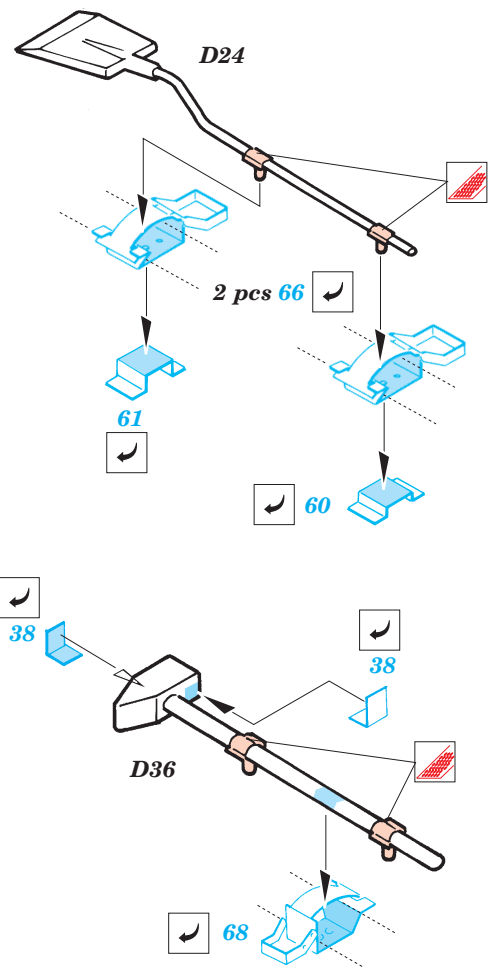

Tiger I Mid production exterior

1/35 scale detail set for Academy kit 1387 • sada detailů pro model 1/35 Academy 1387

eduard

35 520

2 pcs

- SYMMETRICAL ASSEMBLY
SYMETRICKÁ MONTÁŽ
- REMOVE
ODSTRANIT
- BEND
OHNOUT
- REPLACE
NAHRADIT
- GRIND
OBROUSIT
- OPTION
VOLBA

ORIGINAL KIT PARTS
PŮVODNÍ DÍLY STAVEBNICE

PHOTO-ETCHED PARTS
LEPTANÉ DÍLY

PARTS TO BE REMOVED
DÍLY K ODSTRANĚNÍ

FILL
TMELIT

2 sets

2 pcs 44

70 ? (R) E28

REFERENCES :
 Achtung Panzer No.6 - Panzer-Kampfwagen Tiger
 Ryton Publ. - Tiger I and Sturmtyger in Detail

For futher detail sets look for **eduard** 35 521 Zimmerit Tiger I Mid production (not included in this set)