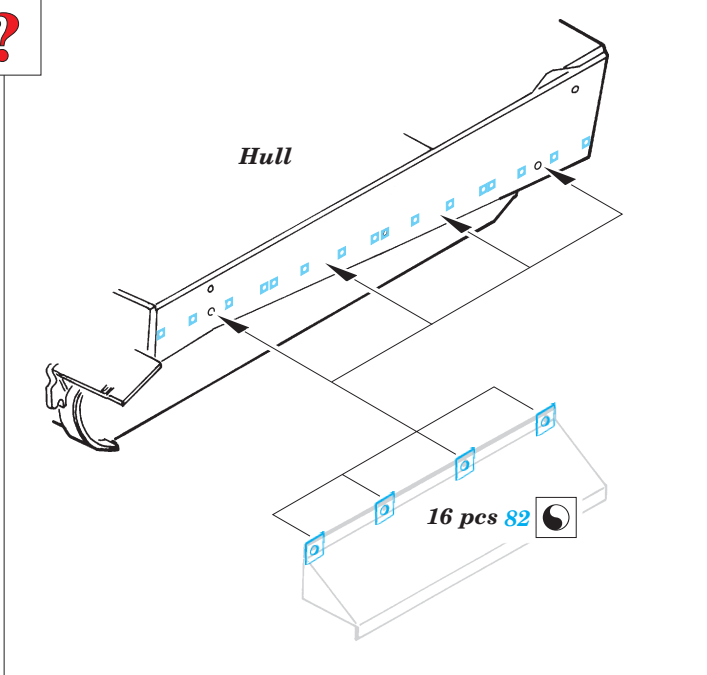

ORIGINAL KIT PARTS
PŮVODNÍ DÍLY STAVEBNICE

PHOTO-ETCHED PARTS
LEPTANÉ DÍLY

PARTS TO BE REMOVED
DÍLY K ODSTRANĚNÍ

FILL
TMELIT

2 sets

2 pcs 44

70 ? (R) E28

REFERENCES :
 Achtung Panzer No.6 - Panzer-Kampfwagen Tiger
 Ryton Publ. - Tiger I and Sturmtyger in Detail

For futher detail sets look for **eduard** 35 521 Zimmerit Tiger I Mid production (not included in this set)