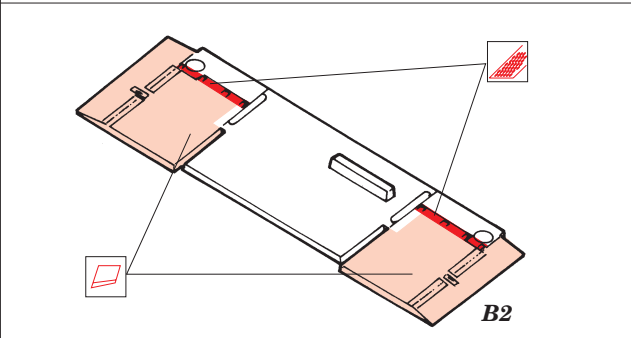

ORIGINAL KIT PARTS
PŮVODNÍ DÍLY STAVEBNICE

PHOTO-ETCHED PARTS
LEPTANÉ DÍLY

PARTS TO BE REMOVED
DÍLY K ODSTRANĚNÍ

FILL
TMELIT

2 sets

2 pcs 44

70 ? (R) E28

REFERENCES :
 Achtung Panzer No.6 - Panzer-Kampfwagen Tiger
 Ryton Publ. - Tiger I and Sturmtyger in Detail

For futher detail sets look for **eduard** 35 521 Zimmerit Tiger I Mid production (not included in this set)