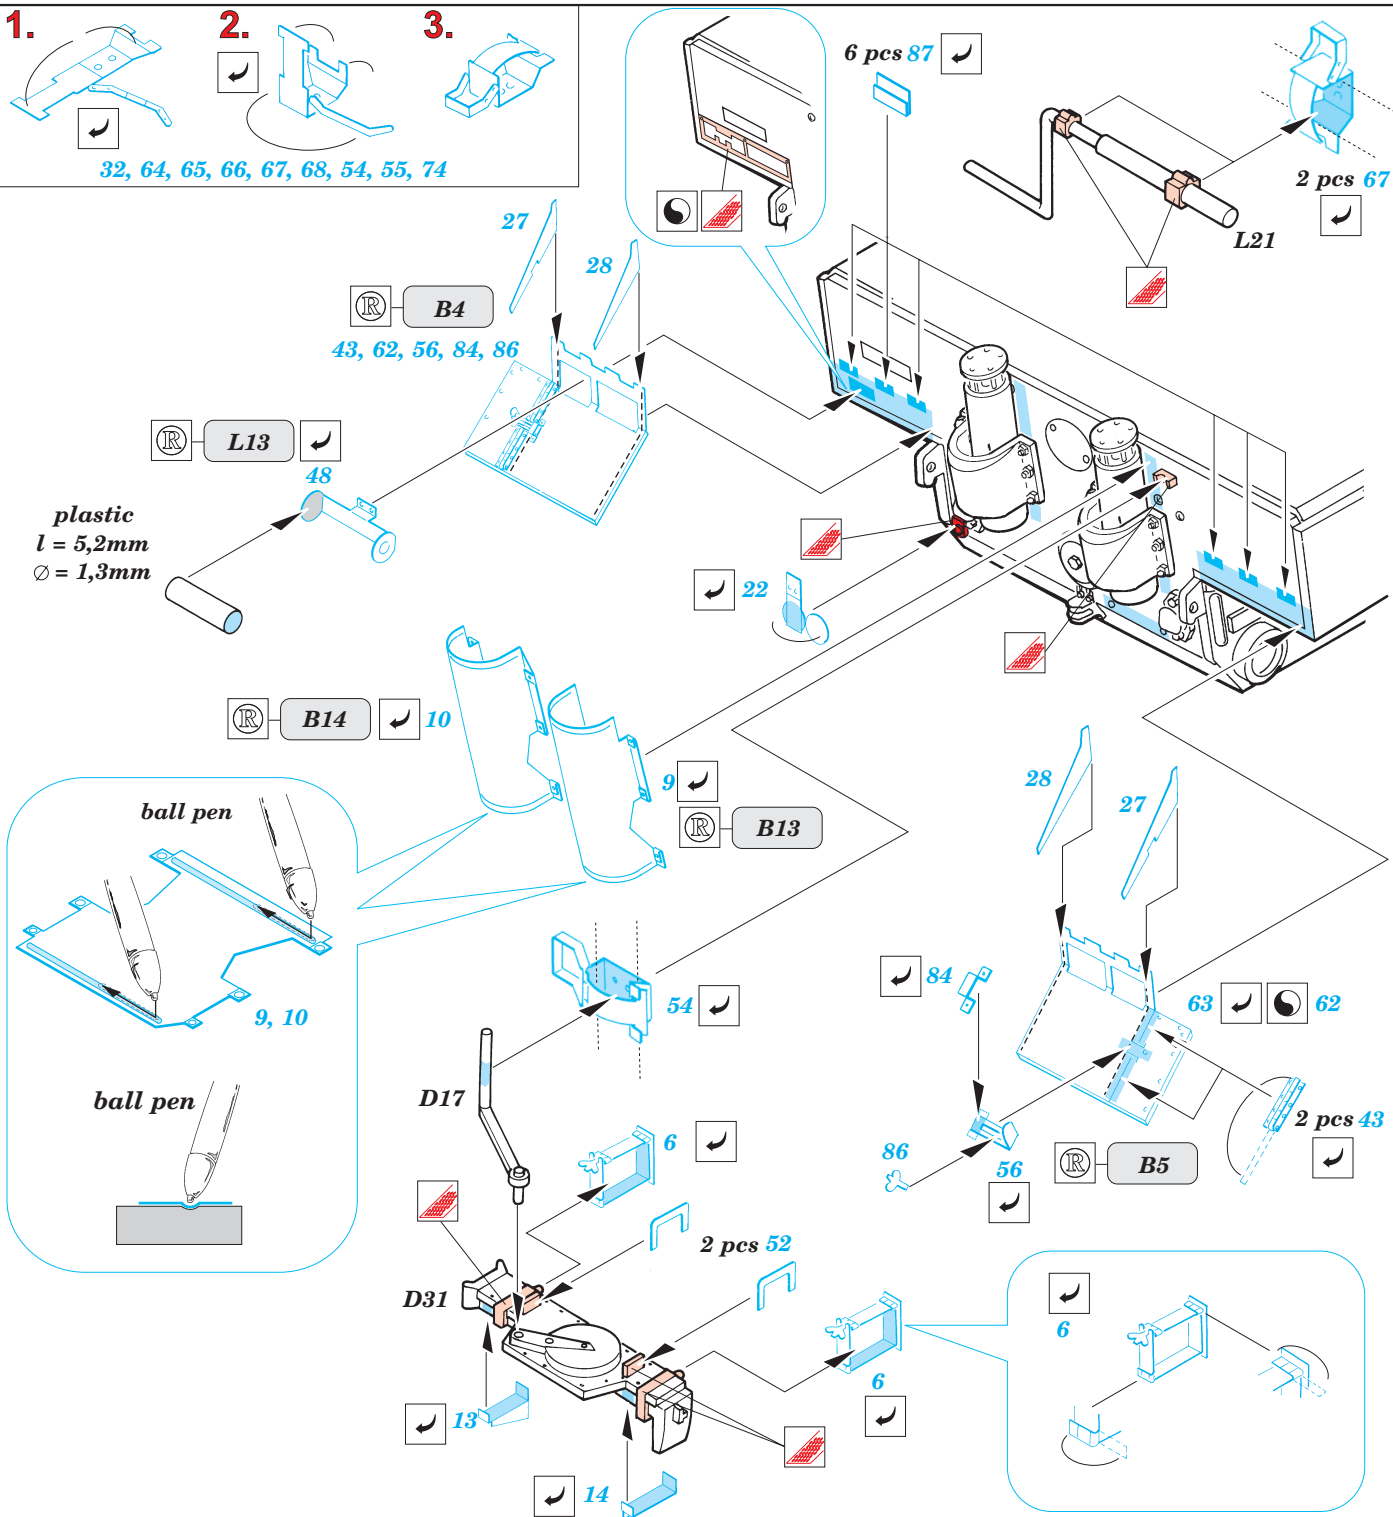

Tiger I Mid production exterior

1/35 scale detail set for Academy kit 1387 • sada detailů pro model 1/35 Academy 1387

eduard

35 520

2 pcs

- SYMMETRICAL ASSEMBLY
SYMETRICKÁ MONTÁŽ
- REMOVE
ODSTRANIT
- BEND
OHNOUT
- REPLACE
NAHRADIT
- GRIND
OBROUSIT
- OPTION
VOLBA

ORIGINAL KIT PARTS
PŮVODNÍ DÍLY STAVEBNICE

PHOTO-ETCHED PARTS
LEPTANÉ DÍLY

PARTS TO BE REMOVED
DÍLY K ODSTRANĚNÍ

FILL
TMELIT

2 sets

2 pcs 44

70 ? (R) E28

REFERENCES :
 Achtung Panzer No.6 - Panzer-Kampfwagen Tiger
 Ryton Publ. - Tiger I and Sturmtyger in Detail

For futher detail sets look for **eduard** 35 521 Zimmerit Tiger I Mid production (not included in this set)