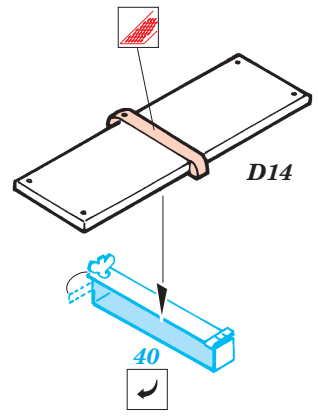

ORIGINAL KIT PARTS
PŮVODNÍ DÍLY STAVEBNICE

PHOTO-ETCHED PARTS
LEPTANÉ DÍLY

PARTS TO BE REMOVED
DÍLY K ODSTRANĚNÍ

FILL
TMELIT

2 sets

2 pcs 44

70 ? (R) E28

REFERENCES :
 Achtung Panzer No.6 - Panzer-Kampfwagen Tiger
 Ryton Publ. - Tiger I and Sturmtyger in Detail

For futher detail sets look for **eduard** 35 521 Zimmerit Tiger I Mid production (not included in this set)