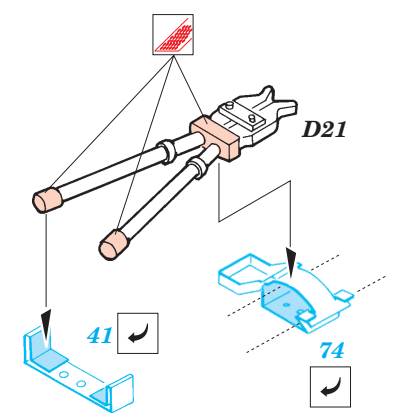

ORIGINAL KIT PARTS
PŮVODNÍ DÍLY STAVEBNICE

PHOTO-ETCHED PARTS
LEPTANÉ DÍLY

PARTS TO BE REMOVED
DÍLY K ODSTRANĚNÍ

FILL
TMELIT

2 sets

2 pcs 44

70 ? (R) E28

REFERENCES :
 Achtung Panzer No.6 - Panzer-Kampfwagen Tiger
 Ryton Publ. - Tiger I and Sturmtyger in Detail

For futher detail sets look for **eduard** 35 521 Zimmerit Tiger I Mid production (not included in this set)