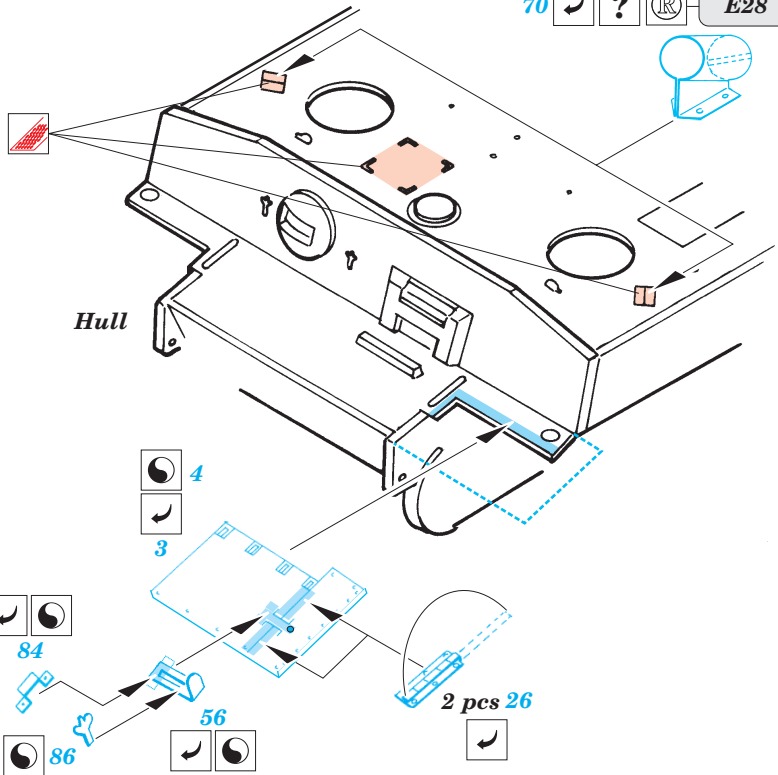

Tiger I Mid production exterior

1/35 scale detail set for Academy kit 1387 • sada detailů pro model 1/35 Academy 1387

eduard

35 520

2 pcs

- SYMMETRICAL ASSEMBLY
SYMETRICKÁ MONTÁŽ
- REMOVE
ODSTRANIT
- BEND
OHNOUT
- REPLACE
NAHRADIT
- GRIND
OBROUSIT
- OPTION
VOLBA

ORIGINAL KIT PARTS
PŮVODNÍ DÍLY STAVEBNICE

PHOTO-ETCHED PARTS
LEPTANÉ DÍLY

PARTS TO BE REMOVED
DÍLY K ODSTRANĚNÍ

FILL
TMELIT

2 sets

2 pcs 44

70 ? (R) E28

REFERENCES :
 Achtung Panzer No.6 - Panzer-Kampfwagen Tiger
 Ryton Publ. - Tiger I and Sturmtyger in Detail

For futher detail sets look for **eduard** 35 521 Zimmerit Tiger I Mid production (not included in this set)