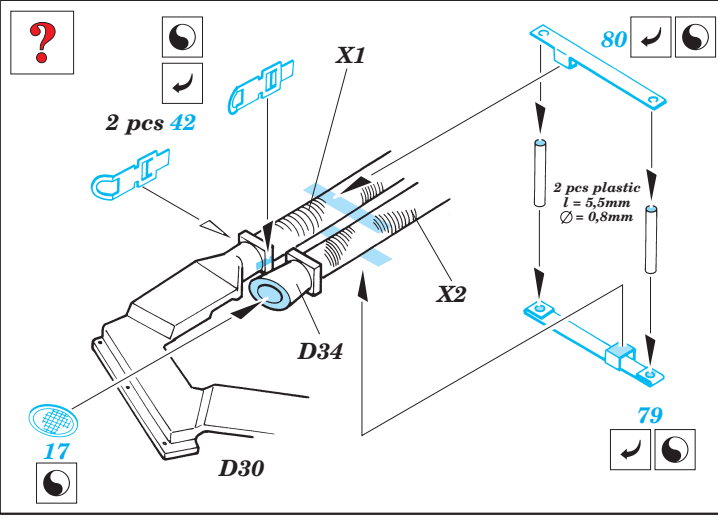

ORIGINAL KIT PARTS
PŮVODNÍ DÍLY STAVEBNICE

PHOTO-ETCHED PARTS
LEPTANÉ DÍLY

PARTS TO BE REMOVED
DÍLY K ODSTRANĚNÍ

FILL
TMELIT

2 sets

2 pcs 44

70 ? (R) E28

REFERENCES :
 Achtung Panzer No.6 - Panzer-Kampfwagen Tiger
 Ryton Publ. - Tiger I and Sturmtyger in Detail

For futher detail sets look for **eduard** 35 521 Zimmerit Tiger I Mid production (not included in this set)