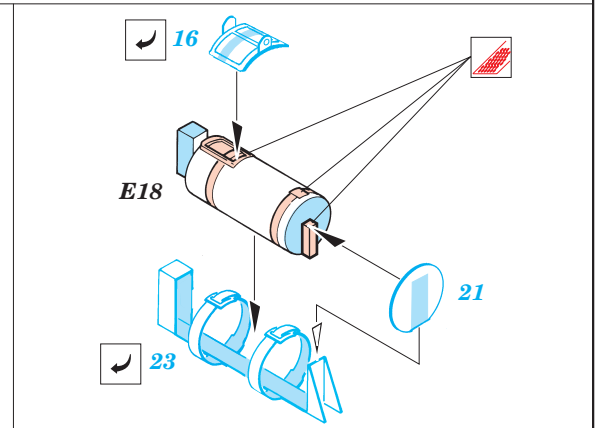

ORIGINAL KIT PARTS
PŮVODNÍ DÍLY STAVEBNICE

PHOTO-ETCHED PARTS
LEPTANÉ DÍLY

PARTS TO BE REMOVED
DÍLY K ODSTRANĚNÍ

FILL
TMELIT

2 sets

2 pcs 44

70 ? (R) E28

REFERENCES :
 Achtung Panzer No.6 - Panzer-Kampfwagen Tiger
 Ryton Publ. - Tiger I and Sturmtyger in Detail

For futher detail sets look for **eduard** 35 521 Zimmerit Tiger I Mid production (not included in this set)