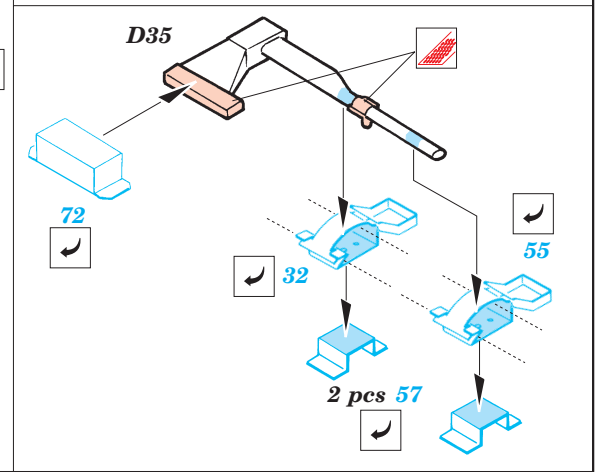

ORIGINAL KIT PARTS
PŮVODNÍ DÍLY STAVEBNICE

PHOTO-ETCHED PARTS
LEPTANÉ DÍLY

PARTS TO BE REMOVED
DÍLY K ODSTRANĚNÍ

FILL
TMELIT

2 sets

2 pcs 44

70 ? (R) E28

REFERENCES :
 Achtung Panzer No.6 - Panzer-Kampfwagen Tiger
 Ryton Publ. - Tiger I and Sturmtyger in Detail

For futher detail sets look for **eduard** 35 521 Zimmerit Tiger I Mid production (not included in this set)