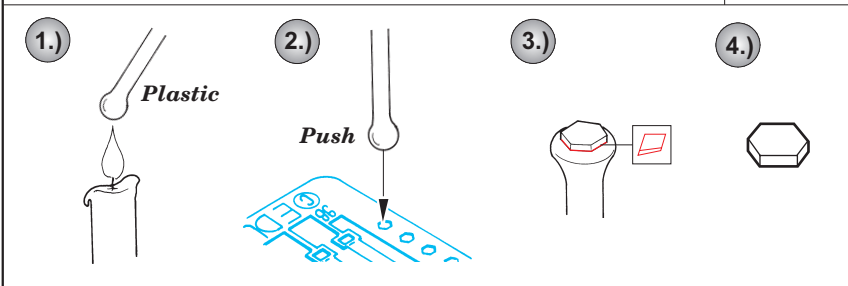

ORIGINAL KIT PARTS
PŮVODNÍ DÍLY STAVEBNICE

PHOTO-ETCHED PARTS
LEPTANÉ DÍLY

PARTS TO BE REMOVED
DÍLY K ODSTRANĚNÍ

FILL
TMELIT

2 sets

2 pcs 44

70 ? (R) E28

REFERENCES :
 Achtung Panzer No.6 - Panzer-Kampfwagen Tiger
 Ryton Publ. - Tiger I and Sturmtyger in Detail

For futher detail sets look for **eduard** 35 521 Zimmerit Tiger I Mid production (not included in this set)