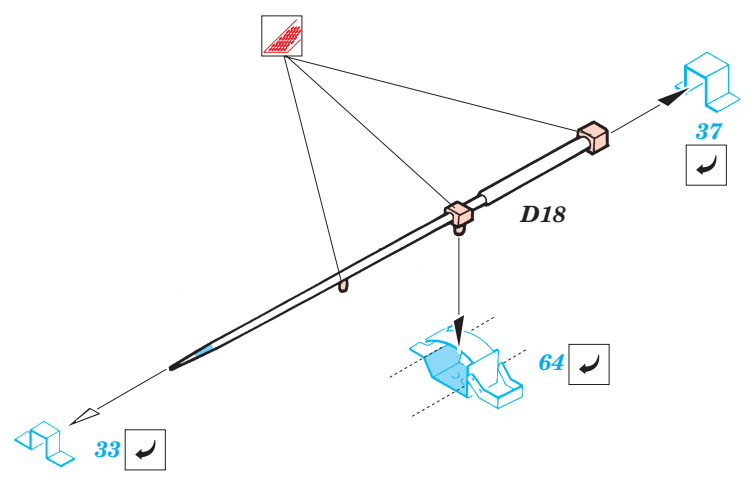

ORIGINAL KIT PARTS
PŮVODNÍ DÍLY STAVEBNICE

PHOTO-ETCHED PARTS
LEPTANÉ DÍLY

PARTS TO BE REMOVED
DÍLY K ODSTRANĚNÍ

FILL
TMELIT

2 sets

2 pcs 44

70 ? (R) E28

REFERENCES :
 Achtung Panzer No.6 - Panzer-Kampfwagen Tiger
 Ryton Publ. - Tiger I and Sturmtyger in Detail

For futher detail sets look for **eduard** 35 521 Zimmerit Tiger I Mid production (not included in this set)