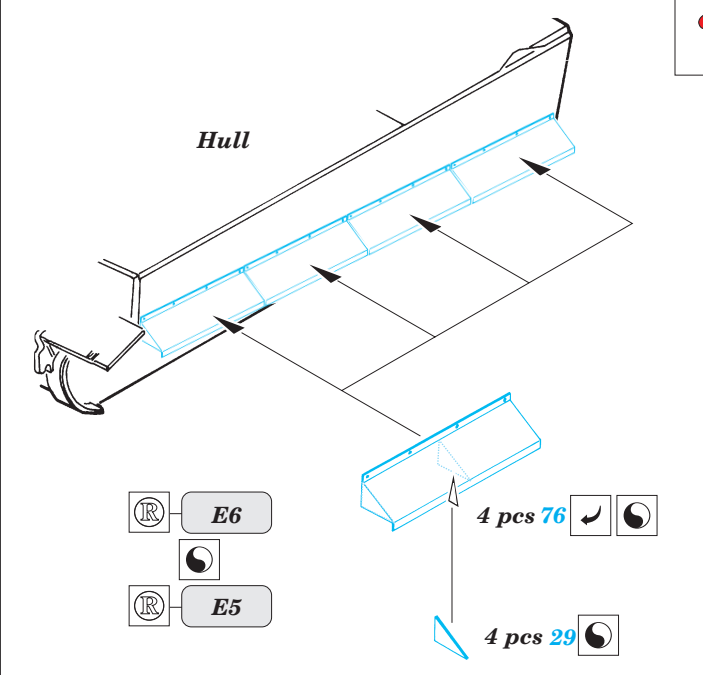

ORIGINAL KIT PARTS
PŮVODNÍ DÍLY STAVEBNICE

PHOTO-ETCHED PARTS
LEPTANÉ DÍLY

PARTS TO BE REMOVED
DÍLY K ODSTRANĚNÍ

FILL
TMELIT

2 sets

2 pcs 44

70 ? (R) E28

REFERENCES :
 Achtung Panzer No.6 - Panzer-Kampfwagen Tiger
 Ryton Publ. - Tiger I and Sturmtyger in Detail

For futher detail sets look for **eduard** 35 521 Zimmerit Tiger I Mid production (not included in this set)