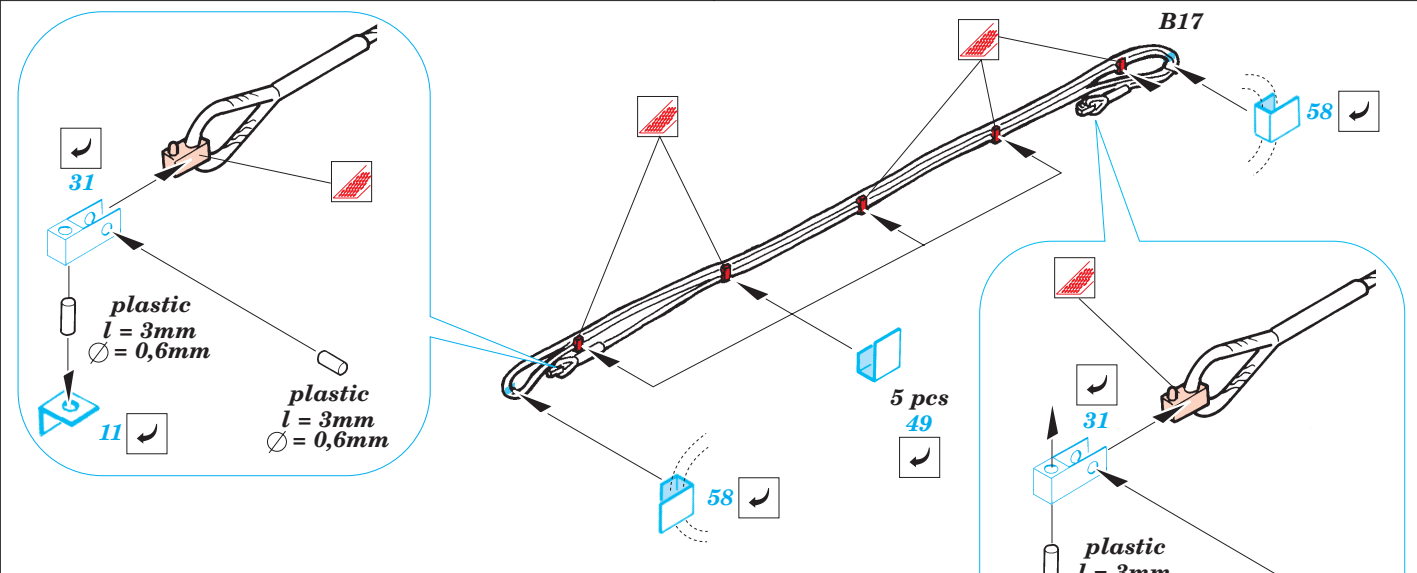

ORIGINAL KIT PARTS
PŮVODNÍ DÍLY STAVEBNICE

PHOTO-ETCHED PARTS
LEPTANÉ DÍLY

PARTS TO BE REMOVED
DÍLY K ODSTRANĚNÍ

FILL
TMELIT

2 sets

2 pcs 44

70 ? (R) E28

REFERENCES :
 Achtung Panzer No.6 - Panzer-Kampfwagen Tiger
 Ryton Publ. - Tiger I and Sturmtyger in Detail

For futher detail sets look for **eduard** 35 521 Zimmerit Tiger I Mid production (not included in this set)