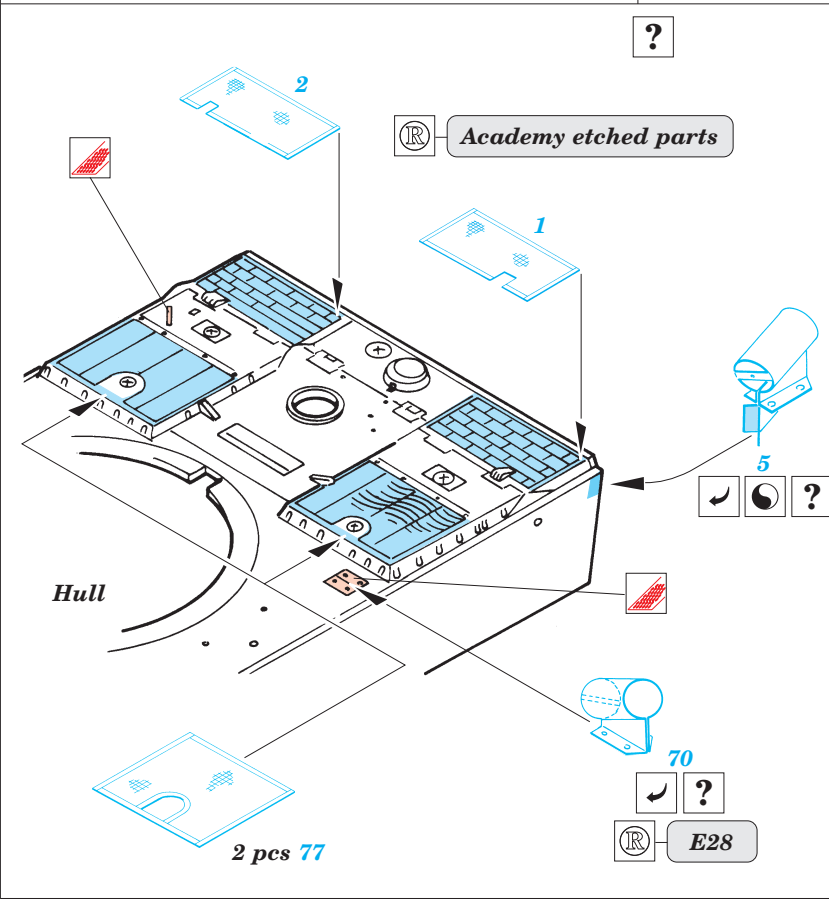

Tiger I Mid production exterior

1/35 scale detail set for Academy kit 1387 • sada detailů pro model 1/35 Academy 1387

eduard

35 520

2 pcs

- SYMMETRICAL ASSEMBLY
SYMETRICKÁ MONTÁŽ
- REMOVE
ODSTRANIT
- BEND
OHNOUT
- REPLACE
NAHRADIT
- GRIND
OBROUSIT
- OPTION
VOLBA

ORIGINAL KIT PARTS
PŮVODNÍ DÍLY STAVEBNICE

PHOTO-ETCHED PARTS
LEPTANÉ DÍLY

PARTS TO BE REMOVED
DÍLY K ODSTRANĚNÍ

FILL
TMELIT

2 sets

2 pcs 44

70 ? (R) E28

REFERENCES :
 Achtung Panzer No.6 - Panzer-Kampfwagen Tiger
 Ryton Publ. - Tiger I and Sturmtyger in Detail

For futher detail sets look for **eduard** 35 521 Zimmerit Tiger I Mid production (not included in this set)