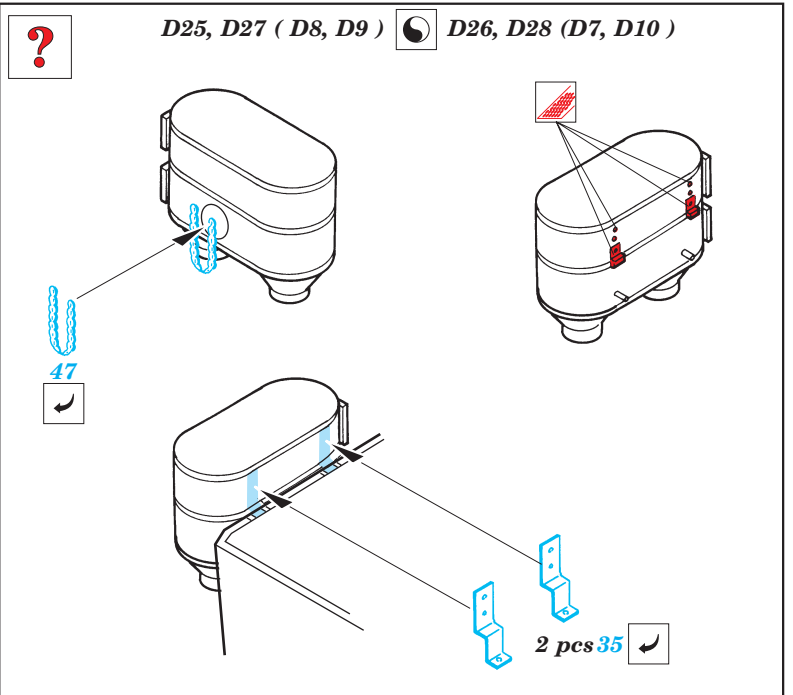

ORIGINAL KIT PARTS
PŮVODNÍ DÍLY STAVEBNICE

PHOTO-ETCHED PARTS
LEPTANÉ DÍLY

PARTS TO BE REMOVED
DÍLY K ODSTRANĚNÍ

FILL
TMELIT

2 sets

2 pcs 44

70 ? (R) E28

REFERENCES :
 Achtung Panzer No.6 - Panzer-Kampfwagen Tiger
 Ryton Publ. - Tiger I and Sturmtyger in Detail