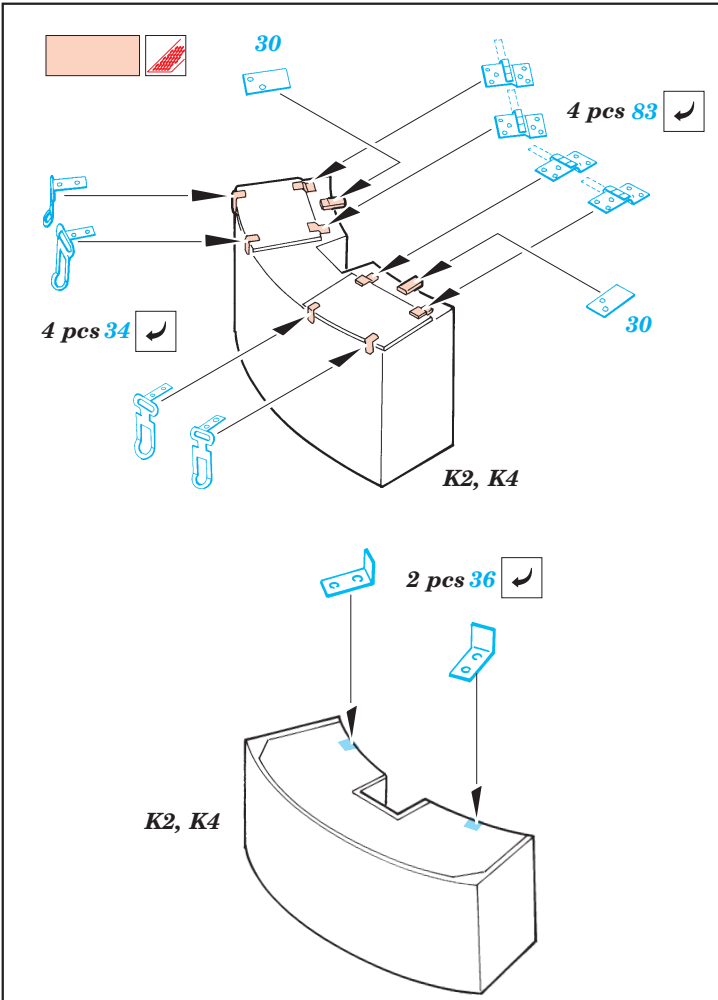

ORIGINAL KIT PARTS
PŮVODNÍ DÍLY STAVEBNICE

PHOTO-ETCHED PARTS
LEPTANÉ DÍLY

PARTS TO BE REMOVED
DÍLY K ODSTRANĚNÍ

FILL
TMELIT

2 sets

2 pcs 44

70 ? (R) E28

REFERENCES :
 Achtung Panzer No.6 - Panzer-Kampfwagen Tiger
 Ryton Publ. - Tiger I and Sturmtyger in Detail

For futher detail sets look for **eduard** 35 521 Zimmerit Tiger I Mid production (not included in this set)