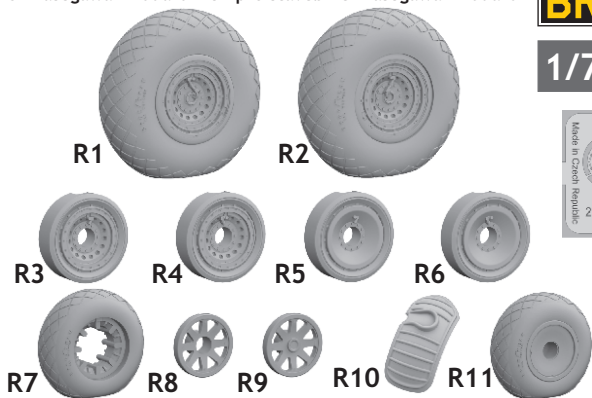

# 672 170 B-24 wheels

for Hasegawa / Eduard kit - pro stavebnici Hasegawa / Eduard

1/72 scale

## MAIN UNDERCARRIAGE LEGS

1

R1-LEFT SIDE  
R2-RIGHT SIDE

R3-LEFT SIDE  
R4-RIGHT SIDE

R5-LEFT SIDE  
R6-RIGHT SIDE

2

### 672 172 British 250lb depth charges