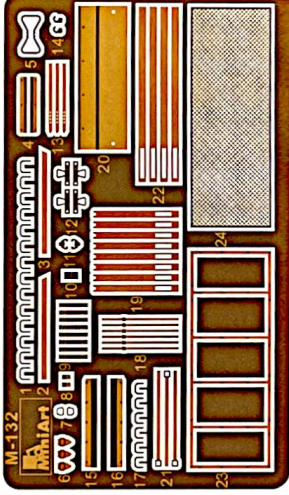

T-34/85 COMPOSITE TURRET 112 PLANT, SUMMER 1944

ZUR BEACHTUNG
Keiner und keine nicht nahe von offenem Feuer verwenden und vermeiden die Teile vom Verbundstück eine Modellierschere verwenden und die überstehenden Plastikteile mit einem Messer oder einer Feilsäge entfernen.
Die Beschriftungen der Symbole finden Sie unten in dieser Spalte.
Nach dem Zusammenbau des Modells, können einzelne Teile übrig bleiben.

УВАГА
При використанні клею та фарби всі роботи проводити подалі від джерела вогню у приміщенні, що добре провітрюється.
Використовуйте спеціальні рукавички при роботі з пластиком.
Закрийте обличчя і місця зради при використанні надрізача та наждачного паперу.
Виробничі моделі виконувати окремо з селюку. Для зручності побудови кожна деталь.
Після складання можуть залишитися невикористані деталі.

ВНИМАНИЕ
При использовании клея и красок все работы проводить в хорошо проветриваемом помещении, избегая источников огня.
Детали собирать аккуратно, избегая попадания инструментов. Закрийте обличчя і місця зради при використанні надрізача та наждачного паперу.
Виробничі моделі виконувати окремо з селюку. Для зручності побудови кожна деталь.
Після складання можуть залишитися невикористані деталі.

CAUTION
When you use glue or paint, do not use near open flame, and use in well ventilated room. When you take parts off from the runner frame, be careful. Cover your face and eyes with a cloth.
See the bottom of this column for the meaning of the list.
Extra details can remain after assembling of the kit.

PARTS

Ea

Decal Sheet

COLOR CHART