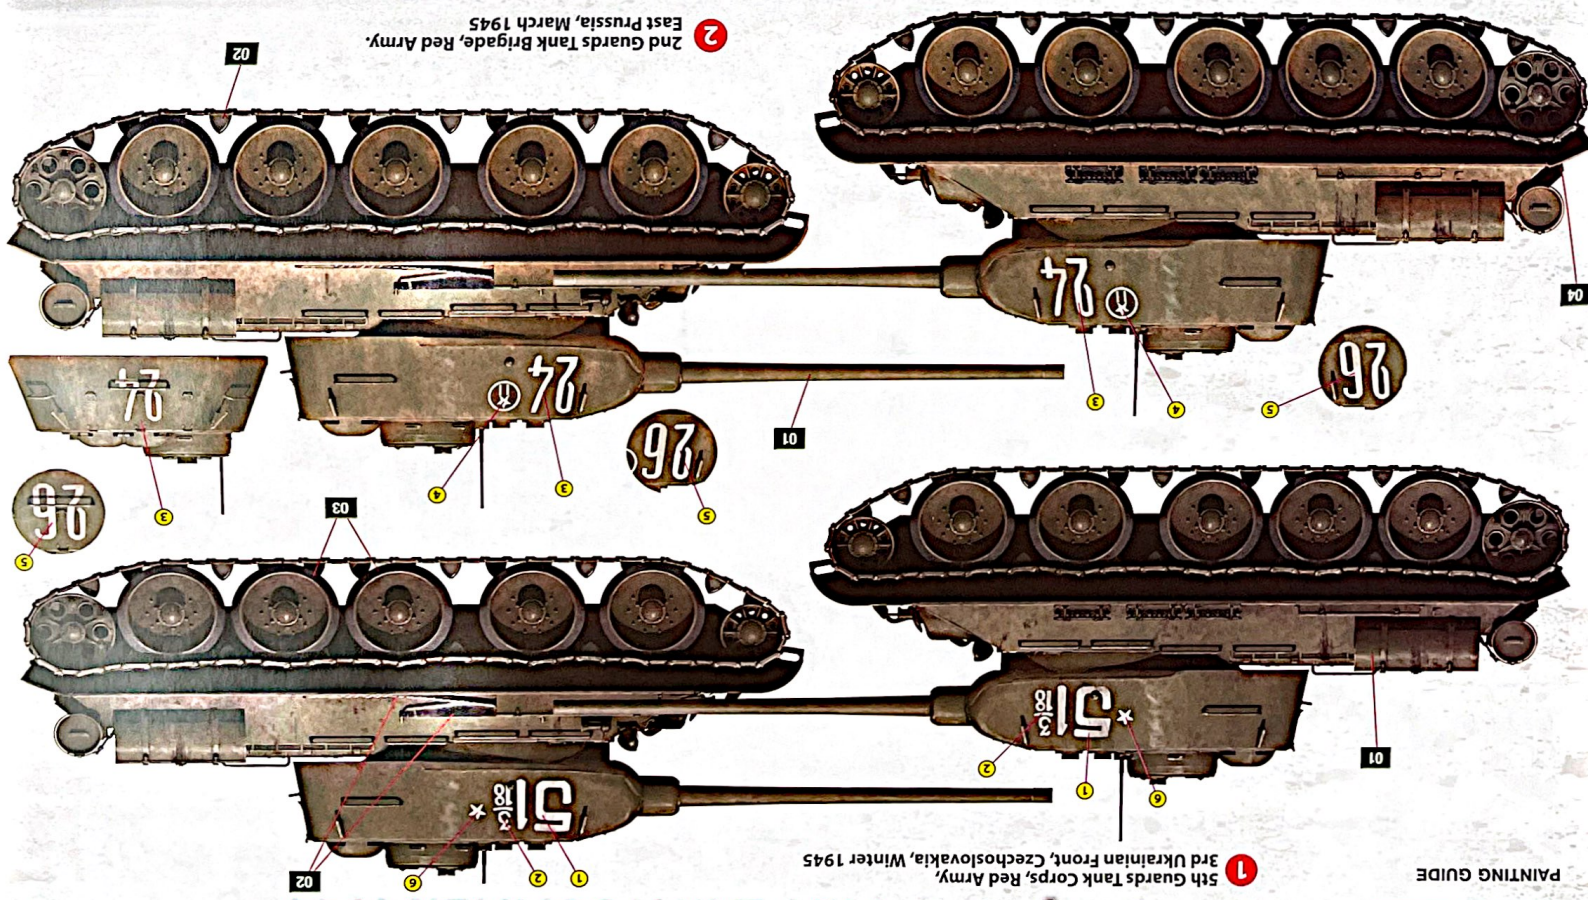

T-34/85 COMPOSITE TURRET 112 PLANT, SUMMER 1944

1 3rd Ukrainian Front, Czechoslovakia, Winter 1945

2 2nd Guards Tank Brigade, Red Army, East Prussia, March 1945

MiniArt 35306