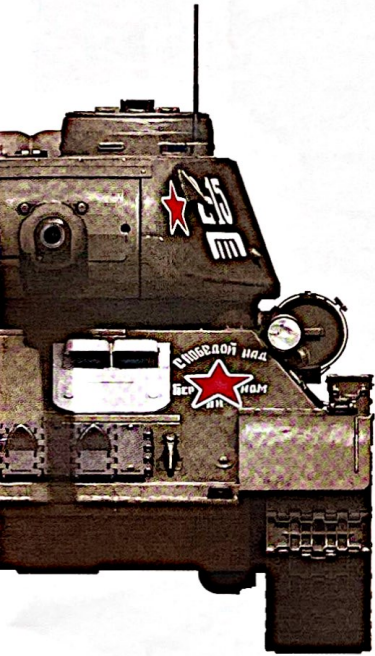

T-34/85 COMPOSITE TURRET

112 PLANT. SUMMER 1944

35306

GENERAL INSTRUCTION

- HIGHLY DETAILED MODEL
- ALL HATCHES CAN BE POSED OPEN & CLOSED
- INDIVIDUAL TRACKS INCLUDED
- CLEAR PLASTIC PARTS INCLUDED
- PHOTO-ETCHED PARTS INCLUDED
- DECAL SHEET FOR 7 OPTIONS

SCALE
1:35

T-34/85 COMPOSITE TURRET 112 PLANT, SUMMER 1944

1 3rd Ukrainian Front, Czechoslovakia, Winter 1945

2 2nd Guards Tank Brigade, Red Army, East Prussia, March 1945

MiniArt 35306

ATTENTION
Ne pas utiliser de colle ou de peinture à proximité d'une flamme nue, et éviter la pièce de temps en temps. Utilisez des gants spéciaux pour manipuler le plastique en sacs avec un cutter ou une lime.
Vor la fin de cette colonne pour la signification des symboles.
Après l'assemblage peut rester des pièces inutilisées.