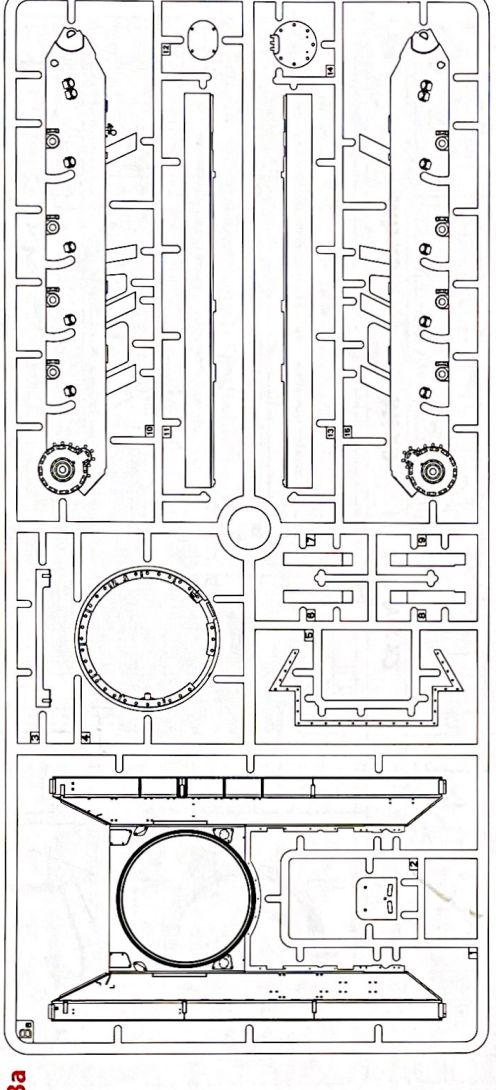

T-34/85 COMPOSITE TURRET 112 PLANT, SUMMER 1944

ZUR BEACHTUNG
Keiner und keine nicht nahe von offenem Feuer verwenden und vermeiden die Teile vom Verbundstück eine Modellierschere verwenden und die überstehenden Plastikteile mit einem Messer oder einer Feilsäge entfernen.
Die Beschriftungen der Symbole finden Sie unten in dieser Spalte.
Nach dem Zusammenbau des Modells, können einzelne Teile übrig bleiben.

УВАГА
При використанні клею та фарби всі роботи проводити подалі від джерела вогню у приміщенні, що добре провітрюється.
Використовуйте спеціальні рукавички при роботі з пластиком.
Закрийте обличчя і місця зради при використанні надрізача та наждачного паперу.
Виробничі моделі виконувати окремо з селюку. Для зручності побудови кожна деталь.
Після складання можуть залишитися невикористані деталі.

ВНИМАНИЕ
При использовании клея и красок все работы проводить в хорошо проветриваемом помещении, избегая источников огня.
Детали собирать аккуратно, избегая попадания инструментов. Закрийте обличчя і місця зради при використанні надрізача та наждачного паперу.
Виробничі моделі виконувати окремо з селюку. Для зручності побудови кожна деталь.
Після складання можуть залишитися невикористані деталі.

CAUTION
When you use glue or paint, do not use near open flame, and use in well ventilated room. When you take parts off from the runner frame, be careful. Cover your face and eyes with a cloth.
See the bottom of this column for the meaning of the list.
Extra details can remain after assembling of the kit.

PARTS

Ea

Decal Sheet

COLOR CHART