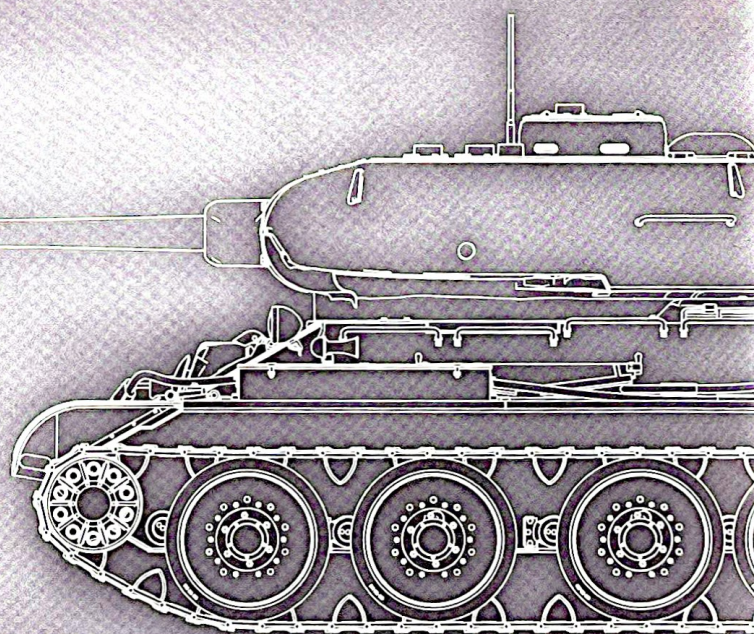

T-34/85 COMPOSITE TURRET

112 PLANT. SUMMER 1944

35306

GENERAL INSTRUCTION

- HIGHLY DETAILED MODEL
- ALL HATCHES CAN BE POSED OPEN & CLOSED
- INDIVIDUAL TRACKS INCLUDED
- CLEAR PLASTIC PARTS INCLUDED
- PHOTO-ETCHED PARTS INCLUDED
- DECAL SHEET FOR 7 OPTIONS

SCALE
1:35

T-34/85 COMPOSITE TURRET 112 PLANT, SUMMER 1944

1 3rd Ukrainian Front, Czechoslovakia, Winter 1945

2 2nd Guards Tank Brigade, Red Army, East Prussia, March 1945

MiniArt 35306

ATTENTION
Ne pas utiliser de colle ou de peinture à proximité d'une flamme nue, et éviter la pièce de temps en temps. Utilisez des gants spéciaux pour manipuler le plastique en sacs avec un cutter ou une lime.
Vor la fin de cette colonne pour la signification des symboles.
Après l'assemblage peut rester des pièces inutilisées.